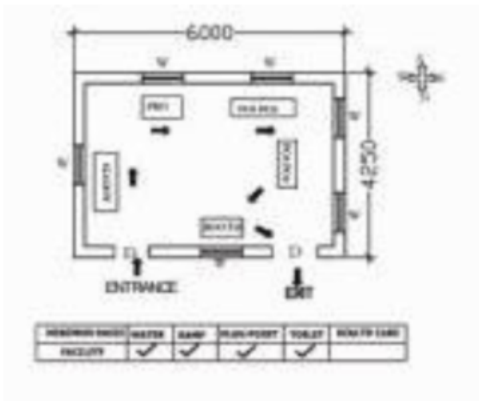

নির্বাচক নিবন্ধন আধিকারিকের স্বাক্ষর

Nazri Naksha

Google Map View

Polling Station Building Front View

Polling Station Front View

Cad View

Key MAP View

1 নাম : সেক সানাউল্লাহ পিতার নাম : সেক মনিরুল ইসলাম বাড়ির নং : n0067 বয়স : 37 লিঙ্গ : পুরুষ	UOR1795277 ফটো উপলব্ধ	2 নাম : শেখ ফাইজুল হোসেন পিতার নাম : শেখ সাহাজ্জাহিদ বাড়ির নং : n0038 বয়স : 30 লিঙ্গ : পুরুষ	UOR1795202 ফটো উপলব্ধ	3 নাম : সেক নূর ইসলাম পিতার নাম : সেক অজেদ আলি বাড়ির নং : n0004 বয়স : 30 লিঙ্গ : পুরুষ	UOR1765353 ফটো উপলব্ধ
4 নাম : উম্মার আলি খাঁন পিতার নাম : নজরুল ইসলাম খাঁন বাড়ির নং : n0054 বয়স : 35 লিঙ্গ : পুরুষ	UOR1094952 ফটো উপলব্ধ	5 নাম : মুক্তারুন বিবি স্বামীর নাম : হাবিবুল খাঁন বাড়ির নং : n0054 বয়স : 42 লিঙ্গ : মহিলা	CCJ3307097 ফটো উপলব্ধ	6 নাম : হাবিবুল খাঁন পিতার নাম : উসমন বাড়ির নং : n0054 বয়স : 47 লিঙ্গ : পুরুষ	CCJ1951367 ফটো উপলব্ধ
7 নাম : রেজাবুল খাঁ পিতার নাম : উসমন খাঁ বাড়ির নং : n0054 বয়স : 54 লিঙ্গ : পুরুষ	WB/30/205/399610 ফটো উপলব্ধ	8 নাম : উমেয়হান বিবি স্বামীর নাম : নজরুল ইসলাম খাঁ বাড়ির নং : n0054 বয়স : 63 লিঙ্গ : মহিলা	WB/30/205/399664 ফটো উপলব্ধ	9 নাম : নজরুল ইসলাম খাঁ পিতার নাম : উসমন খাঁ বাড়ির নং : n0054 বয়স : 70 লিঙ্গ : পুরুষ	WB/30/205/399665 ফটো উপলব্ধ
10 নাম : আব্দুল গফফর খাঁ পিতার নাম : আবুল কালাম বাড়ির নং : n0067 বয়স : 39 লিঙ্গ : পুরুষ	CCJ3032455 ফটো উপলব্ধ	11 নাম : শেখ সাজাহান আলী পিতার নাম : শেখ সেকাওয়েত আলী বাড়ির নং : n0038 বয়স : 62 লিঙ্গ : পুরুষ	CCJ2798601 ফটো উপলব্ধ	12 নাম : মোমেনা বিবি স্বামীর নাম : সেক মুজিবর আলি বাড়ির নং : n0005 বয়স : 34 লিঙ্গ : মহিলা	UOR1494962 ফটো উপলব্ধ
13 নাম : সেক মুজিবর আলি পিতার নাম : সেক সফিজুদ্দিন বাড়ির নং : n0005 বয়স : 33 লিঙ্গ : পুরুষ	UOR1381748 ফটো উপলব্ধ	14 নাম : মুর্সিদা বিবি স্বামীর নাম : সেক আসমত আলি বাড়ির নং : n0005 বয়স : 48 লিঙ্গ : মহিলা	CCJ2796613 ফটো উপলব্ধ	15 নাম : আশিয়া বিবি স্বামীর নাম : সেক সফিজুদ্দিন বাড়ির নং : n0005 বয়স : 74 লিঙ্গ : মহিলা	WB/30/205/399021 ফটো উপলব্ধ
16 নাম : নূরবানু বিবি স্বামীর নাম : সেক অজেদ আলি বাড়ির নং : n0004 বয়স : 48 লিঙ্গ : মহিলা	CCJ2796647 ফটো উপলব্ধ	17 নাম : মাৰিয়া বিবি স্বামীর নাম : সেক অজেদ বাড়ির নং : n0004 বয়স : 58 লিঙ্গ : মহিলা	WB/30/205/399880 ফটো উপলব্ধ	18 নাম : রোজিনা বিবি স্বামীর নাম : আব্দুল মাজিদ খাঁ বাড়ির নং : n0067 বয়স : 36 লিঙ্গ : মহিলা	UOR1381870 ফটো উপলব্ধ
19 নাম : আব্দুল মজিদ খাঁ পিতার নাম : আব্দুল কালাম বাড়ির নং : n0067 বয়স : 43 লিঙ্গ : পুরুষ	CCJ2798478 ফটো উপলব্ধ	20 নাম : গোলেনুর বিবি স্বামীর নাম : আবুল কালাম খাঁ বাড়ির নং : n0067 বয়স : 60 লিঙ্গ : মহিলা	WB/30/205/399809 ফটো উপলব্ধ	21 নাম : আবুসালাম খাঁ পিতার নাম : রেজাক খাঁ বাড়ির নং : n0067 বয়স : 56 লিঙ্গ : পুরুষ	CCJ1766716 ফটো উপলব্ধ
22 নাম : আব্দুল গোলাম আজম খাঁ পিতার নাম : আব্দুল কালাম খাঁ বাড়ির নং : n0067 বয়স : 31 লিঙ্গ : পুরুষ	UOR1579184 ফটো উপলব্ধ	23 নাম : আব্দুল সাত্তার আলি খাঁ পিতার নাম : আবুল কালাম খাঁ বাড়ির নং : n0067 বয়স : 35 লিঙ্গ : পুরুষ	UOR1494863 ফটো উপলব্ধ	24 নাম : আবুল কালাম খাঁ পিতার নাম : রেজাক খাঁ বাড়ির নং : n0067 বয়স : 64 লিঙ্গ : পুরুষ	WB/30/205/399873 ফটো উপলব্ধ
25 নাম : মরিয়ম বিবি স্বামীর নাম : আমেরুল আলি সাহ বাড়ির নং : n0009 বয়স : 41 লিঙ্গ : মহিলা	CCJ2798502 ফটো উপলব্ধ	26 নাম : মানোয়ারা বিবি স্বামীর নাম : সাই আমদুল্লাহ বাড়ির নং : n0009 বয়স : 50 লিঙ্গ : মহিলা	CCJ2796555 ফটো উপলব্ধ	27 নাম : শাহ আহমদুল্লা পিতার নাম : শাহ জামসেদ বাড়ির নং : n0009 বয়স : 53 লিঙ্গ : পুরুষ	WB/30/205/399183 ফটো উপলব্ধ
28 নাম : শাহ আকলিমা বিবি স্বামীর নাম : সাহা জামসেদ বাড়ির নং : n0009 বয়স : 70 লিঙ্গ : মহিলা	WB/30/205/399132 ফটো উপলব্ধ	29 নাম : আমিনা খাতুন স্বামীর নাম : আজহার উদ্দিন সাহা বাড়ির নং : তবখালি বয়স : 23 লিঙ্গ : মহিলা	UOR2472066 ফটো উপলব্ধ	30 নাম : মহিমা খাতুন পিতার নাম : আহমদুল্লা সাহা বাড়ির নং : এন0009 বয়স : 21 লিঙ্গ : মহিলা	UOR2438794 ফটো উপলব্ধ