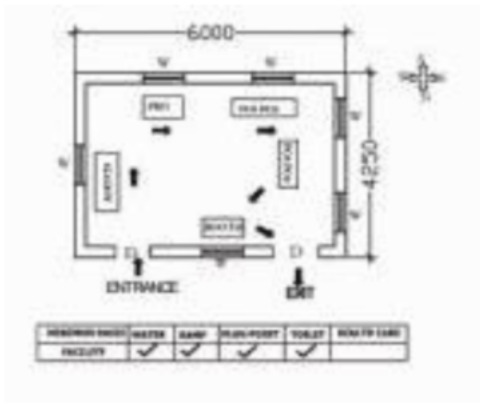

নির্বাচক নিবন্ধন আধিকারিকের স্বাক্ষর

Nazri Naksha

Google Map View

Polling Station Building Front View

Polling Station Front View

Cad View

Key MAP View

1 নাম : রবিয়াল বেগ পিতার নাম : ফারুক বেগ বাড়ির নং : n0035 বয়স : 42 লিঙ্গ : পুরুষ ফটো উপলব্ধ	CCJ3221132	2 নাম : ফরিদা বিবি স্বামীর নাম : ফারুক বেগ বাড়ির নং : n0035 বয়স : 64 লিঙ্গ : মহিলা ফটো উপলব্ধ	WB/30/205/399444	3 নাম : হামেদা বিবি স্বামীর নাম : জামসেদ সাহ বাড়ির নং : n0033 বয়স : 31 লিঙ্গ : মহিলা ফটো উপলব্ধ	UOR1613058
4 নাম : আসমিনা বিবি স্বামীর নাম : শেহের সাহ বাড়ির নং : n0033 বয়স : 32 লিঙ্গ : মহিলা ফটো উপলব্ধ	UOR1495266	5 নাম : মানসুরা বিবি স্বামীর নাম : আবুল কালাম সাহ বাড়ির নং : n0033 বয়স : 31 লিঙ্গ : মহিলা ফটো উপলব্ধ	UOR1679802	6 নাম : আবুল কালাম সাহ পিতার নাম : শেহের সাহ বাড়ির নং : n0033 বয়স : 33 লিঙ্গ : পুরুষ ফটো উপলব্ধ	UOR1495092
7 নাম : জামশেদ সাহ পিতার নাম : শেহের আলী সাহ বাড়ির নং : n0033 বয়স : 36 লিঙ্গ : পুরুষ ফটো উপলব্ধ	CCJ3307600	8 নাম : মাসুদা বিবি স্বামীর নাম : আকরাম জমাদার বাড়ির নং : n0033 বয়স : 38 লিঙ্গ : মহিলা ফটো উপলব্ধ	UOR1202456	9 নাম : আকরাম জমাদার পিতার নাম : নজরুল জমাদার বাড়ির নং : n0033 বয়স : 48 লিঙ্গ : পুরুষ ফটো উপলব্ধ	UOR1202449
10 নাম : শাহজৈগুন বিবি স্বামীর নাম : সেহের সাহ বাড়ির নং : n0033 বয়স : 60 লিঙ্গ : মহিলা ফটো উপলব্ধ	WB/30/205/399517	11 নাম : খোদেজা বিবি স্বামীর নাম : শেখ সাত্তার আলি বাড়ির নং : n0031 বয়স : 37 লিঙ্গ : মহিলা ফটো উপলব্ধ	UOR1202126	12 নাম : শেখ সত্তর পিতার নাম : শেখ কবির বাড়ির নং : n0031 বয়স : 38 লিঙ্গ : পুরুষ ফটো উপলব্ধ	CCJ3307642
13 নাম : সালেহার বেওয়া স্বামীর নাম : কবীর আলি বাড়ির নং : n0031 বয়স : 65 লিঙ্গ : মহিলা ফটো উপলব্ধ	WB/30/205/423115	14 নাম : মামনি খাতুন পিতার নাম : আব্দুল জলিল বাড়ির নং : n0017 বয়স : 44 লিঙ্গ : মহিলা ফটো উপলব্ধ	CCJ2797140	15 নাম : আসেমা বিবি স্বামীর নাম : শেখ আব্দুল বাড়ির নং : n0017 বয়স : 60 লিঙ্গ : মহিলা ফটো উপলব্ধ	WB/30/205/399855
16 নাম : শেখ আব্দুল মালিক পিতার নাম : শেখ নূর আলম বাড়ির নং : n0015 বয়স : 32 লিঙ্গ : পুরুষ ফটো উপলব্ধ	UOR1679786	17 নাম : মোসাত্তারা বিবি স্বামীর নাম : ইউনুস বেগ বাড়ির নং : n0015 বয়স : 44 লিঙ্গ : মহিলা ফটো উপলব্ধ	UOR1613041	18 নাম : আঞ্জু বিবি স্বামীর নাম : শেখ নূর আলম বাড়ির নং : n0015 বয়স : 51 লিঙ্গ : মহিলা ফটো উপলব্ধ	CCJ1908763
19 নাম : সেখ নূর আলম পিতার নাম : সেখ মকসেদ বাড়ির নং : n0015 বয়স : 60 লিঙ্গ : পুরুষ ফটো উপলব্ধ	CCJ1908870	20 নাম : আসপিয়া বিবি স্বামীর নাম : শেখ আলমগীর বাড়ির নং : n0014 বয়স : 47 লিঙ্গ : মহিলা ফটো উপলব্ধ	CCJ1765106	21 নাম : তমেনা বিবি স্বামীর নাম : রিয়াজুদ্দিন খাঁ বাড়ির নং : n0013 বয়স : 39 লিঙ্গ : মহিলা ফটো উপলব্ধ	CCJ3307261
22 নাম : একবাল খাঁ পিতার নাম : সেখ নূর খাঁ বাড়ির নং : n0013 বয়স : 39 লিঙ্গ : পুরুষ ফটো উপলব্ধ	CCJ3228301	23 নাম : রাইহেনা বেওয়া স্বামীর নাম : সাহিদ খাঁ বাড়ির নং : n0013 বয়স : 67 লিঙ্গ : মহিলা ফটো উপলব্ধ	CCJ3123635	24 নাম : মল্লিক মাজেদা বিবি স্বামীর নাম : আলাউদ্দিন মল্লিক বাড়ির নং : n0034 বয়স : 79 লিঙ্গ : মহিলা ফটো উপলব্ধ	WB/30/205/399688
25 নাম : মনিরুল মল্লিক পিতার নাম : আলাউদ্দিন মল্লিক বাড়ির নং : n0034 বয়স : 47 লিঙ্গ : পুরুষ ফটো উপলব্ধ	CCJ2364289	26 নাম : রওসনারা বিবি স্বামীর নাম : মনিরুল মল্লিক বাড়ির নং : n0034 বয়স : 45 লিঙ্গ : মহিলা ফটো উপলব্ধ	CCJ2364297	27 নাম : আমিরুল মল্লিক পিতার নাম : আলাউদ্দিন মল্লিক বাড়ির নং : n0034 বয়স : 34 লিঙ্গ : পুরুষ ফটো উপলব্ধ	UOR1287648
28 নাম : আলাউদ্দিন মল্লিক পিতার নাম : হোসেন মল্লিক বাড়ির নং : n0034 বয়স : 77 লিঙ্গ : পুরুষ ফটো উপলব্ধ	WB/30/205/399689	29 নাম : সাকেরা বিবি স্বামীর নাম : আশরাফ মল্লিক বাড়ির নং : n0034 বয়স : 36 লিঙ্গ : মহিলা ফটো উপলব্ধ	UOR1287614	30 নাম : মহিবুল মল্লিক পিতার নাম : খাদেম মল্লিক বাড়ির নং : n0135 বয়স : 49 লিঙ্গ : পুরুষ ফটো উপলব্ধ	CCJ1902832