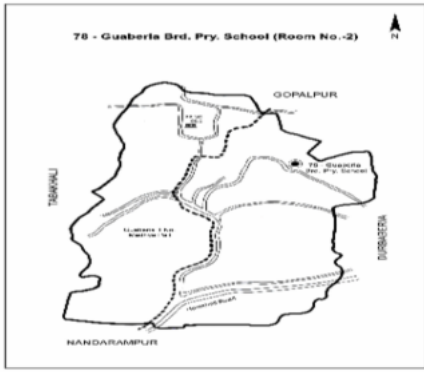

Nazri Naksha