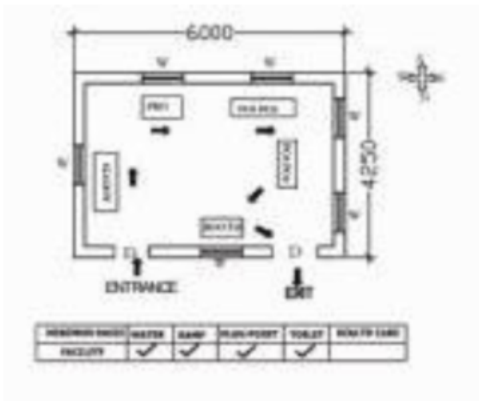

নির্বাচক নিবন্ধন আধিকারিকের স্বাক্ষর

Nazri Naksha

Google Map View

Polling Station Building Front View

Polling Station Front View

Cad View

Key MAP View

1 নাম : মঞ্জুরা বিবি স্বামীর নাম: সেখ কবির আলি বাড়ির নং : n0163 বয়স : 56 লিঙ্গ : মহিলা	CCJ1764745 ফটো উপলব্ধ	2 নাম : সেখ আক্তার হোসেন পিতার নাম: সেখ সামসুদ্দিন বাড়ির নং : n0191 বয়স : 36 লিঙ্গ : পুরুষ	UOR0998815 ফটো উপলব্ধ	3 নাম : সেকিনা বিবি স্বামীর নাম: সেখ সামসুদ্দিন বাড়ির নং : n0191 বয়স : 67 লিঙ্গ : মহিলা	UOR2022838 ফটো উপলব্ধ
4 নাম : সেখ আবুল হোসেন পিতার নাম: সেখ রওসন আলি বাড়ির নং : n0196 বয়স : 75 লিঙ্গ : পুরুষ	UOR2054708 ফটো উপলব্ধ	5 নাম : নুরজাহান বিবি স্বামীর নাম: সেখ তালেব আলী বাড়ির নং : n0209 বয়স : 52 লিঙ্গ : মহিলা	CCJ1908953 ফটো উপলব্ধ	6 নাম : সেখ সাহ আলম আলী পিতার নাম: সেখ আবুল হোসেন বাড়ির নং : n0196 বয়স : 42 লিঙ্গ : পুরুষ	CCJ2798825 ফটো উপলব্ধ
7 নাম : সালেহার বিবি স্বামীর নাম: সেখ আব্দুল আজিজ বাড়ির নং : n0201 বয়স : 59 লিঙ্গ : মহিলা	UOR2106169 ফটো উপলব্ধ	8 নাম : সেখ তালেব আলী পিতার নাম: সেখ আনসুর আলী বাড়ির নং : n0209 বয়স : 58 লিঙ্গ : পুরুষ	UOR1992569 ফটো উপলব্ধ	9 নাম : সেখ আব্দুল রসিদ পিতার নাম: সেখ রওসন আলি বাড়ির নং : n0196 বয়স : 41 লিঙ্গ : পুরুষ	CCJ2798783 ফটো উপলব্ধ
10 নাম : সেক নুরমহম্মদ আলি পিতার নাম: সেখ তালেব আলি বাড়ির নং : n0209 বয়স : 29 লিঙ্গ : পুরুষ	UOR1795426 ফটো উপলব্ধ	11 নাম : সেরিনাবিবি স্বামীর নাম: শেখ সুরোজ উদ্দিন বাড়ির নং : n0212 বয়স : 33 লিঙ্গ : মহিলা	UOR1382381 ফটো উপলব্ধ	12 নাম : হামিদা বিবি স্বামীর নাম: সেখ সাহাজান আলি বাড়ির নং : n0191 বয়স : 33 লিঙ্গ : মহিলা	UOR1719293 ফটো উপলব্ধ
13 নাম : নাজিরা বিবি স্বামীর নাম: সেখ হাসেন বাড়ির নং : n0204 বয়স : 30 লিঙ্গ : মহিলা	UOR1905603 ফটো উপলব্ধ	14 নাম : সেখ হাসেন আলি পিতার নাম: সেখ গোলাম মুস্তাফা বাড়ির নং : n0204 বয়স : 34 লিঙ্গ : পুরুষ	UOR1382357 ফটো উপলব্ধ	15 নাম : সেখ জিয়াউর রহমান মায়ের নাম: আঞ্জেল বিবি বাড়ির নং : n0192 বয়স : 30 লিঙ্গ : পুরুষ	UOR1719269 ফটো উপলব্ধ
16 নাম : শেখ আলাউদ্দিন পিতার নাম: সেখ জান আলী বাড়ির নং : n0200 বয়স : 55 লিঙ্গ : পুরুষ	WB/30/205/399848 ফটো উপলব্ধ	17 নাম : সেখ মমরুজ আলি পিতার নাম: সেখ আলাউদ্দিন বাড়ির নং : n0200 বয়স : 34 লিঙ্গ : পুরুষ	UOR1202514 ফটো উপলব্ধ	18 নাম : তহমিনা বিবি স্বামীর নাম: সেখ ইসলাম বাড়ির নং : n0211 বয়স : 78 লিঙ্গ : মহিলা	WB/30/205/399105 ফটো উপলব্ধ
19 নাম : শেখ তৈয়ব আলী পিতার নাম: সেখ ইসলাম আলী বাড়ির নং : n0211 বয়স : 60 লিঙ্গ : পুরুষ	WB/30/205/399287 ফটো উপলব্ধ	20 নাম : আজমাতুন বিবি স্বামীর নাম: শেখ তৈয়ব আলী বাড়ির নং : n0211 বয়স : 34 লিঙ্গ : মহিলা	CCJ3307790 ফটো উপলব্ধ	21 নাম : সামসুন্নাহার বিবি স্বামীর নাম: সেখ তহিদ আলী বাড়ির নং : n0211 বয়স : 53 লিঙ্গ : মহিলা	WB/30/205/399656 ফটো উপলব্ধ
22 নাম : রহিমা বিবি স্বামীর নাম: সেখ তৈয়ব বাড়ির নং : n0211 বয়স : 53 লিঙ্গ : মহিলা	WB/30/205/399657 ফটো উপলব্ধ	23 নাম : সেখ নাজমুল হোসেন পিতার নাম: সেখ তৈয়ব আলি বাড়ির নং : n0211 বয়স : 32 লিঙ্গ : পুরুষ	UOR1382373 ফটো উপলব্ধ	24 নাম : আমিলা সুলতানা পিতার নাম: সেখ তহিদ আলি বাড়ির নং : n0211 বয়স : 30 লিঙ্গ : মহিলা	UOR1613108 ফটো উপলব্ধ
25 নাম : শেখ ইসরাইল পিতার নাম: সেখ মকসেদ বাড়ির নং : n0212 বয়স : 77 লিঙ্গ : পুরুষ	WB/30/205/399875 ফটো উপলব্ধ	26 নাম : মোতাহারা বিবি স্বামীর নাম: সেখ ইসরাইল বাড়ির নং : n0212 বয়স : 69 লিঙ্গ : মহিলা	WB/30/205/399896 ফটো উপলব্ধ	27 নাম : হালিমুন বেগম স্বামীর নাম: সেখ জয়নাল বাড়ির নং : n0214 বয়স : 81 লিঙ্গ : মহিলা	UOR2427458 ফটো উপলব্ধ
28 নাম : সেখ জাকির হোসেন পিতার নাম: সেখ জয়নাল বাড়ির নং : n0214 বয়স : 35 লিঙ্গ : পুরুষ	UOR1095629 ফটো উপলব্ধ	29 নাম : মঞ্জুরা বিবি স্বামীর নাম: সেখ হাসিবুল রহমান বাড়ির নং : n0214 বয়স : 47 লিঙ্গ : মহিলা	CCJ3123866 ফটো উপলব্ধ	30 নাম : সিরাজ খাঁ পিতার নাম: হামিদ খাঁ বাড়ির নং : n0190 বয়স : 56 লিঙ্গ : পুরুষ	UOR2494946 ফটো উপলব্ধ