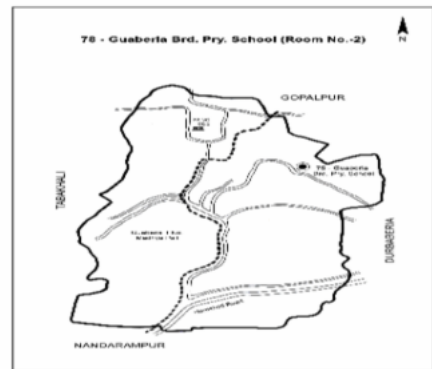

নির্বাচক নিবন্ধন আধিকারিকের স্বাক্ষর

Nazri Naksha

Google Map View

Polling Station Building Front View

Polling Station Front View

Cad View

Key MAP View

1 নাম : মঞ্জুরা বিবি স্বামীর নাম: সেখ কবির আলি বাড়ির নং : n0163 বয়স : 56 লিঙ্গ : মহিলা	CCJ1764745 ফটো উপলব্ধ	2 নাম : সেখ আক্তার হোসেন পিতার নাম: সেখ সামসুদ্দিন বাড়ির নং : n0191 বয়স : 36 লিঙ্গ : পুরুষ	UOR0998815 ফটো উপলব্ধ	3 নাম : সেকিনা বিবি স্বামীর নাম: সেখ সামসুদ্দিন বাড়ির নং : n0191 বয়স : 67 লিঙ্গ : মহিলা	UOR2022838 ফটো উপলব্ধ
4 নাম : সেখ আবুল হোসেন পিতার নাম: সেখ রওসন আলি বাড়ির নং : n0196 বয়স : 75 লিঙ্গ : পুরুষ	UOR2054708 ফটো উপলব্ধ	5 নাম : নুরজাহান বিবি স্বামীর নাম: সেখ তালেব আলী বাড়ির নং : n0209 বয়স : 52 লিঙ্গ : মহিলা	CCJ1908953 ফটো উপলব্ধ	6 নাম : সেখ সাহ আলম আলী পিতার নাম: সেখ আবুল হোসেন বাড়ির নং : n0196 বয়স : 42 লিঙ্গ : পুরুষ	CCJ2798825 ফটো উপলব্ধ
7 নাম : সালেহার বিবি স্বামীর নাম: সেখ আব্দুল আজিজ বাড়ির নং : n0201 বয়স : 59 লিঙ্গ : মহিলা	UOR2106169 ফটো উপলব্ধ	8 নাম : সেখ তালেব আলী পিতার নাম: সেখ আনসুর আলী বাড়ির নং : n0209 বয়স : 58 লিঙ্গ : পুরুষ	UOR1992569 ফটো উপলব্ধ	9 নাম : সেখ আব্দুল রসিদ পিতার নাম: সেখ রওসন আলি বাড়ির নং : n0196 বয়স : 41 লিঙ্গ : পুরুষ	CCJ2798783 ফটো উপলব্ধ
10 নাম : সেক নুরমহম্মদ আলি পিতার নাম: সেখ তালেব আলি বাড়ির নং : n0209 বয়স : 29 লিঙ্গ : পুরুষ	UOR1795426 ফটো উপলব্ধ	11 নাম : সেরিনাবিবি স্বামীর নাম: শেখ সুরোজ উদ্দিন বাড়ির নং : n0212 বয়স : 33 লিঙ্গ : মহিলা	UOR1382381 ফটো উপলব্ধ	12 নাম : হামিদা বিবি স্বামীর নাম: সেখ সাহাজান আলি বাড়ির নং : n0191 বয়স : 33 লিঙ্গ : মহিলা	UOR1719293 ফটো উপলব্ধ
13 নাম : নাজিরা বিবি স্বামীর নাম: সেখ হাসেন বাড়ির নং : n0204 বয়স : 30 লিঙ্গ : মহিলা	UOR1905603 ফটো উপলব্ধ	14 নাম : সেখ হাসেন আলি পিতার নাম: সেখ গোলাম মুস্তাফা বাড়ির নং : n0204 বয়স : 34 লিঙ্গ : পুরুষ	UOR1382357 ফটো উপলব্ধ	15 নাম : সেখ জিয়াউর রহমান মায়ের নাম: আঞ্জেল বিবি বাড়ির নং : n0192 বয়স : 30 লিঙ্গ : পুরুষ	UOR1719269 ফটো উপলব্ধ
16 নাম : শেখ আলাউদ্দিন পিতার নাম: সেখ জান আলী বাড়ির নং : n0200 বয়স : 55 লিঙ্গ : পুরুষ	WB/30/205/399848 ফটো উপলব্ধ	17 নাম : সেখ মমরুজ আলি পিতার নাম: সেখ আলাউদ্দিন বাড়ির নং : n0200 বয়স : 34 লিঙ্গ : পুরুষ	UOR1202514 ফটো উপলব্ধ	18 নাম : তহমিনা বিবি স্বামীর নাম: সেখ ইসলাম বাড়ির নং : n0211 বয়স : 78 লিঙ্গ : মহিলা	WB/30/205/399105 ফটো উপলব্ধ
19 নাম : শেখ তৈয়ব আলী পিতার নাম: সেখ ইসলাম আলী বাড়ির নং : n0211 বয়স : 60 লিঙ্গ : পুরুষ	WB/30/205/399287 ফটো উপলব্ধ	20 নাম : আজমাতুন বিবি স্বামীর নাম: শেখ তৈয়ব আলী বাড়ির নং : n0211 বয়স : 34 লিঙ্গ : মহিলা	CCJ3307790 ফটো উপলব্ধ	21 নাম : সামসুন্নাহার বিবি স্বামীর নাম: সেখ তহিদ আলী বাড়ির নং : n0211 বয়স : 53 লিঙ্গ : মহিলা	WB/30/205/399656 ফটো উপলব্ধ
22 নাম : রহিমা বিবি স্বামীর নাম: সেখ তৈয়ব বাড়ির নং : n0211 বয়স : 53 লিঙ্গ : মহিলা	WB/30/205/399657 ফটো উপলব্ধ	23 নাম : সেখ নাজমুল হোসেন পিতার নাম: সেখ তৈয়ব আলি বাড়ির নং : n0211 বয়স : 32 লিঙ্গ : পুরুষ	UOR1382373 ফটো উপলব্ধ	24 নাম : আমিলা সুলতানা পিতার নাম: সেখ তহিদ আলি বাড়ির নং : n0211 বয়স : 30 লিঙ্গ : মহিলা	UOR1613108 ফটো উপলব্ধ
25 নাম : শেখ ইসরাইল পিতার নাম: সেখ মকসেদ বাড়ির নং : n0212 বয়স : 77 লিঙ্গ : পুরুষ	WB/30/205/399875 ফটো উপলব্ধ	26 নাম : মোতাহারা বিবি স্বামীর নাম: সেখ ইসরাইল বাড়ির নং : n0212 বয়স : 69 লিঙ্গ : মহিলা	WB/30/205/399896 ফটো উপলব্ধ	27 নাম : হালিমুন বেগম স্বামীর নাম: সেখ জয়নাল বাড়ির নং : n0214 বয়স : 81 লিঙ্গ : মহিলা	UOR2427458 ফটো উপলব্ধ
28 নাম : সেখ জাকির হোসেন পিতার নাম: সেখ জয়নাল বাড়ির নং : n0214 বয়স : 35 লিঙ্গ : পুরুষ	UOR1095629 ফটো উপলব্ধ	29 নাম : মঞ্জুরা বিবি স্বামীর নাম: সেখ হাসিবুল রহমান বাড়ির নং : n0214 বয়স : 47 লিঙ্গ : মহিলা	CCJ3123866 ফটো উপলব্ধ	30 নাম : সিরাজ খাঁ পিতার নাম: হামিদ খাঁ বাড়ির নং : n0190 বয়স : 56 লিঙ্গ : পুরুষ	UOR2494946 ফটো উপলব্ধ