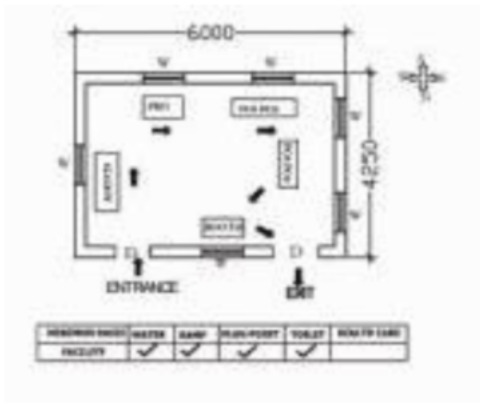

নির্বাচক নিবন্ধন আধিকারিকের স্বাক্ষর

Nazri Naksha

Google Map View

Polling Station Building Front View

Polling Station Front View

Cad View

Key MAP View

1 নাম : বুরহান বেগ পিতার নাম: রহমত বেগ বাড়ির নং : n0006 বয়স : 45 লিঙ্গ : পুরুষ	CCJ1766328 ফটো উপলব্ধ	2 নাম : আব্দুল মান্নান বেগ পিতার নাম: রহমতউল্লা বেগ বাড়ির নং : n0006 বয়স : 60 লিঙ্গ : পুরুষ	WB/30/205/402464 ফটো উপলব্ধ	3 নাম : নাজিমা বিবি স্বামীর নাম: রহমতউল্লা বেগ বাড়ির নং : n0006 বয়স : 90 লিঙ্গ : মহিলা	WB/30/205/402430 ফটো উপলব্ধ
4 নাম : সহিদান বিবি স্বামীর নাম: সেক সাহাজান আলি বাড়ির নং : n0150 বয়স : 35 লিঙ্গ : মহিলা	UOR1382860 ফটো উপলব্ধ	5 নাম : জৈতুন বেবা স্বামীর নাম: সেক মুস্তাফা বাড়ির নং : n0140 বয়স : 72 লিঙ্গ : মহিলা	UOR2492239 ফটো উপলব্ধ	6 নাম : মোঃ জিন্নাতুন খাতুন পিতার নাম: সেক রুস্তম আলী বাড়ির নং : n0133 বয়স : 39 লিঙ্গ : মহিলা	CCJ3308202 ফটো উপলব্ধ
7 নাম : সেক জাকির হোসেন পিতার নাম: সেক রুস্তম আলি বাড়ির নং : n0133 বয়স : 40 লিঙ্গ : পুরুষ	UOR1202704 ফটো উপলব্ধ	8 নাম : শেখ জেহেরুল ইসলাম পিতার নাম: সেক রুস্তম আলী বাড়ির নং : n0133 বয়স : 50 লিঙ্গ : পুরুষ	WB/30/205/402468 ফটো উপলব্ধ	9 নাম : শেখ আসরফ আলী পিতার নাম: শেখ আমাদুল্লা বাড়ির নং : n0131 বয়স : 47 লিঙ্গ : পুরুষ	CCJ2366730 ফটো উপলব্ধ
10 নাম : আসমা বিবি স্বামীর নাম: সেক আমাদুল্লা বাড়ির নং : n0131 বয়স : 57 লিঙ্গ : মহিলা	WB/30/205/402105 ফটো উপলব্ধ	11 নাম : আমাদুল্লা পিতার নাম: সেক সাহাদাত বাড়ির নং : n0131 বয়স : 64 লিঙ্গ : পুরুষ	WB/30/205/402516 ফটো উপলব্ধ	12 নাম : জিন্নাতুন বিবি স্বামীর নাম: মাসুদ হোসেন সেক বাড়ির নং : n0130 বয়স : 34 লিঙ্গ : মহিলা	UOR1680040 ফটো উপলব্ধ
13 নাম : সেক আতিয়ার রহমান পিতার নাম: সেক আব্দুল দৈয়ম আলী বাড়ির নং : n0130 বয়স : 39 লিঙ্গ : পুরুষ	CCJ3308145 ফটো উপলব্ধ	14 নাম : নাসিমা বিবি স্বামীর নাম: সেক সৈয়েদুল বাড়ির নং : n0130 বয়স : 42 লিঙ্গ : মহিলা	CCJ2588630 ফটো উপলব্ধ	15 নাম : লতেফা বিবি স্বামীর নাম: সেক আঃদৈয়ম বাড়ির নং : n0130 বয়স : 62 লিঙ্গ : মহিলা	WB/30/205/402318 ফটো উপলব্ধ
16 নাম : রহিমা বিবি স্বামীর নাম: সেক সুবাহান বাড়ির নং : n0129 বয়স : 54 লিঙ্গ : মহিলা	WB/30/205/402174 ফটো উপলব্ধ	17 নাম : মমতাজ বিবি স্বামীর নাম: সেক সুবাহান বাড়ির নং : n0129 বয়স : 60 লিঙ্গ : মহিলা	WB/30/205/402267 ফটো উপলব্ধ	18 নাম : আসমা বিবি স্বামীর নাম: সেক রফিকুল হাসান বাড়ির নং : n0128 বয়স : 46 লিঙ্গ : মহিলা	CCJ1765353 ফটো উপলব্ধ
19 নাম : শেখ রফিকুল হাসান পিতার নাম: শেখ আব্দুল মতলেব বাড়ির নং : n0128 বয়স : 49 লিঙ্গ : পুরুষ	UOR2008696 ফটো উপলব্ধ	20 নাম : শেখ রেজাবুল আলী পিতার নাম: সাফজামাল বাড়ির নং : n0017 বয়স : 43 লিঙ্গ : পুরুষ	CCJ2588648 ফটো উপলব্ধ	21 নাম : রহিলা বিবি স্বামীর নাম: সেক সফজামাল বাড়ির নং : n0017 বয়স : 62 লিঙ্গ : মহিলা	WB/30/205/402733 ফটো উপলব্ধ
22 নাম : শেখ সফজামাল পিতার নাম: সেক আলি শেখ বাড়ির নং : n0017 বয়স : 69 লিঙ্গ : পুরুষ	WB/30/205/402053 ফটো উপলব্ধ	23 নাম : নাজুমা বিবি স্বামীর নাম: সেক ফরিদুল বাড়ির নং : n0015 বয়স : 36 লিঙ্গ : মহিলা	UOR1202811 ফটো উপলব্ধ	24 নাম : রুকসানা বিবি স্বামীর নাম: সেক সফজুল বাড়ির নং : n0015 বয়স : 38 লিঙ্গ : মহিলা	UOR1202852 ফটো উপলব্ধ
25 নাম : শেখ ফরিদুল পিতার নাম: সেক মুরসেদ বাড়ির নং : n0015 বয়স : 38 লিঙ্গ : পুরুষ	UOR1202829 ফটো উপলব্ধ	26 নাম : আমিনা বিবি স্বামীর নাম: রমজান আলি বাড়ির নং : n0015 বয়স : 64 লিঙ্গ : মহিলা	WB/30/205/402448 ফটো উপলব্ধ	27 নাম : সামিনা বিবি স্বামীর নাম: সেক হালিম বাড়ির নং : n0008 বয়স : 31 লিঙ্গ : মহিলা	UOR1495548 ফটো উপলব্ধ
28 নাম : সেক হানিফ আলি পিতার নাম: সেক তহিদ বাড়ির নং : n0008 বয়স : 35 লিঙ্গ : পুরুষ	UOR1095694 ফটো উপলব্ধ	29 নাম : সেক হালিম আলি পিতার নাম: সেক তহিদ বাড়ির নং : n0008 বয়স : 36 লিঙ্গ : পুরুষ	UOR1095934 ফটো উপলব্ধ	30 নাম : হালিমা বিবি স্বামীর নাম: সেক তহিদ বাড়ির নং : n0008 বয়স : 56 লিঙ্গ : মহিলা	WB/30/205/402445 ফটো উপলব্ধ