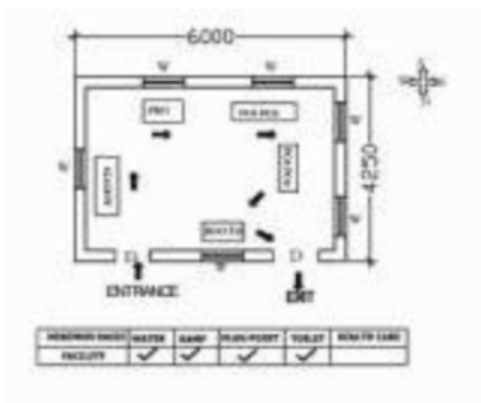

নির্বাচক নিবন্ধন আধিকারিকের স্বাক্ষর

Nazri Naksha

Google Map View

Polling Station Building Front View

Polling Station Front View

Cad View

Key MAP View

1 নাম : শেখ মনতাজ আলি পিতার নাম : শেখ সাহাজ্জ আলি বাড়ির নং : n0032 বয়স : 42 লিঙ্গ : পুরুষ	CCJ2367209 ফটো উপলব্ধ	2 নাম : হাসনা বানু বিবি স্বামীর নাম : শেখ সানোয়ার আলি দস্তরি বাড়ির নং : n0025 বয়স : 43 লিঙ্গ : মহিলা	CCJ2588515 ফটো উপলব্ধ	3 নাম : রোকিয়া বেগম স্বামীর নাম : শেখ মনতাজ আলি বাড়ির নং : n0032 বয়স : 41 লিঙ্গ : মহিলা	CCJ3032927 ফটো উপলব্ধ
4 নাম : সেখ মজারুল হক পিতার নাম : সেখ আকসুল মইনুম মতিন বাড়ির নং : n0040 বয়স : 40 লিঙ্গ : পুরুষ	CCJ3124559 ফটো উপলব্ধ	5 নাম : সেখ আলি মহম্মদ পিতার নাম : সেখ আব্দুস সালাম বাড়ির নং : n0028 বয়স : 35 লিঙ্গ : পুরুষ	UOR1288166 ফটো উপলব্ধ	6 নাম : আসিয়া বিবি স্বামীর নাম : আব্দুল সালাম বাড়ির নং : n0028 বয়স : 56 লিঙ্গ : মহিলা	WB/30/205/402450 ফটো উপলব্ধ
7 নাম : মাসুদা বিবি স্বামীর নাম : সেখ বাহাউদ্দিন বাড়ির নং : n0027 বয়স : 51 লিঙ্গ : মহিলা	WB/30/205/402141 ফটো উপলব্ধ	8 নাম : শেখ বাহাউদ্দিন পিতার নাম : সেখ শাহজামাল বাড়ির নং : n0027 বয়স : 56 লিঙ্গ : পুরুষ	WB/30/205/402384 ফটো উপলব্ধ	9 নাম : কেবিরন বিবি স্বামীর নাম : শাহাজামাল বাড়ির নং : n0027 বয়স : 77 লিঙ্গ : মহিলা	WB/30/205/402143 ফটো উপলব্ধ
10 নাম : শেখ আনবারুল ইসলাম দস্তুরী পিতার নাম : শেখ নুরুল ইসলাম দস্তুরী বাড়ির নং : n0025 বয়স : 32 লিঙ্গ : পুরুষ	UOR1382977 ফটো উপলব্ধ	11 নাম : শেখ আকিবুল রহমান পিতার নাম : শেখ নুরউদ্দিন বাড়ির নং : n0025 বয়স : 43 লিঙ্গ : পুরুষ	UOR1203074 ফটো উপলব্ধ	12 নাম : শেখ গোলাম মহম্মদ পিতার নাম : শেখ ইসরাফিল বাড়ির নং : n0050 বয়স : 34 লিঙ্গ : পুরুষ	UOR0297325 ফটো উপলব্ধ
13 নাম : মর্জিনা বিবি স্বামীর নাম : শেখ আসরফ আলী বাড়ির নং : n0018 বয়স : 45 লিঙ্গ : মহিলা	UOR1096015 ফটো উপলব্ধ	14 নাম : লায়লা বিবি স্বামীর নাম : আব্দুল রহমান বাড়ির নং : n0001 বয়স : 77 লিঙ্গ : মহিলা	WB/30/205/402149 ফটো উপলব্ধ	15 নাম : সেখ সাদ্দাম হোসেন পিতার নাম : সেখ মনিরুদ্দিন বাড়ির নং : N0055 বয়স : 27 লিঙ্গ : পুরুষ	UOR1867258 ফটো উপলব্ধ
16 নাম : আশিয়া বিবি স্বামীর নাম : সেখ সামাদ আলি বাড়ির নং : N0055 বয়স : 34 লিঙ্গ : মহিলা	UOR1867225 ফটো উপলব্ধ	17 নাম : শেখ আমাদুল্লা পিতার নাম : শেখ নাজিমুদ্দিন বাড়ির নং : N0045 বয়স : 28 লিঙ্গ : পুরুষ	UOR1867191 ফটো উপলব্ধ	18 নাম : মুসলিমা বিবি স্বামীর নাম : আশিক ইকবাল বাড়ির নং : N0061 বয়স : 29 লিঙ্গ : মহিলা	UOR1867175 ফটো উপলব্ধ
19 নাম : নূর বানু বিবি স্বামীর নাম : শেখ কামরেজ আলী বাড়ির নং : n0055 বয়স : 47 লিঙ্গ : মহিলা	CCJ1766450 ফটো উপলব্ধ	20 নাম : সেখ সেলিম আলি পিতার নাম : সেখ মোজাম্মেল হক বাড়ির নং : n0040 বয়স : 35 লিঙ্গ : পুরুষ	UOR1203298 ফটো উপলব্ধ	21 নাম : রাশিনা খাতুন স্বামীর নাম : শেখ গফফার আলী বাড়ির নং : N0056 বয়স : 39 লিঙ্গ : মহিলা	UOR1796044 ফটো উপলব্ধ
22 নাম : শেখ নূর আলম পিতার নাম : শেখ কামরেজ আলি বাড়ির নং : n0055 বয়স : 28 লিঙ্গ : পুরুষ	UOR1796036 ফটো উপলব্ধ	23 নাম : শেখ নূর জামাল পিতার নাম : শেখ ইসমাইল বাড়ির নং : n0005 বয়স : 30 লিঙ্গ : পুরুষ	UOR1796010 ফটো উপলব্ধ	24 নাম : ডালিয়া বিবি স্বামীর নাম : শেখ সালামান হোসেন বাড়ির নং : n0034 বয়স : 30 লিঙ্গ : মহিলা	UOR1796002 ফটো উপলব্ধ
25 নাম : আঞ্জুমনারা বিবি স্বামীর নাম : সেক সাকের আলী বাড়ির নং : N0052 বয়স : 34 লিঙ্গ : মহিলা	UOR1795947 ফটো উপলব্ধ	26 নাম : সাইয়েনা বিবি স্বামীর নাম : শেখ মুক্তার হোসেন বাড়ির নং : N0066 বয়স : 29 লিঙ্গ : মহিলা	UOR1795939 ফটো উপলব্ধ	27 নাম : সেক নূরআলম পিতার নাম : সেক ইসমাইল বাড়ির নং : N0005 বয়স : 31 লিঙ্গ : পুরুষ	UOR1795921 ফটো উপলব্ধ
28 নাম : শেখ আব্দুল্লা পিতার নাম : শেখ আব্দুস সালাম বাড়ির নং : N0064 বয়স : 31 লিঙ্গ : পুরুষ	UOR1795905 ফটো উপলব্ধ	29 নাম : হালিমা বিবি স্বামীর নাম : শেখ সেলিম আলী বাড়ির নং : n0040 বয়স : 30 লিঙ্গ : মহিলা	UOR1795871 ফটো উপলব্ধ	30 নাম : আমিনা বিবি স্বামীর নাম : শেখ সাজ্জাত আলী বাড়ির নং : n0040 বয়স : 33 লিঙ্গ : মহিলা	UOR1795863 ফটো উপলব্ধ