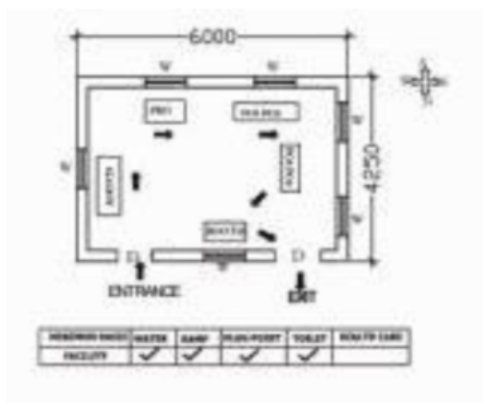

নির্বাচক নিবন্ধন আধিকারিকের স্বাক্ষর

Nazri Naksha

Google Map View

Polling Station Building Front View

Polling Station Front View

Cad View

Key MAP View

1 নাম : সুপ্রিয়া আদক স্বামীর নাম: কান্টু আদক বাড়ির নং : n0002 বয়স : 36 লিঙ্গ : মহিলা	UOR1496637 ফটো উপলব্ধ	2 নাম : সন্ধ্যারাণী আদক স্বামীর নাম: নবকুমার আদক বাড়ির নং : n0002 বয়স : 72 লিঙ্গ : মহিলা	WB/30/205/408165 ফটো উপলব্ধ	3 নাম : সুমিত্রা আদক স্বামীর নাম: নরেন্দ্রনাথ আদক বাড়ির নং : n0048 বয়স : 45 লিঙ্গ : মহিলা	CCJ2369270 ফটো উপলব্ধ
4 নাম : নরেন্দ্র আদক পিতার নাম: রাসবিহারী আদক বাড়ির নং : n0048 বয়স : 51 লিঙ্গ : পুরুষ	WB/30/205/408213 ফটো উপলব্ধ	5 নাম : সন্ধ্যারাণী আদক স্বামীর নাম: রাসবিহারী আদক বাড়ির নং : n0048 বয়স : 79 লিঙ্গ : মহিলা	WB/30/205/408101 ফটো উপলব্ধ	6 নাম : সুচিত্রা ভূঞা (আদক) স্বামীর নাম: দেবপ্রসাদ আদক বাড়ির নং : n0028 বয়স : 34 লিঙ্গ : মহিলা	UOR1288398 ফটো উপলব্ধ
7 নাম : দেবপ্রসাদ আদক পিতার নাম: রায়গোবিন্দ আদক বাড়ির নং : n0028 বয়স : 43 লিঙ্গ : পুরুষ	CCJ2802494 ফটো উপলব্ধ	8 নাম : পৌরী আদক স্বামীর নাম: অশোক আদক বাড়ির নং : n0019 বয়স : 47 লিঙ্গ : মহিলা	CCJ2369247 ফটো উপলব্ধ	9 নাম : অশোক আদক পিতার নাম: নলিনী আদক বাড়ির নং : n0019 বয়স : 56 লিঙ্গ : পুরুষ	WB/30/205/408382 ফটো উপলব্ধ
10 নাম : বুদ্ধদেব আদক পিতার নাম: বনমালী আদক বাড়ির নং : n0018 বয়স : 30 লিঙ্গ : পুরুষ	UOR1680339 ফটো উপলব্ধ	11 নাম : পার্বতী আদক স্বামীর নাম: বনমালী আদক বাড়ির নং : n0018 বয়স : 50 লিঙ্গ : মহিলা	CCJ1752583 ফটো উপলব্ধ	12 নাম : বনমালী আদক পিতার নাম: রাসবিহারী আদক বাড়ির নং : n0018 বয়স : 54 লিঙ্গ : পুরুষ	WB/30/205/408051 ফটো উপলব্ধ
13 নাম : তপন কুমার আদক পিতার নাম: যতীন্দ্র নাথ আদক বাড়ির নং : n0015 বয়স : 54 লিঙ্গ : পুরুষ	WB/30/205/408038 ফটো উপলব্ধ	14 নাম : স্বপন আদক পিতার নাম: যতীন্দ্রনাথ আদক বাড়ির নং : n0015 বয়স : 42 লিঙ্গ : পুরুষ	CCJ2804839 ফটো উপলব্ধ	15 নাম : সিন্দুবালা আদক স্বামীর নাম: যতীন্দ্রনাথ আদক বাড়ির নং : n0015 বয়স : 79 লিঙ্গ : মহিলা	WB/30/205/408157 ফটো উপলব্ধ
16 নাম : যতীন্দ্রনাথ আদক পিতার নাম: পঞ্চানন আদক বাড়ির নং : n0015 বয়স : 89 লিঙ্গ : পুরুষ	WB/30/205/408075 ফটো উপলব্ধ	17 নাম : কান্টু আদক পিতার নাম: নব কুমার আদক বাড়ির নং : n0002 বয়স : 37 লিঙ্গ : পুরুষ	UOR1096924 ফটো উপলব্ধ	18 নাম : নান্টু আদক পিতার নাম: নব কুমার আদক বাড়ির নং : n0002 বয়স : 45 লিঙ্গ : পুরুষ	UOR1096890 ফটো উপলব্ধ
19 নাম : দুর্গারাণী আদক স্বামীর নাম: গোপাল আদক বাড়ির নং : n0020 বয়স : 62 লিঙ্গ : মহিলা	UOR2028892 ফটো উপলব্ধ	20 নাম : পৌরী রানী আদক স্বামীর নাম: শ্রীমন্ত আদক বাড়ির নং : n0051 বয়স : 61 লিঙ্গ : মহিলা	UOR2028074 ফটো উপলব্ধ	21 নাম : সোমা আদক স্বামীর নাম: উত্তম আদক বাড়ির নং : n0020 বয়স : 43 লিঙ্গ : মহিলা	CCJ2369254 ফটো উপলব্ধ
22 নাম : গোপাল আদক পিতার নাম: নলিনী আদক বাড়ির নং : n0020 বয়স : 70 লিঙ্গ : পুরুষ	UOR2028702 ফটো উপলব্ধ	23 নাম : মানস আদক পিতার নাম: নবকুমার আদক বাড়ির নং : n0002 বয়স : 42 লিঙ্গ : পুরুষ	CCJ2802486 ফটো উপলব্ধ	24 নাম : শ্রীমন্ত আদক পিতার নাম: ভুতনাথ আদক বাড়ির নং : n0051 বয়স : 73 লিঙ্গ : পুরুষ	UOR2019461 ফটো উপলব্ধ
25 নাম : উত্তম আদক পিতার নাম: গোপাল আদক বাড়ির নং : n0020 বয়স : 46 লিঙ্গ : পুরুষ	CCJ1910843 ফটো উপলব্ধ	26 নাম : অপর্ণা আদক স্বামীর নাম: মানস আদক বাড়ির নং : n0002 বয়স : 40 লিঙ্গ : মহিলা	CCJ2804771 ফটো উপলব্ধ	27 নাম : সঞ্জীব কুমার আদক পিতার নাম: নরেন্দ্র আদক বাড়ির নং : আদক হাউস বয়স : 25 লিঙ্গ : পুরুষ	UOR2158863 ফটো উপলব্ধ
28 নাম : প্রিয়ান্বিতা খাঁড়া আদক স্বামীর নাম: বুদ্ধদেব আদক বাড়ির নং : এন0018 বয়স : 26 লিঙ্গ : মহিলা	UOR2220945 ফটো উপলব্ধ	29 নাম : রাইগোবিন্দ আদক পিতার নাম: ভুতনাথ আদক বাড়ির নং : n0028 বয়স : 84 লিঙ্গ : পুরুষ	UOR2332823 ফটো উপলব্ধ	30 নাম : লক্ষ্মীরাণী আদক স্বামীর নাম: রাইগোবিন্দ আদক বাড়ির নং : n0028 বয়স : 77 লিঙ্গ : মহিলা	UOR2332831 ফটো উপলব্ধ