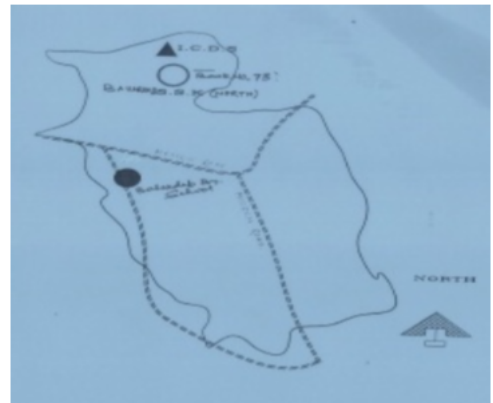

নির্বাচক নিবন্ধন আধিকারিকের স্বাক্ষর

Nazri Naksha

Google Map View

Polling Station Building Front View

Polling Station Front View

Cad View

Key MAP View

1 নাম : মহঃ সরিফুল খাঁন পিতার নাম: হালিম খাঁন বাড়ির নং : n0123 বয়স : 29 লিঙ্গ : পুরুষ	UOR1720465 ফটো উপলব্ধ	2 নাম : আজমিরা বিবি স্বামীর নাম: সেখ করিম আলি বাড়ির নং : n0146 বয়স : 29 লিঙ্গ : মহিলা	UOR1720457 ফটো উপলব্ধ	3 নাম : সেখ সামসুদ্দিন আলি পিতার নাম: সেখ হাফিজুল বাড়ির নং : n0128 বয়স : 29 লিঙ্গ : পুরুষ	UOR1720416 ফটো উপলব্ধ
4 নাম : সেখ সাদ্দাম আলি পিতার নাম: সেখ সাহাউদ্দিন বাড়ির নং : n0122 বয়স : 31 লিঙ্গ : পুরুষ	UOR1720382 ফটো উপলব্ধ	5 নাম : সেখ রেয়াজুদ্দিন আলী পিতার নাম: সেখ সওকত আলী বাড়ির নং : n0127 বয়স : 37 লিঙ্গ : পুরুষ	UOR0308213 ফটো উপলব্ধ	6 নাম : রেশমা বিবি (খাতুন ) স্বামীর নাম: সেখ রেয়াজুদ্দিন আলি বাড়ির নং : n0127 বয়স : 36 লিঙ্গ : মহিলা	UOR1497593 ফটো উপলব্ধ
7 নাম : নার্গিস পারভিন বিবি স্বামীর নাম: সেখ রমজান আলী পারভিন বিবি বাড়ির নং : n0127 বয়স : 56 লিঙ্গ : মহিলা	UOR1497544 ফটো উপলব্ধ	8 নাম : মফিজা বিবি স্বামীর নাম: সেখ জালাল উদ্দিন উদ্দিন বাড়ির নং : n0122 বয়স : 59 লিঙ্গ : মহিলা	UOR2005460 ফটো উপলব্ধ	9 নাম : আবুল হোসেন সেক পিতার নাম: সেক আব্দুল বাড়ির নং : n0122 বয়স : 52 লিঙ্গ : পুরুষ	CCJ3309689 ফটো উপলব্ধ
10 নাম : সালেমা বিবি স্বামীর নাম: সাহাউদ্দিন বাড়ির নং : n0122 বয়স : 48 লিঙ্গ : মহিলা	CCJ2803120 ফটো উপলব্ধ	11 নাম : মাজেদা বিবি স্বামীর নাম: নেজামুদ্দিন বাড়ির নং : n0122 বয়স : 44 লিঙ্গ : মহিলা	CCJ2803138 ফটো উপলব্ধ	12 নাম : মুসলেমা বিবি স্বামীর নাম: সেখ আবুল হোসেন বাড়ির নং : n0122 বয়স : 39 লিঙ্গ : মহিলা	UOR1204270 ফটো উপলব্ধ
13 নাম : সাবানা বিবি স্বামীর নাম: সেখ ওসলিম আলি বাড়ির নং : n0122 বয়স : 36 লিঙ্গ : মহিলা	UOR1497106 ফটো উপলব্ধ	14 নাম : আর্জুনা (খাতুন) বিবি স্বামীর নাম: হামিদ মল্লিক বাড়ির নং : n0122 বয়স : 31 লিঙ্গ : মহিলা	UOR1614627 ফটো উপলব্ধ	15 নাম : সেখ হাফিজুল পিতার নাম: সাজেদ বাড়ির নং : n0128 বয়স : 57 লিঙ্গ : পুরুষ	WB/30/205/411063 ফটো উপলব্ধ
16 নাম : সামসুয়েসা বিবি স্বামীর নাম: সেখ হাফিজুল বাড়ির নং : n0128 বয়স : 50 লিঙ্গ : মহিলা	WB/30/205/411502 ফটো উপলব্ধ	17 নাম : সেখ হাবিবুল পিতার নাম: সেখ সাজেত বাড়ির নং : n0128 বয়স : 44 লিঙ্গ : পুরুষ	UOR1097328 ফটো উপলব্ধ	18 নাম : বেসিরন বেওয়া স্বামীর নাম: হিরা খাঁ বাড়ির নং : n0145 বয়স : 72 লিঙ্গ : মহিলা	WB/30/205/411563 ফটো উপলব্ধ
19 নাম : সুলতান খাঁ মায়ের নাম: বেসিরন বেওয়া বাড়ির নং : n0145 বয়স : 43 লিঙ্গ : পুরুষ	CCJ2803187 ফটো উপলব্ধ	20 নাম : ফাতেমা বিবি স্বামীর নাম: সুলতান খাঁ বাড়ির নং : n0145 বয়স : 35 লিঙ্গ : মহিলা	UOR1384601 ফটো উপলব্ধ	21 নাম : সরবানী দাস(মণ্ডল) স্বামীর নাম: টিক্কার মণ্ডল বাড়ির নং : n0145 বয়স : 34 লিঙ্গ : মহিলা	UOR1497312 ফটো উপলব্ধ
22 নাম : সেক সেলিম আলি পিতার নাম: সেক জবেদ আলি বাড়ির নং : n0145 বয়স : 30 লিঙ্গ : পুরুষ	UOR1614742 ফটো উপলব্ধ	23 নাম : সেখ জব্বার আলি পিতার নাম: জামসেদ আলি বাড়ির নং : n0146 বয়স : 55 লিঙ্গ : পুরুষ	UOR1983782 ফটো উপলব্ধ	24 নাম : সেখ আনসার আলি পিতার নাম: জামসেদ আলি বাড়ির নং : n0146 বয়স : 52 লিঙ্গ : পুরুষ	CCJ1751965 ফটো উপলব্ধ
25 নাম : রকিয়া বিবি স্বামীর নাম: জব্বার আলি বাড়ির নং : n0146 বয়স : 51 লিঙ্গ : মহিলা	UOR1983477 ফটো উপলব্ধ	26 নাম : মর্জিনা বিবি স্বামীর নাম: আনসার বাড়ির নং : n0146 বয়স : 50 লিঙ্গ : মহিলা	CCJ1751973 ফটো উপলব্ধ	27 নাম : সেখ রহিম আলি পিতার নাম: জবেদ বাড়ির নং : n0146 বয়স : 47 লিঙ্গ : পুরুষ	CCJ1913193 ফটো উপলব্ধ
28 নাম : সাকিলা বিবি স্বামীর নাম: সেখ রহিম আলি বাড়ির নং : n0146 বয়স : 40 লিঙ্গ : মহিলা	UOR1288554 ফটো উপলব্ধ	29 নাম : সেখ করিম আলি পিতার নাম: সেখ জাবেদ আলী বাড়ির নং : n0146 বয়স : 39 লিঙ্গ : পুরুষ	CCJ3309663 ফটো উপলব্ধ	30 নাম : সেখ আক্তার হোসেন পিতার নাম: সেখ আনসার আলী বাড়ির নং : n0146 বয়স : 32 লিঙ্গ : পুরুষ	UOR1497403 ফটো উপলব্ধ