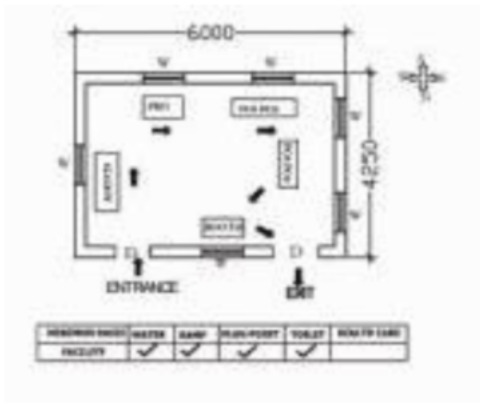

নির্বাচক নিবন্ধন আধিকারিকের স্বাক্ষর

Nazri Naksha

Google Map View

Polling Station Building Front View

Polling Station Front View

Cad View

Key MAP View

1 নাম : মহঃ সরিফুল খাঁন পিতার নাম: হালিম খাঁন বাড়ির নং : n0123 বয়স : 29 লিঙ্গ : পুরুষ	UOR1720465 ফটো উপলব্ধ	2 নাম : আজমিরা বিবি স্বামীর নাম: সেখ করিম আলি বাড়ির নং : n0146 বয়স : 29 লিঙ্গ : মহিলা	UOR1720457 ফটো উপলব্ধ	3 নাম : সেখ সামসুদ্দিন আলি পিতার নাম: সেখ হাফিজুল বাড়ির নং : n0128 বয়স : 29 লিঙ্গ : পুরুষ	UOR1720416 ফটো উপলব্ধ
4 নাম : সেখ সাদ্দাম আলি পিতার নাম: সেখ সাহাউদ্দিন বাড়ির নং : n0122 বয়স : 31 লিঙ্গ : পুরুষ	UOR1720382 ফটো উপলব্ধ	5 নাম : সেখ রেয়াজুদ্দিন আলী পিতার নাম: সেখ সওকত আলী বাড়ির নং : n0127 বয়স : 37 লিঙ্গ : পুরুষ	UOR0308213 ফটো উপলব্ধ	6 নাম : রেশমা বিবি (খাতুন ) স্বামীর নাম: সেখ রেয়াজুদ্দিন আলি বাড়ির নং : n0127 বয়স : 36 লিঙ্গ : মহিলা	UOR1497593 ফটো উপলব্ধ
7 নাম : নার্গিস পারভিন বিবি স্বামীর নাম: সেখ রমজান আলী পারভিন বিবি বাড়ির নং : n0127 বয়স : 56 লিঙ্গ : মহিলা	UOR1497544 ফটো উপলব্ধ	8 নাম : মফিজা বিবি স্বামীর নাম: সেখ জালাল উদ্দিন উদ্দিন বাড়ির নং : n0122 বয়স : 59 লিঙ্গ : মহিলা	UOR2005460 ফটো উপলব্ধ	9 নাম : আবুল হোসেন সেক পিতার নাম: সেক আব্দুল বাড়ির নং : n0122 বয়স : 52 লিঙ্গ : পুরুষ	CCJ3309689 ফটো উপলব্ধ
10 নাম : সালেমা বিবি স্বামীর নাম: সাহাউদ্দিন বাড়ির নং : n0122 বয়স : 48 লিঙ্গ : মহিলা	CCJ2803120 ফটো উপলব্ধ	11 নাম : মাজেদা বিবি স্বামীর নাম: নেজামুদ্দিন বাড়ির নং : n0122 বয়স : 44 লিঙ্গ : মহিলা	CCJ2803138 ফটো উপলব্ধ	12 নাম : মুসলেমা বিবি স্বামীর নাম: সেখ আবুল হোসেন বাড়ির নং : n0122 বয়স : 39 লিঙ্গ : মহিলা	UOR1204270 ফটো উপলব্ধ
13 নাম : সাবানা বিবি স্বামীর নাম: সেখ ওসলিম আলি বাড়ির নং : n0122 বয়স : 36 লিঙ্গ : মহিলা	UOR1497106 ফটো উপলব্ধ	14 নাম : আর্জুনা (খাতুন) বিবি স্বামীর নাম: হামিদ মল্লিক বাড়ির নং : n0122 বয়স : 31 লিঙ্গ : মহিলা	UOR1614627 ফটো উপলব্ধ	15 নাম : সেখ হাফিজুল পিতার নাম: সাজেদ বাড়ির নং : n0128 বয়স : 57 লিঙ্গ : পুরুষ	WB/30/205/411063 ফটো উপলব্ধ
16 নাম : সামসুয়েসা বিবি স্বামীর নাম: সেখ হাফিজুল বাড়ির নং : n0128 বয়স : 50 লিঙ্গ : মহিলা	WB/30/205/411502 ফটো উপলব্ধ	17 নাম : সেখ হাবিবুল পিতার নাম: সেখ সাজেত বাড়ির নং : n0128 বয়স : 44 লিঙ্গ : পুরুষ	UOR1097328 ফটো উপলব্ধ	18 নাম : বেসিরন বেওয়া স্বামীর নাম: হিরা খাঁ বাড়ির নং : n0145 বয়স : 72 লিঙ্গ : মহিলা	WB/30/205/411563 ফটো উপলব্ধ
19 নাম : সুলতান খাঁ মায়ের নাম: বেসিরন বেওয়া বাড়ির নং : n0145 বয়স : 43 লিঙ্গ : পুরুষ	CCJ2803187 ফটো উপলব্ধ	20 নাম : ফাতেমা বিবি স্বামীর নাম: সুলতান খাঁ বাড়ির নং : n0145 বয়স : 35 লিঙ্গ : মহিলা	UOR1384601 ফটো উপলব্ধ	21 নাম : সরবানী দাস(মণ্ডল) স্বামীর নাম: টিক্কার মণ্ডল বাড়ির নং : n0145 বয়স : 34 লিঙ্গ : মহিলা	UOR1497312 ফটো উপলব্ধ
22 নাম : সেক সেলিম আলি পিতার নাম: সেক জবেদ আলি বাড়ির নং : n0145 বয়স : 30 লিঙ্গ : পুরুষ	UOR1614742 ফটো উপলব্ধ	23 নাম : সেখ জব্বার আলি পিতার নাম: জামসেদ আলি বাড়ির নং : n0146 বয়স : 55 লিঙ্গ : পুরুষ	UOR1983782 ফটো উপলব্ধ	24 নাম : সেখ আনসার আলি পিতার নাম: জামসেদ আলি বাড়ির নং : n0146 বয়স : 52 লিঙ্গ : পুরুষ	CCJ1751965 ফটো উপলব্ধ
25 নাম : রকিয়া বিবি স্বামীর নাম: জব্বার আলি বাড়ির নং : n0146 বয়স : 51 লিঙ্গ : মহিলা	UOR1983477 ফটো উপলব্ধ	26 নাম : মর্জিনা বিবি স্বামীর নাম: আনসার বাড়ির নং : n0146 বয়স : 50 লিঙ্গ : মহিলা	CCJ1751973 ফটো উপলব্ধ	27 নাম : সেখ রহিম আলি পিতার নাম: জবেদ বাড়ির নং : n0146 বয়স : 47 লিঙ্গ : পুরুষ	CCJ1913193 ফটো উপলব্ধ
28 নাম : সাকিলা বিবি স্বামীর নাম: সেখ রহিম আলি বাড়ির নং : n0146 বয়স : 40 লিঙ্গ : মহিলা	UOR1288554 ফটো উপলব্ধ	29 নাম : সেখ করিম আলি পিতার নাম: সেখ জাবেদ আলী বাড়ির নং : n0146 বয়স : 39 লিঙ্গ : পুরুষ	CCJ3309663 ফটো উপলব্ধ	30 নাম : সেখ আক্তার হোসেন পিতার নাম: সেখ আনসার আলী বাড়ির নং : n0146 বয়স : 32 লিঙ্গ : পুরুষ	UOR1497403 ফটো উপলব্ধ