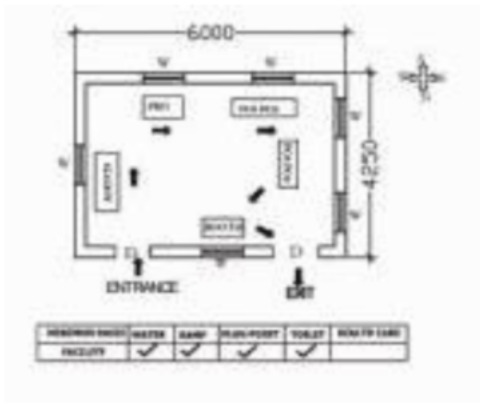

নির্বাচক নিবন্ধন আধিকারিকের স্বাক্ষর

Nazri Naksha

Google Map View

Polling Station Building Front View

Polling Station Front View

Cad View

Key MAP View

1 নাম : শেখ খলিলুররহমান পিতার নাম : শেখ উসমান বাড়ির নং : n0007 বয়স : 58 লিঙ্গ : পুরুষ	UOR2007672 ফটো উপলব্ধ	2 নাম : শেখ জিয়াদ পিতার নাম : শেখ আবদুল বাড়ির নং : n0008 বয়স : 74 লিঙ্গ : পুরুষ	UOR2500999 ফটো উপলব্ধ	3 নাম : খায়রুন বিবি স্বামীর নাম : সেক জিয়াদ আলি বাড়ির নং : n0008 বয়স : 68 লিঙ্গ : মহিলা	UOR2476687 ফটো উপলব্ধ
4 নাম : হানুফা বিবি স্বামীর নাম : শেখ আবুল কালাম বাড়ির নং : n0008 বয়স : 53 লিঙ্গ : মহিলা	CCJ2808665 ফটো উপলব্ধ	5 নাম : শবনম পারভিন বিব স্বামীর নাম : শেখ মুস্তাক আহমেদ বাড়ির নং : n0057 বয়স : 32 লিঙ্গ : মহিলা	UOR1499409 ফটো উপলব্ধ	6 নাম : সেখ মতিবুল রহমান পিতার নাম : শেখ আবুল কালাম বাড়ির নং : n0057 বয়স : 35 লিঙ্গ : পুরুষ	UOR1205277 ফটো উপলব্ধ
7 নাম : সেখ মুস্তাক আহমেদ পিতার নাম : সেখ আবুল কালাম বাড়ির নং : n0057 বয়স : 37 লিঙ্গ : পুরুষ	UOR1000652 ফটো উপলব্ধ	8 নাম : মালেকা বিবি স্বামীর নাম : সেখ আবুল কালাম বাড়ির নং : n0057 বয়স : 58 লিঙ্গ : মহিলা	UOR1000702 ফটো উপলব্ধ	9 নাম : কর্পূরন বেওয়া স্বামীর নাম : শেখাওয়াত বাড়ির নং : n0057 বয়স : 89 লিঙ্গ : মহিলা	WB/30/205/423440 ফটো উপলব্ধ
10 নাম : আনসুরা বিবি স্বামীর নাম : শেখ আহম্মদ আলি বাড়ির নং : n0058 বয়স : 32 লিঙ্গ : মহিলা	UOR1499391 ফটো উপলব্ধ	11 নাম : সাকিলা বিবি স্বামীর নাম : শেখ আব্দুল সাত্তার বাড়ির নং : n0056 বয়স : 47 লিঙ্গ : মহিলা	CCJ1912591 ফটো উপলব্ধ	12 নাম : সাকেরা বিবি স্বামীর নাম : শওকত বাড়ির নং : n0056 বয়স : 70 লিঙ্গ : মহিলা	WB/30/205/423399 ফটো উপলব্ধ
13 নাম : আব্দুল কাদের বেগ পিতার নাম : আবেদ বেগ বাড়ির নং : n0054 বয়স : 55 লিঙ্গ : পুরুষ	CCJ3126927 ফটো উপলব্ধ	14 নাম : গোলেনুর বেওয়া স্বামীর নাম : আবেদ বাড়ির নং : n0054 বয়স : 72 লিঙ্গ : মহিলা	WB/30/205/423354 ফটো উপলব্ধ	15 নাম : রেজাউল আলি বেগ পিতার নাম : কাদের আলি বেগ বাড়ির নং : n0053 বয়স : 35 লিঙ্গ : পুরুষ	UOR1205236 ফটো উপলব্ধ
16 নাম : রিজিয়া বিবি স্বামীর নাম : কাদের আলি বেগ বাড়ির নং : n0053 বয়স : 52 লিঙ্গ : মহিলা	WB/30/205/423466 ফটো উপলব্ধ	17 নাম : কাদের বেগ পিতার নাম : রহমান বেগ বাড়ির নং : n0053 বয়স : 56 লিঙ্গ : পুরুষ	WB/30/205/423570 ফটো উপলব্ধ	18 নাম : রেজাক আলি বেগ পিতার নাম : সুবাহান আলি বেগ বাড়ির নং : n0052 বয়স : 35 লিঙ্গ : পুরুষ	UOR1205228 ফটো উপলব্ধ
19 নাম : জাহানারা বিবি স্বামীর নাম : রমজান বেগ বাড়ির নং : n0052 বয়স : 39 লিঙ্গ : মহিলা	CCJ3311826 ফটো উপলব্ধ	20 নাম : সাবেরা বিবি স্বামীর নাম : রওসন আলি বেগ বাড়ির নং : n0052 বয়স : 39 লিঙ্গ : মহিলা	CCJ3311818 ফটো উপলব্ধ	21 নাম : রহিমা বেওয়া স্বামীর নাম : সুবাহান বাড়ির নং : n0052 বয়স : 64 লিঙ্গ : মহিলা	WB/30/205/423241 ফটো উপলব্ধ
22 নাম : আসমিনা বিবি স্বামীর নাম : সৈয়দুল ইসলাম বাড়ির নং : n0051 বয়স : 45 লিঙ্গ : মহিলা	CCJ2377711 ফটো উপলব্ধ	23 নাম : মমতাজ বিবি স্বামীর নাম : মান্নান মল্লিক বাড়ির নং : n0091 বয়স : 43 লিঙ্গ : মহিলা	CCJ2376812 ফটো উপলব্ধ	24 নাম : মেহেরুন্নাসা বিবি স্বামীর নাম : হান্নান বাড়ির নং : n0091 বয়স : 50 লিঙ্গ : মহিলা	WB/30/205/423004 ফটো উপলব্ধ
25 নাম : হান্নান মল্লিক পিতার নাম : সহিদুর মল্লিক বাড়ির নং : n0091 বয়স : 54 লিঙ্গ : পুরুষ	WB/30/205/423436 ফটো উপলব্ধ	26 নাম : সেখ হাসান আলি পিতার নাম : সেখ নুরমহম্মদ বাড়ির নং : n0044 বয়স : 32 লিঙ্গ : পুরুষ	UOR1681162 ফটো উপলব্ধ	27 নাম : রফিকুল ইসলাম মল্লিক পিতার নাম : রশেদুদ্দিন মল্লিক বাড়ির নং : n0043 বয়স : 45 লিঙ্গ : পুরুষ	CCJ3311891 ফটো উপলব্ধ
28 নাম : আলাম মল্লিক পিতার নাম : আলাউদ্দিন মল্লিক বাড়ির নং : n0043 বয়স : 43 লিঙ্গ : পুরুষ	CCJ2589455 ফটো উপলব্ধ	29 নাম : মানুয়ারা বিবি স্বামীর নাম : সেখ আলাউদ্দিন বাড়ির নং : n0042 বয়স : 47 লিঙ্গ : মহিলা	CCJ1769504 ফটো উপলব্ধ	30 নাম : সেখ সেকেন্দর পিতার নাম : সেখ আলাউদ্দিন বাড়ির নং : n0042 বয়স : 35 লিঙ্গ : পুরুষ	UOR1386200 ফটো উপলব্ধ