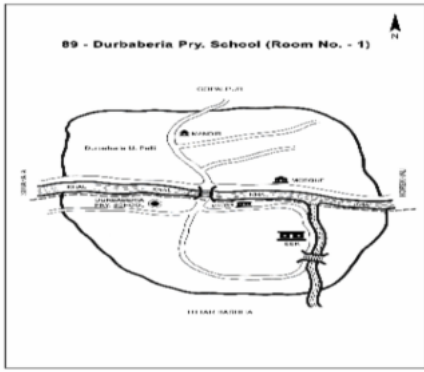

Nazri Naksha