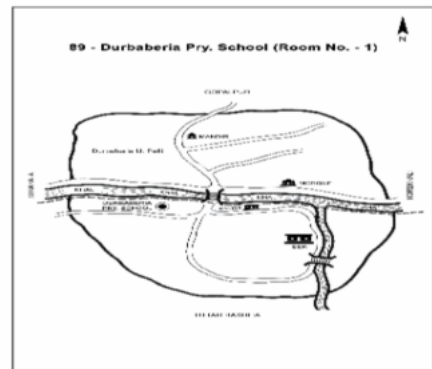

নির্বাচক নিবন্ধন আধিকারিকের স্বাক্ষর

Nazri Naksha

Google Map View

Polling Station Building Front View

Polling Station Front View

Cad View

Key MAP View

1 নাম : শেখ খলিলুররহমান পিতার নাম : শেখ উসমান বাড়ির নং : n0007 বয়স : 58 লিঙ্গ : পুরুষ	UOR2007672 ফটো উপলব্ধ	2 নাম : শেখ জিয়াদ পিতার নাম : শেখ আবদুল বাড়ির নং : n0008 বয়স : 74 লিঙ্গ : পুরুষ	UOR2500999 ফটো উপলব্ধ	3 নাম : খায়রুন বিবি স্বামীর নাম : সেক জিয়াদ আলি বাড়ির নং : n0008 বয়স : 68 লিঙ্গ : মহিলা	UOR2476687 ফটো উপলব্ধ
4 নাম : হানুফা বিবি স্বামীর নাম : শেখ আবুল কালাম বাড়ির নং : n0008 বয়স : 53 লিঙ্গ : মহিলা	CCJ2808665 ফটো উপলব্ধ	5 নাম : শবনম পারভিন বিব স্বামীর নাম : শেখ মুস্তাক আহমেদ বাড়ির নং : n0057 বয়স : 32 লিঙ্গ : মহিলা	UOR1499409 ফটো উপলব্ধ	6 নাম : সেখ মতিবুল রহমান পিতার নাম : শেখ আবুল কালাম বাড়ির নং : n0057 বয়স : 35 লিঙ্গ : পুরুষ	UOR1205277 ফটো উপলব্ধ
7 নাম : সেখ মুস্তাক আহমেদ পিতার নাম : সেখ আবুল কালাম বাড়ির নং : n0057 বয়স : 37 লিঙ্গ : পুরুষ	UOR1000652 ফটো উপলব্ধ	8 নাম : মালেকা বিবি স্বামীর নাম : সেখ আবুল কালাম বাড়ির নং : n0057 বয়স : 58 লিঙ্গ : মহিলা	UOR1000702 ফটো উপলব্ধ	9 নাম : কর্পূরন বেওয়া স্বামীর নাম : শেখাওয়াত বাড়ির নং : n0057 বয়স : 89 লিঙ্গ : মহিলা	WB/30/205/423440 ফটো উপলব্ধ
10 নাম : আনসুরা বিবি স্বামীর নাম : শেখ আহম্মদ আলি বাড়ির নং : n0058 বয়স : 32 লিঙ্গ : মহিলা	UOR1499391 ফটো উপলব্ধ	11 নাম : সাকিলা বিবি স্বামীর নাম : শেখ আব্দুল সাত্তার বাড়ির নং : n0056 বয়স : 47 লিঙ্গ : মহিলা	CCJ1912591 ফটো উপলব্ধ	12 নাম : সাকেরা বিবি স্বামীর নাম : শওকত বাড়ির নং : n0056 বয়স : 70 লিঙ্গ : মহিলা	WB/30/205/423399 ফটো উপলব্ধ
13 নাম : আব্দুল কাদের বেগ পিতার নাম : আবেদ বেগ বাড়ির নং : n0054 বয়স : 55 লিঙ্গ : পুরুষ	CCJ3126927 ফটো উপলব্ধ	14 নাম : গোলেনুর বেওয়া স্বামীর নাম : আবেদ বাড়ির নং : n0054 বয়স : 72 লিঙ্গ : মহিলা	WB/30/205/423354 ফটো উপলব্ধ	15 নাম : রেজাউল আলি বেগ পিতার নাম : কাদের আলি বেগ বাড়ির নং : n0053 বয়স : 35 লিঙ্গ : পুরুষ	UOR1205236 ফটো উপলব্ধ
16 নাম : রিজিয়া বিবি স্বামীর নাম : কাদের আলি বেগ বাড়ির নং : n0053 বয়স : 52 লিঙ্গ : মহিলা	WB/30/205/423466 ফটো উপলব্ধ	17 নাম : কাদের বেগ পিতার নাম : রহমান বেগ বাড়ির নং : n0053 বয়স : 56 লিঙ্গ : পুরুষ	WB/30/205/423570 ফটো উপলব্ধ	18 নাম : রেজাক আলি বেগ পিতার নাম : সুবাহান আলি বেগ বাড়ির নং : n0052 বয়স : 35 লিঙ্গ : পুরুষ	UOR1205228 ফটো উপলব্ধ
19 নাম : জাহানারা বিবি স্বামীর নাম : রমজান বেগ বাড়ির নং : n0052 বয়স : 39 লিঙ্গ : মহিলা	CCJ3311826 ফটো উপলব্ধ	20 নাম : সাবেরা বিবি স্বামীর নাম : রওসন আলি বেগ বাড়ির নং : n0052 বয়স : 39 লিঙ্গ : মহিলা	CCJ3311818 ফটো উপলব্ধ	21 নাম : রহিমা বেওয়া স্বামীর নাম : সুবাহান বাড়ির নং : n0052 বয়স : 64 লিঙ্গ : মহিলা	WB/30/205/423241 ফটো উপলব্ধ
22 নাম : আসমিনা বিবি স্বামীর নাম : সৈয়দুল ইসলাম বাড়ির নং : n0051 বয়স : 45 লিঙ্গ : মহিলা	CCJ2377711 ফটো উপলব্ধ	23 নাম : মমতাজ বিবি স্বামীর নাম : মান্নান মল্লিক বাড়ির নং : n0091 বয়স : 43 লিঙ্গ : মহিলা	CCJ2376812 ফটো উপলব্ধ	24 নাম : মেহেরুন্নাসা বিবি স্বামীর নাম : হান্নান বাড়ির নং : n0091 বয়স : 50 লিঙ্গ : মহিলা	WB/30/205/423004 ফটো উপলব্ধ
25 নাম : হান্নান মল্লিক পিতার নাম : সহিদুর মল্লিক বাড়ির নং : n0091 বয়স : 54 লিঙ্গ : পুরুষ	WB/30/205/423436 ফটো উপলব্ধ	26 নাম : সেখ হাসান আলি পিতার নাম : সেখ নুরমহম্মদ বাড়ির নং : n0044 বয়স : 32 লিঙ্গ : পুরুষ	UOR1681162 ফটো উপলব্ধ	27 নাম : রফিকুল ইসলাম মল্লিক পিতার নাম : রশেদুদ্দিন মল্লিক বাড়ির নং : n0043 বয়স : 45 লিঙ্গ : পুরুষ	CCJ3311891 ফটো উপলব্ধ
28 নাম : আলাম মল্লিক পিতার নাম : আলাউদ্দিন মল্লিক বাড়ির নং : n0043 বয়স : 43 লিঙ্গ : পুরুষ	CCJ2589455 ফটো উপলব্ধ	29 নাম : মানুয়ারা বিবি স্বামীর নাম : সেখ আলাউদ্দিন বাড়ির নং : n0042 বয়স : 47 লিঙ্গ : মহিলা	CCJ1769504 ফটো উপলব্ধ	30 নাম : সেখ সেকেন্দর পিতার নাম : সেখ আলাউদ্দিন বাড়ির নং : n0042 বয়স : 35 লিঙ্গ : পুরুষ	UOR1386200 ফটো উপলব্ধ