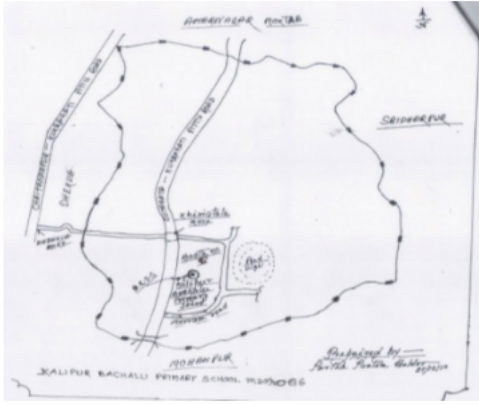

Nazri Naksha