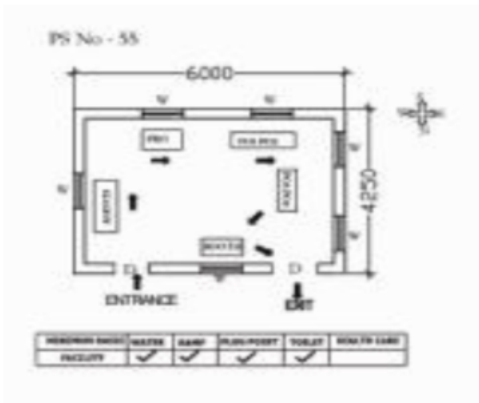

নির্বাচক নিবন্ধন আধিকারিকের স্বাক্ষর

Nazri Naksha

Google Map View

Polling Station Building Front View

Polling Station Front View

Cad View

Key MAP View

| | | | | | |
|--|--------------------------------|--|--------------------------|--|--------------------------|
| 1 নাম : রীতা দাস (ভূঞা) স্বামীর নাম: সঞ্জয় কুমার ভূঞা বাড়ির নং : n0105 বয়স : 47 লিঙ্গ : মহিলা | UOR1270446 ফটো উপলব্ধ | 2 নাম : শিবানন্দ পিতার নাম: অমিয়কুমার দোলই বাড়ির নং : n0079 বয়স : 56 লিঙ্গ : পুরুষ | UOR2058873 ফটো উপলব্ধ | 3 নাম : লক্ষ্মী দোলই স্বামীর নাম: শিবানন্দ দোলই বাড়ির নং : n0079 বয়স : 52 লিঙ্গ : মহিলা | UOR2416519 ফটো উপলব্ধ |
| 4 নাম : অপূর্বলাল দোলই পিতার নাম: শিবানন্দ দোলই বাড়ির নং : n0079 বয়স : 31 লিঙ্গ : পুরুষ | UOR1469501 ফটো উপলব্ধ | 5 নাম : অষ্টমী (দোলই) দাস স্বামীর নাম: বিদেশ দাস বাড়ির নং : n0128 বয়স : 32 লিঙ্গ : মহিলা | UOR1524677 ফটো উপলব্ধ | 6 নাম : নয়ন অধিকারী পিতার নাম: মনোরঞ্জন অধিকারী বাড়ির নং : N0045 বয়স : 54 লিঙ্গ : পুরুষ | UOR2073922 ফটো উপলব্ধ |
| 7 নাম : সঞ্জয় অধিকারী পিতার নাম: নয়ন অধিকারী বাড়ির নং : এন0045 বয়স : 21 লিঙ্গ : পুরুষ | UOR2444362 ফটো উপলব্ধ | 8 নাম : শুভজিৎ গিরি পিতার নাম: দুধ কুমার গিরি বাড়ির নং : এন0024 বয়স : 22 লিঙ্গ : পুরুষ | UOR2391332 ফটো উপলব্ধ | 9 নাম : মনু কুমার গিরি পিতার নাম: রামপদ গিরি বাড়ির নং : n0024 বয়স : 58 লিঙ্গ : পুরুষ | UOR2559243 ফটো উপলব্ধ |
| 10 নাম : নন্দদুলাল গিরি পিতার নাম: রামপদ গিরি বাড়ির নং : n0024 বয়স : 60 লিঙ্গ : পুরুষ | WB/30/205/333017 ফটো উপলব্ধ | 11 নাম : সুভাষ গিরি পিতার নাম: রামপদ গিরি বাড়ির নং : n0024 বয়স : 54 লিঙ্গ : পুরুষ | CCJ1826825 ফটো উপলব্ধ | 12 নাম : জয়ন্তী গিরি স্বামীর নাম: মনু গিরি বাড়ির নং : n0024 বয়স : 54 লিঙ্গ : মহিলা | UOR2559235 ফটো উপলব্ধ |
| 13 নাম : যমুনা গিরি স্বামীর নাম: গৌতম গিরি বাড়ির নং : n0024 বয়স : 54 লিঙ্গ : মহিলা | WB/30/205/333457 ফটো উপলব্ধ | 14 নাম : সৌমেন গিরি পিতার নাম: গৌতম গিরি বাড়ির নং : n0024 বয়স : 33 লিঙ্গ : পুরুষ | UOR1357250 ফটো উপলব্ধ | 15 নাম : রমেন গিরি পিতার নাম: গৌতম গিরি বাড়ির নং : n0024 বয়স : 31 লিঙ্গ : পুরুষ | UOR1596071 ফটো উপলব্ধ |
| 16 নাম : সোনালী গিরি স্বামীর নাম: নন্দ দুলাল গিরি বাড়ির নং : n0024 বয়স : 49 লিঙ্গ : মহিলা | CCJ2769974 ফটো উপলব্ধ | 17 নাম : কৃষ্ণা গিরি স্বামীর নাম: সুভাষ গিরি বাড়ির নং : n0024 বয়স : 42 লিঙ্গ : মহিলা | UOR0987321 ফটো উপলব্ধ | 18 নাম : শিখা গিরি স্বামীর নাম: দুধকুমার গিরি বাড়ির নং : n0024 বয়স : 40 লিঙ্গ : মহিলা | CCJ3029170 ফটো উপলব্ধ |
| 19 নাম : দুধকুমার গিরি পিতার নাম: রামপদ গিরি বাড়ির নং : n0024 বয়স : 52 লিঙ্গ : পুরুষ | UOR2049955 ফটো উপলব্ধ | 20 নাম : সন্দীপ কুমার গিরি পিতার নাম: মনু কুমার গিরি বাড়ির নং : n0024 বয়স : 34 লিঙ্গ : পুরুষ | UOR1270263 ফটো উপলব্ধ | 21 নাম : মৌমিতা গিরি পিতার নাম: নন্দদুলাল গিরি বাড়ির নং : N0024 বয়স : 25 লিঙ্গ : মহিলা | UOR2073682 ফটো উপলব্ধ |
| 22 নাম : সত্যেন কুমার গিরি পিতার নাম: মনু কুমার গিরি বাড়ির নং : n0024 বয়স : 32 লিঙ্গ : পুরুষ | UOR1469394 ফটো উপলব্ধ | 23 নাম : স্বপন থাপা পিতার নাম: বীরবাহাদুর থাপা বাড়ির নং : এন0046 বয়স : 38 লিঙ্গ : পুরুষ | CCJ3240173 ফটো উপলব্ধ | 24 নাম : স্বপ্না ঘোড়াই থাপা স্বামীর নাম: স্বপন থাপা বাড়ির নং : n0046 বয়স : 31 লিঙ্গ : মহিলা | UOR1469402 ফটো উপলব্ধ |
| 25 নাম : শ্যামলী ঘোড়াই স্বামীর নাম: সুরেশ চন্দ্র ঘোড়াই বাড়ির নং : n0087 বয়স : 52 লিঙ্গ : মহিলা | UOR2058717 ফটো উপলব্ধ | 26 নাম : শুভাশিষ ঘোড়াই পিতার নাম: সুরেশ চন্দ্র ঘোড়াই বাড়ির নং : n0088 বয়স : 31 লিঙ্গ : পুরুষ | UOR1705771 ফটো উপলব্ধ | 27 নাম : শম্ভুনাথ ঘোড়াই পিতার নাম: অনাথ চন্দ্র ঘোড়াই বাড়ির নং : n0046 বয়স : 68 লিঙ্গ : পুরুষ | UOR1996248 ফটো উপলব্ধ |
| 28 নাম : নিলীমা ঘোড়াই দাস স্বামীর নাম: বাপী দাস বাড়ির নং : এন0046 বয়স : 32 লিঙ্গ : মহিলা | UFQ1955566 ফটো উপলব্ধ | 29 নাম : সুরেশ চন্দ্র ঘোড়াই পিতার নাম: নিরঞ্জন ঘোড়াই বাড়ির নং : n0088 বয়স : 56 লিঙ্গ : পুরুষ | UOR2164879 ফটো উপলব্ধ | 30 নাম : বাপী দাস পিতার নাম: বলাই দাস বাড়ির নং : এন0046 বয়স : 42 লিঙ্গ : পুরুষ | JCZ2331221 ফটো উপলব্ধ |