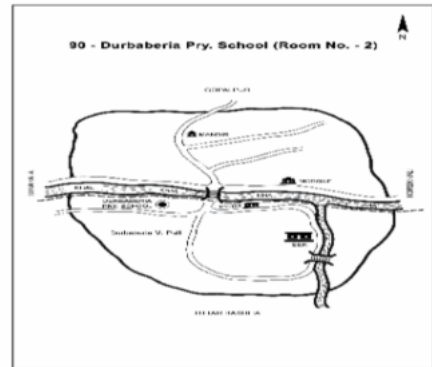

নির্বাচক নিবন্ধন আধিকারিকের স্বাক্ষর

Nazri Naksha

Google Map View

Polling Station Building Front View

Polling Station Front View

Cad View

Key MAP View

1 নাম : সেখ আব্দুর রহমান পিতার নাম : সেখ হামিজুদ্দিন বাড়ির নং : n0197 বয়স : 57 লিঙ্গ : পুরুষ	CCJ1767862 ফটো উপলব্ধ	2 নাম : কহিনুর বিবি স্বামীর নাম : সেখ আব্দুল জব্বার বাড়ির নং : n0201 বয়স : 44 লিঙ্গ : মহিলা	CCJ1769009 ফটো উপলব্ধ	3 নাম : সেখ আবুসালেহ পিতার নাম : সেখ ইয়াকুব আলি বাড়ির নং : n0227 বয়স : 53 লিঙ্গ : পুরুষ	CCJ1767086 ফটো উপলব্ধ
4 নাম : সেখ জামাল আলী পিতার নাম : সেখ আহিদ আলী বাড়ির নং : n0221 বয়স : 37 লিঙ্গ : পুরুষ	UOR1000876 ফটো উপলব্ধ	5 নাম : হাবিবুল সেখ পিতার নাম : সেখ আক্কেলী বাড়ির নং : n0228 বয়স : 37 লিঙ্গ : পুরুষ	CCJ3312329 ফটো উপলব্ধ	6 নাম : সায়োদা বিবি স্বামীর নাম : সাত্তার মল্লিক বাড়ির নং : n0128 বয়স : 52 লিঙ্গ : মহিলা	UOR2114429 ফটো উপলব্ধ
7 নাম : মৈরমা বিবি স্বামীর নাম : সেখ আতাউর রহমান বাড়ির নং : n0180 বয়স : 37 লিঙ্গ : মহিলা	UOR1386614 ফটো উপলব্ধ	8 নাম : মর্জিনা বিবি স্বামীর নাম : সেখ আব্দুল রসিদ বাড়ির নং : n0148 বয়স : 56 লিঙ্গ : মহিলা	UOR2116119 ফটো উপলব্ধ	9 নাম : সেক আনসার আলি পিতার নাম : সেখ কবাদ বাড়ির নং : n0123 বয়স : 64 লিঙ্গ : পুরুষ	CCJ1911759 ফটো উপলব্ধ
10 নাম : সেখ আলিমুদ্দিন পিতার নাম : সেখ আনসুর আলী বাড়ির নং : n0123 বয়স : 39 লিঙ্গ : পুরুষ	CCJ3312386 ফটো উপলব্ধ	11 নাম : সেখ মুনসুর আলী পিতার নাম : সেখ কবাদ বাড়ির নং : n0124 বয়স : 64 লিঙ্গ : পুরুষ	CCJ1914498 ফটো উপলব্ধ	12 নাম : আতেফা বিবি স্বামীর নাম : মুনসুর বাড়ির নং : n0124 বয়স : 61 লিঙ্গ : মহিলা	CCJ1914480 ফটো উপলব্ধ
13 নাম : সেখ আতাউর পিতার নাম : সেখ মুনসুর বাড়ির নং : n0124 বয়স : 48 লিঙ্গ : পুরুষ	CCJ2809176 ফটো উপলব্ধ	14 নাম : আলেয়া বিবি স্বামীর নাম : সেখ আনসুর আলী বাড়ির নং : n0125 বয়স : 58 লিঙ্গ : মহিলা	CCJ1767953 ফটো উপলব্ধ	15 নাম : সেখ আসরাফুল আলম পিতার নাম : সেখ সাবেদ আলি বাড়ির নং : n0125 বয়স : 44 লিঙ্গ : পুরুষ	UOR1452051 ফটো উপলব্ধ
16 নাম : জাবেদা বিবি স্বামীর নাম : সেখ আসরাফুল আলম বাড়ির নং : n0125 বয়স : 38 লিঙ্গ : মহিলা	UOR1000934 ফটো উপলব্ধ	17 নাম : সেক জয়নাল পিতার নাম : উজ্জ্বল বাড়ির নং : n0136 বয়স : 62 লিঙ্গ : পুরুষ	UOR2563856 ফটো উপলব্ধ	18 নাম : সাকেরা বিবি স্বামীর নাম : সেক জয়নাল বাড়ির নং : n0136 বয়স : 51 লিঙ্গ : মহিলা	WB/30/205/423210 ফটো উপলব্ধ
19 নাম : নূরবানু বিবি স্বামীর নাম : ফরিদুল বাড়ির নং : n0138 বয়স : 52 লিঙ্গ : মহিলা	WB/30/205/423316 ফটো উপলব্ধ	20 নাম : হালিমন বিবি স্বামীর নাম : দিলবাহার বাড়ির নং : n0141 বয়স : 62 লিঙ্গ : মহিলা	WB/30/205/423121 ফটো উপলব্ধ	21 নাম : রসিদা বিবি স্বামীর নাম : হালিম মল্লিক বাড়ির নং : n0141 বয়স : 44 লিঙ্গ : মহিলা	UOR1386523 ফটো উপলব্ধ
22 নাম : হালিম মল্লিক পিতার নাম : দিল বাহার মল্লিক বাড়ির নং : n0141 বয়স : 43 লিঙ্গ : পুরুষ	UOR1000827 ফটো উপলব্ধ	23 নাম : মুর্শালিন মল্লিক পিতার নাম : দিলবাহার মল্লিক বাড়ির নং : n0141 বয়স : 37 লিঙ্গ : পুরুষ	UOR1205459 ফটো উপলব্ধ	24 নাম : সোলেমা বেবা স্বামীর নাম : সেক নিজাম আলি বাড়ির নং : n0142 বয়স : 68 লিঙ্গ : মহিলা	UOR1985225 ফটো উপলব্ধ
25 নাম : সেখ সেলিম পিতার নাম : নিজাম বাড়ির নং : n0142 বয়স : 51 লিঙ্গ : পুরুষ	CCJ2809382 ফটো উপলব্ধ	26 নাম : আন্বাদি বিবি স্বামীর নাম : সেখ সেকেনদার বাড়ির নং : n0142 বয়স : 33 লিঙ্গ : মহিলা	UOR1499631 ফটো উপলব্ধ	27 নাম : সেখ সিরাজুল পিতার নাম : সেখ আমেদ বাড়ির নং : n0131 বয়স : 67 লিঙ্গ : পুরুষ	UOR2492288 ফটো উপলব্ধ
28 নাম : সেখ রফিজুদ্দিন পিতার নাম : রমজান বাড়ির নং : n0144 বয়স : 70 লিঙ্গ : পুরুষ	WB/30/205/423639 ফটো উপলব্ধ	29 নাম : সাকিলা বিবি স্বামীর নাম : রফিজুদ্দিন বাড়ির নং : n0144 বয়স : 59 লিঙ্গ : মহিলা	WB/30/205/423260 ফটো উপলব্ধ	30 নাম : সেখ সাকিল আলী পিতার নাম : সেখ রফিজুদ্দিন বাড়ির নং : n0144 বয়স : 35 লিঙ্গ : পুরুষ	UOR1099852 ফটো উপলব্ধ