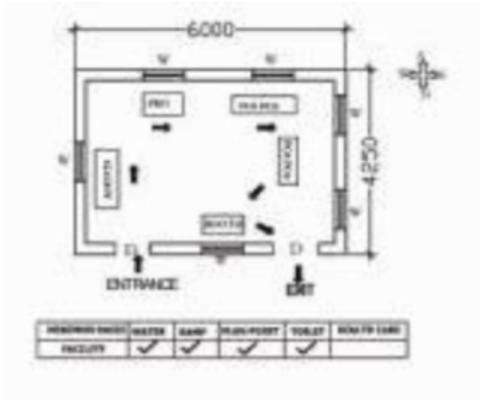

নির্বাচক নিবন্ধন আধিকারিকের স্বাক্ষর

Nazri Naksha

Google Map View

Polling Station Building Front View

Polling Station Front View

Cad View

Key MAP View

1 নাম : সেখ আব্দুর রহমান পিতার নাম : সেখ হামিজুদ্দিন বাড়ির নং : n0197 বয়স : 57 লিঙ্গ : পুরুষ	CCJ1767862 ফটো উপলব্ধ	2 নাম : কহিনুর বিবি স্বামীর নাম : সেখ আব্দুল জব্বার বাড়ির নং : n0201 বয়স : 44 লিঙ্গ : মহিলা	CCJ1769009 ফটো উপলব্ধ	3 নাম : সেখ আবুসালেহ পিতার নাম : সেখ ইয়াকুব আলি বাড়ির নং : n0227 বয়স : 53 লিঙ্গ : পুরুষ	CCJ1767086 ফটো উপলব্ধ
4 নাম : সেখ জামাল আলী পিতার নাম : সেখ আহিদ আলী বাড়ির নং : n0221 বয়স : 37 লিঙ্গ : পুরুষ	UOR1000876 ফটো উপলব্ধ	5 নাম : হাবিবুল সেখ পিতার নাম : সেখ আক্কেলী বাড়ির নং : n0228 বয়স : 37 লিঙ্গ : পুরুষ	CCJ3312329 ফটো উপলব্ধ	6 নাম : সায়োদা বিবি স্বামীর নাম : সাত্তার মল্লিক বাড়ির নং : n0128 বয়স : 52 লিঙ্গ : মহিলা	UOR2114429 ফটো উপলব্ধ
7 নাম : মৈরমা বিবি স্বামীর নাম : সেখ আতাউর রহমান বাড়ির নং : n0180 বয়স : 37 লিঙ্গ : মহিলা	UOR1386614 ফটো উপলব্ধ	8 নাম : মর্জিনা বিবি স্বামীর নাম : সেখ আব্দুল রসিদ বাড়ির নং : n0148 বয়স : 56 লিঙ্গ : মহিলা	UOR2116119 ফটো উপলব্ধ	9 নাম : সেক আনসার আলি পিতার নাম : সেখ কবাদ বাড়ির নং : n0123 বয়স : 64 লিঙ্গ : পুরুষ	CCJ1911759 ফটো উপলব্ধ
10 নাম : সেখ আলিমুদ্দিন পিতার নাম : সেখ আনসুর আলী বাড়ির নং : n0123 বয়স : 39 লিঙ্গ : পুরুষ	CCJ3312386 ফটো উপলব্ধ	11 নাম : সেখ মুনসুর আলী পিতার নাম : সেখ কবাদ বাড়ির নং : n0124 বয়স : 64 লিঙ্গ : পুরুষ	CCJ1914498 ফটো উপলব্ধ	12 নাম : আতেফা বিবি স্বামীর নাম : মুনসুর বাড়ির নং : n0124 বয়স : 61 লিঙ্গ : মহিলা	CCJ1914480 ফটো উপলব্ধ
13 নাম : সেখ আতাউর পিতার নাম : সেখ মুনসুর বাড়ির নং : n0124 বয়স : 48 লিঙ্গ : পুরুষ	CCJ2809176 ফটো উপলব্ধ	14 নাম : আলেয়া বিবি স্বামীর নাম : সেখ আনসুর আলী বাড়ির নং : n0125 বয়স : 58 লিঙ্গ : মহিলা	CCJ1767953 ফটো উপলব্ধ	15 নাম : সেখ আসরাফুল আলম পিতার নাম : সেখ সাবেদ আলি বাড়ির নং : n0125 বয়স : 44 লিঙ্গ : পুরুষ	UOR1452051 ফটো উপলব্ধ
16 নাম : জাবেদা বিবি স্বামীর নাম : সেখ আসরাফুল আলম বাড়ির নং : n0125 বয়স : 38 লিঙ্গ : মহিলা	UOR1000934 ফটো উপলব্ধ	17 নাম : সেক জয়নাল পিতার নাম : উজ্জ্বল বাড়ির নং : n0136 বয়স : 62 লিঙ্গ : পুরুষ	UOR2563856 ফটো উপলব্ধ	18 নাম : সাকেরা বিবি স্বামীর নাম : সেক জয়নাল বাড়ির নং : n0136 বয়স : 51 লিঙ্গ : মহিলা	WB/30/205/423210 ফটো উপলব্ধ
19 নাম : নূরবানু বিবি স্বামীর নাম : ফরিদুল বাড়ির নং : n0138 বয়স : 52 লিঙ্গ : মহিলা	WB/30/205/423316 ফটো উপলব্ধ	20 নাম : হালিমন বিবি স্বামীর নাম : দিলবাহার বাড়ির নং : n0141 বয়স : 62 লিঙ্গ : মহিলা	WB/30/205/423121 ফটো উপলব্ধ	21 নাম : রসিদা বিবি স্বামীর নাম : হালিম মল্লিক বাড়ির নং : n0141 বয়স : 44 লিঙ্গ : মহিলা	UOR1386523 ফটো উপলব্ধ
22 নাম : হালিম মল্লিক পিতার নাম : দিল বাহার মল্লিক বাড়ির নং : n0141 বয়স : 43 লিঙ্গ : পুরুষ	UOR1000827 ফটো উপলব্ধ	23 নাম : মুর্শালিন মল্লিক পিতার নাম : দিলবাহার মল্লিক বাড়ির নং : n0141 বয়স : 37 লিঙ্গ : পুরুষ	UOR1205459 ফটো উপলব্ধ	24 নাম : সোলেমা বেবা স্বামীর নাম : সেক নিজাম আলি বাড়ির নং : n0142 বয়স : 68 লিঙ্গ : মহিলা	UOR1985225 ফটো উপলব্ধ
25 নাম : সেখ সেলিম পিতার নাম : নিজাম বাড়ির নং : n0142 বয়স : 51 লিঙ্গ : পুরুষ	CCJ2809382 ফটো উপলব্ধ	26 নাম : আন্বাদি বিবি স্বামীর নাম : সেখ সেকেনদার বাড়ির নং : n0142 বয়স : 33 লিঙ্গ : মহিলা	UOR1499631 ফটো উপলব্ধ	27 নাম : সেখ সিরাজুল পিতার নাম : সেখ আমেদ বাড়ির নং : n0131 বয়স : 67 লিঙ্গ : পুরুষ	UOR2492288 ফটো উপলব্ধ
28 নাম : সেখ রফিজুদ্দিন পিতার নাম : রমজান বাড়ির নং : n0144 বয়স : 70 লিঙ্গ : পুরুষ	WB/30/205/423639 ফটো উপলব্ধ	29 নাম : সাকিলা বিবি স্বামীর নাম : রফিজুদ্দিন বাড়ির নং : n0144 বয়স : 59 লিঙ্গ : মহিলা	WB/30/205/423260 ফটো উপলব্ধ	30 নাম : সেখ সাকিল আলী পিতার নাম : সেখ রফিজুদ্দিন বাড়ির নং : n0144 বয়স : 35 লিঙ্গ : পুরুষ	UOR1099852 ফটো উপলব্ধ