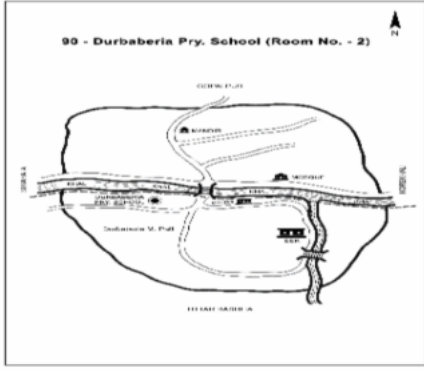

Nazri Naksha