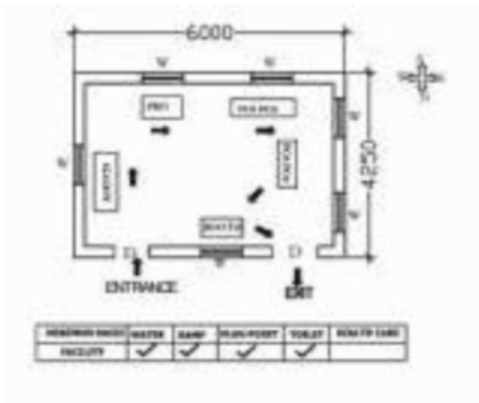

নির্বাচক নিবন্ধন আধিকারিকের স্বাক্ষর

Nazri Naksha

Google Map View

Polling Station Building Front View

Polling Station Front View

Cad View

Key MAP View

1 নাম : আকলিমা বিবি স্বামীর নাম: আবেদ আলি বাড়ির নং : n0132 বয়স : 62 লিঙ্গ : মহিলা	WB/30/205/426404	ফটো উপলব্ধ	2 নাম : মজাফফর আলি পিতার নাম: সেখ আব্দুল গনি বাড়ির নং : n0132 বয়স : 54 লিঙ্গ : পুরুষ	WB/30/205/426527	ফটো উপলব্ধ	3 নাম : মর্জিনা বেওয়া স্বামীর নাম: সেখ আব্দুল গনি বাড়ির নং : n0132 বয়স : 92 লিঙ্গ : মহিলা	WB/30/205/426407	ফটো উপলব্ধ
4 নাম : খাতেমন বিবি স্বামীর নাম: সেখ আবুসালে বাড়ির নং : n0131 বয়স : 54 লিঙ্গ : মহিলা	WB/30/205/426328	ফটো উপলব্ধ	5 নাম : আসমিনা বিবি স্বামীর নাম: সেখ লুৎফর রহমান বাড়ির নং : n0130 বয়স : 56 লিঙ্গ : মহিলা	UOR2008365	ফটো উপলব্ধ	6 নাম : সালেহার বিবি স্বামীর নাম: সেখ সুবাহান বাড়ির নং : n0129 বয়স : 54 লিঙ্গ : মহিলা	UOR2008571	ফটো উপলব্ধ
7 নাম : সেখ সুবাহান পিতার নাম: সেখ কেলামত বাড়ির নং : n0129 বয়স : 60 লিঙ্গ : পুরুষ	UOR2008563	ফটো উপলব্ধ	8 নাম : আকলিমা বিবি স্বামীর নাম: সেখ মমরেজ বাড়ির নং : n0127 বয়স : 38 লিঙ্গ : মহিলা	UOR1100346	ফটো উপলব্ধ	9 নাম : মাসুমা খাতুন বিবি স্বামীর নাম: সেখ আজগর আলি বাড়ির নং : n0126 বয়স : 37 লিঙ্গ : মহিলা	UOR1616762	ফটো উপলব্ধ
10 নাম : খাইরুন বিবি স্বামীর নাম: সেখ কবির বাড়ির নং : n0126 বয়স : 76 লিঙ্গ : মহিলা	WB/30/205/426326	ফটো উপলব্ধ	11 নাম : সোনেহার বিবি স্বামীর নাম: সেখ মহম্মাদ আলি বাড়ির নং : n0125 বয়স : 67 লিঙ্গ : মহিলা	WB/30/205/426386	ফটো উপলব্ধ	12 নাম : আলোয়া বিবি স্বামীর নাম: সেখ আবুলহোসেন বাড়ির নং : n0120 বয়স : 64 লিঙ্গ : মহিলা	WB/30/205/426253	ফটো উপলব্ধ
13 নাম : সেখ ফরিদুল পিতার নাম: সেখ আজিজুল রহমান বাড়ির নং : n0118 বয়স : 45 লিঙ্গ : পুরুষ	CCJ3312725	ফটো উপলব্ধ	14 নাম : শকিনা বিবি স্বামীর নাম: সেখ আজিজুল বাড়ির নং : n0118 বয়স : 54 লিঙ্গ : মহিলা	WB/30/205/426351	ফটো উপলব্ধ	15 নাম : সেখ আজিজুল পিতার নাম: সেখ আয়ুব আলি বাড়ির নং : n0118 বয়স : 67 লিঙ্গ : পুরুষ	WB/30/205/426545	ফটো উপলব্ধ
16 নাম : আরজুনা খাতুন (বিবি) পিতার নাম: সেক রবিয়াল আন্তয়াল বাড়ির নং : n0116 বয়স : 45 লিঙ্গ : মহিলা	CCJ2810729	ফটো উপলব্ধ	17 নাম : সেইগুন বিবি স্বামীর নাম: সেক রফিজুদ্দিন বাড়ির নং : n0115 বয়স : 44 লিঙ্গ : মহিলা	CCJ2810190	ফটো উপলব্ধ	18 নাম : সেখ রফিজুদ্দিন পিতার নাম: সেখ মতলেব বাড়ির নং : n0115 বয়স : 57 লিঙ্গ : পুরুষ	WB/30/205/426078	ফটো উপলব্ধ
19 নাম : শেখ আবুল হোসেন পিতার নাম: হররোজ বাড়ির নং : n0114 বয়স : 46 লিঙ্গ : পুরুষ	CCJ1775014	ফটো উপলব্ধ	20 নাম : শেখ জাহেদুল ইসলাম পিতার নাম: শেখ খাজে বক্স বাড়ির নং : n0110 বয়স : 30 লিঙ্গ : পুরুষ	UOR1616309	ফটো উপলব্ধ	21 নাম : মোঃ জেইগুন বিবি পিতার নাম: জিয়াদ বাড়ির নং : n0110 বয়স : 47 লিঙ্গ : মহিলা	CCJ1775600	ফটো উপলব্ধ
22 নাম : সেখ খাজেবক্স পিতার নাম: সেখ জিয়াদ বাড়ির নং : n0110 বয়স : 51 লিঙ্গ : পুরুষ	WB/30/205/426569	ফটো উপলব্ধ	23 নাম : খাইরুনো বিবি স্বামীর নাম: সেখ জিয়াদ বাড়ির নং : n0110 বয়স : 72 লিঙ্গ : মহিলা	WB/30/205/426300	ফটো উপলব্ধ	24 নাম : জেইতুন বিবি স্বামীর নাম: সেখ বাটুল বাড়ির নং : n0108 বয়স : 53 লিঙ্গ : মহিলা	WB/30/205/426183	ফটো উপলব্ধ
25 নাম : সেখ বাটুল পিতার নাম: সেখ রফুল বাড়ির নং : n0108 বয়স : 62 লিঙ্গ : পুরুষ	WB/30/205/426291	ফটো উপলব্ধ	26 নাম : সেক রফিকুল ইসলাম পিতার নাম: সেক এসাহক আলি বাড়ির নং : এন0122 বয়স : 43 লিঙ্গ : পুরুষ	CCJ2810323	ফটো উপলব্ধ	27 নাম : সেখ এসাহক আলি পিতার নাম: সেখ সেরাফত বাড়ির নং : n0165 বয়স : 84 লিঙ্গ : পুরুষ	UOR2560563	ফটো উপলব্ধ
28 নাম : মো হালিমা বিবি স্বামীর নাম: সেখ সরিফুল বাড়ির নং : এন0164 বয়স : 44 লিঙ্গ : মহিলা	CCJ2378628	ফটো উপলব্ধ	29 নাম : আজমিরা বিবি স্বামীর নাম: সেখ আলাউদ্দিন বাড়ির নং : এন0164 বয়স : 47 লিঙ্গ : মহিলা	CCJ2810463	ফটো উপলব্ধ	30 নাম : মানুয়ারা বিবি স্বামীর নাম: সেখ আসরফ বাড়ির নং : n0164 বয়স : 57 লিঙ্গ : মহিলা	WB/30/205/426384	ফটো উপলব্ধ