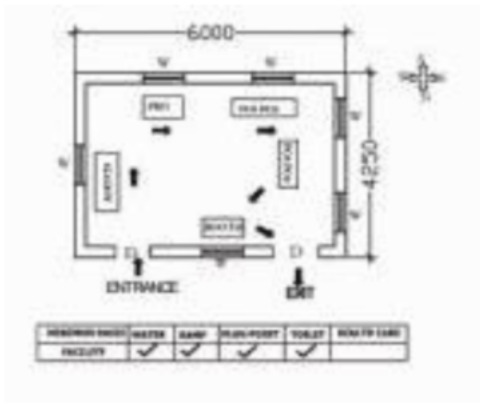

নির্বাচক নিবন্ধন আধিকারিকের স্বাক্ষর

Nazri Naksha

Google Map View

Polling Station Building Front View

Polling Station Front View

Cad View

Key MAP View

1 নাম : সেক রাইহান পিতার নাম: সেক উসিয়ার রহমান বাড়ির নং : n0042 বয়স : 42 লিঙ্গ : পুরুষ	UOR1001478 ফটো উপলব্ধ	2 নাম : তাসলিমা বিবি স্বামীর নাম: সেক রাইহান বাড়ির নং : n0042 বয়স : 41 লিঙ্গ : মহিলা	UOR1001460 ফটো উপলব্ধ	3 নাম : রিজিয়া বিবি স্বামীর নাম: সেক উসিয়ার বাড়ির নং : n0042 বয়স : 58 লিঙ্গ : মহিলা	WB/30/205/429253 ফটো উপলব্ধ
4 নাম : সেখ উসিয়ার পিতার নাম: সেখ মাজেদ বাড়ির নং : n0042 বয়স : 67 লিঙ্গ : পুরুষ	WB/30/205/429034 ফটো উপলব্ধ	5 নাম : নেহের আলী খাঁ পিতার নাম: আবেদ আলি খাঁ বাড়ির নং : n0041 বয়স : 32 লিঙ্গ : পুরুষ	UOR1387547 ফটো উপলব্ধ	6 নাম : নহরজান বিবি স্বামীর নাম: আবেদ আলি খাঁ বাড়ির নং : n0041 বয়স : 54 লিঙ্গ : মহিলা	UOR1291061 ফটো উপলব্ধ
7 নাম : আবেদ আলি খাঁ পিতার নাম: মুস্তাফা খাঁ বাড়ির নং : n0041 বয়স : 66 লিঙ্গ : পুরুষ	UOR1291053 ফটো উপলব্ধ	8 নাম : মমরেজ খাঁ পিতার নাম: সওকত খাঁ বাড়ির নং : n0041 বয়স : 41 লিঙ্গ : পুরুষ	UOR1206051 ফটো উপলব্ধ	9 নাম : মোমেনা বিবি স্বামীর নাম: সওকত খাঁ বাড়ির নং : n0041 বয়স : 59 লিঙ্গ : মহিলা	UOR1100783 ফটো উপলব্ধ
10 নাম : সেক ফারাহাদ আলি পিতার নাম: সেক কবির আলি বাড়ির নং : n0035 বয়স : 28 লিঙ্গ : পুরুষ	UOR1616911 ফটো উপলব্ধ	11 নাম : ফিরোজা বিবি স্বামীর নাম: সেক কবির আলি বাড়ির নং : n0035 বয়স : 44 লিঙ্গ : মহিলা	CCJ2811230 ফটো উপলব্ধ	12 নাম : সেক কবির আলি পিতার নাম: সেক আব্দুল বাড়ির নং : n0035 বয়স : 51 লিঙ্গ : পুরুষ	CCJ2811222 ফটো উপলব্ধ
13 নাম : সালাম বেগম স্বামীর নাম: সেক ফজল বাড়ির নং : n0035 বয়স : 69 লিঙ্গ : মহিলা	WB/30/205/429504 ফটো উপলব্ধ	14 নাম : আশরাফুল বিবি স্বামীর নাম: মুক্তার আলী খাঁ বাড়ির নং : n0034 বয়স : 37 লিঙ্গ : মহিলা	UOR1001379 ফটো উপলব্ধ	15 নাম : মঞ্জুরা বিবি স্বামীর নাম: মোমরেজ বাড়ির নং : n0034 বয়স : 43 লিঙ্গ : মহিলা	CCJ3128220 ফটো উপলব্ধ
16 নাম : অনোয়ারা বিবি স্বামীর নাম: মোজাম্মেল খাঁন বাড়ির নং : n0034 বয়স : 53 লিঙ্গ : মহিলা	UOR2008522 ফটো উপলব্ধ	17 নাম : মুক্তার আলি খাঁ পিতার নাম: ইসলাম খাঁ বাড়ির নং : n0034 বয়স : 40 লিঙ্গ : পুরুষ	CCJ3312949 ফটো উপলব্ধ	18 নাম : মোজাম্মেল খাঁন পিতার নাম: ইসলাম খাঁন বাড়ির নং : n0034 বয়স : 61 লিঙ্গ : পুরুষ	UOR2008514 ফটো উপলব্ধ
19 নাম : মুরশেদান বিবি স্বামীর নাম: ইসলাম খাঁ বাড়ির নং : n0034 বয়স : 78 লিঙ্গ : মহিলা	WB/30/205/429033 ফটো উপলব্ধ	20 নাম : সেখ রুহুল আমিন পিতার নাম: সেখ সোলেমান আলি বাড়ির নং : n0032 বয়স : 34 লিঙ্গ : পুরুষ	UOR1291038 ফটো উপলব্ধ	21 নাম : সেখ রুস্তম আলি পিতার নাম: সেখ শোলেমান বাড়ির নং : n0032 বয়স : 40 লিঙ্গ : পুরুষ	UOR1205913 ফটো উপলব্ধ
22 নাম : রেসিদা বেগম স্বামীর নাম: সেখ সোলেমান বাড়ির নং : n0032 বয়স : 70 লিঙ্গ : মহিলা	CCJ1769165 ফটো উপলব্ধ	23 নাম : সেখ রাকিবুল আলম পিতার নাম: সেখ আব্দুল মান্নান বাড়ির নং : n0001 বয়স : 30 লিঙ্গ : পুরুষ	UOR1616895 ফটো উপলব্ধ	24 নাম : শেখ আব্দুর রেজ্জাক পিতার নাম: শেখ মুসলেম আলী বাড়ির নং : n0028 বয়স : 34 লিঙ্গ : পুরুষ	UOR1387513 ফটো উপলব্ধ
25 নাম : রেহানা বিবি স্বামীর নাম: সেখ মুসলেম বাড়ির নং : n0028 বয়স : 52 লিঙ্গ : মহিলা	WB/30/205/429087 ফটো উপলব্ধ	26 নাম : সেখ মুসলেম পিতার নাম: সেখ আঃ সাত্তার বাড়ির নং : n0028 বয়স : 55 লিঙ্গ : পুরুষ	WB/30/205/429097 ফটো উপলব্ধ	27 নাম : রমিসা বিবি স্বামীর নাম: শেখ আমেদুল্লাহ বাড়ির নং : n0019 বয়স : 33 লিঙ্গ : মহিলা	UOR1616903 ফটো উপলব্ধ
28 নাম : আমেনা বিবি স্বামীর নাম: সেখ রেয়াজুদ্দিন বাড়ির নং : n0019 বয়স : 72 লিঙ্গ : মহিলা	WB/30/205/429337 ফটো উপলব্ধ	29 নাম : খালেদা বিবি স্বামীর নাম: সেখ মঞ্জুরুল ইসলাম বাড়ির নং : n0017 বয়স : 30 লিঙ্গ : মহিলা	UOR1616937 ফটো উপলব্ধ	30 নাম : শেখ সাবির আলী পিতার নাম: শেখ ইয়াকুব আলী বাড়ির নং : n0017 বয়স : 33 লিঙ্গ : পুরুষ	UOR1387489 ফটো উপলব্ধ