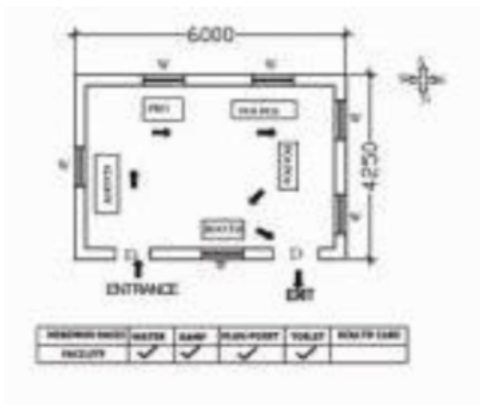

নির্বাচক নিবন্ধন আধিকারিকের স্বাক্ষর

Nazri Naksha

Google Map View

Polling Station Building Front View

Polling Station Front View

Cad View

Key MAP View

1 নাম : সেখ সামাদ আলী পিতার নাম: সেখ মেহের আলী বাড়ির নং : n0081 বয়স : 32 লিঙ্গ : পুরুষ	UOR1387992 ফটো উপলব্ধ	2 নাম : সালেহুল বিবি স্বামীর নাম: সেখ মেহের আলি বাড়ির নং : n0081 বয়স : 57 লিঙ্গ : মহিলা	UOR1985597 ফটো উপলব্ধ	3 নাম : শেখ আসরুল আলি পিতার নাম: রুজব আলি বাড়ির নং : n0081 বয়স : 43 লিঙ্গ : পুরুষ	UOR1501204 ফটো উপলব্ধ
4 নাম : রুকসানা বিবি স্বামীর নাম: সেখ এবাদৎ আলী বাড়ির নং : n0081 বয়স : 32 লিঙ্গ : মহিলা	UOR1501246 ফটো উপলব্ধ	5 নাম : সেখ এবাদৎ আলী পিতার নাম: সেখ মেহের আলী বাড়ির নং : n0081 বয়স : 35 লিঙ্গ : পুরুষ	UOR1291590 ফটো উপলব্ধ	6 নাম : সেখ মেহের আলি আলী পিতার নাম: সেখ রুজব আলি আলী বাড়ির নং : n0081 বয়স : 62 লিঙ্গ : পুরুষ	UOR1985589 ফটো উপলব্ধ
7 নাম : শেখ রুবানী পিতার নাম: শেখ মৈনুদ্দিন বাড়ির নং : n0079 বয়স : 35 লিঙ্গ : পুরুষ	UOR1171701 ফটো উপলব্ধ	8 নাম : শেখ রবিয়াল পিতার নাম: মইনুদ্দিন বাড়ির নং : n0079 বয়স : 40 লিঙ্গ : পুরুষ	CCJ3034410 ফটো উপলব্ধ	9 নাম : মানস পন্ডা পিতার নাম: অমর পন্ডা বাড়ির নং : n0079 বয়স : 41 লিঙ্গ : পুরুষ	CCJ3313160 ফটো উপলব্ধ
10 নাম : রাজিয়া বেগম স্বামীর নাম: সেখ আইয়ুব বাড়ির নং : n0079 বয়স : 56 লিঙ্গ : মহিলা	WB/30/205/429538 ফটো উপলব্ধ	11 নাম : সেখ মাজেদ আলি পিতার নাম: সেখ আজিজুল বাড়ির নং : n0066 বয়স : 29 লিঙ্গ : পুরুষ	UOR1722776 ফটো উপলব্ধ	12 নাম : সেক রাজু আলি পিতার নাম: সেক জামাল আলি বাড়ির নং : n0058 বয়স : 30 লিঙ্গ : পুরুষ	UOR1722768 ফটো উপলব্ধ
13 নাম : সাবিনা বিবি স্বামীর নাম: সেক সোনাবুল্লা বাড়ির নং : n0047 বয়স : 33 লিঙ্গ : মহিলা	UOR1722735 ফটো উপলব্ধ	14 নাম : সালমা বিবি স্বামীর নাম: সেক মতিন আলি বাড়ির নং : n0092 বয়স : 33 লিঙ্গ : মহিলা	UOR1722677 ফটো উপলব্ধ	15 নাম : সেখ আসলাম পিতার নাম: সেখ সিরাজুল বাড়ির নং : n0057 বয়স : 30 লিঙ্গ : পুরুষ	UOR1722669 ফটো উপলব্ধ
16 নাম : শেখ রফিক পিতার নাম: সেখ সফিজুদ্দিন বাড়ির নং : n0070 বয়স : 31 লিঙ্গ : পুরুষ	UOR1722651 ফটো উপলব্ধ	17 নাম : সামিনা বিবি স্বামীর নাম: সেখ মহবুল আলি বাড়ির নং : n0077 বয়স : 33 লিঙ্গ : মহিলা	UOR1722628 ফটো উপলব্ধ	18 নাম : জরিনা বিবি স্বামীর নাম: সেখ আসলাম আলি বাড়ির নং : n0085 বয়স : 36 লিঙ্গ : মহিলা	UOR1722610 ফটো উপলব্ধ
19 নাম : আসমিনা বিবি স্বামীর নাম: শেখ হাবিবুর রহমান বাড়ির নং : n0053 বয়স : 37 লিঙ্গ : মহিলা	UOR1291400 ফটো উপলব্ধ	20 নাম : মাবুদা বিবি স্বামীর নাম: সিকান্দার খাঁ বাড়ির নং : n0046 বয়স : 61 লিঙ্গ : মহিলা	UOR1291368 ফটো উপলব্ধ	21 নাম : আনোয়ারা বিবি স্বামীর নাম: শেখ আমজাদ বাড়ির নং : n0127 বয়স : 38 লিঙ্গ : মহিলা	UOR1291582 ফটো উপলব্ধ
22 নাম : সেক আমজেত পিতার নাম: সেক হান্নান বাড়ির নং : n0127 বয়স : 43 লিঙ্গ : পুরুষ	CCJ2810943 ফটো উপলব্ধ	23 নাম : আশিয়া বিবি স্বামীর নাম: সেখ সেলিম বাড়ির নং : n0085 বয়স : 60 লিঙ্গ : মহিলা	CCJ2379832 ফটো উপলব্ধ	24 নাম : শেখ আসমান আলী পিতার নাম: সেখ সেলিম বাড়ির নং : n0085 বয়স : 33 লিঙ্গ : পুরুষ	UOR1388008 ফটো উপলব্ধ
25 নাম : শেখ সরফুদ্দিন পিতার নাম: শেখ জলিল বাড়ির নং : n0058 বয়স : 42 লিঙ্গ : পুরুষ	CCJ3223237 ফটো উপলব্ধ	26 নাম : মাথিয়া বিবি স্বামীর নাম: সেখ সইদুল বাড়ির নং : n0058 বয়স : 42 লিঙ্গ : মহিলা	UOR1171669 ফটো উপলব্ধ	27 নাম : শেখ আকিবুল রহমান পিতার নাম: শেখ জিয়াদ আলি বাড়ির নং : n0041 বয়স : 39 লিঙ্গ : পুরুষ	UOR1171586 ফটো উপলব্ধ
28 নাম : সাবিনা বিবি স্বামীর নাম: সেক আজিজুল রহমান বাড়ির নং : n0041 বয়স : 44 লিঙ্গ : মহিলা	UOR1171602 ফটো উপলব্ধ	29 নাম : সেখ আজিজুল রহমান পিতার নাম: সেখ জিয়াদ বাড়ির নং : n0041 বয়স : 43 লিঙ্গ : পুরুষ	UOR1206259 ফটো উপলব্ধ	30 নাম : আকলিমা বিবি স্বামীর নাম: সেখ জিয়াদ বাড়ির নং : n0041 বয়স : 59 লিঙ্গ : মহিলা	WB/30/205/429572 ফটো উপলব্ধ