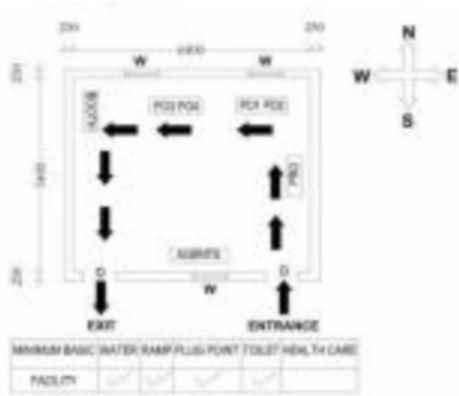

নির্বাচক নিবন্ধন আধিকারিকের স্বাক্ষর

Nazri Naksha

Google Map View

Polling Station Building Front View

Polling Station Front View

Cad View

Key MAP View

1 নাম : মোনালিসা মিদ্যামাইতি স্বামীর নাম: শুভজিৎ মাইতি বাড়ির নং : None বয়স : 33 লিঙ্গ : মহিলা	UOR1389568 ফটো উপলব্ধ	2 নাম : শান্তি মল্লিক স্বামীর নাম: দীপঙ্কর মল্লিক বাড়ির নং : n0069 বয়স : 38 লিঙ্গ : মহিলা	CCJ3294337 ফটো উপলব্ধ	3 নাম : গীতারানী গুড্ডা স্বামীর নাম: হারাধন গুড্ডা বাড়ির নং : n0005 বয়স : 62 লিঙ্গ : মহিলা	WB/30/205/435442 ফটো উপলব্ধ
4 নাম : পিন্টু গুড্ডা পিতার নাম: হারাধন গুড্ডা বাড়ির নং : n0005 বয়স : 36 লিঙ্গ : পুরুষ	UOR1102243 ফটো উপলব্ধ	5 নাম : আঙ্গুরবালা গুড্ডা স্বামীর নাম: গৌর গুড্ডা বাড়ির নং : n0006 বয়স : 77 লিঙ্গ : মহিলা	CCJ3128816 ফটো উপলব্ধ	6 নাম : অশোক গুড্ডা পিতার নাম: গৌর গুড্ডা বাড়ির নং : n0006 বয়স : 48 লিঙ্গ : পুরুষ	CCJ2382620 ফটো উপলব্ধ
7 নাম : সুসমা গুড্ডা স্বামীর নাম: অশোক গুড্ডা বাড়ির নং : n0006 বয়স : 40 লিঙ্গ : মহিলা	UOR0350090 ফটো উপলব্ধ	8 নাম : তন্ময় গুড্ডিয়া পিতার নাম: অশোক গুড্ডিয়া বাড়ির নং : এন0006 বয়স : 21 লিঙ্গ : পুরুষ	UOR2469500 ফটো উপলব্ধ	9 নাম : সরস্বতী গুড্ডা স্বামীর নাম: সৃষ্টিধর গুড্ডা বাড়ির নং : n0009 বয়স : 72 লিঙ্গ : মহিলা	UOR2004851 ফটো উপলব্ধ
10 নাম : অনুকুল চন্দ্র গুড্ডা পিতার নাম: সৃষ্টিধর গুড্ডা বাড়ির নং : n0009 বয়স : 54 লিঙ্গ : পুরুষ	WB/30/205/435406 ফটো উপলব্ধ	11 নাম : আরতি ধাড়া পিতার নাম: নিমাই ধাড়া বাড়ির নং : n0009 বয়স : 57 লিঙ্গ : পুরুষ	UOR1681576 ফটো উপলব্ধ	12 নাম : পম্পা গুড্ডা স্বামীর নাম: অনুকুল গুড্ডা বাড়ির নং : n0009 বয়স : 43 লিঙ্গ : মহিলা	CCJ2382588 ফটো উপলব্ধ
13 নাম : অমিত মন্ডল পিতার নাম: অসিত মন্ডল বাড়ির নং : n0009 বয়স : 37 লিঙ্গ : পুরুষ	UOR1681584 ফটো উপলব্ধ	14 নাম : গোবর্দ্ধন গুড্ডা পিতার নাম: শশীভূষণ গুড্ডা বাড়ির নং : n0008 বয়স : 77 লিঙ্গ : পুরুষ	WB/30/205/435050 ফটো উপলব্ধ	15 নাম : মাধবী গুড্ডা স্বামীর নাম: গোবর্দ্ধন গুড্ডা বাড়ির নং : n0008 বয়স : 69 লিঙ্গ : মহিলা	WB/30/205/435220 ফটো উপলব্ধ
16 নাম : সীতা রানী মাইতি (গুড্ডা) স্বামীর নাম: রতন চন্দ্র গুড্ডা বাড়ির নং : n0002 বয়স : 35 লিঙ্গ : মহিলা	UOR1765809 ফটো উপলব্ধ	17 নাম : শ্যামল গুড্ডা পিতার নাম: গোবর্দ্ধন গুড্ডা বাড়ির নং : n0008 বয়স : 44 লিঙ্গ : পুরুষ	CCJ1909795 ফটো উপলব্ধ	18 নাম : বিমল গুড্ডা পিতার নাম: গোবর্দ্ধন গুড্ডা বাড়ির নং : n0008 বয়স : 43 লিঙ্গ : পুরুষ	CCJ2382661 ফটো উপলব্ধ
19 নাম : মিঠুরানী গুড্ডা স্বামীর নাম: অমল গুড্ডা বাড়ির নং : n0008 বয়স : 43 লিঙ্গ : মহিলা	CCJ3223344 ফটো উপলব্ধ	20 নাম : কনকলতা গুড্ডা মাইতি পিতার নাম: গোপাল গুড্ডা বাড়ির নং : n0012 বয়স : 35 লিঙ্গ : মহিলা	UOR1389006 ফটো উপলব্ধ	21 নাম : রিঙ্কু দাস গুড্ডা স্বামীর নাম: স্বপন গুড্ডা বাড়ির নং : n0001 বয়স : 34 লিঙ্গ : মহিলা	UOR1388966 ফটো উপলব্ধ
22 নাম : অজয় গুড্ডা পিতার নাম: রনজিৎ গুড্ডা বাড়ির নং : n0001 বয়স : 42 লিঙ্গ : পুরুষ	CCJ2382703 ফটো উপলব্ধ	23 নাম : সুশান্ত গুড্ডিয়া পিতার নাম: লক্ষ্মী কান্ত গুড্ডিয়া বাড়ির নং : এন0012 বয়স : 27 লিঙ্গ : পুরুষ	UOR1975531 ফটো উপলব্ধ	24 নাম : পুলক গুড্ডা পিতার নাম: মোহনলাল গুড্ডা বাড়ির নং : এন0013 বয়স : 28 লিঙ্গ : পুরুষ	UOR1980929 ফটো উপলব্ধ
25 নাম : রেবতী গুড্ডা স্বামীর নাম: রামপদ গুড্ডা বাড়ির নং : n0004 বয়স : 72 লিঙ্গ : মহিলা	WB/30/205/435298 ফটো উপলব্ধ	26 নাম : গোবিন্দ গুড্ডা পিতার নাম: অনিল গুড্ডা বাড়ির নং : n0012 বয়স : 65 লিঙ্গ : পুরুষ	UOR2049997 ফটো উপলব্ধ	27 নাম : চন্দন গুড্ডা পিতার নাম: পুলিন গুড্ডা বাড়ির নং : n0013 বয়স : 61 লিঙ্গ : পুরুষ	UOR2046225 ফটো উপলব্ধ
28 নাম : বাবুসোনা গুড্ডিয়া পিতার নাম: বাবুলাল গুড্ডিয়া বাড়ির নং : n0011 বয়স : 27 লিঙ্গ : পুরুষ	UOR1891654 ফটো উপলব্ধ	29 নাম : জয়ন্তী গুড্ডা স্বামীর নাম: গোবিন্দ গুড্ডা বাড়ির নং : n0012 বয়স : 58 লিঙ্গ : মহিলা	UOR2049906 ফটো উপলব্ধ	30 নাম : সত্যভামা গুড্ডা অন্যান্য: রনজিত গুড্ডা বাড়ির নং : n0001 বয়স : 90 লিঙ্গ : মহিলা	WB/30/205/435113 ফটো উপলব্ধ