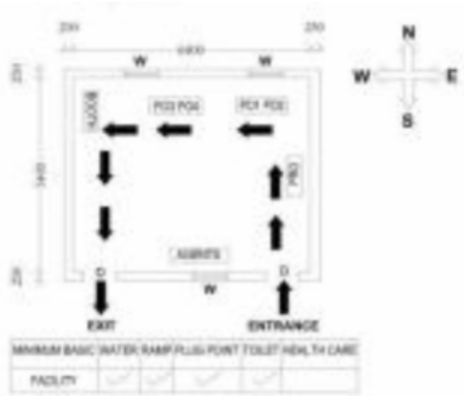

নির্বাচক নিবন্ধন আধিকারিকের স্বাক্ষর

Nazri Naksha

Google Map View

Polling Station Building Front View

Polling Station Front View

Cad View

Key MAP View

1 নাম : আলিমন বিবি স্বামীর নাম: আলি মহম্মদ শেখ বাড়ির নং : n0038 বয়স : 72 লিঙ্গ : মহিলা ফটো উপলব্ধ	WB/30/205/438090	2 নাম : খেইরুন বিবি স্বামীর নাম: সফর খাঁ বাড়ির নং : n0039 বয়স : 56 লিঙ্গ : মহিলা ফটো উপলব্ধ	WB/30/205/438011	3 নাম : সুবান খাঁ পিতার নাম: মঙ্গলা খাঁ বাড়ির নং : n0037 বয়স : 62 লিঙ্গ : পুরুষ ফটো উপলব্ধ	UOR2563740
4 নাম : কোহিনুর বিবি স্বামীর নাম: সুবান খাঁ বাড়ির নং : n0037 বয়স : 54 লিঙ্গ : মহিলা ফটো উপলব্ধ	WB/30/205/438017	5 নাম : মর্জিনা বিবি স্বামীর নাম: হোসেন খাঁ বাড়ির নং : n0037 বয়স : 50 লিঙ্গ : মহিলা ফটো উপলব্ধ	CCJ3129038	6 নাম : মমতাজ বিবি স্বামীর নাম: শ্যামসের খাঁ বাড়ির নং : n0041 বয়স : 59 লিঙ্গ : মহিলা ফটো উপলব্ধ	WB/30/205/438220
7 নাম : শ্যামসের খাঁ পিতার নাম: মুসলেম খাঁ বাড়ির নং : n0041 বয়স : 55 লিঙ্গ : পুরুষ ফটো উপলব্ধ	WB/30/205/438203	8 নাম : মমরেজ খাঁ পিতার নাম: জাফর খাঁ বাড়ির নং : n0041 বয়স : 45 লিঙ্গ : পুরুষ ফটো উপলব্ধ	CCJ2815025	9 নাম : মাবুদা বিবি স্বামীর নাম: মমরেজ খাঁ বাড়ির নং : n0041 বয়স : 41 লিঙ্গ : মহিলা ফটো উপলব্ধ	CCJ3313640
10 নাম : মুক্তার খান পিতার নাম: খেইরুন বেওয়া বাড়ির নং : এন0019 বয়স : 26 লিঙ্গ : পুরুষ ফটো উপলব্ধ	UOR1926690	11 নাম : সেক আমিরুল পিতার নাম: সেক রসিদ বাড়ির নং : এন0039 বয়স : 26 লিঙ্গ : পুরুষ ফটো উপলব্ধ	UOR1926617	12 নাম : সেক রসিদ পিতার নাম: সেক আলি মহম্মদ বাড়ির নং : n0039 বয়স : 50 লিঙ্গ : পুরুষ ফটো উপলব্ধ	UOR2011385
13 নাম : খালেক খাঁ পিতার নাম: সফর খাঁ বাড়ির নং : n0039 বয়স : 47 লিঙ্গ : পুরুষ ফটো উপলব্ধ	UOR1502608	14 নাম : মুশলেমা বিবি স্বামীর নাম: খালেক খাঁ বাড়ির নং : n0039 বয়স : 38 লিঙ্গ : মহিলা ফটো উপলব্ধ	UOR1502616	15 নাম : মশারফ খাঁ পিতার নাম: সফর খাঁ বাড়ির নং : n0039 বয়স : 35 লিঙ্গ : পুরুষ ফটো উপলব্ধ	UOR1292200
16 নাম : নুরজাহান (খাতুন)বিবি স্বামীর নাম: মশারফ খাঁ বাড়ির নং : n0039 বয়স : 36 লিঙ্গ : মহিলা ফটো উপলব্ধ	UOR1723295	17 নাম : মোজাম্মেল খাঁ পিতার নাম: জাফর খাঁ বাড়ির নং : n0041 বয়স : 38 লিঙ্গ : পুরুষ ফটো উপলব্ধ	UOR1292242	18 নাম : আসমা বিবি স্বামীর নাম: সেক রসিদ বাড়ির নং : n0038 বয়স : 46 লিঙ্গ : মহিলা ফটো উপলব্ধ	CCJ2814937
19 নাম : নূর ইসলাম খাঁ পিতার নাম: সইদুল খাঁ বাড়ির নং : n0037 বয়স : 27 লিঙ্গ : পুরুষ ফটো উপলব্ধ	UOR2124675	20 নাম : হোসেন খাঁ পিতার নাম: মঙ্গলা খাঁ বাড়ির নং : n0037 বয়স : 54 লিঙ্গ : পুরুষ ফটো উপলব্ধ	CCJ1756279	21 নাম : সৈদুল খাঁ পিতার নাম: মঙ্গলা খাঁ বাড়ির নং : n0037 বয়স : 56 লিঙ্গ : পুরুষ ফটো উপলব্ধ	CCJ1754035
22 নাম : রুকিয়া বিবি স্বামীর নাম: মোজাম্মেল খাঁ বাড়ির নং : n0041 বয়স : 28 লিঙ্গ : মহিলা ফটো উপলব্ধ	UOR1891852	23 নাম : সেলিম খাঁ পিতার নাম: সফর খাঁ বাড়ির নং : এন0039 বয়স : 24 লিঙ্গ : পুরুষ ফটো উপলব্ধ	UOR2317246	24 নাম : শোভা বিবি স্বামীর নাম: মঙ্গলা খাঁ বাড়ির নং : n0037 বয়স : 79 লিঙ্গ : মহিলা ফটো উপলব্ধ	UOR2335404
25 নাম : পুতুল (সামন্ত) মন্ডল স্বামীর নাম: বাবলু মন্ডল বাড়ির নং : এন0431 বয়স : 48 লিঙ্গ : মহিলা ফটো উপলব্ধ	CCJ2815553	26 নাম : আসুরা বিবি স্বামীর নাম: মুজাফফর খাঁ বাড়ির নং : এন0037 বয়স : 24 লিঙ্গ : মহিলা ফটো উপলব্ধ	UOR2292183	27 নাম : কাশিম খান পিতার নাম: সুবন খান বাড়ির নং : চাক সিজবেরিয়া বয়স : 43 লিঙ্গ : পুরুষ ফটো উপলব্ধ	UOR2440675
28 নাম : করিম খাঁ পিতার নাম: সুবান খাঁ বাড়ির নং : বেণুনাবেড়া বয়স : 38 লিঙ্গ : পুরুষ ফটো উপলব্ধ	UOR2475481	29 নাম : মুজাফফর খাঁ পিতার নাম: হোসেন খাঁ বাড়ির নং : এন0037 বয়স : 26 লিঙ্গ : পুরুষ ফটো উপলব্ধ	UOR2292167	30 নাম : বিশুজিত আদক মায়ের নাম: উর্মিলা আদক বাড়ির নং : n0085 বয়স : 48 লিঙ্গ : পুরুষ ফটো উপলব্ধ	CCJ3313632