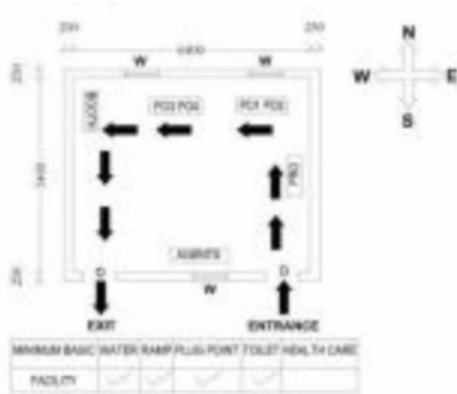

নির্বাচক নিবন্ধন আধিকারিকের স্বাক্ষর

Nazri Naksha

Google Map View

Polling Station Building Front View

Polling Station Front View

Cad View

Key MAP View

1 নাম : গায়েনজবেদা বিবি স্বামীর নাম: ইব্রাহিম বাড়ির নং : n0002 বয়স : 88 লিঙ্গ : মহিলা ফটো উপলব্ধ	WB/30/205/444723	2 নাম : রুকসানা খাতুন বিবি স্বামীর নাম: সেক আব্দুস সালাম বাড়ির নং : n0030 বয়স : 42 লিঙ্গ : মহিলা ফটো উপলব্ধ	XZA1333764	3 নাম : মহঃ আনোয়ার হোসেন মল্লিক পিতার নাম: মহঃ আব্দুর রহমান মল্লিক বাড়ির নং : n0016 বয়স : 32 লিঙ্গ : পুরুষ ফটো উপলব্ধ	UOR1503929
4 নাম : মুক্তারুন খাতুন বিবি স্বামীর নাম: সেখ সাইফুল ইসলাম বাড়ির নং : n0027 বয়স : 31 লিঙ্গ : মহিলা ফটো উপলব্ধ	UOR1619105	5 নাম : সায়দা বিবি স্বামীর নাম: মাজেদ সেখ বাড়ির নং : n0027 বয়স : 54 লিঙ্গ : মহিলা ফটো উপলব্ধ	WB/30/205/444456	6 নাম : সেখ জাফর পিতার নাম: সেখ মাজেদ বাড়ির নং : n0027 বয়স : 35 লিঙ্গ : পুরুষ ফটো উপলব্ধ	UOR1172543
7 নাম : লতিফা বিবি স্বামীর নাম: সেখ মহিমুর বাড়ির নং : n0026 বয়স : 38 লিঙ্গ : মহিলা ফটো উপলব্ধ	CCJ3314960	8 নাম : মরিয়ম বিবি স্বামীর নাম: সেক সেকেন্দার বাড়ির নং : n0026 বয়স : 77 লিঙ্গ : মহিলা ফটো উপলব্ধ	CCJ1755537	9 নাম : তিথী মিদ্যা (পাত্র) স্বামীর নাম: ইন্দ্রজিৎ পাত্র বাড়ির নং : n0016 বয়স : 36 লিঙ্গ : মহিলা ফটো উপলব্ধ	UOR1504067
10 নাম : এরসাদ মল্লিক পিতার নাম: আব্দুর রহমান মল্লিক বাড়ির নং : n0016 বয়স : 37 লিঙ্গ : পুরুষ ফটো উপলব্ধ	UOR1172618	11 নাম : সাহানা জি বিবি স্বামীর নাম: মহ বুরহান আলি মল্লিক বাড়ির নং : n0016 বয়স : 39 লিঙ্গ : মহিলা ফটো উপলব্ধ	UOR0370189	12 নাম : মহঃ বুরহান আলি মল্লিক পিতার নাম: আব্দুর রহমান বাড়ির নং : n0016 বয়স : 43 লিঙ্গ : পুরুষ ফটো উপলব্ধ	CCJ2388742
13 নাম : আহাসানার বেগম স্বামীর নাম: জুফকার আলি মল্লিক বাড়ির নং : n0016 বয়স : 46 লিঙ্গ : মহিলা ফটো উপলব্ধ	CCJ2818037	14 নাম : আজমিরা খাতুন স্বামীর নাম: জুলফিকার বাড়ির নং : n0016 বয়স : 47 লিঙ্গ : মহিলা ফটো উপলব্ধ	CCJ1753219	15 নাম : মহঃ জুলফিকার মল্লিক পিতার নাম: মহঃ সাহজাহান আলি মল্লিক বাড়ির নং : n0016 বয়স : 51 লিঙ্গ : পুরুষ ফটো উপলব্ধ	WB/30/205/444065
16 নাম : সাত্তার মল্লিক পিতার নাম: মহঃ সাহজাহান মল্লিক বাড়ির নং : n0016 বয়স : 60 লিঙ্গ : পুরুষ ফটো উপলব্ধ	WB/30/205/444313	17 নাম : নাসিমআক্তার বিবি স্বামীর নাম: আব্দুর বাড়ির নং : n0016 বয়স : 62 লিঙ্গ : মহিলা ফটো উপলব্ধ	WB/30/205/444285	18 নাম : আব্দুস সামাদ মল্লিক পিতার নাম: মহঃ আসফ আলী মল্লিক বাড়ির নং : n0016 বয়স : 30 লিঙ্গ : পুরুষ ফটো উপলব্ধ	UOR1619071
19 নাম : আলি মুন্সেবা বিবি স্বামীর নাম: সাহজাহান বাড়ির নং : n0016 বয়স : 89 লিঙ্গ : মহিলা ফটো উপলব্ধ	WB/30/205/444281	20 নাম : মোঃসুলতানা বিবি স্বামীর নাম: সেখ সজাত আলি বাড়ির নং : n0006 বয়স : 35 লিঙ্গ : মহিলা ফটো উপলব্ধ	UOR1172311	21 নাম : রাফিয়া বিবি স্বামীর নাম: সেখ হাসমত বাড়ির নং : n0006 বয়স : 44 লিঙ্গ : মহিলা ফটো উপলব্ধ	CCJ2818060
22 নাম : সায়দা বেগম স্বামীর নাম: মুস্তাক বাড়ির নং : n0006 বয়স : 46 লিঙ্গ : মহিলা ফটো উপলব্ধ	CCJ1753128	23 নাম : সাবিনা বিবি স্বামীর নাম: সেক ইকবাল হোসেন বাড়ির নং : n0006 বয়স : 37 লিঙ্গ : মহিলা ফটো উপলব্ধ	UOR1390871	24 নাম : সেক ইকবাল হোসেন পিতার নাম: সেক নজরুল ইসলাম বাড়ির নং : n0006 বয়স : 39 লিঙ্গ : পুরুষ ফটো উপলব্ধ	UOR0370338
25 নাম : সেক সজাত আলি পিতার নাম: সেক নজরুল ইসলাম বাড়ির নং : n0006 বয়স : 50 লিঙ্গ : পুরুষ ফটো উপলব্ধ	WB/30/205/444595	26 নাম : সেক মুস্তাক আলি পিতার নাম: নজরুল আলি বাড়ির নং : n0006 বয়স : 51 লিঙ্গ : পুরুষ ফটো উপলব্ধ	UOR2480960	27 নাম : মসলেমা বিবি স্বামীর নাম: সেখ নজরুল বাড়ির নং : n0006 বয়স : 73 লিঙ্গ : মহিলা ফটো উপলব্ধ	UOR1390673
28 নাম : মাফুজা খাতুন পিতার নাম: কাদের গায়েন বাড়ির নং : n0002 বয়স : 41 লিঙ্গ : মহিলা ফটো উপলব্ধ	CCJ2818516	29 নাম : মমতাজ বিবি স্বামীর নাম: কাদের বাড়ির নং : n0002 বয়স : 59 লিঙ্গ : মহিলা ফটো উপলব্ধ	WB/30/205/444343	30 নাম : আব্দুল কাইউম গায়েন পিতার নাম: কাদের আলি গায়েন বাড়ির নং : এন0002 বয়স : 27 লিঙ্গ : পুরুষ ফটো উপলব্ধ	UOR1980556