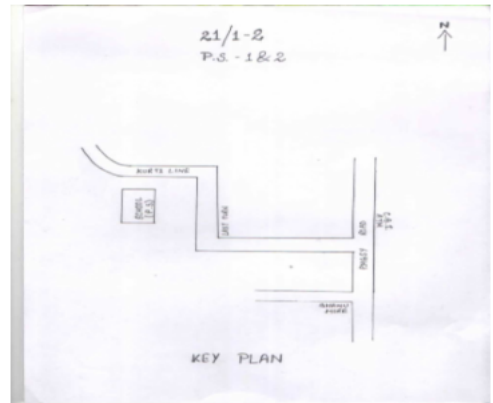

নির্বাচক নিবন্ধন আধিকারিকের স্বাক্ষর

Nazri Naksha

Google Map View

Polling Station Building Front View

Polling Station Front View

Cad View

Key MAP View

1 নাম : ভূমিকা রায় স্বামীর নাম: আদিত্য থাপা বাড়ির নং : 122 বয়স : 26 লিঙ্গ : মহিলা	NFH2008993 ফটো উপলব্ধ	2 নাম : রোনিতা প্রধান স্বামীর নাম: মঞ্জিল প্রধান বাড়ির নং : এন0028 বয়স : 26 লিঙ্গ : মহিলা	NFH2272987 ফটো উপলব্ধ	3 নাম : সরিতা ভূজেল স্বামীর নাম: দাওয়া লামা তামাং বাড়ির নং : n0052 বয়স : 30 লিঙ্গ : মহিলা	NFH1494103 ফটো উপলব্ধ
4 নাম : সুরজ প্রধান পিতার নাম: জেঠা প্রধান বাড়ির নং : n0112 বয়স : 59 লিঙ্গ : পুরুষ	WB/03/018/369472 ফটো উপলব্ধ	5 নাম : গঙ্গা রাই স্বামীর নাম: জেঠা বাড়ির নং : n0112 বয়স : 67 লিঙ্গ : মহিলা	DNF2381507 ফটো উপলব্ধ	6 নাম : অনুষা প্রধান পিতার নাম: সুরজ প্রধান বাড়ির নং : n0112 বয়স : 30 লিঙ্গ : মহিলা	NFH1493980 ফটো উপলব্ধ
7 নাম : মঞ্জিত ভূজেল পিতার নাম: চুলে ভূজেল বাড়ির নং : n0052 বয়স : 42 লিঙ্গ : পুরুষ	DNF2131654 ফটো উপলব্ধ	8 নাম : সঞ্জিত ভূজেল পিতার নাম: চুলে ভূজেল বাড়ির নং : n0052 বয়স : 43 লিঙ্গ : পুরুষ	DNF2131647 ফটো উপলব্ধ	9 নাম : সঞ্জিল প্রধান পিতার নাম: কুমার প্রধান বাড়ির নং : n0028 বয়স : 37 লিঙ্গ : পুরুষ	NFH1015130 ফটো উপলব্ধ
10 নাম : কাঞ্জী প্রধান নেওয়ার স্বামীর নাম: কুমার প্রধান বাড়ির নং : n0028 বয়স : 64 লিঙ্গ : মহিলা	DNF2607513 ফটো উপলব্ধ	11 নাম : মহেন্দ্র প্রধান পিতার নাম: কুমার প্রধান বাড়ির নং : 028 বয়স : 36 লিঙ্গ : পুরুষ	NFH1086099 ফটো উপলব্ধ	12 নাম : জিনা প্রধান পিতার নাম: সুরজ প্রধান বাড়ির নং : n0112 বয়স : 38 লিঙ্গ : মহিলা	DNF2503944 ফটো উপলব্ধ
13 নাম : সালিমা তামাং স্বামীর নাম: মনজিত ভূজেল বাড়ির নং : n0052 বয়স : 48 লিঙ্গ : মহিলা	WB/02/016/612308 ফটো উপলব্ধ	14 নাম : রোসনা রাই প্রধান স্বামীর নাম: মহেন্দ্র প্রধান বাড়ির নং : 0028 বয়স : 33 লিঙ্গ : মহিলা	NFH1213263 ফটো উপলব্ধ	15 নাম : নিশা ভূজেল(তামাং) স্বামীর নাম: সাগর তামাং বাড়ির নং : 0052 বয়স : 33 লিঙ্গ : মহিলা	NFH1213230 ফটো উপলব্ধ
16 নাম : সুসমা রানা (রাই) স্বামীর নাম: রঞ্জিত রানা বাড়ির নং : n0093 বয়স : 46 লিঙ্গ : মহিলা	KWK2119451 ফটো উপলব্ধ	17 নাম : নির্জল রানা পিতার নাম: রঞ্জিত রানা বাড়ির নং : n0093 বয়স : 40 লিঙ্গ : পুরুষ	DNF2504009 ফটো উপলব্ধ	18 নাম : রঞ্জিত রানা পিতার নাম: জেঠা রানা বাড়ির নং : n0093 বয়স : 59 লিঙ্গ : পুরুষ	WB/03/018/369090 ফটো উপলব্ধ
19 নাম : আরতি রাই (রানা) স্বামীর নাম: নির্জল রানা বাড়ির নং : 084 বয়স : 41 লিঙ্গ : মহিলা	NFH1086206 ফটো উপলব্ধ	20 নাম : পম্ফা মঙ্গুরনি (রানা) পিতার নাম: জেঠা রানা বাড়ির নং : N0093 বয়স : 72 লিঙ্গ : মহিলা	DNF2131829 ফটো উপলব্ধ	21 নাম : শংকর বিশ্বকর্মা পিতার নাম: কালাওয়া কামী বাড়ির নং : n0102 বয়স : 50 লিঙ্গ : পুরুষ	NFH2147338 ফটো উপলব্ধ
22 নাম : অক্ষিত বিশ্বকর্মা পিতার নাম: শংকর বিশ্বকর্মা বাড়ির নং : এন0102 বয়স : 23 লিঙ্গ : পুরুষ	NFH2196194 ফটো উপলব্ধ	23 নাম : কানছি সরকিনি (কামী) স্বামীর নাম: কলওয়া (কামী) বাড়ির নং : n0102 বয়স : 71 লিঙ্গ : মহিলা	WB/03/018/369193 ফটো উপলব্ধ	24 নাম : শ্রীজনা দেওয়ান পিতার নাম: সন্তোষ দেওয়ান বাড়ির নং : 057 বয়স : 35 লিঙ্গ : মহিলা	NFH1086156 ফটো উপলব্ধ
25 নাম : সম্পন দেওয়ান পিতার নাম: সন্তোষ দেওয়ান বাড়ির নং : n0057 বয়স : 41 লিঙ্গ : পুরুষ	DNF2381424 ফটো উপলব্ধ	26 নাম : রোজানা ভূজেল দেওয়ান স্বামীর নাম: সম্পন বাড়ির নং : n0057 বয়স : 28 লিঙ্গ : মহিলা	NFH1709351 ফটো উপলব্ধ	27 নাম : সাবিনা দেওয়ান (সুকা) স্বামীর নাম: বিজয় সুকা বাড়ির নং : 0057 বয়স : 43 লিঙ্গ : মহিলা	DNF2131407 ফটো উপলব্ধ
28 নাম : সংগম দেওয়ান পিতার নাম: সন্তোষ দেওয়ান বাড়ির নং : n0057 বয়স : 37 লিঙ্গ : পুরুষ	DNF2688240 ফটো উপলব্ধ	29 নাম : আশা রাই (দেওয়ান) স্বামীর নাম: সন্তোষ দেওয়ান বাড়ির নং : n0057 বয়স : 57 লিঙ্গ : মহিলা	WB/03/018/369444 ফটো উপলব্ধ	30 নাম : ববিতা ছেতী (ধুংগেল) স্বামীর নাম: পবন ধুংগেল বাড়ির নং : n0212 বয়স : 35 লিঙ্গ : মহিলা	NFH1390228 ফটো উপলব্ধ