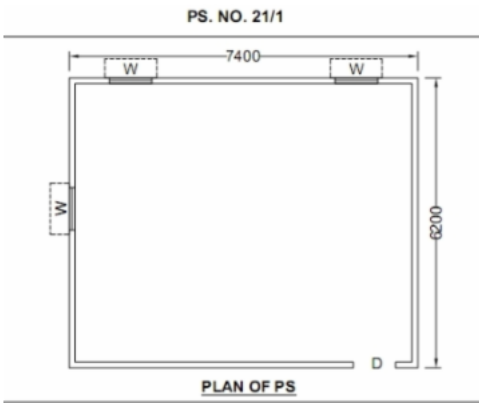

নির্বাচক নিবন্ধন আধিকারিকের স্বাক্ষর

Nazri Naksha

Google Map View

Polling Station Building Front View

Polling Station Front View

Cad View

Key MAP View

1 নাম : ভূমিকা রায় স্বামীর নাম: আদিত্য থাপা বাড়ির নং : 122 বয়স : 26 লিঙ্গ : মহিলা	NFH2008993 ফটো উপলব্ধ	2 নাম : রোনিতা প্রধান স্বামীর নাম: মঞ্জিল প্রধান বাড়ির নং : এন0028 বয়স : 26 লিঙ্গ : মহিলা	NFH2272987 ফটো উপলব্ধ	3 নাম : সরিতা ভূজেল স্বামীর নাম: দাওয়া লামা তামাং বাড়ির নং : n0052 বয়স : 30 লিঙ্গ : মহিলা	NFH1494103 ফটো উপলব্ধ
4 নাম : সুরজ প্রধান পিতার নাম: জেঠা প্রধান বাড়ির নং : n0112 বয়স : 59 লিঙ্গ : পুরুষ	WB/03/018/369472 ফটো উপলব্ধ	5 নাম : গঙ্গা রাই স্বামীর নাম: জেঠা বাড়ির নং : n0112 বয়স : 67 লিঙ্গ : মহিলা	DNF2381507 ফটো উপলব্ধ	6 নাম : অনুষা প্রধান পিতার নাম: সুরজ প্রধান বাড়ির নং : n0112 বয়স : 30 লিঙ্গ : মহিলা	NFH1493980 ফটো উপলব্ধ
7 নাম : মঞ্জিত ভূজেল পিতার নাম: চুলে ভূজেল বাড়ির নং : n0052 বয়স : 42 লিঙ্গ : পুরুষ	DNF2131654 ফটো উপলব্ধ	8 নাম : সঞ্জিত ভূজেল পিতার নাম: চুলে ভূজেল বাড়ির নং : n0052 বয়স : 43 লিঙ্গ : পুরুষ	DNF2131647 ফটো উপলব্ধ	9 নাম : সঞ্জিল প্রধান পিতার নাম: কুমার প্রধান বাড়ির নং : n0028 বয়স : 37 লিঙ্গ : পুরুষ	NFH1015130 ফটো উপলব্ধ
10 নাম : কাঞ্জী প্রধান নেওয়ার স্বামীর নাম: কুমার প্রধান বাড়ির নং : n0028 বয়স : 64 লিঙ্গ : মহিলা	DNF2607513 ফটো উপলব্ধ	11 নাম : মহেন্দ্র প্রধান পিতার নাম: কুমার প্রধান বাড়ির নং : 028 বয়স : 36 লিঙ্গ : পুরুষ	NFH1086099 ফটো উপলব্ধ	12 নাম : জিনা প্রধান পিতার নাম: সুরজ প্রধান বাড়ির নং : n0112 বয়স : 38 লিঙ্গ : মহিলা	DNF2503944 ফটো উপলব্ধ
13 নাম : সালিমা তামাং স্বামীর নাম: মনজিত ভূজেল বাড়ির নং : n0052 বয়স : 48 লিঙ্গ : মহিলা	WB/02/016/612308 ফটো উপলব্ধ	14 নাম : রোসনা রাই প্রধান স্বামীর নাম: মহেন্দ্র প্রধান বাড়ির নং : 0028 বয়স : 33 লিঙ্গ : মহিলা	NFH1213263 ফটো উপলব্ধ	15 নাম : নিশা ভূজেল(তামাং) স্বামীর নাম: সাগর তামাং বাড়ির নং : 0052 বয়স : 33 লিঙ্গ : মহিলা	NFH1213230 ফটো উপলব্ধ
16 নাম : সুসমা রানা (রাই) স্বামীর নাম: রঞ্জিত রানা বাড়ির নং : n0093 বয়স : 46 লিঙ্গ : মহিলা	KWK2119451 ফটো উপলব্ধ	17 নাম : নির্জল রানা পিতার নাম: রঞ্জিত রানা বাড়ির নং : n0093 বয়স : 40 লিঙ্গ : পুরুষ	DNF2504009 ফটো উপলব্ধ	18 নাম : রঞ্জিত রানা পিতার নাম: জেঠা রানা বাড়ির নং : n0093 বয়স : 59 লিঙ্গ : পুরুষ	WB/03/018/369090 ফটো উপলব্ধ
19 নাম : আরতি রাই (রানা) স্বামীর নাম: নির্জল রানা বাড়ির নং : 084 বয়স : 41 লিঙ্গ : মহিলা	NFH1086206 ফটো উপলব্ধ	20 নাম : পম্ফা মঙ্গুরনি (রানা) পিতার নাম: জেঠা রানা বাড়ির নং : N0093 বয়স : 72 লিঙ্গ : মহিলা	DNF2131829 ফটো উপলব্ধ	21 নাম : শংকর বিশ্বকর্মা পিতার নাম: কালাওয়া কামী বাড়ির নং : n0102 বয়স : 50 লিঙ্গ : পুরুষ	NFH2147338 ফটো উপলব্ধ
22 নাম : অক্ষিত বিশ্বকর্মা পিতার নাম: শংকর বিশ্বকর্মা বাড়ির নং : এন0102 বয়স : 23 লিঙ্গ : পুরুষ	NFH2196194 ফটো উপলব্ধ	23 নাম : কানছি সরকিনি (কামী) স্বামীর নাম: কলওয়া (কামী) বাড়ির নং : n0102 বয়স : 71 লিঙ্গ : মহিলা	WB/03/018/369193 ফটো উপলব্ধ	24 নাম : শ্রীজনা দেওয়ান পিতার নাম: সন্তোষ দেওয়ান বাড়ির নং : 057 বয়স : 35 লিঙ্গ : মহিলা	NFH1086156 ফটো উপলব্ধ
25 নাম : সম্পন দেওয়ান পিতার নাম: সন্তোষ দেওয়ান বাড়ির নং : n0057 বয়স : 41 লিঙ্গ : পুরুষ	DNF2381424 ফটো উপলব্ধ	26 নাম : রোজানা ভূজেল দেওয়ান স্বামীর নাম: সম্পন বাড়ির নং : n0057 বয়স : 28 লিঙ্গ : মহিলা	NFH1709351 ফটো উপলব্ধ	27 নাম : সাবিনা দেওয়ান (সুকা) স্বামীর নাম: বিজয় সুকা বাড়ির নং : 0057 বয়স : 43 লিঙ্গ : মহিলা	DNF2131407 ফটো উপলব্ধ
28 নাম : সংগম দেওয়ান পিতার নাম: সন্তোষ দেওয়ান বাড়ির নং : n0057 বয়স : 37 লিঙ্গ : পুরুষ	DNF2688240 ফটো উপলব্ধ	29 নাম : আশা রাই (দেওয়ান) স্বামীর নাম: সন্তোষ দেওয়ান বাড়ির নং : n0057 বয়স : 57 লিঙ্গ : মহিলা	WB/03/018/369444 ফটো উপলব্ধ	30 নাম : ববিতা ছেতী (ধুংগেল) স্বামীর নাম: পবন ধুংগেল বাড়ির নং : n0212 বয়স : 35 লিঙ্গ : মহিলা	NFH1390228 ফটো উপলব্ধ