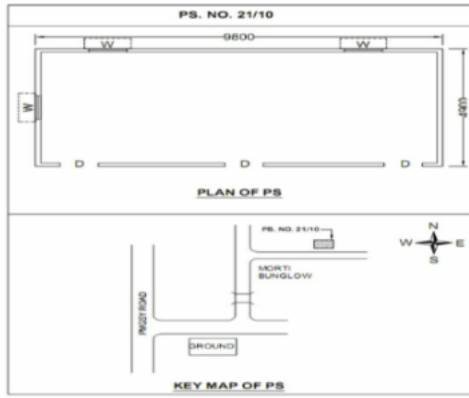

Nazri Naksha