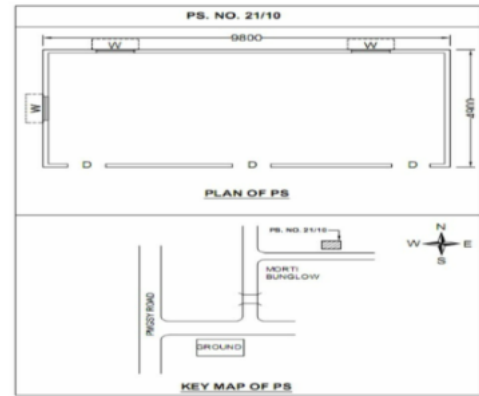

নির্বাচক নিবন্ধন আধিকারিকের স্বাক্ষর

Nazri Naksha

Google Map View

Polling Station Building Front View

Polling Station Front View

Cad View

Key MAP View

1 নাম : রঞ্জিতা উরাও পিতার নাম: বুধনা উরাও বাড়ির নং : n0013 বয়স : 39 লিঙ্গ : মহিলা	DNF2505576 ফটো উপলব্ধ	2 নাম : বর্ধনি গুড়িয়া(উরাও) স্বামীর নাম: অজিত উরাও বাড়ির নং : n0041 বয়স : 32 লিঙ্গ : মহিলা	NFH1712603 ফটো উপলব্ধ	3 নাম : মালতী উরাও স্বামীর নাম: চঞ্চল উরাও বাড়ির নং : n0048 বয়স : 55 লিঙ্গ : মহিলা	WB/03/018/387265 ফটো উপলব্ধ
4 নাম : জাউনী উরাও স্বামীর নাম: বুধনা উরাও বাড়ির নং : n0013 বয়স : 65 লিঙ্গ : মহিলা	WB/03/018/387312 ফটো উপলব্ধ	5 নাম : অসটিমা উরাও স্বামীর নাম: সুমন উরাও বাড়ির নং : n0062 বয়স : 28 লিঙ্গ : মহিলা	NFH1712637 ফটো উপলব্ধ	6 নাম : মংগীতা উরাও পিতার নাম: বাবুলাল উরাও বাড়ির নং : n0056 বয়স : 52 লিঙ্গ : মহিলা	WB/03/018/387255 ফটো উপলব্ধ
7 নাম : বসন্ত ওরাও পিতার নাম: বাদা ওরাও বাড়ির নং : n0039 বয়স : 26 লিঙ্গ : পুরুষ	NFH1919893 ফটো উপলব্ধ	8 নাম : সজন ওড়াও মায়ের নাম: চৈতি ওড়াও বাড়ির নং : n0025 বয়স : 32 লিঙ্গ : পুরুষ	NFH1919984 ফটো উপলব্ধ	9 নাম : কিসুন উরাও পিতার নাম: বৈজনাথ উরাও বাড়ির নং : n0063 বয়স : 38 লিঙ্গ : পুরুষ	DNF2690501 ফটো উপলব্ধ
10 নাম : চৈতন উরাও পিতার নাম: বিরসা উরাও বাড়ির নং : n0070 বয়স : 49 লিঙ্গ : পুরুষ	WB/03/018/387285 ফটো উপলব্ধ	11 নাম : সোনালী উরাও পিতার নাম: ভঙ্জ উরাও বাড়ির নং : n0030 বয়স : 47 লিঙ্গ : মহিলা	NFH1619287 ফটো উপলব্ধ	12 নাম : পুনাই উরাও পিতার নাম: টেপরা উরাও বাড়ির নং : n0047 বয়স : 42 লিঙ্গ : পুরুষ	DNF2387918 ফটো উপলব্ধ
13 নাম : কৌশল্যা উরাও পিতার নাম: রতিয়া উরাও বাড়ির নং : n0044 বয়স : 42 লিঙ্গ : মহিলা	DNF2389229 ফটো উপলব্ধ	14 নাম : রাজেন উরাও পিতার নাম: জীতেন্দ্র উরাও বাড়ির নং : n0043 বয়স : 48 লিঙ্গ : পুরুষ	NFH1804137 ফটো উপলব্ধ	15 নাম : বাদা উরাও পিতার নাম: মংগা উরাও বাড়ির নং : n0039 বয়স : 58 লিঙ্গ : পুরুষ	WB/03/018/387240 ফটো উপলব্ধ
16 নাম : অর্জুন উরাও পিতার নাম: ধান্য উরাও বাড়ির নং : n0023 বয়স : 59 লিঙ্গ : পুরুষ	WB/03/018/387562 ফটো উপলব্ধ	17 নাম : সুমন উরাও পিতার নাম: অর্জুন উরাও বাড়ির নং : n0023 বয়স : 31 লিঙ্গ : পুরুষ	NFH1496884 ফটো উপলব্ধ	18 নাম : রাজ উরাও পিতার নাম: রতিয়া উরাও বাড়ির নং : n0044 বয়স : 35 লিঙ্গ : পুরুষ	NFH1393644 ফটো উপলব্ধ
19 নাম : লিলি উরাও পিতার নাম: বিপুল উরাও বাড়ির নং : n0070 বয়স : 29 লিঙ্গ : মহিলা	NFH1619220 ফটো উপলব্ধ	20 নাম : নিরজ ওরাও পিতার নাম: রামলাল ওরাও বাড়ির নং : n0045 বয়স : 36 লিঙ্গ : পুরুষ	NFH0038950 ফটো উপলব্ধ	21 নাম : মনোগ উরাও পিতার নাম: শনিরাম উরাও বাড়ির নং : এন0033 বয়স : 29 লিঙ্গ : পুরুষ	NFH2010825 ফটো উপলব্ধ
22 নাম : চাইতি উরাও স্বামীর নাম: ঘুরন উরাও বাড়ির নং : n0025 বয়স : 51 লিঙ্গ : মহিলা	WB/03/018/387272 ফটো উপলব্ধ	23 নাম : বিক্রম উরাও পিতার নাম: বাদা উরাও বাড়ির নং : n0039 বয়স : 32 লিঙ্গ : পুরুষ	NFH1619170 ফটো উপলব্ধ	24 নাম : আরতী উরাও স্বামীর নাম: পল্টু উরাও বাড়ির নং : n0060 বয়স : 59 লিঙ্গ : মহিলা	WB/03/018/387322 ফটো উপলব্ধ
25 নাম : সুবাস ওরাও পিতার নাম: মংরা ওরাও বাড়ির নং : n0022 বয়স : 30 লিঙ্গ : পুরুষ	NFH1919901 ফটো উপলব্ধ	26 নাম : সুমন উরাও পিতার নাম: কুব্বা উরাও বাড়ির নং : n0062 বয়স : 35 লিঙ্গ : পুরুষ	NFH1393628 ফটো উপলব্ধ	27 নাম : দেবেম উরাও পিতার নাম: বন্ধনা উরাও বাড়ির নং : n0127 বয়স : 56 লিঙ্গ : পুরুষ	WB/03/018/387389 ফটো উপলব্ধ
28 নাম : জমুনী মুন্ডা পিতার নাম: জয় হিন্দ মুন্ডা বাড়ির নং : এন0025 বয়স : 27 লিঙ্গ : মহিলা	NFH2206043 ফটো উপলব্ধ	29 নাম : সীতারাম উরাও পিতার নাম: টেপেন উরাও বাড়ির নং : n0041 বয়স : 56 লিঙ্গ : পুরুষ	WB/03/018/387329 ফটো উপলব্ধ	30 নাম : অজিত উরাও পিতার নাম: সিতা রাম উরাও বাড়ির নং : n0041 বয়স : 34 লিঙ্গ : পুরুষ	NFH1393669 ফটো উপলব্ধ