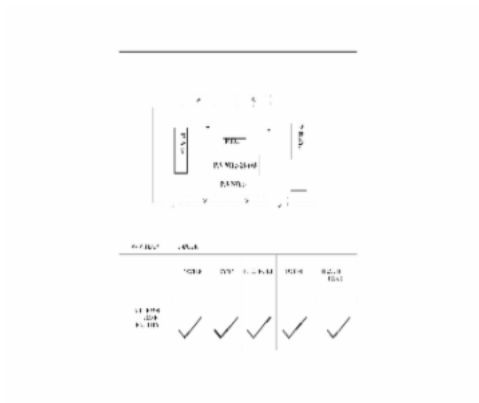

নির্বাচক নিবন্ধন আধিকারিকের স্বাক্ষর

Nazri Naksha

Google Map View

Polling Station Building Front View

Polling Station Front View

Cad View

Key MAP View

1 নাম : ললিতা লোহার স্বামীর নাম: সুরজ লোহার বাড়ির নং : এন0123 বয়স : 37 লিঙ্গ : মহিলা	NFH1957471 ফটো উপলব্ধ	2 নাম : সিদ্ধার্থ ছেত্রি মায়ের নাম: অনীতা ছেত্রি বাড়ির নং : এন00111 বয়স : 26 লিঙ্গ : পুরুষ	NFH1957448 ফটো উপলব্ধ	3 নাম : পূজা ওরাও মায়ের নাম: চাউটিয়া ওরাও বাড়ির নং : এন00106 বয়স : 26 লিঙ্গ : মহিলা	NFH1957455 ফটো উপলব্ধ
4 নাম : সোহারাথ তাঁতী পিতার নাম: অজিত তাঁতী বাড়ির নং : এন0044 বয়স : 26 লিঙ্গ : পুরুষ	NFH1957463 ফটো উপলব্ধ	5 নাম : অমিত উরাও পিতার নাম: দশরথ উরাও বাড়ির নং : n0003 বয়স : 38 লিঙ্গ : পুরুষ	MFW3001260 ফটো উপলব্ধ	6 নাম : মনীষ উরাও মায়ের নাম: তারা উরাও বাড়ির নং : n0171 বয়স : 24 লিঙ্গ : পুরুষ	NFH2075497 ফটো উপলব্ধ
7 নাম : দিপাক কুমার উরাও পিতার নাম: ডাহরু উরাও বাড়ির নং : এন0177 বয়স : 30 লিঙ্গ : পুরুষ	NFH1869049 ফটো উপলব্ধ	8 নাম : আনিশা ওরাও পিতার নাম: শঙ্কর ওরাও বাড়ির নং : এন171 বয়স : 25 লিঙ্গ : মহিলা	NFH1957190 ফটো উপলব্ধ	9 নাম : রূপেশ কউর মায়ের নাম: সংগীতা কউর বাড়ির নং : n0175 বয়স : 25 লিঙ্গ : পুরুষ	NFH2075505 ফটো উপলব্ধ
10 নাম : ললিতা লোহার স্বামীর নাম: বলরাম লোহার বাড়ির নং : n0022 বয়স : 53 লিঙ্গ : মহিলা	MFW1449099 ফটো উপলব্ধ	11 নাম : কমলা কায়থা পিতার নাম: হরিচরণ কায়থা বাড়ির নং : 118 বয়স : 66 লিঙ্গ : মহিলা	NFH1647213 ফটো উপলব্ধ	12 নাম : কাঞ্চন কায়থা পিতার নাম: হরিচরণ কায়থা বাড়ির নং : 118 বয়স : 57 লিঙ্গ : মহিলা	NFH1647205 ফটো উপলব্ধ
13 নাম : রোহিণী লোহার পিতার নাম: রাজেশ লোহার বাড়ির নং : এন0022 বয়স : 23 লিঙ্গ : মহিলা	NFH2261766 ফটো উপলব্ধ	14 নাম : ইন্দ্রানী লোহার স্বামীর নাম: সঞ্জয় লোহার বাড়ির নং : এন0022 বয়স : 35 লিঙ্গ : মহিলা	NFH1299197 ফটো উপলব্ধ	15 নাম : সঞ্জায় লোহার পিতার নাম: উকিল লোহার বাড়ির নং : N0022 বয়স : 34 লিঙ্গ : পুরুষ	NFH1299247 ফটো উপলব্ধ
16 নাম : রোহিত লোহারা পিতার নাম: রাজেশ লোহারা বাড়ির নং : n0022 বয়স : 29 লিঙ্গ : পুরুষ	NFH1647155 ফটো উপলব্ধ	17 নাম : রাজেশ লোহার পিতার নাম: হরিচরণ লোহার বাড়ির নং : n0022 বয়স : 50 লিঙ্গ : পুরুষ	MFW1448182 ফটো উপলব্ধ	18 নাম : অজিত লোহার পিতার নাম: হরিচরণ লোহার বাড়ির নং : n0022 বয়স : 52 লিঙ্গ : পুরুষ	MFW1448505 ফটো উপলব্ধ
19 নাম : বুল লোহার পিতার নাম: হরিচরণ লোহার বাড়ির নং : n0022 বয়স : 56 লিঙ্গ : পুরুষ	WB/02/016/507116 ফটো উপলব্ধ	20 নাম : সুনিতি লামা স্বামীর নাম: অরপন লামা বাড়ির নং : 118 বয়স : 40 লিঙ্গ : মহিলা	NFH1535186 ফটো উপলব্ধ	21 নাম : রঞ্জিত কাইথা পিতার নাম: হরিচরণ কাইথা বাড়ির নং : 118 বয়স : 42 লিঙ্গ : পুরুষ	MFW2296036 ফটো উপলব্ধ
22 নাম : বাবনী মাহালী (কাইথা) স্বামীর নাম: রঞ্জিত কাইথা বাড়ির নং : 118 বয়স : 47 লিঙ্গ : মহিলা	MFW2667673 ফটো উপলব্ধ	23 নাম : শারমিলি লোহার স্বামীর নাম: রাজেশ লোহার বাড়ির নং : n0022 বয়স : 45 লিঙ্গ : মহিলা	MFW2231785 ফটো উপলব্ধ	24 নাম : বলরাম লোহার পিতার নাম: হরিচরণ লোহার বাড়ির নং : n0022 বয়স : 58 লিঙ্গ : পুরুষ	WB/02/016/507118 ফটো উপলব্ধ
25 নাম : সান্ধী কৈথ পিতার নাম: রণজীত কৈথ বাড়ির নং : 118 বয়স : 23 লিঙ্গ : মহিলা	NFH2261634 ফটো উপলব্ধ	26 নাম : রোহিত কৌর পিতার নাম: রাম মোতি কৌর বাড়ির নং : এন175 বয়স : 25 লিঙ্গ : পুরুষ	NFH1957182 ফটো উপলব্ধ	27 নাম : প্রতিমা গোদবা মায়ের নাম: বিমলা গোদবা বাড়ির নং : n0059 বয়স : 24 লিঙ্গ : মহিলা	NFH2075463 ফটো উপলব্ধ
28 নাম : অনুপ্রিয়া চিক বরাইক পিতার নাম: সুখনাথ বরাইক বাড়ির নং : n0145 বয়স : 24 লিঙ্গ : মহিলা	NFH2075430 ফটো উপলব্ধ	29 নাম : সুধমা ছেত্রী স্বামীর নাম: গোপাল ছেত্রী বাড়ির নং : n0035 বয়স : 43 লিঙ্গ : মহিলা	MFW2235786 ফটো উপলব্ধ	30 নাম : রাজিব তাঁতী পিতার নাম: সুরেশ তাঁতী বাড়ির নং : n0055 বয়স : 26 লিঙ্গ : পুরুষ	NFH2075539 ফটো উপলব্ধ