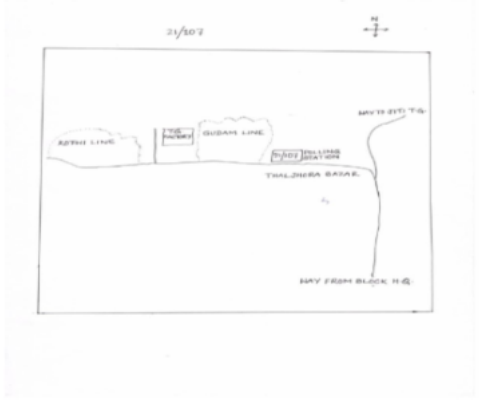

Nazri Naksha