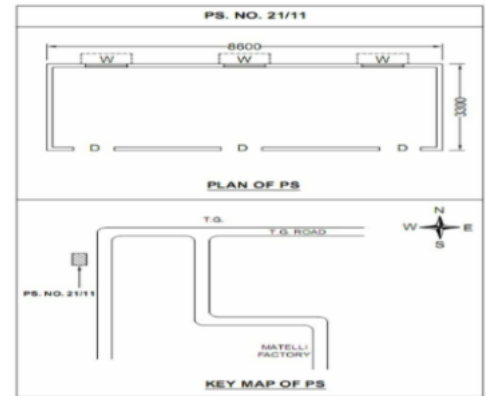

নির্বাচক নিবন্ধন আধিকারিকের স্বাক্ষর

Nazri Naksha

Google Map View

Polling Station Building Front View

Polling Station Front View

Cad View

Key MAP View

1 নাম : বারনা আইন্দ স্বামীর নাম: বিমল আইন্দ বাড়ির নং : n0017 বয়স : 54 লিঙ্গ : মহিলা	WB/03/018/393351	ফটো উপলব্ধ	2 নাম : জুলিয়ানা আইন্দ পিতার নাম: বিমল আইন্দ বাড়ির নং : n0038 বয়স : 42 লিঙ্গ : মহিলা	DNF2215259	ফটো উপলব্ধ	3 নাম : প্রীতি আইন্দ পিতার নাম: জোসেফ আইন্দ বাড়ির নং : N0038 বয়স : 30 লিঙ্গ : মহিলা	NFH1819598	ফটো উপলব্ধ
4 নাম : নিলো আইন্দ স্বামীর নাম: দেশপাল আইন্দ বাড়ির নং : n0038 বয়স : 45 লিঙ্গ : মহিলা	DNF2506384	ফটো উপলব্ধ	5 নাম : বিমল আইন্দ পিতার নাম: ভাসর আইন্দ বাড়ির নং : n0038 বয়স : 63 লিঙ্গ : পুরুষ	WB/03/018/393047	ফটো উপলব্ধ	6 নাম : বেরখা আইন্দ পিতার নাম: ভাসোর আইন্দ বাড়ির নং : n0038 বয়স : 52 লিঙ্গ : মহিলা	WB/03/018/393287	ফটো উপলব্ধ
7 নাম : জোসেফ আইন্দ পিতার নাম: ভাসোর আইন্দ বাড়ির নং : n0038 বয়স : 58 লিঙ্গ : পুরুষ	WB/03/018/393034	ফটো উপলব্ধ	8 নাম : প্রভিন পাল আইন্দ পিতার নাম: জোসেফ আইন্দ বাড়ির নং : n0038 বয়স : 34 লিঙ্গ : পুরুষ	NFH1712991	ফটো উপলব্ধ	9 নাম : মার্গারেট আইন্দ স্বামীর নাম: ভাসোর আইন্দ বাড়ির নং : n0038 বয়স : 46 লিঙ্গ : মহিলা	WB/03/018/393366	ফটো উপলব্ধ
10 নাম : দেশপাল আইন্দ পিতার নাম: বিরসা আইন্দ বাড়ির নং : n0038 বয়স : 52 লিঙ্গ : পুরুষ	WB/03/018/393130	ফটো উপলব্ধ	11 নাম : প্রিন্সকা আইন্দ পিতার নাম: জোসেফ আইন্দ বাড়ির নং : n0038 বয়স : 37 লিঙ্গ : মহিলা	DNF2691418	ফটো উপলব্ধ	12 নাম : মঞ্জু আইন্দ (সোল) স্বামীর নাম: সুখরাম সোল বাড়ির নং : n0018 বয়স : 49 লিঙ্গ : মহিলা	WB/03/018/393367	ফটো উপলব্ধ
13 নাম : অনু ইন্দোয়ার পিতার নাম: অজিত ইন্দোয়ার বাড়ির নং : এন0127 বয়স : 33 লিঙ্গ : মহিলা	NFH1301738	ফটো উপলব্ধ	14 নাম : রক্ষীতা ইন্দোয়ার মায়ের নাম: সীতামনি ইন্দোয়ার বাড়ির নং : n0158 বয়স : 29 লিঙ্গ : মহিলা	NFH1619501	ফটো উপলব্ধ	15 নাম : অনিতা ইন্দোয়ার পিতার নাম: মারওয়ারী ইন্দোয়ার বাড়ির নং : n0031 বয়স : 41 লিঙ্গ : মহিলা	DNF2390995	ফটো উপলব্ধ
16 নাম : সীতামনি ইন্দোয়ার স্বামীর নাম: মারওয়ারী ইন্দোয়ার বাড়ির নং : n0031 বয়স : 67 লিঙ্গ : মহিলা	WB/03/018/393339	ফটো উপলব্ধ	17 নাম : আগস্ট ইন্দোয়ার পিতার নাম: মারওয়ারী ইন্দোয়ার বাড়ির নং : 031 বয়স : 25 লিঙ্গ : পুরুষ	NFH2300523	ফটো উপলব্ধ	18 নাম : সুখী একা স্বামীর নাম: বিফাই একা বাড়ির নং : n0001 বয়স : 50 লিঙ্গ : মহিলা	WB/03/018/393347	ফটো উপলব্ধ
19 নাম : জন পিটার একা পিতার নাম: লরেন্স একা বাড়ির নং : n0041 বয়স : 49 লিঙ্গ : পুরুষ	DNF2138162	ফটো উপলব্ধ	20 নাম : বিকাশ একা পিতার নাম: কিশোর একা বাড়ির নং : n0001 বয়স : 41 লিঙ্গ : পুরুষ	DNF2215267	ফটো উপলব্ধ	21 নাম : অরীমান্য একা পিতার নাম: বীনয় একা বাড়ির নং : এন0001 বয়স : 23 লিঙ্গ : পুরুষ	NFH2217990	ফটো উপলব্ধ
22 নাম : অভিজিৎ একা পিতার নাম: বেফাই একা বাড়ির নং : N0001 বয়স : 24 লিঙ্গ : পুরুষ	NFH2101996	ফটো উপলব্ধ	23 নাম : বিন্দু একা স্বামীর নাম: মালগিরি একা বাড়ির নং : n0001 বয়স : 67 লিঙ্গ : মহিলা	NFH2062701	ফটো উপলব্ধ	24 নাম : বিপুল একা পিতার নাম: বিনয় একা বাড়ির নং : 001 বয়স : 22 লিঙ্গ : পুরুষ	NFH2299535	ফটো উপলব্ধ
25 নাম : বিহানী একা স্বামীর নাম: কিশোর একা বাড়ির নং : n0001 বয়স : 57 লিঙ্গ : মহিলা	WB/03/018/393257	ফটো উপলব্ধ	26 নাম : মালগিরি একা পিতার নাম: জুরা একা বাড়ির নং : n0001 বয়স : 66 লিঙ্গ : পুরুষ	DNF2138147	ফটো উপলব্ধ	27 নাম : অরুনা একা (উরাও) স্বামীর নাম: বিকাশ একা বাড়ির নং : N0001 বয়স : 33 লিঙ্গ : মহিলা	NFH1819556	ফটো উপলব্ধ
28 নাম : সন্ধ্যা একা স্বামীর নাম: সন্তোষ একা বাড়ির নং : n0152 বয়স : 38 লিঙ্গ : মহিলা	DNF2516813	ফটো উপলব্ধ	29 নাম : ইন্দ্রজিৎ কুজুর মায়ের নাম: সুন্দরী কুজুর বাড়ির নং : n0001 বয়স : 44 লিঙ্গ : পুরুষ	DNF2138642	ফটো উপলব্ধ	30 নাম : সারদা দেবী একা পিতার নাম: মালগিরি একা বাড়ির নং : n0001 বয়স : 38 লিঙ্গ : মহিলা	DNF2691426	ফটো উপলব্ধ