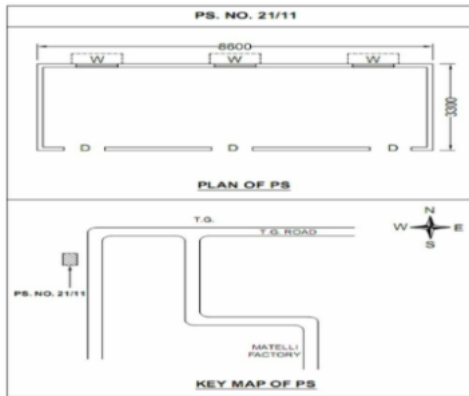

নির্বাচক নিবন্ধন আধিকারিকের স্বাক্ষর

Nazri Naksha

Google Map View

Polling Station Building Front View

Polling Station Front View

Cad View

Key MAP View

1 নাম : বারনা আইন্দ স্বামীর নাম: বিমল আইন্দ বাড়ির নং : n0017 বয়স : 54 লিঙ্গ : মহিলা	WB/03/018/393351	ফটো উপলব্ধ	2 নাম : জুলিয়ানা আইন্দ পিতার নাম: বিমল আইন্দ বাড়ির নং : n0038 বয়স : 42 লিঙ্গ : মহিলা	DNF2215259	ফটো উপলব্ধ	3 নাম : প্রীতি আইন্দ পিতার নাম: জোসেফ আইন্দ বাড়ির নং : N0038 বয়স : 30 লিঙ্গ : মহিলা	NFH1819598	ফটো উপলব্ধ
4 নাম : নিলো আইন্দ স্বামীর নাম: দেশপাল আইন্দ বাড়ির নং : n0038 বয়স : 45 লিঙ্গ : মহিলা	DNF2506384	ফটো উপলব্ধ	5 নাম : বিমল আইন্দ পিতার নাম: ভাসর আইন্দ বাড়ির নং : n0038 বয়স : 63 লিঙ্গ : পুরুষ	WB/03/018/393047	ফটো উপলব্ধ	6 নাম : বেরখা আইন্দ পিতার নাম: ভাসোর আইন্দ বাড়ির নং : n0038 বয়স : 52 লিঙ্গ : মহিলা	WB/03/018/393287	ফটো উপলব্ধ
7 নাম : জোসেফ আইন্দ পিতার নাম: ভাসোর আইন্দ বাড়ির নং : n0038 বয়স : 58 লিঙ্গ : পুরুষ	WB/03/018/393034	ফটো উপলব্ধ	8 নাম : প্রভিন পাল আইন্দ পিতার নাম: জোসেফ আইন্দ বাড়ির নং : n0038 বয়স : 34 লিঙ্গ : পুরুষ	NFH1712991	ফটো উপলব্ধ	9 নাম : মার্গারেট আইন্দ স্বামীর নাম: ভাসোর আইন্দ বাড়ির নং : n0038 বয়স : 46 লিঙ্গ : মহিলা	WB/03/018/393366	ফটো উপলব্ধ
10 নাম : দেশপাল আইন্দ পিতার নাম: বিরসা আইন্দ বাড়ির নং : n0038 বয়স : 52 লিঙ্গ : পুরুষ	WB/03/018/393130	ফটো উপলব্ধ	11 নাম : প্রিন্সকা আইন্দ পিতার নাম: জোসেফ আইন্দ বাড়ির নং : n0038 বয়স : 37 লিঙ্গ : মহিলা	DNF2691418	ফটো উপলব্ধ	12 নাম : মঞ্জু আইন্দ (সোল) স্বামীর নাম: সুখরাম সোল বাড়ির নং : n0018 বয়স : 49 লিঙ্গ : মহিলা	WB/03/018/393367	ফটো উপলব্ধ
13 নাম : অনু ইন্দোয়ার পিতার নাম: অজিত ইন্দোয়ার বাড়ির নং : এন0127 বয়স : 33 লিঙ্গ : মহিলা	NFH1301738	ফটো উপলব্ধ	14 নাম : রক্ষীতা ইন্দোয়ার মায়ের নাম: সীতামনি ইন্দোয়ার বাড়ির নং : n0158 বয়স : 29 লিঙ্গ : মহিলা	NFH1619501	ফটো উপলব্ধ	15 নাম : অনিতা ইন্দোয়ার পিতার নাম: মারওয়ারী ইন্দোয়ার বাড়ির নং : n0031 বয়স : 41 লিঙ্গ : মহিলা	DNF2390995	ফটো উপলব্ধ
16 নাম : সীতামনি ইন্দোয়ার স্বামীর নাম: মারওয়ারী ইন্দোয়ার বাড়ির নং : n0031 বয়স : 67 লিঙ্গ : মহিলা	WB/03/018/393339	ফটো উপলব্ধ	17 নাম : আগস্ট ইন্দোয়ার পিতার নাম: মারওয়ারী ইন্দোয়ার বাড়ির নং : 031 বয়স : 25 লিঙ্গ : পুরুষ	NFH2300523	ফটো উপলব্ধ	18 নাম : সুখী একা স্বামীর নাম: বিফাই একা বাড়ির নং : n0001 বয়স : 50 লিঙ্গ : মহিলা	WB/03/018/393347	ফটো উপলব্ধ
19 নাম : জন পিটার একা পিতার নাম: লরেন্স একা বাড়ির নং : n0041 বয়স : 49 লিঙ্গ : পুরুষ	DNF2138162	ফটো উপলব্ধ	20 নাম : বিকাশ একা পিতার নাম: কিশোর একা বাড়ির নং : n0001 বয়স : 41 লিঙ্গ : পুরুষ	DNF2215267	ফটো উপলব্ধ	21 নাম : অরীমান্য একা পিতার নাম: বীনয় একা বাড়ির নং : এন0001 বয়স : 23 লিঙ্গ : পুরুষ	NFH2217990	ফটো উপলব্ধ
22 নাম : অভিজিৎ একা পিতার নাম: বেফাই একা বাড়ির নং : N0001 বয়স : 24 লিঙ্গ : পুরুষ	NFH2101996	ফটো উপলব্ধ	23 নাম : বিন্দু একা স্বামীর নাম: মালগিরি একা বাড়ির নং : n0001 বয়স : 67 লিঙ্গ : মহিলা	NFH2062701	ফটো উপলব্ধ	24 নাম : বিপুল একা পিতার নাম: বিনয় একা বাড়ির নং : 001 বয়স : 22 লিঙ্গ : পুরুষ	NFH2299535	ফটো উপলব্ধ
25 নাম : বিহানী একা স্বামীর নাম: কিশোর একা বাড়ির নং : n0001 বয়স : 57 লিঙ্গ : মহিলা	WB/03/018/393257	ফটো উপলব্ধ	26 নাম : মালগিরি একা পিতার নাম: জুরা একা বাড়ির নং : n0001 বয়স : 66 লিঙ্গ : পুরুষ	DNF2138147	ফটো উপলব্ধ	27 নাম : অরুনা একা (উরাও) স্বামীর নাম: বিকাশ একা বাড়ির নং : N0001 বয়স : 33 লিঙ্গ : মহিলা	NFH1819556	ফটো উপলব্ধ
28 নাম : সন্ধ্যা একা স্বামীর নাম: সন্তোষ একা বাড়ির নং : n0152 বয়স : 38 লিঙ্গ : মহিলা	DNF2516813	ফটো উপলব্ধ	29 নাম : ইন্দ্রজিৎ কুজুর মায়ের নাম: সুন্দরী কুজুর বাড়ির নং : n0001 বয়স : 44 লিঙ্গ : পুরুষ	DNF2138642	ফটো উপলব্ধ	30 নাম : সারদা দেবী একা পিতার নাম: মালগিরি একা বাড়ির নং : n0001 বয়স : 38 লিঙ্গ : মহিলা	DNF2691426	ফটো উপলব্ধ