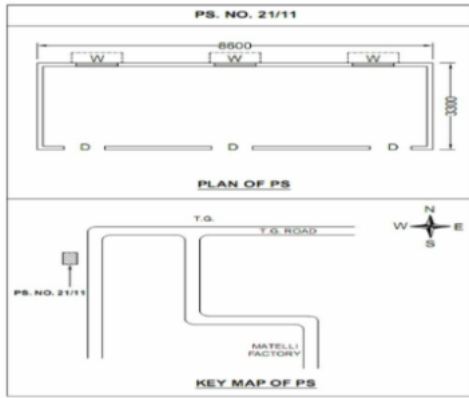

Nazri Naksha