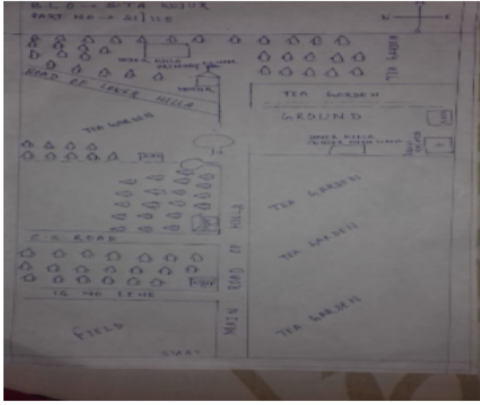

Nazri Naksha