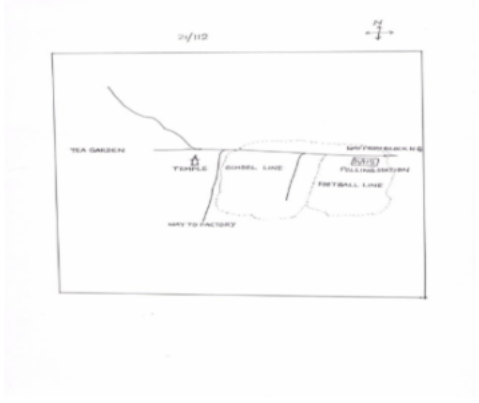

Nazri Naksha