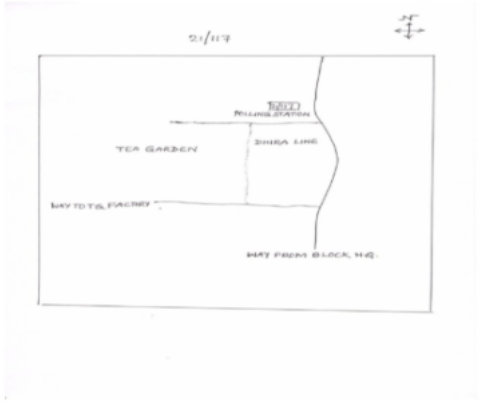

Nazri Naksha