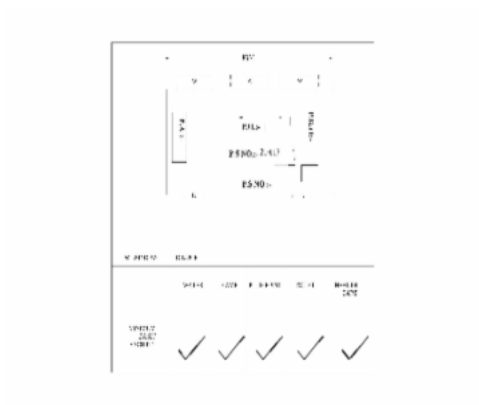

নির্বাচক নিবন্ধন আধিকারিকের স্বাক্ষর

Nazri Naksha

Google Map View

Polling Station Building Front View

Polling Station Front View

Cad View

Key MAP View

1 নাম : অনিকেট ওরাংর পিতার নাম: রোশন ওরাংর বাড়ির নং : এন0034 বয়স : 24 লিঙ্গ : পুরুষ	NFH2278471 ফটো উপলব্ধ	2 নাম : আশা কারওয়া স্বামীর নাম: শনি কারওয়া বাড়ির নং : এন0034 বয়স : 34 লিঙ্গ : মহিলা	NFH1963172 ফটো উপলব্ধ	3 নাম : শান্তি জোরা স্বামীর নাম: অমর জোরা বাড়ির নং : এন0098 বয়স : 30 লিঙ্গ : মহিলা	NFH2295202 ফটো উপলব্ধ
4 নাম : জয়মতী মুন্ডা স্বামীর নাম: সোমরা মুন্ডা বাড়ির নং : n0022 বয়স : 56 লিঙ্গ : মহিলা	MFW2896363 ফটো উপলব্ধ	5 নাম : শনি কারোয়া পিতার নাম: ফুলধর কারোয়া বাড়ির নং : n0034 বয়স : 41 লিঙ্গ : পুরুষ	MFW2888493 ফটো উপলব্ধ	6 নাম : রুপেশ তিকী পিতার নাম: বিটানা তিকী বাড়ির নং : n0034 বয়স : 46 লিঙ্গ : পুরুষ	NFH1539709 ফটো উপলব্ধ
7 নাম : রাজ বরাইক পিতার নাম: দুর্গা বরাইক বাড়ির নং : n0041 বয়স : 37 লিঙ্গ : পুরুষ	MFW2888543 ফটো উপলব্ধ	8 নাম : জয়াকিম মুন্ডা পিতার নাম: সোমরা মুন্ডা বাড়ির নং : n0022 বয়স : 28 লিঙ্গ : পুরুষ	NFH1949502 ফটো উপলব্ধ	9 নাম : সোমরা মুণ্ডা পিতার নাম: ঘুরন মুণ্ডা বাড়ির নং : n0022 বয়স : 49 লিঙ্গ : পুরুষ	WB/02/016/486267 ফটো উপলব্ধ
10 নাম : মীলো উরাও (টোপ্পো) স্বামীর নাম: রোশন টোপ্পো (উরাও) বাড়ির নং : n0034 বয়স : 40 লিঙ্গ : মহিলা	NFH1318716 ফটো উপলব্ধ	11 নাম : কম্পনা উরাও স্বামীর নাম: দীনেশ উরাও বাড়ির নং : n0082 বয়স : 49 লিঙ্গ : মহিলা	MFW0028795 ফটো উপলব্ধ	12 নাম : অমর ঝোড়া পিতার নাম: আশিষ ঝোড়া বাড়ির নং : n0098 বয়স : 36 লিঙ্গ : পুরুষ	NFH1539824 ফটো উপলব্ধ
13 নাম : সুখনি তিকী স্বামীর নাম: রুপেশ তিকী বাড়ির নং : n0034 বয়স : 41 লিঙ্গ : মহিলা	NFH1539642 ফটো উপলব্ধ	Q 14 নাম : বীরবল ঝোরা পিতার নাম: আশিষ ঝোরা বাড়ির নং : বয়স : 39 লিঙ্গ : পুরুষ	MFW2888519 ফটো উপলব্ধ	15 নাম : বীর্সো ওরাও স্বামীর নাম: বিরবল টোপ্পো বাড়ির নং : n0034 বয়স : 70 লিঙ্গ : মহিলা	WB/02/016/486291 ফটো উপলব্ধ
16 নাম : সংচারীআ মুন্ডা পিতার নাম: ভরত মুন্ডা বাড়ির নং : না বয়স : 47 লিঙ্গ : মহিলা	NFH1963321 ফটো উপলব্ধ	17 নাম : রুপালী উরাও পিতার নাম: বীরবল উরাও বাড়ির নং : n0034 বয়স : 46 লিঙ্গ : মহিলা	MFW2223691 ফটো উপলব্ধ	18 নাম : রোশন টোপ্পো পিতার নাম: বিরশা টোপ্পো বাড়ির নং : n0034 বয়স : 47 লিঙ্গ : পুরুষ	MFW2998896 ফটো উপলব্ধ
19 নাম : রাজেশ উরাও পিতার নাম: বিহারী উরাও বাড়ির নং : n0059 বয়স : 51 লিঙ্গ : পুরুষ	WB/02/016/486623 ফটো উপলব্ধ	20 নাম : মালতি ইন্দোয়ার স্বামীর নাম: বিভীষন ইন্দোয়ার বাড়ির নং : n0059 বয়স : 53 লিঙ্গ : মহিলা	WB/02/016/486516 ফটো উপলব্ধ	21 নাম : অনিতা উরাও স্বামীর নাম: রাজেশ উরাও বাড়ির নং : n0059 বয়স : 49 লিঙ্গ : মহিলা	WB/02/016/486554 ফটো উপলব্ধ
22 নাম : ধীরজ বারওয়া পিতার নাম: রাজেশ বারওয়া বাড়ির নং : এন0059 বয়স : 21 লিঙ্গ : পুরুষ	NFH2325686 ফটো উপলব্ধ	23 নাম : রেখা উরাও পিতার নাম: লাল বাহাদুর উরাও বাড়ির নং : n0059 বয়স : 37 লিঙ্গ : মহিলা	MFW2998839 ফটো উপলব্ধ	24 নাম : নীরজ বারওয় পিতার নাম: রাজেশ বারওয় বাড়ির নং : এন0059 বয়স : 24 লিঙ্গ : পুরুষ	NFH2168334 ফটো উপলব্ধ
25 নাম : নাগিয়া ইন্দোয়ার(উরাও) পিতার নাম: রানা ইন্দোয়ার(উরাও) বাড়ির নং : n0113 বয়স : 52 লিঙ্গ : মহিলা	WB/02/016/486676 ফটো উপলব্ধ	26 নাম : অনিতা মুন্ডা (বার্লা) পিতার নাম: জুনাথন মুন্ডা বাড়ির নং : n0113 বয়স : 37 লিঙ্গ : মহিলা	MFW2661353 ফটো উপলব্ধ	27 নাম : শান্তি বেক স্বামীর নাম: সৌতম বেক বাড়ির নং : n0113 বয়স : 46 লিঙ্গ : মহিলা	MFW2661320 ফটো উপলব্ধ
28 নাম : বুধনী ইন্দোয়ার(উরাও) পিতার নাম: রানা ইন্দোয়ার(উরাও) বাড়ির নং : n0113 বয়স : 49 লিঙ্গ : মহিলা	WB/02/016/486694 ফটো উপলব্ধ	29 নাম : সোনো কেরকেটা পিতার নাম: অনীশিয়াস কেরকেটা বাড়ির নং : এন0113 বয়স : 27 লিঙ্গ : পুরুষ	NFH2168524 ফটো উপলব্ধ	30 নাম : সোহিতা মুন্ডা স্বামীর নাম: সোনু কেরকেটা বাড়ির নং : এন0113 বয়স : 25 লিঙ্গ : মহিলা	NFH2386217 ফটো উপলব্ধ