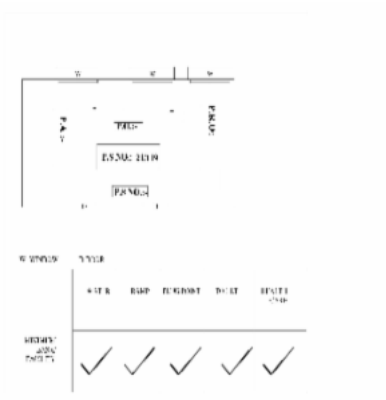

নির্বাচক নিবন্ধন আধিকারিকের স্বাক্ষর

Nazri Naksha

Google Map View

Polling Station Building Front View

Polling Station Front View

Cad View

Key MAP View

1 নাম : গুরিয়া ঠাকুর পিতার নাম: পবন ঠাকুর বাড়ির নং : এন0167 বয়স : 27 লিঙ্গ : মহিলা	NFH1962885	ফটো উপলব্ধ	2 নাম : সুজাতা বারা স্বামীর নাম: রাজ বারা বাড়ির নং : না বয়স : 38 লিঙ্গ : মহিলা	NFH1962844	ফটো উপলব্ধ	3 নাম : রাধা ঠাকুর পিতার নাম: অবধেশ ঠাকুর বাড়ির নং : এন0166 বয়স : 26 লিঙ্গ : মহিলা	NFH1962919	ফটো উপলব্ধ
4 নাম : অঞ্জলি সিংহ পিতার নাম: অশোক সিংহ বাড়ির নং : এন0158 বয়স : 26 লিঙ্গ : মহিলা	NFH1962901	ফটো উপলব্ধ	5 নাম : নিলম ঠাকুর পিতার নাম: সুনীল ঠাকুর বাড়ির নং : এন0169 বয়স : 27 লিঙ্গ : মহিলা	NFH1962893	ফটো উপলব্ধ	6 নাম : মুনিতা নাইক পিতার নাম: গনেশ নাইক বাড়ির নং : N0080 বয়স : 38 লিঙ্গ : মহিলা	MFW2894863	ফটো উপলব্ধ
7 নাম : কম্পনা টোপ্পো স্বামীর নাম: রঞ্জিত টোপ্পো বাড়ির নং : n0222 বয়স : 38 লিঙ্গ : মহিলা	MFW2888527	ফটো উপলব্ধ	8 নাম : কিষণ ঈংড়র পিতার নাম: দিনেশ ঈংড়র বাড়ির নং : N0131 বয়স : 27 লিঙ্গ : পুরুষ	NFH2079291	ফটো উপলব্ধ	9 নাম : সুরজ ঈংড়র পিতার নাম: দীনা ঈংড়র বাড়ির নং : n0122 বয়স : 33 লিঙ্গ : পুরুষ	NFH2079499	ফটো উপলব্ধ
10 নাম : করণ ঈংড়র পিতার নাম: দিনেশ ঈংড়র বাড়ির নং : N0131 বয়স : 25 লিঙ্গ : পুরুষ	NFH2079481	ফটো উপলব্ধ	11 নাম : রীতিকা ঈংড়র পিতার নাম: সুদীপ ঈংড়র বাড়ির নং : N0123 বয়স : 25 লিঙ্গ : পুরুষ	NFH2079390	ফটো উপলব্ধ	12 নাম : যশিন্তা লাকরা স্বামীর নাম: প্রশান্ত লাকরা বাড়ির নং : N0100 বয়স : 37 লিঙ্গ : মহিলা	NFH0463299	ফটো উপলব্ধ
13 নাম : বিপতি উরাও স্বামীর নাম: বৃধ উরাও বাড়ির নং : n0254 বয়স : 51 লিঙ্গ : মহিলা	WB/02/016/492498	ফটো উপলব্ধ	14 নাম : মঞ্জিত উরাও পিতার নাম: মাংগা উরাও বাড়ির নং : n0103 বয়স : 26 লিঙ্গ : পুরুষ	NFH1907468	ফটো উপলব্ধ	15 নাম : সচিন ওরাও পিতার নাম: বিটু ওরাও বাড়ির নং : এন0045 বয়স : 23 লিঙ্গ : পুরুষ	NFH2349058	ফটো উপলব্ধ
16 নাম : মাংগা উরাও পিতার নাম: ভীমা উরাও বাড়ির নং : n0103 বয়স : 49 লিঙ্গ : পুরুষ	WB/02/016/543329	ফটো উপলব্ধ	17 নাম : গাব্ৰেল একা মায়ের নাম: সালমী একা বাড়ির নং : n0084 বয়স : 44 লিঙ্গ : পুরুষ	MFW2661882	ফটো উপলব্ধ	18 নাম : কান্দ্রো উরাও পিতার নাম: সোমরা উরাও বাড়ির নং : n0046 বয়স : 70 লিঙ্গ : পুরুষ	WB/02/016/489214	ফটো উপলব্ধ
19 নাম : বন্ধেন উরাও স্বামীর নাম: বৃধনাথ উরাও বাড়ির নং : n0045 বয়স : 67 লিঙ্গ : মহিলা	WB/02/016/489253	ফটো উপলব্ধ	20 নাম : মনোজ একা (উরাও) পিতার নাম: মাংগা একা (উরাও) বাড়ির নং : n0103 বয়স : 30 লিঙ্গ : পুরুষ	NFH1540319	ফটো উপলব্ধ	21 নাম : শ্যামচরন উরাও পিতার নাম: সীতারাম উরাও বাড়ির নং : n0084 বয়স : 47 লিঙ্গ : পুরুষ	MFW2224079	ফটো উপলব্ধ
22 নাম : গ্রেগরী উরাও পিতার নাম: জোয়াকিম উরাও বাড়ির নং : n0076 বয়স : 57 লিঙ্গ : পুরুষ	WB/02/016/489212	ফটো উপলব্ধ	23 নাম : তিজেন উরাও স্বামীর নাম: গ্রেগরী উরাও বাড়ির নং : n0076 বয়স : 50 লিঙ্গ : মহিলা	WB/02/016/489135	ফটো উপলব্ধ	24 নাম : সাহিল ওরাংর পিতার নাম: বিটু ওরাংর বাড়ির নং : n0045 বয়স : 27 লিঙ্গ : পুরুষ	NFH2337715	ফটো উপলব্ধ
25 নাম : সরস্বতী উরাও স্বামীর নাম: বিটু উরাও বাড়ির নং : n0045 বয়স : 46 লিঙ্গ : মহিলা	MFW2999225	ফটো উপলব্ধ	26 নাম : দিলীপ বারা পিতার নাম: বৃধনাথ বারা বাড়ির নং : n0045 বয়স : 38 লিঙ্গ : পুরুষ	NFH0463273	ফটো উপলব্ধ	27 নাম : বিটু উরাও মায়ের নাম: বন্ধেন উরাও বাড়ির নং : n0045 বয়স : 40 লিঙ্গ : পুরুষ	MFW2661874	ফটো উপলব্ধ
28 নাম : দীপা উরাও স্বামীর নাম: দেবানন্দ উরাও বাড়ির নং : এন653 বয়স : 25 লিঙ্গ : মহিলা	NFH1962935	ফটো উপলব্ধ	29 নাম : জন ফে. দিক ঈংড়র মায়ের নাম: আন্স্টের ঈংড়র বাড়ির নং : এন0001 বয়স : 27 লিঙ্গ : পুরুষ	NFH2325579	ফটো উপলব্ধ	30 নাম : ওঁরাজ একা অন্যান্য: অলেকসাঁউস একা বাড়ির নং : এন0057 বয়স : 26 লিঙ্গ : পুরুষ	NFH2353746	ফটো উপলব্ধ