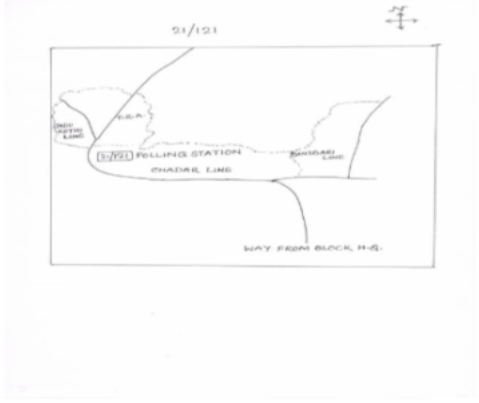

Nazri Naksha