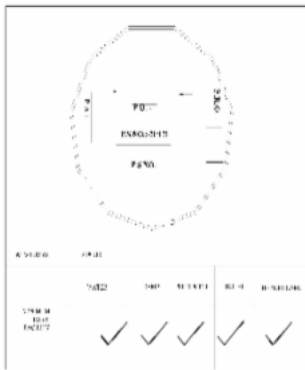

নির্বাচক নিবন্ধন আধিকারিকের স্বাক্ষর

Nazri Naksha

Google Map View

Polling Station Building Front View

Polling Station Front View

Cad View

Key MAP View

1 নাম : প্রবীণ মুন্ডা পিতার নাম: রঘু মুন্ডা বাড়ির নং : এন0394 বয়স : 25 লিঙ্গ : পুরুষ	NFH1958388 ফটো উপলব্ধ	2 নাম : সুরঞ্জনা মূর্মু স্বামীর নাম: জেমস কিঙ্কু বাড়ির নং : এন0392 বয়স : 33 লিঙ্গ : মহিলা	NFH1958370 ফটো উপলব্ধ	3 নাম : বীরাজ উরাও পিতার নাম: সুনীল উরাও বাড়ির নং : এন0395 বয়স : 26 লিঙ্গ : পুরুষ	NFH1958396 ফটো উপলব্ধ
4 নাম : সরিতা বরিয়া স্বামীর নাম: অজয় বড়ুয়া বাড়ির নং : n0333 বয়স : 55 লিঙ্গ : মহিলা	WB/02/016/543262 ফটো উপলব্ধ	5 নাম : সুনীতা মহালি স্বামীর নাম: রাজশ চিকবরাইক বাড়ির নং : n0324 বয়স : 46 লিঙ্গ : মহিলা	MFV2532422 ফটো উপলব্ধ	6 নাম : প্রমিলা লোহার পিতার নাম: দশরথ লোহার বাড়ির নং : এন0303 বয়স : 26 লিঙ্গ : মহিলা	NFH1957364 ফটো উপলব্ধ
7 নাম : চিত্তা কুজুর স্বামীর নাম: অশোক কুজুর বাড়ির নং : n0069 বয়স : 37 লিঙ্গ : মহিলা	MFV2895134 ফটো উপলব্ধ	8 নাম : দর্পন থাপা পিতার নাম: ওমরাজ থাপা বাড়ির নং : এন0303 বয়স : 25 লিঙ্গ : পুরুষ	NFH1957372 ফটো উপলব্ধ	9 নাম : রিতা লিম্বু স্বামীর নাম: মনবহাদুর লিম্বু বাড়ির নং : N0176 বয়স : 30 লিঙ্গ : মহিলা	NFH1958321 ফটো উপলব্ধ
10 নাম : তেঁতরি উরাও (এক্কা) স্বামীর নাম: পুনাই উরাও বাড়ির নং : n0094 বয়স : 53 লিঙ্গ : মহিলা	WB/02/016/543713 ফটো উপলব্ধ	11 নাম : ফুলমিনা হেমব্রম স্বামীর নাম: কাসল হেমব্রম বাড়ির নং : n0094 বয়স : 54 লিঙ্গ : মহিলা	NFH1434752 ফটো উপলব্ধ	12 নাম : অঞ্জনা উরাও পিতার নাম: পুনাই উরাও বাড়ির নং : n0094 বয়স : 27 লিঙ্গ : মহিলা	NFH1952928 ফটো উপলব্ধ
13 নাম : অভিষেক মিনজ (উরাও) পিতার নাম: বলদেব মিনজ (উরাও) বাড়ির নং : n0055 বয়স : 32 লিঙ্গ : পুরুষ	NFH1321637 ফটো উপলব্ধ	14 নাম : রুমা লাকরা (উরাও) স্বামীর নাম: বলদেও উরাও বাড়ির নং : n0055 বয়স : 52 লিঙ্গ : মহিলা	NFH2042919 ফটো উপলব্ধ	15 নাম : বলদেও উরাও পিতার নাম: চারোয়া উরাও বাড়ির নং : n0055 বয়স : 55 লিঙ্গ : পুরুষ	NFH2042927 ফটো উপলব্ধ
16 নাম : সুলেখা ওরাও পিতার নাম: সাণীচরয়া ওরাও বাড়ির নং : চাদরলীন বয়স : 23 লিঙ্গ : মহিলা	NFH2322725 ফটো উপলব্ধ	17 নাম : রোনিতা ওরাও পিতার নাম: সাণীচারয়া ওরাও বাড়ির নং : এন0099 বয়স : 21 লিঙ্গ : মহিলা	NFH2322642 ফটো উপলব্ধ	18 নাম : শকুন্তলা মিজ স্বামীর নাম: অবিনাশ মিজ বাড়ির নং : n0079 বয়স : 35 লিঙ্গ : মহিলা	NFH1652676 ফটো উপলব্ধ
19 নাম : আনন্দ এক্কা পিতার নাম: সুখ এক্কা বাড়ির নং : এন0020 বয়স : 25 লিঙ্গ : পুরুষ	NFH2159713 ফটো উপলব্ধ	20 নাম : জ্যোতি এক্কা উরাও পিতার নাম: বীর্ষা উরাও বাড়ির নং : এন0089 বয়স : 27 লিঙ্গ : মহিলা	NFH1958362 ফটো উপলব্ধ	21 নাম : নির্মল উরাও পিতার নাম: টিলা উরাও বাড়ির নং : n0001 বয়স : 44 লিঙ্গ : পুরুষ	MFV2240158 ফটো উপলব্ধ
22 নাম : রাজমহল উরাও পিতার নাম: টিলা উরাও বাড়ির নং : n0001 বয়স : 42 লিঙ্গ : পুরুষ	MFV2297836 ফটো উপলব্ধ	23 নাম : রজনী ওরাও পিতার নাম: টিলা উরাও বাড়ির নং : n0001 বয়স : 40 লিঙ্গ : মহিলা	MFV2895092 ফটো উপলব্ধ	24 নাম : মেবী উরাও স্বামীর নাম: রাজ উরাও বাড়ির নং : n0004 বয়স : 51 লিঙ্গ : মহিলা	WB/02/016/543406 ফটো উপলব্ধ
25 নাম : সপনা ওরাও পিতার নাম: সুকরা ওরাও বাড়ির নং : এন0084 বয়স : 32 লিঙ্গ : মহিলা	NFH2159747 ফটো উপলব্ধ	26 নাম : বিশাল ওরাও পিতার নাম: সুকরা ওরাও বাড়ির নং : এন0084 বয়স : 27 লিঙ্গ : পুরুষ	NFH2285476 ফটো উপলব্ধ	27 নাম : দেবী ওরাও মায়ের নাম: এটবরী ওরাও বাড়ির নং : এন0001 বয়স : 24 লিঙ্গ : মহিলা	NFH2268316 ফটো উপলব্ধ
28 নাম : টিলা উরাও পিতার নাম: সোমরা উরাও বাড়ির নং : n0001 বয়স : 65 লিঙ্গ : পুরুষ	NFH2033561 ফটো উপলব্ধ	29 নাম : শিলা উরাও স্বামীর নাম: নির্মল উরাও বাড়ির নং : n0001 বয়স : 37 লিঙ্গ : মহিলা	MFV1472323 ফটো উপলব্ধ	30 নাম : এতোয়ারী উরাও স্বামীর নাম: শুকরা উরাও বাড়ির নং : n0001 বয়স : 56 লিঙ্গ : মহিলা	MFV1442599 ফটো উপলব্ধ