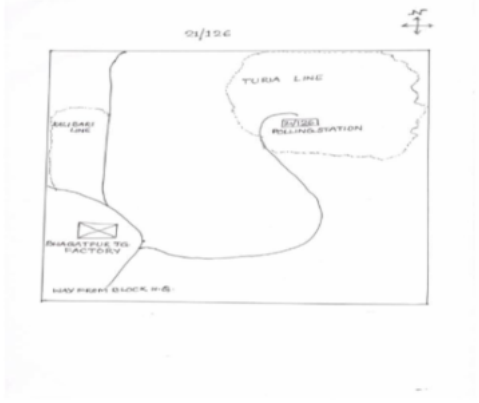

Nazri Naksha