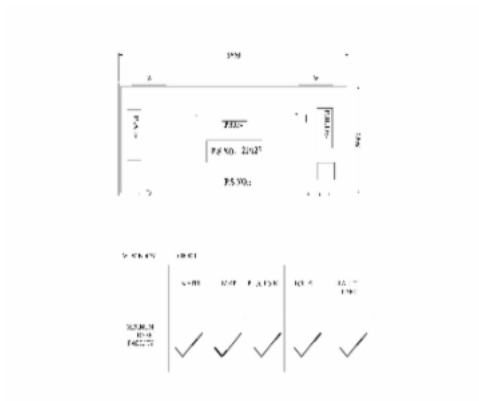

নির্বাচক নিবন্ধন আধিকারিকের স্বাক্ষর

Nazri Naksha

Google Map View

Polling Station Building Front View

Polling Station Front View

Cad View

Key MAP View

1 নাম : মহ কবীর খান পিতার নাম : মুই সালিম বাড়ির নং : এন0008 বয়স : 25 লিঙ্গ : পুরুষ	NFH2290575 ফটো উপলব্ধ	2 নাম : মনতোষ গোপ পিতার নাম : মোহন গোপ বাড়ির নং : এন0121 বয়স : 25 লিঙ্গ : পুরুষ	NFH2239200 ফটো উপলব্ধ	3 নাম : শিবেন্দ্র কুমার বেক পিতার নাম : লোকনাথ বেক বাড়ির নং : n0245 বয়স : 40 লিঙ্গ : পুরুষ	MFW3003837 ফটো উপলব্ধ
4 নাম : অরুনা প্রধান স্বামীর নাম : বিপান প্রধান বাড়ির নং : n0121 বয়স : 41 লিঙ্গ : মহিলা	MFW2296747 ফটো উপলব্ধ	5 নাম : তিতমায়ী তামাং অন্যান্য : সরকি তামাং বাড়ির নং : এন0121 বয়স : 69 লিঙ্গ : মহিলা	NFH1966373 ফটো উপলব্ধ	6 নাম : নেহা প্রধান মায়ের নাম : অরুণা প্রধান বাড়ির নং : এন0121 বয়স : 21 লিঙ্গ : মহিলা	NFH2376788 ফটো উপলব্ধ
7 নাম : সমির হোক পিতার নাম : ইচ্ছা হোক বাড়ির নং : এন0018 বয়স : 25 লিঙ্গ : পুরুষ	NFH1966241 ফটো উপলব্ধ	8 নাম : সুমিত্রা মাঝি স্বামীর নাম : হৈমল মাঝি বাড়ির নং : এন0034 বয়স : 54 লিঙ্গ : মহিলা	NFH1966530 ফটো উপলব্ধ	9 নাম : সকিলা উরাংর স্বামীর নাম : সাহেবা উরাও বাড়ির নং : n0096 বয়স : 62 লিঙ্গ : মহিলা	NFH2303006 ফটো উপলব্ধ
10 নাম : স্টেলাজেনেফার টোপ্পো পিতার নাম : লজরুস টোপ্পো বাড়ির নং : এন0245 বয়স : 39 লিঙ্গ : মহিলা	MFW3004694 ফটো উপলব্ধ	11 নাম : বিকাশ গোসাই পিতার নাম : জীবন গোসাই বাড়ির নং : এন0149 বয়স : 29 লিঙ্গ : পুরুষ	NFH1966449 ফটো উপলব্ধ	12 নাম : বিনোদ মিজ্ঞ(ওরাও) পিতার নাম : ভাদে মিজ্ঞ বাড়ির নং : n0034 বয়স : 47 লিঙ্গ : পুরুষ	MFW2236081 ফটো উপলব্ধ
13 নাম : রজিনা খাতুন পিতার নাম : সৌদি খান বাড়ির নং : 0003 বয়স : 37 লিঙ্গ : মহিলা	NFH1138957 ফটো উপলব্ধ	14 নাম : বসীর মহম্মদ মায়ের নাম : জহুরা নেসা বাড়ির নং : n0001 বয়স : 50 লিঙ্গ : পুরুষ	WB/02/016/522426 ফটো উপলব্ধ	15 নাম : মুনীর মহম্মদ পিতার নাম : অলি মহঃ বাড়ির নং : n0001 বয়স : 56 লিঙ্গ : পুরুষ	WB/02/016/522418 ফটো উপলব্ধ
16 নাম : মজবুল আনসারী পিতার নাম : আলি মহম্মদ বাড়ির নং : n0001 বয়স : 43 লিঙ্গ : পুরুষ	MFW2236362 ফটো উপলব্ধ	17 নাম : স্নাতা টোপ্পো স্বামীর নাম : শিবেন্দ্র কুমার বেক বাড়ির নং : এন0245 বয়স : 35 লিঙ্গ : মহিলা	IKL1221183 ফটো উপলব্ধ	18 নাম : সামাই মিজ্ঞারি উড়িয়া স্বামীর নাম : জীবন উড়িয়া বাড়ির নং : n0149 বয়স : 52 লিঙ্গ : মহিলা	WB/02/016/522246 ফটো উপলব্ধ
19 নাম : জীবন উড়িয়া পিতার নাম : হরি উড়িয়া বাড়ির নং : n0149 বয়স : 55 লিঙ্গ : পুরুষ	MFW2783389 ফটো উপলব্ধ	20 নাম : রসীদা খাতুন স্বামীর নাম : হনিপ মহম্মদ বাড়ির নং : n0161 বয়স : 52 লিঙ্গ : মহিলা	WB/02/016/522272 ফটো উপলব্ধ	21 নাম : কুশ উড়িয়া পিতার নাম : হরি উড়িয়া বাড়ির নং : n0149 বয়স : 64 লিঙ্গ : পুরুষ	MFW2893584 ফটো উপলব্ধ
22 নাম : রুকসার খাতুন পিতার নাম : মোঃ হানিপ বাড়ির নং : n0161 বয়স : 31 লিঙ্গ : মহিলা	NFH1543941 ফটো উপলব্ধ	23 নাম : হনিপ মহম্মদ পিতার নাম : উদিন মহঃ বাড়ির নং : n0161 বয়স : 54 লিঙ্গ : পুরুষ	WB/02/016/522407 ফটো উপলব্ধ	24 নাম : জয়ন্তী উরাও পিতার নাম : শুক্রা উরাও বাড়ির নং : n0056 বয়স : 42 লিঙ্গ : মহিলা	MFW2893667 ফটো উপলব্ধ
25 নাম : সীমা উরাও মায়ের নাম : সাকিলা উরাও বাড়ির নং : n0096 বয়স : 40 লিঙ্গ : মহিলা	MFW2530715 ফটো উপলব্ধ	26 নাম : সাকিনা নেসা স্বামীর নাম : আলি মহঃ বাড়ির নং : n0001 বয়স : 71 লিঙ্গ : মহিলা	WB/02/016/522428 ফটো উপলব্ধ	27 নাম : ফতিমা খাতুন স্বামীর নাম : আজিজুল হক বাড়ির নং : n0018 বয়স : 49 লিঙ্গ : মহিলা	MFW2530640 ফটো উপলব্ধ
28 নাম : সায়ারা খাতুন স্বামীর নাম : জুলফন আনসারি বাড়ির নং : n0018 বয়স : 50 লিঙ্গ : মহিলা	WB/02/016/522210 ফটো উপলব্ধ	29 নাম : প্রতাপ গুরুং পিতার নাম : মনবাহাদুর গুরুং বাড়ির নং : n0001 বয়স : 48 লিঙ্গ : পুরুষ	NFH1436633 ফটো উপলব্ধ	30 নাম : শলিম মহম্মদ পিতার নাম : অলি মহঃ বাড়ির নং : n0003 বয়স : 59 লিঙ্গ : পুরুষ	WB/02/016/522180 ফটো উপলব্ধ