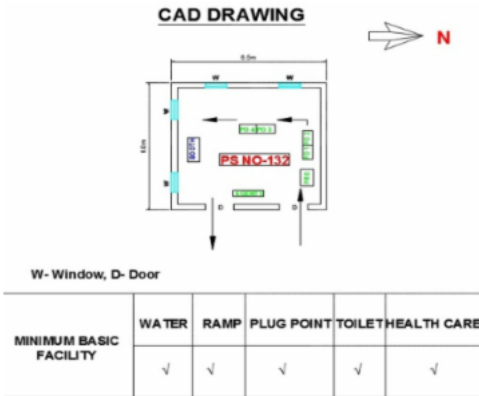

নির্বাচক নিবন্ধন আধিকারিকের স্বাক্ষর

Nazri Naksha

Google Map View

Polling Station Building Front View

Polling Station Front View

Cad View

Key MAP View

1	NFH1970714	ফটো উপলব্ধ	নাম : নিশা ওরাও পিতার নাম: সুভাষ ওরাও বাড়ির নং : এন0166 বয়স : 37 লিঙ্গ : মহিলা	2	NFH1966837	ফটো উপলব্ধ	নাম : বিকী উরাও পিতার নাম: দীপক উরাও বাড়ির নং : এন0085 বয়স : 27 লিঙ্গ : পুরুষ	3	NFH1966845	ফটো উপলব্ধ	নাম : কৃষ্ণ ওরাও পিতার নাম: রোহিত ওরাও বাড়ির নং : এন0181 বয়স : 29 লিঙ্গ : পুরুষ
4	NFH1970631	ফটো উপলব্ধ	নাম : প্রতিমা বক্সা টোপ্পো স্বামীর নাম: সতীশ টোপ্পো বাড়ির নং : এন0116 বয়স : 34 লিঙ্গ : মহিলা	5	NFH1971191	ফটো উপলব্ধ	নাম : সপনা খেরওয়ার পিতার নাম: তুফান খেরওয়ার বাড়ির নং : এন0155 বয়স : 31 লিঙ্গ : মহিলা	6	NFH1970953	ফটো উপলব্ধ	নাম : অভিজিৎ বড়ুয়া পিতার নাম: দেবানন্দ বড়ুয়া বাড়ির নং : এন0072 বয়স : 27 লিঙ্গ : পুরুষ
7	NFH1971043	ফটো উপলব্ধ	নাম : সরোজা কুজুর উরাও স্বামীর নাম: বিশাল উরাও বাড়ির নং : এন0074 বয়স : 27 লিঙ্গ : মহিলা	8	NFH1325075	ফটো উপলব্ধ	নাম : সলোনি উরাও স্বামীর নাম: সুনীল উরাও বাড়ির নং : N0004 বয়স : 38 লিঙ্গ : মহিলা	9	NFH1971225	ফটো উপলব্ধ	নাম : সুনীল উরাও পিতার নাম: বুদ্ধ উরাও বাড়ির নং : এন0119 বয়স : 35 লিঙ্গ : পুরুষ
10	NFH1438233	ফটো উপলব্ধ	নাম : কৃষ্ণা উরাও(কুজুর) পিতার নাম: হারু উরাও(কুজুর) বাড়ির নং : n0004 বয়স : 31 লিঙ্গ : পুরুষ	11	NFH1971118	ফটো উপলব্ধ	নাম : কালাবতী উরাও স্বামীর নাম: রঞ্জিত উরাও বাড়ির নং : এন0182 বয়স : 37 লিঙ্গ : মহিলা	12	NFH1970912	ফটো উপলব্ধ	নাম : রাখী মুন্ডা পিতার নাম: দীপক মুন্ডা বাড়ির নং : এন129 বয়স : 26 লিঙ্গ : মহিলা
13	NFH1966654	ফটো উপলব্ধ	নাম : বিমলা উরাও স্বামীর নাম: অনুজ উরাও বাড়ির নং : এন0090 বয়স : 30 লিঙ্গ : মহিলা	14	NFH1966704	ফটো উপলব্ধ	নাম : বীর্ষো উরাও স্বামীর নাম: কোকা উরাও বাড়ির নং : এন0159 বয়স : 37 লিঙ্গ : মহিলা	15	MFW2896769	ফটো উপলব্ধ	নাম : সুনীল উরাও পিতার নাম: হারু উরাও বাড়ির নং : n0004 বয়স : 40 লিঙ্গ : পুরুষ
16	NFH1971217	ফটো উপলব্ধ	নাম : সাহিল মহালি পিতার নাম: প্রভু মহালি বাড়ির নং : এন0074 বয়স : 25 লিঙ্গ : পুরুষ	Q 17	NFH1971159	ফটো উপলব্ধ	নাম : পিংকি খেরয়ার স্বামীর নাম: রঞ্জিত খেরয়ার বাড়ির নং : এন0112 বয়স : 46 লিঙ্গ : মহিলা	18	WB/02/016/561155	ফটো উপলব্ধ	নাম : বৃধনী উরাও স্বামীর নাম: হারু উরাও বাড়ির নং : n0004 বয়স : 65 লিঙ্গ : মহিলা
19	NFH1966787	ফটো উপলব্ধ	নাম : হেমন্ত উরাও পিতার নাম: কিশোর উরাও বাড়ির নং : এন0140 বয়স : 26 লিঙ্গ : পুরুষ	20	NFH1966811	ফটো উপলব্ধ	নাম : আকাশ উরাও পিতার নাম: সার্বান উরাও বাড়ির নং : এন0093 বয়স : 26 লিঙ্গ : পুরুষ	Q 21	MFW2540029	ফটো উপলব্ধ	নাম : বৃধুয়া উরাও পিতার নাম: করমা উরাও বাড়ির নং : বয়স : 43 লিঙ্গ : পুরুষ
22	MFW2539963	ফটো উপলব্ধ	নাম : বাবুল উরাও পিতার নাম: বিরসা উরাও বাড়ির নং : n0002 বয়স : 42 লিঙ্গ : পুরুষ	23	MFW3008323	ফটো উপলব্ধ	নাম : রীতা ওরাও স্বামীর নাম: সানচারোয়া ওরাও বাড়ির নং : n0013 বয়স : 40 লিঙ্গ : মহিলা	24	NFH1325174	ফটো উপলব্ধ	নাম : রাতিয়ো উরাও স্বামীর নাম: বন্ধু উরাও বাড়ির নং : n0014 বয়স : 53 লিঙ্গ : মহিলা
25	MFW2896744	ফটো উপলব্ধ	নাম : অঙ্গন উরাও পিতার নাম: বন্ধু ন উরাও বাড়ির নং : n0025 বয়স : 38 লিঙ্গ : পুরুষ	26	WB/02/016/561196	ফটো উপলব্ধ	নাম : গজামতি উরাও স্বামীর নাম: এতয়া উরাও বাড়ির নং : n0002 বয়স : 68 লিঙ্গ : মহিলা	27	WB/02/016/561156	ফটো উপলব্ধ	নাম : সুকরো উরাও পিতার নাম: সানচারোয়া উরাও বাড়ির নং : n0001 বয়স : 67 লিঙ্গ : মহিলা
28	MFW3008216	ফটো উপলব্ধ	নাম : উমেশ উরাও পিতার নাম: শুকরা উরাও বাড়ির নং : n0003 বয়স : 39 লিঙ্গ : পুরুষ	29	WB/02/016/561272	ফটো উপলব্ধ	নাম : বৃধনী উরাও পিতার নাম: গুনিয়া উরাও বাড়ির নং : n0024 বয়স : 50 লিঙ্গ : মহিলা	30	NFH1925197	ফটো উপলব্ধ	নাম : গনেশ উরাও পিতার নাম: বুদ্ধো উরাও বাড়ির নং : n0025 বয়স : 44 লিঙ্গ : পুরুষ