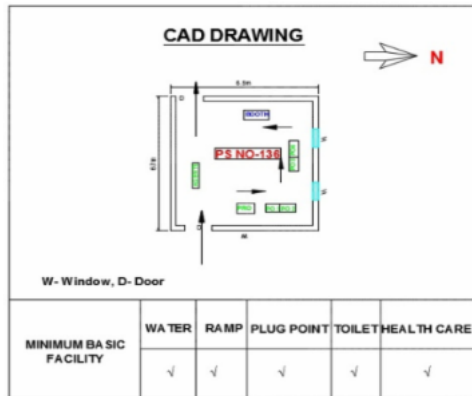

নির্বাচক নিবন্ধন আধিকারিকের স্বাক্ষর

Nazri Naksha

Google Map View

Polling Station Building Front View

Polling Station Front View

Cad View

Key MAP View

1 নাম : মমতা মাহালি পিতার নাম: সুন্দর দাস মাহালি বাড়ির নং : এন0157 বয়স : 26 লিঙ্গ : মহিলা	NFH1974062 ফটো উপলব্ধ	2 নাম : পুন্ডা মুন্ডা পিতার নাম: দশরথ মুন্ডা বাড়ির নং : এন0129 বয়স : 25 লিঙ্গ : মহিলা	NFH1974013 ফটো উপলব্ধ	3 নাম : মীরা খারওয়ার পিতার নাম: সছেদ খারওয়ার বাড়ির নং : এন0190 বয়স : 26 লিঙ্গ : মহিলা	NFH1974120 ফটো উপলব্ধ
4 নাম : মন কুমার লোহার পিতার নাম: পুটন লোহার বাড়ির নং : এন0068 বয়স : 28 লিঙ্গ : পুরুষ	NFH1974005 ফটো উপলব্ধ	5 নাম : কুণ্ডিকা ছেতী পিতার নাম: কৃষ্ণা ছেতী বাড়ির নং : এন0202 বয়স : 25 লিঙ্গ : মহিলা	NFH1973809 ফটো উপলব্ধ	6 নাম : নোনি মাহালি পিতার নাম: প্রকাশ মাহালি বাড়ির নং : এন0038 বয়স : 30 লিঙ্গ : মহিলা	NFH1974021 ফটো উপলব্ধ
7 নাম : মিতু সরকার স্বামীর নাম: অ্যাপোলো সরকার বাড়ির নং : এন1088 বয়স : 45 লিঙ্গ : মহিলা	NFH1974161 ফটো উপলব্ধ	8 নাম : অনুপা ওরাও পিতার নাম: কাশীনাথ ওরাও বাড়ির নং : এন0122 বয়স : 25 লিঙ্গ : মহিলা	NFH1973882 ফটো উপলব্ধ	9 নাম : অপর্ণা ওরাও পিতার নাম: নারায়ণ ওরাও বাড়ির নং : 0208 বয়স : 25 লিঙ্গ : মহিলা	NFH1973668 ফটো উপলব্ধ
10 নাম : সারস্বত ওরাংর পিতার নাম: রাজেস ওরাও বাড়ির নং : এন0156 বয়স : 25 লিঙ্গ : মহিলা	NFH1973841 ফটো উপলব্ধ	11 নাম : দেবিকা প্রজা স্বামীর নাম: প্রদীপ প্রজা বাড়ির নং : এন0118 বয়স : 31 লিঙ্গ : মহিলা	NFH1974146 ফটো উপলব্ধ	12 নাম : বিশাল টিগ্লা পিতার নাম: শেখর টিগ্লা বাড়ির নং : 0193 বয়স : 25 লিঙ্গ : পুরুষ	NFH1973759 ফটো উপলব্ধ
13 নাম : কিলন্তি ওরাও স্বামীর নাম: রুপেশ ওরাও বাড়ির নং : এন0155 বয়স : 37 লিঙ্গ : মহিলা	NFH1973965 ফটো উপলব্ধ	14 নাম : রোমেন ওরাও পিতার নাম: মঙ্গা ওরাও বাড়ির নং : এন0134 বয়স : 25 লিঙ্গ : পুরুষ	NFH1974096 ফটো উপলব্ধ	15 নাম : বানজালো উরাও স্বামীর নাম: সুরজ উরাও বাড়ির নং : এন0315 বয়স : 35 লিঙ্গ : মহিলা	NFH1974187 ফটো উপলব্ধ
16 নাম : নিখিল রায় পিতার নাম: মিলন রায় বাড়ির নং : 0091 বয়স : 25 লিঙ্গ : পুরুষ	NFH1973619 ফটো উপলব্ধ	17 নাম : সবিনা মাহালি পিতার নাম: সুন্দর দাস মাহালি বাড়ির নং : এন0157 বয়স : 25 লিঙ্গ : মহিলা	NFH1973981 ফটো উপলব্ধ	18 নাম : উমেশ কুমার আগরওয়াল পিতার নাম: রতন কুমার আগরওয়াল বাড়ির নং : n0025 বয়স : 32 লিঙ্গ : পুরুষ	NFH1547645 ফটো উপলব্ধ
19 নাম : রতন কুমার আগরওয়াল পিতার নাম: তনসুক রায় আগরওয়াল বাড়ির নং : n0025 বয়স : 60 লিঙ্গ : পুরুষ	WB/02/016/588088 ফটো উপলব্ধ	20 নাম : অনুপ কুমার আগরওয়াল পিতার নাম: রতন কুমার আগরওয়াল বাড়ির নং : n0025 বয়স : 34 লিঙ্গ : পুরুষ	NFH1145838 ফটো উপলব্ধ	21 নাম : যমুনা উড়াও স্বামীর নাম: নরেশ উড়াও বাড়ির নং : n0013 বয়স : 42 লিঙ্গ : মহিলা	NFH1039734 ফটো উপলব্ধ
22 নাম : বাপি ওরাংর মায়ের নাম: যমুনা ওরাংর বাড়ির নং : এন0013 বয়স : 22 লিঙ্গ : পুরুষ	NFH2284149 ফটো উপলব্ধ	23 নাম : সনচারোয়া উরাও পিতার নাম: তিগুয়া উরাও বাড়ির নং : n0017 বয়স : 77 লিঙ্গ : পুরুষ	MFW2790657 ফটো উপলব্ধ	24 নাম : সুরজ উরাও পিতার নাম: সিতারাম উরাও বাড়ির নং : N0032 বয়স : 32 লিঙ্গ : পুরুষ	NFH1854389 ফটো উপলব্ধ
25 নাম : প্রমেশ্বর উরাও মায়ের নাম: জয়ন্তী উরাও বাড়ির নং : n0019 বয়স : 43 লিঙ্গ : পুরুষ	MFW2253433 ফটো উপলব্ধ	26 নাম : চিলো উরাও স্বামীর নাম: বৃন্দাল উরাও বাড়ির নং : n0019 বয়স : 53 লিঙ্গ : মহিলা	MFW1501048 ফটো উপলব্ধ	27 নাম : ববিতা উরাও পিতার নাম: কালট উরাও বাড়ির নং : n0019 বয়স : 38 লিঙ্গ : মহিলা	NFH1547579 ফটো উপলব্ধ
28 নাম : চুরামতি উরাও স্বামীর নাম: পরমেশ্বর উরাও বাড়ির নং : N0019 বয়স : 40 লিঙ্গ : মহিলা	MFW2679314 ফটো উপলব্ধ	29 নাম : চুইয়ু উরাও পিতার নাম: জিবলাল উরাও বাড়ির নং : n0031 বয়স : 69 লিঙ্গ : পুরুষ	WB/02/016/588158 ফটো উপলব্ধ	30 নাম : সম্পতি রবিদাস উরাও স্বামীর নাম: সজীত ওরাংর বাড়ির নং : N0017 বয়স : 30 লিঙ্গ : মহিলা	NFH1974104 ফটো উপলব্ধ