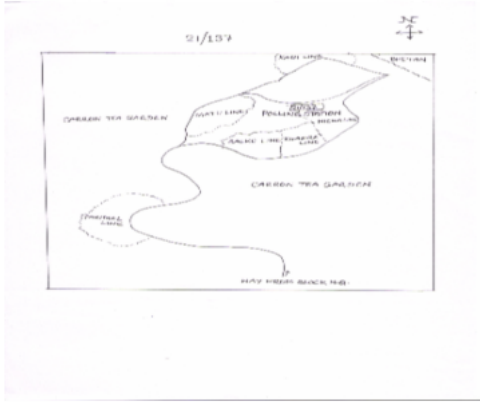

Nazri Naksha