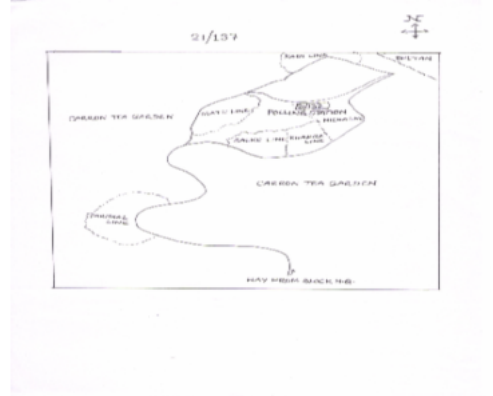

Key MAP View