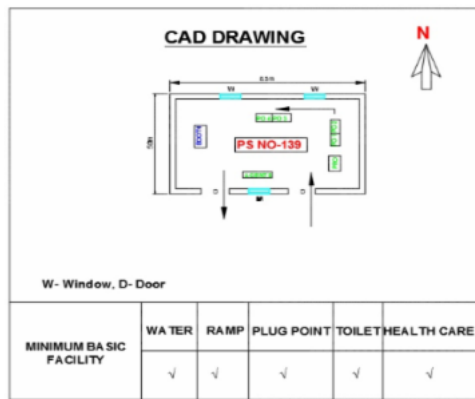

নির্বাচক নিবন্ধন আধিকারিকের স্বাক্ষর

Nazri Naksha

Google Map View

Polling Station Building Front View

Polling Station Front View

Cad View

Key MAP View

1 নাম : কুনাল উরাও পিতার নাম: রামনাথ উরাও বাড়ির নং : N0058 বয়স : 24 লিঙ্গ : পুরুষ	NFH2084762 ফটো উপলব্ধ	2 নাম : নমিতা ওরাং পিতার নাম: রবি ওরাং বাড়ির নং : এন0142 বয়স : 25 লিঙ্গ : পুরুষ	NFH1976372 ফটো উপলব্ধ	3 নাম : উর্মিলা ভূজেল স্বামীর নাম: রবিন ছেত্রি বাড়ির নং : n0002 বয়স : 54 লিঙ্গ : মহিলা	WB/02/016/609155 ফটো উপলব্ধ
4 নাম : কুন্দন মূর্মু পিতার নাম: জিতু মূর্মু বাড়ির নং : এন0204 বয়স : 50 লিঙ্গ : পুরুষ	NFH1977230 ফটো উপলব্ধ	5 নাম : প্রীতি রজাক পিতার নাম: কৃষ্ণ মুরারী রজাক বাড়ির নং : এন0058 বয়স : 25 লিঙ্গ : মহিলা	NFH1977156 ফটো উপলব্ধ	Q 6 নাম : বিষ্ণু কামি পিতার নাম: মন বাহাদুর কামি বাড়ির নং : এন0056 বয়স : 27 লিঙ্গ : পুরুষ	NFH1977008 ফটো উপলব্ধ
7 নাম : লক্ষ্মী মারান্ডি স্বামীর নাম: সাইমন সংখল বাড়ির নং : এন0204 বয়স : 33 লিঙ্গ : মহিলা	NFH1976489 ফটো উপলব্ধ	8 নাম : সুজলা তিরকে পিতার নাম: কৈলাশ তিরকে বাড়ির নং : এন0187 বয়স : 25 লিঙ্গ : মহিলা	NFH1976331 ফটো উপলব্ধ	9 নাম : নেহান্তি লাকরা পিতার নাম: সিব কুমার লাকরা বাড়ির নং : না বয়স : 25 লিঙ্গ : পুরুষ	NFH1976315 ফটো উপলব্ধ
10 নাম : সূচিতা ওরাং স্বামীর নাম: রোহিত ওরাং বাড়ির নং : এন0072 বয়স : 31 লিঙ্গ : মহিলা	NFH1976562 ফটো উপলব্ধ	11 নাম : উম্মীত মুরম্জ পিতার নাম: হ্যারি মুরম্জ বাড়ির নং : এন0184 বয়স : 28 লিঙ্গ : পুরুষ	NFH1976869 ফটো উপলব্ধ	12 নাম : রূপনা টুডু স্বামীর নাম: অজিত টুডু বাড়ির নং : এন0154 বয়স : 34 লিঙ্গ : মহিলা	NFH1976992 ফটো উপলব্ধ
13 নাম : বিপতি কুজুর পিতার নাম: চারু কুজুর বাড়ির নং : এন0061 বয়স : 26 লিঙ্গ : মহিলা	NFH1976554 ফটো উপলব্ধ	14 নাম : প্রবিন ছেত্রি পিতার নাম: রবিন ছেত্রি বাড়ির নং : n0002 বয়স : 37 লিঙ্গ : পুরুষ	NFH1147263 ফটো উপলব্ধ	15 নাম : পূজা ওরাও পিতার নাম: হরিলাল ওরাও বাড়ির নং : n0035 বয়স : 29 লিঙ্গ : মহিলা	NFH1757442 ফটো উপলব্ধ
16 নাম : হরিলাল উরাও পিতার নাম: সুখলাল উরাও বাড়ির নং : n0035 বয়স : 59 লিঙ্গ : পুরুষ	WB/02/016/609831 ফটো উপলব্ধ	17 নাম : সুরেশ উরাও পিতার নাম: তুলারাম উরাও বাড়ির নং : n0032 বয়স : 40 লিঙ্গ : পুরুষ	MFV2902245 ফটো উপলব্ধ	18 নাম : সুমন উরাও পিতার নাম: কমল উরাও বাড়ির নং : n0028 বয়স : 32 লিঙ্গ : মহিলা	NFH1441161 ফটো উপলব্ধ
19 নাম : বালী লাকরা পিতার নাম: তুলারাম লাকরা বাড়ির নং : n0032 বয়স : 44 লিঙ্গ : পুরুষ	MFV2301562 ফটো উপলব্ধ	20 নাম : মিন্টু উরাও পিতার নাম: রুদ্দ বাহাদুর উরাও বাড়ির নং : n0027 বয়স : 33 লিঙ্গ : পুরুষ	NFH1327790 ফটো উপলব্ধ	21 নাম : রাজিব উরাও পিতার নাম: রুদ্দ বাহাদুর উরাও বাড়ির নং : n0027 বয়স : 35 লিঙ্গ : পুরুষ	NFH1147164 ফটো উপলব্ধ
22 নাম : মনিতা টিগ্গা স্বামীর নাম: আকাশ ওরাও বাড়ির নং : এন0036 বয়স : 28 লিঙ্গ : মহিলা	NFH1976653 ফটো উপলব্ধ	23 নাম : রতিরাম মিজ পিতার নাম: চারোয়া মিজ বাড়ির নং : n0036 বয়স : 40 লিঙ্গ : পুরুষ	MFV2683092 ফটো উপলব্ধ	24 নাম : সপনা উরাও স্বামীর নাম: চারোয়া উরাও বাড়ির নং : n0036 বয়স : 70 লিঙ্গ : মহিলা	WB/02/016/609298 ফটো উপলব্ধ
25 নাম : সুনীতা উরাও স্বামীর নাম: রবিন উরাও বাড়ির নং : n0033 বয়স : 48 লিঙ্গ : মহিলা	MFV2554822 ফটো উপলব্ধ	26 নাম : সুরজ উরাও পিতার নাম: তুলারাম উরাও বাড়ির নং : n0032 বয়স : 46 লিঙ্গ : পুরুষ	MFV2902278 ফটো উপলব্ধ	27 নাম : জিরা উরাও(কাছুয়া) স্বামীর নাম: পঞ্চন কাছুয়া বাড়ির নং : n0012 বয়স : 35 লিঙ্গ : মহিলা	NFH1105030 ফটো উপলব্ধ
28 নাম : ফুলমন্তী উরাও স্বামীর নাম: মোটে উরাও বাড়ির নং : n0030 বয়স : 43 লিঙ্গ : মহিলা	NFH1040674 ফটো উপলব্ধ	29 নাম : সপনা কাছুয়া স্বামীর নাম: ভাদু কাছুয়া বাড়ির নং : n0014 বয়স : 58 লিঙ্গ : মহিলা	WB/02/016/609498 ফটো উপলব্ধ	30 নাম : সুগি সাওতাল পিতার নাম: বিষ্ণু সাওতাল বাড়ির নং : n0012 বয়স : 38 লিঙ্গ : মহিলা	NFH1147305 ফটো উপলব্ধ