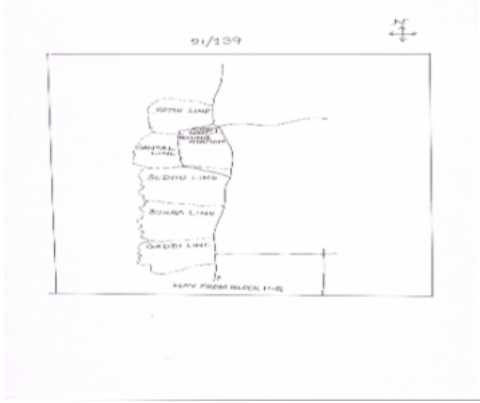

Nazri Naksha