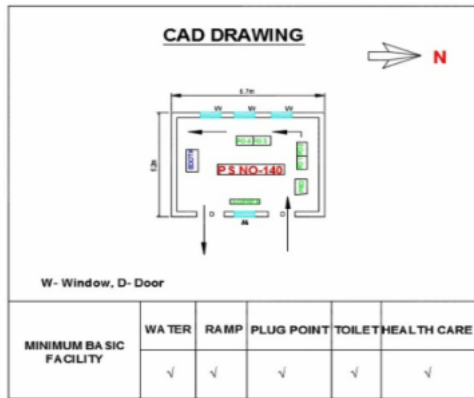

নির্বাচক নিবন্ধন আধিকারিকের স্বাক্ষর

Nazri Naksha

Google Map View

Polling Station Building Front View

Polling Station Front View

Cad View

Key MAP View

1 নাম : রচনা দাহল পিতার নাম: রাজন দাহল বাড়ির নং : এন0215 বয়স : 26 লিঙ্গ : মহিলা	NFH1967462	ফটো উপলব্ধ	Q 2 নাম : আনিশা ছেত্রী পিতার নাম: হরকা বাহাদুর ছেত্রী বাড়ির নং : এন0131 বয়স : 26 লিঙ্গ : মহিলা	NFH1967496	ফটো উপলব্ধ	3 নাম : সুস্মিতা ছেত্রী পিতার নাম: কাজিমন ছেত্রী বাড়ির নং : এন0085 বয়স : 25 লিঙ্গ : মহিলা	NFH1967454	ফটো উপলব্ধ
4 নাম : সৃজান বসনত পিতার নাম: হরি বাহাদুর বসনত বাড়ির নং : এন0104 বয়স : 27 লিঙ্গ : পুরুষ	NFH1967439	ফটো উপলব্ধ	5 নাম : সারদা তামাং পিতার নাম: বিক্রম তামাং বাড়ির নং : এন0173 বয়স : 25 লিঙ্গ : মহিলা	NFH1967421	ফটো উপলব্ধ	6 নাম : বাদল রায় পিতার নাম: দল বাহাদুর রায় বাড়ির নং : এন0100 বয়স : 25 লিঙ্গ : পুরুষ	NFH1967389	ফটো উপলব্ধ
7 নাম : অপেক্ষা বসনত পিতার নাম: হরি বাহাদুর বসনত বাড়ির নং : এন0104 বয়স : 25 লিঙ্গ : মহিলা	NFH1967520	ফটো উপলব্ধ	Q 8 নাম : রাজা রায় পিতার নাম: কাইলা রায় বাড়ির নং : এন0067 বয়স : 26 লিঙ্গ : পুরুষ	NFH1967538	ফটো উপলব্ধ	Q 9 নাম : অনুপ ছেত্রী পিতার নাম: হরকা বাহাদুর ছেত্রী বাড়ির নং : নু বয়স : 28 লিঙ্গ : পুরুষ	NFH1967488	ফটো উপলব্ধ
10 নাম : কেবিন ছেত্রী মায়ের নাম: অঞ্জু ছেত্রী বাড়ির নং : এন0051 বয়স : 29 লিঙ্গ : পুরুষ	NFH1967314	ফটো উপলব্ধ	11 নাম : নিশা রায় পিতার নাম: টেক বাহাদুর রায় বাড়ির নং : এন0270 বয়স : 26 লিঙ্গ : মহিলা	NFH1967330	ফটো উপলব্ধ	12 নাম : সুরেশ লাকড়া পিতার নাম: বৃনার্শ লাকড়া বাড়ির নং : n0030 বয়স : 32 লিঙ্গ : পুরুষ	NFH1328749	ফটো উপলব্ধ
13 নাম : অনীশা ওরাও পিতার নাম: অনিল ওরাও বাড়ির নং : এন0013 বয়স : 23 লিঙ্গ : মহিলা	NFH2248144	ফটো উপলব্ধ	14 নাম : পুলিত ওরাংর স্বামীর নাম: সিবুল ওরাংর বাড়ির নং : এন0029 বয়স : 21 লিঙ্গ : মহিলা	NFH2343291	ফটো উপলব্ধ	15 নাম : মনোজ উরাও পিতার নাম: মংগল উরাও বাড়ির নং : n0039 বয়স : 45 লিঙ্গ : পুরুষ	MFW1458140	ফটো উপলব্ধ
16 নাম : ববিতা কুজুর পিতার নাম: রাজু কুজুর বাড়ির নং : NO006 বয়স : 28 লিঙ্গ : মহিলা	NFH2085991	ফটো উপলব্ধ	17 নাম : লক্ষ্মী উরাও পিতার নাম: শীতল উরাও বাড়ির নং : n0039 বয়স : 24 লিঙ্গ : মহিলা	NFH2086148	ফটো উপলব্ধ	18 নাম : বৃনাস উরাও পিতার নাম: বিক্রম উরাও বাড়ির নং : n0030 বয়স : 59 লিঙ্গ : পুরুষ	WB/02/016/612435	ফটো উপলব্ধ
Q 19 নাম : দিকচা উরাও স্বামীর নাম: কার্তিক কুজুর বাড়ির নং : N0029 বয়স : 31 লিঙ্গ : মহিলা	NFH1855865	ফটো উপলব্ধ	20 নাম : রুকম উরাও পিতার নাম: মনু উরাও বাড়ির নং : N0020 বয়স : 28 লিঙ্গ : পুরুষ	NFH1856038	ফটো উপলব্ধ	21 নাম : ভোলা উরাও পিতার নাম: বিঘা উরাও বাড়ির নং : n0006 বয়স : 76 লিঙ্গ : পুরুষ	WB/02/016/612505	ফটো উপলব্ধ
22 নাম : কার্তিক উরাও মায়ের নাম: ফুলমুনি কুজুর বাড়ির নং : n0029 বয়স : 36 লিঙ্গ : পুরুষ	NFH1148196	ফটো উপলব্ধ	23 নাম : লিলাবতি কেরকেটা স্বামীর নাম: সন্দীপ কেরকেটা বাড়ির নং : n0016 বয়স : 59 লিঙ্গ : মহিলা	NFH2236040	ফটো উপলব্ধ	24 নাম : আশা কুজুর স্বামীর নাম: মনিল কুজুর বাড়ির নং : n0013 বয়স : 29 লিঙ্গ : মহিলা	NFH1758069	ফটো উপলব্ধ
25 নাম : রবিতা পান্না স্বামীর নাম: কৃষ্ণা পান্না বাড়ির নং : n0041 বয়স : 36 লিঙ্গ : মহিলা	NFH1658038	ফটো উপলব্ধ	26 নাম : অমৃত কুজুর স্বামীর নাম: কমল কুজুর বাড়ির নং : n0029 বয়স : 39 লিঙ্গ : মহিলা	NFH1247972	ফটো উপলব্ধ	27 নাম : বাসন্তী উরাও স্বামীর নাম: অনিল উরাও বাড়ির নং : n0013 বয়স : 45 লিঙ্গ : মহিলা	MFW2260610	ফটো উপলব্ধ
28 নাম : বিলো ওরাও স্বামীর নাম: সিতল ওরাও বাড়ির নং : n0039 বয়স : 44 লিঙ্গ : মহিলা	NFH1810522	ফটো উপলব্ধ	29 নাম : সুজয় উরাও পিতার নাম: সিমন উরাও বাড়ির নং : n0007 বয়স : 40 লিঙ্গ : পুরুষ	MFW2903086	ফটো উপলব্ধ	30 নাম : প্রিয়শি উরাও পিতার নাম: লালু উরাও বাড়ির নং : N0011 বয়স : 29 লিঙ্গ : মহিলা	NFH1856103	ফটো উপলব্ধ