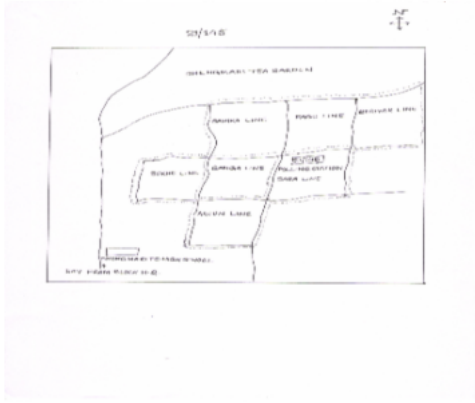

Nazri Naksha