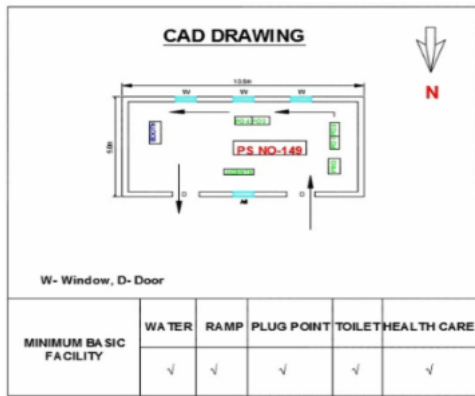

নির্বাচক নিবন্ধন আধিকারিকের স্বাক্ষর

Nazri Naksha

Google Map View

Polling Station Building Front View

Polling Station Front View

Cad View

Key MAP View

1	NFH2294064	ফটো উপলব্ধ	নাম : সংগীতা মুন্ডা পিতার নাম: অমিত মুন্ডা বাড়ির নং : এন0012 বয়স : 22 লিঙ্গ : মহিলা	2	NFH1158484	ফটো উপলব্ধ	নাম : রিনা মুন্ডা স্বামীর নাম: বিকাশ মুন্ডা বাড়ির নং : n0012 বয়স : 37 লিঙ্গ : মহিলা	3	NFH1969831	ফটো উপলব্ধ	নাম : দীপকর গুহ পিতার নাম: পুলক গুহ বাড়ির নং : এন0178 বয়স : 25 লিঙ্গ : পুরুষ
4	NFH1969856	ফটো উপলব্ধ	নাম : রোহন কেরকেটা পিতার নাম: গোরি কেরকেটা বাড়ির নং : এন0236 বয়স : 25 লিঙ্গ : পুরুষ	5	NFH1969922	ফটো উপলব্ধ	নাম : রাহুল সাওতাল পিতার নাম: ধনীরাম সাওতাল বাড়ির নং : এন0045 বয়স : 29 লিঙ্গ : পুরুষ	6	NFH1969955	ফটো উপলব্ধ	নাম : রাধা খারওয়ার স্বামীর নাম: রতিনা খারওয়ার বাড়ির নং : এন0318 বয়স : 69 লিঙ্গ : মহিলা
7	NFH1969849	ফটো উপলব্ধ	নাম : অজয় নট্ট পিতার নাম: নিবরন নট্ট বাড়ির নং : এন0039 বয়স : 25 লিঙ্গ : পুরুষ	8	NFH1969773	ফটো উপলব্ধ	নাম : পূজা মুন্ডা স্বামীর নাম: বাস মুন্ডা বাড়ির নং : এন0190 বয়স : 34 লিঙ্গ : মহিলা	9	NFH1969930	ফটো উপলব্ধ	নাম : বিকাশ মুন্ডা পিতার নাম: কালুরাম মুন্ডা বাড়ির নং : এন0077 বয়স : 26 লিঙ্গ : পুরুষ
10	NFH1969948	ফটো উপলব্ধ	নাম : সুজীতা উরাও স্বামীর নাম: উজীত উরাংর বাড়ির নং : এন0176 বয়স : 32 লিঙ্গ : মহিলা	11	NFH1969781	ফটো উপলব্ধ	নাম : সঞ্জীব মিজ পিতার নাম: লখন মিজ বাড়ির নং : এন0093 বয়স : 25 লিঙ্গ : পুরুষ	12	MF2890010	ফটো উপলব্ধ	নাম : পান্থী তির্কি (ওরাও) স্বামীর নাম: সংযোগ ওরাও বাড়ির নং : স্টেশন লাইন বয়স : 37 লিঙ্গ : মহিলা
Q 13	NFH1444470	ফটো উপলব্ধ	নাম : সিবানী উরাও পিতার নাম: সুখলাল উরাও বাড়ির নং : বয়স : 36 লিঙ্গ : মহিলা	14	WB/02/016/615292	ফটো উপলব্ধ	নাম : রীনা উরাও স্বামীর নাম: দশরথ ভগত বাড়ির নং : n0336 বয়স : 62 লিঙ্গ : মহিলা	15	NFH1969526	ফটো উপলব্ধ	নাম : সুমন্তী উরাও স্বামীর নাম: গণেশ উরাও বাড়ির নং : এন0306 বয়স : 25 লিঙ্গ : মহিলা
16	NFH1969690	ফটো উপলব্ধ	নাম : লক্ষ্মী ওরাও পিতার নাম: শংকর তিরকে বাড়ির নং : এন0214 বয়স : 27 লিঙ্গ : মহিলা	17	NFH1969864	ফটো উপলব্ধ	নাম : নিকিতা কুজুর পিতার নাম: আনন্দ কুজুর বাড়ির নং : এন0275 বয়স : 25 লিঙ্গ : মহিলা	18	NFH1969658	ফটো উপলব্ধ	নাম : সারদা কর্মকার পিতার নাম: মহাবীর কর্মকার বাড়ির নং : এন0088 বয়স : 25 লিঙ্গ : মহিলা
Q 19	NFH0589028	ফটো উপলব্ধ	নাম : ললিতা কিস্ক পিতার নাম: গোপী কিস্ক বাড়ির নং : বয়স : 40 লিঙ্গ : মহিলা	20	NFH1969609	ফটো উপলব্ধ	নাম : রাজীব খারোয়ার পিতার নাম: সুকডু খারোয়ার বাড়ির নং : এন0324 বয়স : 25 লিঙ্গ : পুরুষ	21	NFH1969872	ফটো উপলব্ধ	নাম : সুজীতা খারোয়ার পিতার নাম: রামধনী খারোয়ার বাড়ির নং : এন0285 বয়স : 25 লিঙ্গ : মহিলা
22	NFH1969591	ফটো উপলব্ধ	নাম : হরিতা খারোয়ার স্বামীর নাম: কিরণ খারোয়ার বাড়ির নং : এন0283 বয়স : 26 লিঙ্গ : মহিলা	23	NFH1969757	ফটো উপলব্ধ	নাম : প্রিয়ঙ্কা গোয়ালা পিতার নাম: বিজয় গোয়ালা বাড়ির নং : এন0143 বয়স : 25 লিঙ্গ : মহিলা	24	WB/02/016/633371	ফটো উপলব্ধ	নাম : বৃধসিং ঘাটোয়ার পিতার নাম: গান্ধীসিং ঘাটোয়ার বাড়ির নং : n0023 বয়স : 64 লিঙ্গ : পুরুষ
25	MF2563955	ফটো উপলব্ধ	নাম : স্বপনা ঘাটোয়ার পিতার নাম: বৃধ সিং ঘাটোয়ার বাড়ির নং : n0023 বয়স : 43 লিঙ্গ : মহিলা	26	MF2904837	ফটো উপলব্ধ	নাম : বিষ্ণু ঘাটোয়ার পিতার নাম: বৃধ ঘাটোয়ার বাড়ির নং : n0023 বয়স : 37 লিঙ্গ : পুরুষ	27	NFH1336767	ফটো উপলব্ধ	নাম : অশান্তি ঘাটোয়ার স্বামীর নাম: বিষ্ণু ঘাটোয়ার বাড়ির নং : n0023 বয়স : 33 লিঙ্গ : মহিলা
28	WB/02/016/633375	ফটো উপলব্ধ	নাম : মালতি ঘাটোয়ার স্বামীর নাম: বৃধসিং ঘাটোয়ার বাড়ির নং : n0023 বয়স : 59 লিঙ্গ : মহিলা	29	WB/02/016/633376	ফটো উপলব্ধ	নাম : গীতাসিং ঘাটোয়ার স্বামীর নাম: তানুসিং ঘাটোয়ার বাড়ির নং : n0028 বয়স : 62 লিঙ্গ : মহিলা	30	NFH1444058	ফটো উপলব্ধ	নাম : সবিতা ঘাটোয়ার স্বামীর নাম: শিব ঘাটোয়ার বাড়ির নং : n0343 বয়স : 32 লিঙ্গ : মহিলা