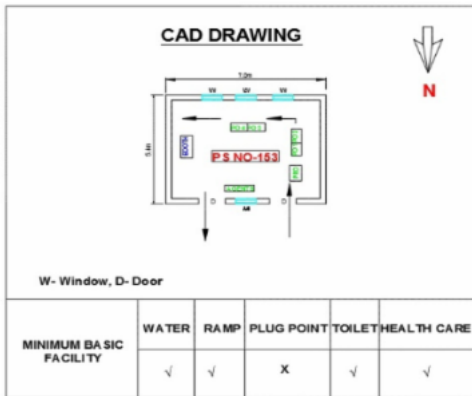

নির্বাচক নিবন্ধন আধিকারিকের স্বাক্ষর

Nazri Naksha

Google Map View

Polling Station Building Front View

Polling Station Front View

Cad View

Key MAP View

1 নাম : অনিমা সেন স্বামীর নাম: মাখন সেন বাড়ির নং : n0001 বয়স : 53 লিঙ্গ : মহিলা ফটো উপলব্ধ	WB/02/016/597434	2 নাম : জরিনা খাতুন পিতার নাম: মহঃ কুরবান বাড়ির নং : n0001 বয়স : 40 লিঙ্গ : মহিলা ফটো উপলব্ধ	NFH1154103	3 নাম : শাহেনা খাতুন স্বামীর নাম: মরিয়াম বেগম বাড়ির নং : 0143 বয়স : 33 লিঙ্গ : মহিলা ফটো উপলব্ধ	NFH1332881
4 নাম : মাখন সেন পিতার নাম: উপেন্দ্রনাথ সেন বাড়ির নং : n0001 বয়স : 61 লিঙ্গ : পুরুষ ফটো উপলব্ধ	NFH2034304	5 নাম : মরিয়ম বিবি স্বামীর নাম: মহঃ তাহির বাড়ির নং : n0198 বয়স : 57 লিঙ্গ : মহিলা ফটো উপলব্ধ	MFW1016054	6 নাম : শাউলিন খাতুন স্বামীর নাম: মোহাম্মদ কুরবান বাড়ির নং : এন0001 বয়স : 66 লিঙ্গ : মহিলা ফটো উপলব্ধ	NFH2032688
7 নাম : আবু মহম্মদ পিতার নাম: কুরবান বাড়ির নং : n0001 বয়স : 50 লিঙ্গ : পুরুষ ফটো উপলব্ধ	WB/02/016/594439	8 নাম : মমতা ঠাকুর স্বামীর নাম: মোহন লাল ঠাকুর বাড়ির নং : n0001 বয়স : 31 লিঙ্গ : মহিলা ফটো উপলব্ধ	NFH1419423	9 নাম : মোজ্জামেলা বেগম পিতার নাম: নিজেম শেখ বাড়ির নং : এন0258 বয়স : 40 লিঙ্গ : পুরুষ ফটো উপলব্ধ	NFH1971027
10 নাম : রিমা সেন পিতার নাম: মাখন সেন বাড়ির নং : n0001 বয়স : 30 লিঙ্গ : মহিলা ফটো উপলব্ধ	NFH1555549	11 নাম : সাইদা বেগম স্বামীর নাম: মোহাম্মদ মফি জুল বাড়ির নং : এন0195 বয়স : 33 লিঙ্গ : মহিলা ফটো উপলব্ধ	NFH1971084	12 নাম : রানা সেন পিতার নাম: মাখন সেন বাড়ির নং : N0001 বয়স : 27 লিঙ্গ : পুরুষ ফটো উপলব্ধ	NFH1859487
13 নাম : মেরিনা খাতুন পিতার নাম: মজিবুল হোসেন বাড়ির নং : এন0097 বয়স : 35 লিঙ্গ : মহিলা ফটো উপলব্ধ	RCQ1517481	14 নাম : মহঃ তাজ পিতার নাম: মহঃ কুরবান বাড়ির নং : n0001 বয়স : 44 লিঙ্গ : পুরুষ ফটো উপলব্ধ	MFW1470335	15 নাম : মল্লিকা বিবি স্বামীর নাম: মোজ্জামেল শেখ বাড়ির নং : এন0258 বয়স : 33 লিঙ্গ : মহিলা ফটো উপলব্ধ	NFH1971035
16 নাম : সঞ্জিতা দাস পিতার নাম: দীপক দাস বাড়ির নং : এন0145 বয়স : 26 লিঙ্গ : মহিলা ফটো উপলব্ধ	NFH1971019	17 নাম : রুমকি মন্ডল বিশ্বাস স্বামীর নাম: সুশান্তা বিশ্বাস বাড়ির নং : এন0053 বয়স : 32 লিঙ্গ : মহিলা ফটো উপলব্ধ	NFH1971050	18 নাম : অমিত শর্মা পিতার নাম: রামপতি শর্মা বাড়ির নং : n0001 বয়স : 43 লিঙ্গ : পুরুষ ফটো উপলব্ধ	MFW2258820
19 নাম : অর্নিবান বড়ুয়া পিতার নাম: উত্তম কুমার বড়ুয়া বাড়ির নং : এন0089 বয়স : 25 লিঙ্গ : পুরুষ ফটো উপলব্ধ	NFH1970995	20 নাম : রিমসা খাতুন পিতার নাম: আবু খাতুন বাড়ির নং : n0001 বয়স : 27 লিঙ্গ : মহিলা ফটো উপলব্ধ	NFH1950500	21 নাম : সোনবারতী শর্মা স্বামীর নাম: অমিত শর্মা বাড়ির নং : n0001 বয়স : 33 লিঙ্গ : মহিলা ফটো উপলব্ধ	NFH1327519
22 নাম : সুজাতা রয় স্বামীর নাম: সঞ্জু রয় বাড়ির নং : N0258 বয়স : 31 লিঙ্গ : মহিলা ফটো উপলব্ধ	NFH2113439	23 নাম : রহিমা বেগম স্বামীর নাম: মোহাম্মদ তাজ বাড়ির নং : n0037 বয়স : 39 লিঙ্গ : মহিলা ফটো উপলব্ধ	MFW2562908	24 নাম : সঞ্জু রায় পিতার নাম: প্রসাদ রায় বাড়ির নং : N0258 বয়স : 32 লিঙ্গ : পুরুষ ফটো উপলব্ধ	ZMJ1736693
25 নাম : রুবী অধিকারী স্বামীর নাম: অর্জুন অধিকারী বাড়ির নং : N0002 বয়স : 48 লিঙ্গ : মহিলা ফটো উপলব্ধ	MFW1454354	26 নাম : অর্জুন অধিকারী পিতার নাম: ভক্তপ্রসাদ অধিকারী বাড়ির নং : N0002 বয়স : 59 লিঙ্গ : পুরুষ ফটো উপলব্ধ	WB/02/016/594127	27 নাম : রাজকুমার অধিকারী পিতার নাম: ভক্তপ্রসাদ অধিকারী বাড়ির নং : n0002 বয়স : 49 লিঙ্গ : পুরুষ ফটো উপলব্ধ	NFH2239481
28 নাম : রেবতী ডাহাল (অধিকারী) স্বামীর নাম: সুরেশ অধিকারী বাড়ির নং : n0002 বয়স : 42 লিঙ্গ : মহিলা ফটো উপলব্ধ	MFW2549319	29 নাম : চিত্রাদেবী অধিকারী স্বামীর নাম: ভক্তপ্রসাদ অধিকারী বাড়ির নং : N0002 বয়স : 78 লিঙ্গ : মহিলা ফটো উপলব্ধ	WB/02/016/594153	30 নাম : সুরেশ অধিকারী পিতার নাম: ভক্তপ্রসাদ অধিকারী বাড়ির নং : n0002 বয়স : 49 লিঙ্গ : পুরুষ ফটো উপলব্ধ	WB/02/016/594147