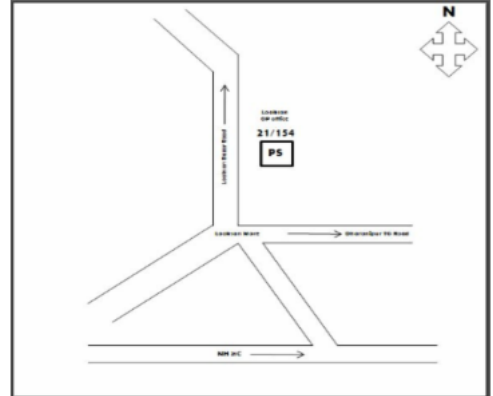

Key MAP View