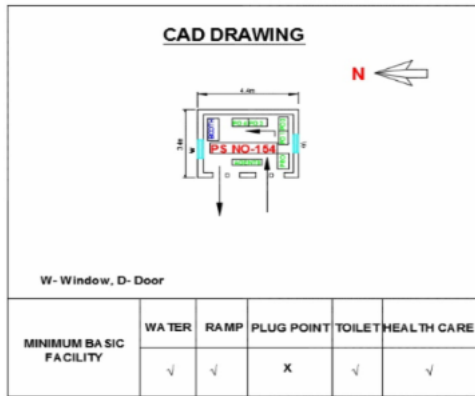

নির্বাচক নিবন্ধন আধিকারিকের স্বাক্ষর

Nazri Naksha

Google Map View

Polling Station Building Front View

Polling Station Front View

Cad View

Key MAP View

1	NFH2460566	ফটো উপলব্ধ	নাম : হারুন আলরশিদ পিতার নাম: হায়দার আলী বাড়ির নং : n0005 বয়স : 49 লিঙ্গ : পুরুষ
2	NFH2038222	ফটো উপলব্ধ	নাম : শ্যাম মহম্মদ পিতার নাম: মমতাজ মহম্মদ বাড়ির নং : n0029 বয়স : 67 লিঙ্গ : পুরুষ
3	MF2680239	ফটো উপলব্ধ	নাম : সবরিনা বেগম(ধোবি) স্বামীর নাম: মহঃ আখতার আলী বাড়ির নং : n0044 বয়স : 42 লিঙ্গ : মহিলা
4	MF3012630	ফটো উপলব্ধ	নাম : লায়লা খাতুন পিতার নাম: শেখ আলী হাফিজ বাড়ির নং : n0044 বয়স : 39 লিঙ্গ : মহিলা
5	NFH1971464	ফটো উপলব্ধ	নাম : কেয়া বিশ্বকর্মা পিতার নাম: মুকেশ বিশ্বকর্মা বাড়ির নং : এন0205 বয়স : 25 লিঙ্গ : মহিলা
6	MF2577468	ফটো উপলব্ধ	নাম : সঞ্জয় খান পিতার নাম: শেখ আলী হাফিজ বাড়ির নং : এন0029 বয়স : 45 লিঙ্গ : পুরুষ
7	NFH1555259	ফটো উপলব্ধ	নাম : পুনম রয় ছেত্রী স্বামীর নাম: ভবানী ছেত্রী বাড়ির নং : n0032 বয়স : 44 লিঙ্গ : মহিলা
8	WB/02/016/597193	ফটো উপলব্ধ	নাম : কানু রায় পিতার নাম: রাজকুমার রায় বাড়ির নং : n0032 বয়স : 69 লিঙ্গ : পুরুষ
9	NFH2152791	ফটো উপলব্ধ	নাম : শেখ আলাউদ্দিন পিতার নাম: বেচু মিয়া বাড়ির নং : n0006 বয়স : 68 লিঙ্গ : পুরুষ
10	NFH0613257	ফটো উপলব্ধ	নাম : রেশমা খাতুন পিতার নাম: শেখ আলাউদ্দিন বাড়ির নং : n0006 বয়স : 37 লিঙ্গ : মহিলা
Q	11	MF2901858	নাম : সাগর প্রসাদ পিতার নাম: রামজী প্রসাদ বাড়ির নং : বয়স : 39 লিঙ্গ : পুরুষ
12	NFH1971324	ফটো উপলব্ধ	নাম : সঞ্জীব হেম্রোম পিতার নাম: বাবলু হেম্রোম বাড়ির নং : এন0231 বয়স : 27 লিঙ্গ : পুরুষ
13	NFH1763648	ফটো উপলব্ধ	নাম : শমিমা খাতুন স্বামীর নাম: মহঃ ফারুক রসিদ বাড়ির নং : n0005 বয়স : 31 লিঙ্গ : মহিলা
14	MF2680254	ফটো উপলব্ধ	নাম : মহঃ ফারুক রসিদ পিতার নাম: হায়দার আলী বাড়ির নং : n0005 বয়স : 38 লিঙ্গ : পুরুষ
15	NFH1662105	ফটো উপলব্ধ	নাম : রঞ্জন উরাও পিতার নাম: বাবলাল উরাও বাড়ির নং : n0006 বয়স : 30 লিঙ্গ : পুরুষ
16	MF3012564	ফটো উপলব্ধ	নাম : মহঃ ফিরোজ খান পিতার নাম: আব্দুল গফুর বাড়ির নং : n0004 বয়স : 40 লিঙ্গ : পুরুষ
17	NFH2032258	ফটো উপলব্ধ	নাম : সাদিকনবেগম স্বামীর নাম: কিতাবুদ্দিন বাড়ির নং : n0044 বয়স : 68 লিঙ্গ : মহিলা
18	NFH1763671	ফটো উপলব্ধ	নাম : ইন্দ্রজীত প্রসাদ পিতার নাম: কানাইয়া প্রসাদ বাড়ির নং : N0035 বয়স : 27 লিঙ্গ : পুরুষ
19	NFH1971100	ফটো উপলব্ধ	নাম : বর্ষা সুব্বা পিতার নাম: সেতু সুব্বা বাড়ির নং : এন0230 বয়স : 25 লিঙ্গ : মহিলা
20	MF2549814	ফটো উপলব্ধ	নাম : মহঃ আখতার আলী পিতার নাম: মহঃ কিতাবুদ্দিন বাড়ির নং : n0044 বয়স : 39 লিঙ্গ : পুরুষ
21	NFH1935030	ফটো উপলব্ধ	নাম : বল্লাল মিয়া পিতার নাম: বরকতউল্লা মিয়া বাড়ির নং : n0266 বয়স : 28 লিঙ্গ : পুরুষ
22	NFH1446079	ফটো উপলব্ধ	নাম : সাহানাজ খাতুন পিতার নাম: শেখ আলাউদ্দিন বাড়ির নং : n0006 বয়স : 39 লিঙ্গ : মহিলা
23	NFH1154954	ফটো উপলব্ধ	নাম : সানিমা খাতুন পিতার নাম: শেখ আলাউদ্দিন বাড়ির নং : n0006 বয়স : 35 লিঙ্গ : মহিলা
24	MF2680247	ফটো উপলব্ধ	নাম : রহিমা বেগম স্বামীর নাম: নবরুল ইসলাম বাড়ির নং : N0103 বয়স : 41 লিঙ্গ : মহিলা
25	NFH1971241	ফটো উপলব্ধ	নাম : শুগাম রায় পিতার নাম: শঙ্কর রায় বাড়ির নং : এন0178 বয়স : 26 লিঙ্গ : মহিলা
26	NFH1971332	ফটো উপলব্ধ	নাম : অঞ্জু মহাতো স্বামীর নাম: রঞ্জিত মহাতো বাড়ির নং : এন0177 বয়স : 32 লিঙ্গ : মহিলা
27	NFH1971290	ফটো উপলব্ধ	নাম : রেহানা খাতুন স্বামীর নাম: মোহাম্মদ আজিজুল হোক. বাড়ির নং : এন247 বয়স : 31 লিঙ্গ : মহিলা
28	NFH1971456	ফটো উপলব্ধ	নাম : কমলা রিজাল স্বামীর নাম: নন্দ বাহাদুর ছেত্রী বাড়ির নং : এন058 বয়স : 42 লিঙ্গ : মহিলা
29	NFH2307742	ফটো উপলব্ধ	নাম : অনিকেশ প্রধান পিতার নাম: রাজকুমার প্রধান বাড়ির নং : এন0040 বয়স : 22 লিঙ্গ : পুরুষ
30	MF2550689	ফটো উপলব্ধ	নাম : সুনীল রায় পিতার নাম: কানু রায় বাড়ির নং : n0032 বয়স : 41 লিঙ্গ : পুরুষ