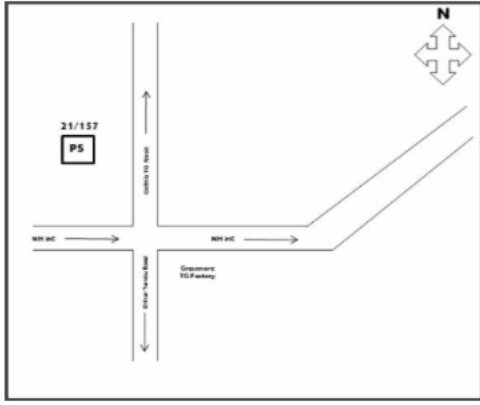

Nazri Naksha