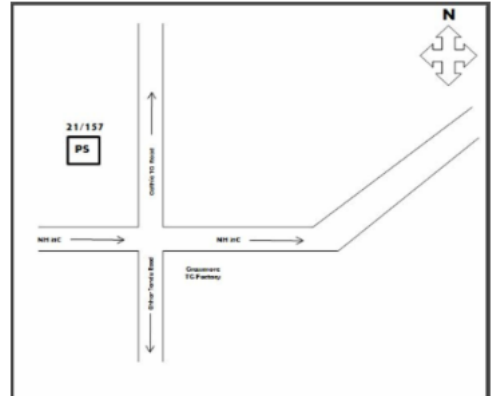

নির্বাচক নিবন্ধন আধিকারিকের স্বাক্ষর

Nazri Naksha

Google Map View

Polling Station Building Front View

Polling Station Front View

Cad View

Key MAP View

1 নাম : কল্পনা ছেত্রী স্বামীর নাম: ডাক্তার ছেত্রী বাড়ির নং : n0239 বয়স : 39 লিঙ্গ : মহিলা	MFW2907004 ফটো উপলব্ধ	2 নাম : শেলী খাতুন স্বামীর নাম: আফরুল অনসারী বাড়ির নং : n0011 বয়স : 37 লিঙ্গ : মহিলা	MFW3010584 ফটো উপলব্ধ	3 নাম : মুকেশ মির্খা পিতার নাম: বন্দনা মির্খা বাড়ির নং : n0248 বয়স : 50 লিঙ্গ : পুরুষ	MFW2899466 ফটো উপলব্ধ
4 নাম : লক্ষী ভূজেল স্বামীর নাম: দেওরাজ ভূজেল বাড়ির নং : n0211 বয়স : 41 লিঙ্গ : মহিলা	MFW2906543 ফটো উপলব্ধ	5 নাম : আফরুল আনসারী পিতার নাম: ইমদাদ মাহমুদ বাড়ির নং : n0011 বয়স : 44 লিঙ্গ : পুরুষ	MFW2543320 ফটো উপলব্ধ	6 নাম : রাজেন উরাও পিতার নাম: রাম উরাও বাড়ির নং : n0003 বয়স : 58 লিঙ্গ : পুরুষ	MFW2676468 ফটো উপলব্ধ
7 নাম : সিমলা লাকরা পিতার নাম: কিরণ লাকরা বাড়ির নং : n0060 বয়স : 28 লিঙ্গ : মহিলা	NFH1764752 ফটো উপলব্ধ	8 নাম : সাধনী ওরার স্বামীর নাম: বিনোদ উরাও বাড়ির নং : n0022 বয়স : 45 লিঙ্গ : মহিলা	MFW2544443 ফটো উপলব্ধ	9 নাম : শীট উরাও পিতার নাম: রাজেন উরাও বাড়ির নং : n0003 বয়স : 29 লিঙ্গ : পুরুষ	NFH1663400 ফটো উপলব্ধ
10 নাম : নিলম ওরার মায়ের নাম: সালগি লাকরা বাড়ির নং : nং004 বয়স : 22 লিঙ্গ : মহিলা	NFH2309631 ফটো উপলব্ধ	11 নাম : শম্ভু উরাও পিতার নাম: কাম্বন উরাও বাড়ির নং : n0057 বয়স : 42 লিঙ্গ : পুরুষ	MFW3010360 ফটো উপলব্ধ	12 নাম : বিজয় উরাও পিতার নাম: এতোয়া উরাও বাড়ির নং : n0059 বয়স : 61 লিঙ্গ : পুরুষ	NFH0631085 ফটো উপলব্ধ
13 নাম : দশমী উরাও স্বামীর নাম: বিফাই উরাও বাড়ির নং : n0064 বয়স : 58 লিঙ্গ : মহিলা	WB/02/016/582387 ফটো উপলব্ধ	14 নাম : তিতো উরাও স্বামীর নাম: ইলিয়াস উরাও বাড়ির নং : n0069 বয়স : 67 লিঙ্গ : মহিলা	WB/02/016/582407 ফটো উপলব্ধ	15 নাম : সুরঞ্জী উরাও স্বামীর নাম: বন্ধা উরাও বাড়ির নং : n0206 বয়স : 56 লিঙ্গ : মহিলা	MFW2788719 ফটো উপলব্ধ
16 নাম : ফুলো উরাও স্বামীর নাম: গবরেল উরাও বাড়ির নং : n0141 বয়স : 62 লিঙ্গ : মহিলা	WB/02/016/582561 ফটো উপলব্ধ	17 নাম : সুনীল এক্সা পিতার নাম: বীরসা এক্সা বাড়ির নং : n0087 বয়স : 32 লিঙ্গ : পুরুষ	NFH1556364 ফটো উপলব্ধ	18 নাম : বিফাই উরাও পিতার নাম: এতোয়া উরাও বাড়ির নং : n0004 বয়স : 54 লিঙ্গ : পুরুষ	NFH1663517 ফটো উপলব্ধ
19 নাম : সমবৌতা ভূজেল স্বামীর নাম: সন্তোষ ভূজেল বাড়ির নং : n0022 বয়স : 43 লিঙ্গ : মহিলা	MFW2544427 ফটো উপলব্ধ	20 নাম : সুনিতা উরাও স্বামীর নাম: সঞ্জিত ধানোয়ার উরাও বাড়ির নং : n0193 বয়স : 35 লিঙ্গ : মহিলা	CQJ2854578 ফটো উপলব্ধ	21 নাম : শকিলা বেগম স্বামীর নাম: মোহাম্মদ মুবারক বাড়ির নং : এন0056 বয়স : 30 লিঙ্গ : মহিলা	NFH2237261 ফটো উপলব্ধ
22 নাম : শুকানি উরাও স্বামীর নাম: শুনা উরাও বাড়ির নং : n0076 বয়স : 64 লিঙ্গ : মহিলা	WB/02/016/582153 ফটো উপলব্ধ	23 নাম : রবিন এক্সা পিতার নাম: বারিয়া এক্সা বাড়ির নং : n0079 বয়স : 32 লিঙ্গ : পুরুষ	NFH1556455 ফটো উপলব্ধ	24 নাম : বিরসা উরাও পিতার নাম: সানচারোয়া উরাও বাড়ির নং : n0087 বয়স : 69 লিঙ্গ : পুরুষ	WB/02/016/582763 ফটো উপলব্ধ
25 নাম : রাতিও উরাও স্বামীর নাম: মংরা উরাও বাড়ির নং : এন0195 বয়স : 50 লিঙ্গ : মহিলা	MFW2238723 ফটো উপলব্ধ	26 নাম : সোমরা উরাও পিতার নাম: শুধু উরাও বাড়ির নং : n0109 বয়স : 44 লিঙ্গ : পুরুষ	MFW2543643 ফটো উপলব্ধ	27 নাম : সজন এক্সা পিতার নাম: বারিয়া এক্সা বাড়ির নং : n0079 বয়স : 30 লিঙ্গ : পুরুষ	NFH1764828 ফটো উপলব্ধ
28 নাম : চিত্তামনি উরাও স্বামীর নাম: সনচারোয়া উরাও বাড়ির নং : n0055 বয়স : 65 লিঙ্গ : মহিলা	WB/02/016/582578 ফটো উপলব্ধ	29 নাম : সারিকা উরাও স্বামীর নাম: অসিত উরাও বাড়ির নং : n0055 বয়স : 39 লিঙ্গ : মহিলা	NFH1044551 ফটো উপলব্ধ	30 নাম : সুনীল লাকড়া পিতার নাম: শুকরো লাকড়া বাড়ির নং : n0055 বয়স : 40 লিঙ্গ : পুরুষ	MFW2546323 ফটো উপলব্ধ