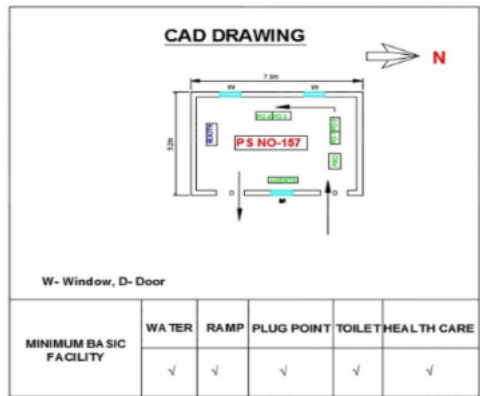

নির্বাচক নিবন্ধন আধিকারিকের স্বাক্ষর

Nazri Naksha

Google Map View

Polling Station Building Front View

Polling Station Front View

Cad View

Key MAP View

1 নাম : কল্পনা ছেত্রী স্বামীর নাম: ডাক্তার ছেত্রী বাড়ির নং : n0239 বয়স : 39 লিঙ্গ : মহিলা	MFW2907004 ফটো উপলব্ধ	2 নাম : শেলী খাতুন স্বামীর নাম: আফরুল অনসারী বাড়ির নং : n0011 বয়স : 37 লিঙ্গ : মহিলা	MFW3010584 ফটো উপলব্ধ	3 নাম : মুকেশ মির্খা পিতার নাম: বন্দনা মির্খা বাড়ির নং : n0248 বয়স : 50 লিঙ্গ : পুরুষ	MFW2899466 ফটো উপলব্ধ
4 নাম : লক্ষী ভূজেল স্বামীর নাম: দেওরাজ ভূজেল বাড়ির নং : n0211 বয়স : 41 লিঙ্গ : মহিলা	MFW2906543 ফটো উপলব্ধ	5 নাম : আফরুল আনসারী পিতার নাম: ইমদাদ মাহমুদ বাড়ির নং : n0011 বয়স : 44 লিঙ্গ : পুরুষ	MFW2543320 ফটো উপলব্ধ	6 নাম : রাজেন উরাও পিতার নাম: রাম উরাও বাড়ির নং : n0003 বয়স : 58 লিঙ্গ : পুরুষ	MFW2676468 ফটো উপলব্ধ
7 নাম : সিমলা লাকরা পিতার নাম: কিরণ লাকরা বাড়ির নং : n0060 বয়স : 28 লিঙ্গ : মহিলা	NFH1764752 ফটো উপলব্ধ	8 নাম : সাধনী ওরার স্বামীর নাম: বিনোদ উরাও বাড়ির নং : n0022 বয়স : 45 লিঙ্গ : মহিলা	MFW2544443 ফটো উপলব্ধ	9 নাম : শীট উরাও পিতার নাম: রাজেন উরাও বাড়ির নং : n0003 বয়স : 29 লিঙ্গ : পুরুষ	NFH1663400 ফটো উপলব্ধ
10 নাম : নিলম ওরার মায়ের নাম: সালগি লাকরা বাড়ির নং : nং004 বয়স : 22 লিঙ্গ : মহিলা	NFH2309631 ফটো উপলব্ধ	11 নাম : শম্ভু উরাও পিতার নাম: কাম্বন উরাও বাড়ির নং : n0057 বয়স : 42 লিঙ্গ : পুরুষ	MFW3010360 ফটো উপলব্ধ	12 নাম : বিজয় উরাও পিতার নাম: এতোয়া উরাও বাড়ির নং : n0059 বয়স : 61 লিঙ্গ : পুরুষ	NFH0631085 ফটো উপলব্ধ
13 নাম : দশমী উরাও স্বামীর নাম: বিফাই উরাও বাড়ির নং : n0064 বয়স : 58 লিঙ্গ : মহিলা	WB/02/016/582387 ফটো উপলব্ধ	14 নাম : তিতো উরাও স্বামীর নাম: ইলিয়াস উরাও বাড়ির নং : n0069 বয়স : 67 লিঙ্গ : মহিলা	WB/02/016/582407 ফটো উপলব্ধ	15 নাম : সুরঞ্জী উরাও স্বামীর নাম: বন্ধা উরাও বাড়ির নং : n0206 বয়স : 56 লিঙ্গ : মহিলা	MFW2788719 ফটো উপলব্ধ
16 নাম : ফুলো উরাও স্বামীর নাম: গবরেল উরাও বাড়ির নং : n0141 বয়স : 62 লিঙ্গ : মহিলা	WB/02/016/582561 ফটো উপলব্ধ	17 নাম : সুনীল এক্সা পিতার নাম: বীরসা এক্সা বাড়ির নং : n0087 বয়স : 32 লিঙ্গ : পুরুষ	NFH1556364 ফটো উপলব্ধ	18 নাম : বিফাই উরাও পিতার নাম: এতোয়া উরাও বাড়ির নং : n0004 বয়স : 54 লিঙ্গ : পুরুষ	NFH1663517 ফটো উপলব্ধ
19 নাম : সমবৌতা ভূজেল স্বামীর নাম: সন্তোষ ভূজেল বাড়ির নং : n0022 বয়স : 43 লিঙ্গ : মহিলা	MFW2544427 ফটো উপলব্ধ	20 নাম : সুনিতা উরাও স্বামীর নাম: সঞ্জিত ধানোয়ার উরাও বাড়ির নং : n0193 বয়স : 35 লিঙ্গ : মহিলা	CQJ2854578 ফটো উপলব্ধ	21 নাম : শকিলা বেগম স্বামীর নাম: মোহাম্মদ মুবারক বাড়ির নং : এন0056 বয়স : 30 লিঙ্গ : মহিলা	NFH2237261 ফটো উপলব্ধ
22 নাম : শুকানি উরাও স্বামীর নাম: শুনা উরাও বাড়ির নং : n0076 বয়স : 64 লিঙ্গ : মহিলা	WB/02/016/582153 ফটো উপলব্ধ	23 নাম : রবিন এক্সা পিতার নাম: বারিয়া এক্সা বাড়ির নং : n0079 বয়স : 32 লিঙ্গ : পুরুষ	NFH1556455 ফটো উপলব্ধ	24 নাম : বিরসা উরাও পিতার নাম: সানচারোয়া উরাও বাড়ির নং : n0087 বয়স : 69 লিঙ্গ : পুরুষ	WB/02/016/582763 ফটো উপলব্ধ
25 নাম : রাতিও উরাও স্বামীর নাম: মংরা উরাও বাড়ির নং : এন0195 বয়স : 50 লিঙ্গ : মহিলা	MFW2238723 ফটো উপলব্ধ	26 নাম : সোমরা উরাও পিতার নাম: শুধু উরাও বাড়ির নং : n0109 বয়স : 44 লিঙ্গ : পুরুষ	MFW2543643 ফটো উপলব্ধ	27 নাম : সজন এক্সা পিতার নাম: বারিয়া এক্সা বাড়ির নং : n0079 বয়স : 30 লিঙ্গ : পুরুষ	NFH1764828 ফটো উপলব্ধ
28 নাম : চিত্তামনি উরাও স্বামীর নাম: সনচারোয়া উরাও বাড়ির নং : n0055 বয়স : 65 লিঙ্গ : মহিলা	WB/02/016/582578 ফটো উপলব্ধ	29 নাম : সারিকা উরাও স্বামীর নাম: অসিত উরাও বাড়ির নং : n0055 বয়স : 39 লিঙ্গ : মহিলা	NFH1044551 ফটো উপলব্ধ	30 নাম : সুনীল লাকড়া পিতার নাম: শুকরো লাকড়া বাড়ির নং : n0055 বয়স : 40 লিঙ্গ : পুরুষ	MFW2546323 ফটো উপলব্ধ