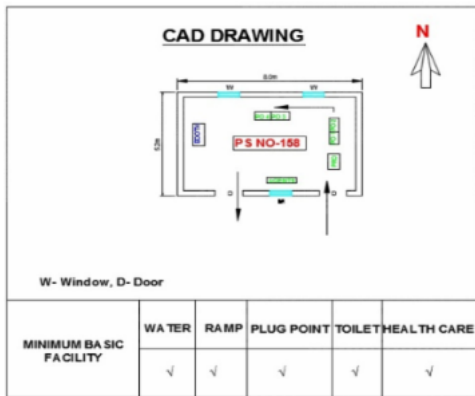

নির্বাচক নিবন্ধন আধিকারিকের স্বাক্ষর

Nazri Naksha

Google Map View

Polling Station Building Front View

Polling Station Front View

Cad View

Key MAP View

1 নাম : রাকেশ উরাও মায়ের নাম: বিলো উরাও বাড়ির নং : n0151 বয়স : 27 লিঙ্গ : পুরুষ	NFH1951615	ফটো উপলব্ধ	2 নাম : শান্তা উরাও স্বামীর নাম: নাইমন উরাও বাড়ির নং : n0151 বয়স : 67 লিঙ্গ : মহিলা	NFH1044643	ফটো উপলব্ধ	3 নাম : সিলসিলিয়া বারলা পিতার নাম: আগষ্ট বারলা বাড়ির নং : n0111 বয়স : 56 লিঙ্গ : মহিলা	MFW3010972	ফটো উপলব্ধ
4 নাম : রুপা উরাও স্বামীর নাম: জহুরুল উরাও বাড়ির নং : n0111 বয়স : 55 লিঙ্গ : মহিলা	WB/02/016/582650	ফটো উপলব্ধ	5 নাম : ইয়াসিন আলি পিতার নাম: নুর মহমদ আলি বাড়ির নং : এন0137 বয়স : 48 লিঙ্গ : পুরুষ	NFH2237436	ফটো উপলব্ধ	6 নাম : ফুলমতী একা স্বামীর নাম: প্রহ্লাদ একা বাড়ির নং : N0149 বয়স : 49 লিঙ্গ : মহিলা	MFW2906717	ফটো উপলব্ধ
7 নাম : অভীষেক কুজুর (ওরাও) পিতার নাম: জয়ালিস কুজুর (ওরাও) বাড়ির নং : n0104 বয়স : 31 লিঙ্গ : পুরুষ	NFH1811215	ফটো উপলব্ধ	8 নাম : ভীনসারী উরাও স্বামীর নাম: মারিয়া উরাও বাড়ির নং : n0151 বয়স : 70 লিঙ্গ : মহিলা	MFW3010949	ফটো উপলব্ধ	9 নাম : মারীয়া উরাও পিতার নাম: সোমা উরাও বাড়ির নং : n0151 বয়স : 78 লিঙ্গ : পুরুষ	MFW2899474	ফটো উপলব্ধ
10 নাম : বিলু ওরাও পিতার নাম: নাইমন ওরাও বাড়ির নং : n0151 বয়স : 42 লিঙ্গ : মহিলা	NFH1557065	ফটো উপলব্ধ	Q 11 নাম : রোসান একা পিতার নাম: সানিয়া একা বাড়ির নং : বয়স : 29 লিঙ্গ : পুরুষ	NFH1764927	ফটো উপলব্ধ	12 নাম : সরিতা রুন্ডা পিতার নাম: প্রেম প্রকাশ রুন্ডা বাড়ির নং : এন0119 বয়স : 62 লিঙ্গ : মহিলা	NFH1972561	ফটো উপলব্ধ
13 নাম : সাহিদ মোকম্মদ পিতার নাম: সৌন্দ্য মোহম্মদ ইব্রাহিম বাড়ির নং : এন0140 বয়স : 25 লিঙ্গ : পুরুষ	NFH1972470	ফটো উপলব্ধ	14 নাম : অসীমা খাতুন পিতার নাম: মোহম্মদ ইয়াসিন আলি বাড়ির নং : এন0137 বয়স : 25 লিঙ্গ : মহিলা	NFH1972546	ফটো উপলব্ধ	15 নাম : বেহানী উরাও স্বামীর নাম: এতোয়া উরাও বাড়ির নং : n0210 বয়স : 73 লিঙ্গ : মহিলা	WB/02/016/576315	ফটো উপলব্ধ
16 নাম : ইমীল বড়াল পিতার নাম: সুন্দরান বড়াল বাড়ির নং : এন0111 বয়স : 6 লিঙ্গ : পুরুষ	NFH1972611	ফটো উপলব্ধ	17 নাম : অনিমা বারলা পিতার নাম: ইমীল বারলা বাড়ির নং : এন0111 বয়স : 26 লিঙ্গ : মহিলা	NFH2249019	ফটো উপলব্ধ	18 নাম : গফুর মহঃ পিতার নাম: আবদুল মহঃ বাড়ির নং : n0074 বয়স : 60 লিঙ্গ : পুরুষ	WB/02/016/582978	ফটো উপলব্ধ
19 নাম : গুলসান খাতুন পিতার নাম: গফুর মহঃ বাড়ির নং : n0074 বয়স : 37 লিঙ্গ : মহিলা	NFH1158237	ফটো উপলব্ধ	20 নাম : ফতেমা বেগম স্বামীর নাম: আবদুল বাড়ির নং : n0075 বয়স : 80 লিঙ্গ : মহিলা	WB/02/016/582643	ফটো উপলব্ধ	21 নাম : মরিয়াম বেগম স্বামীর নাম: আবদুল বাড়ির নং : n0057 বয়স : 67 লিঙ্গ : মহিলা	WB/02/016/582189	ফটো উপলব্ধ
22 নাম : মহঃ রজাউদ্দিন পিতার নাম: মোহঃআব্দুল বাড়ির নং : n0057 বয়স : 47 লিঙ্গ : পুরুষ	MFW2252781	ফটো উপলব্ধ	23 নাম : রাজিয়া বেগম পিতার নাম: মহঃরাবি বেগম বাড়ির নং : n0140 বয়স : 54 লিঙ্গ : মহিলা	MFW3010956	ফটো উপলব্ধ	24 নাম : হালিমা বেগম স্বামীর নাম: হুসেন বাড়ির নং : n0056 বয়স : 51 লিঙ্গ : মহিলা	WB/02/016/582718	ফটো উপলব্ধ
25 নাম : নাসিরন বেগম স্বামীর নাম: মহঃ রেজল বাড়ির নং : n0056 বয়স : 44 লিঙ্গ : মহিলা	NFH1336379	ফটো উপলব্ধ	26 নাম : মংলু উরাও মায়ের নাম: ফুলমনি উরাও বাড়ির নং : n0063 বয়স : 38 লিঙ্গ : মহিলা	MFW2899243	ফটো উপলব্ধ	27 নাম : মহিদা বেগম স্বামীর নাম: গফুর মহঃ বাড়ির নং : n0074 বয়স : 59 লিঙ্গ : মহিলা	WB/02/016/582648	ফটো উপলব্ধ
28 নাম : শাকিলা বেগম স্বামীর নাম: সাফির মহম্মদ বাড়ির নং : n0075 বয়স : 51 লিঙ্গ : মহিলা	WB/02/016/582647	ফটো উপলব্ধ	29 নাম : জ্যোতিস উরাও পিতার নাম: ফারুক উরাও বাড়ির নং : n0104 বয়স : 46 লিঙ্গ : পুরুষ	WB/02/016/582762	ফটো উপলব্ধ	30 নাম : নুরজাহান বেগম স্বামীর নাম: মহ বালি বাড়ির নং : n0140 বয়স : 69 লিঙ্গ : মহিলা	WB/02/016/582192	ফটো উপলব্ধ