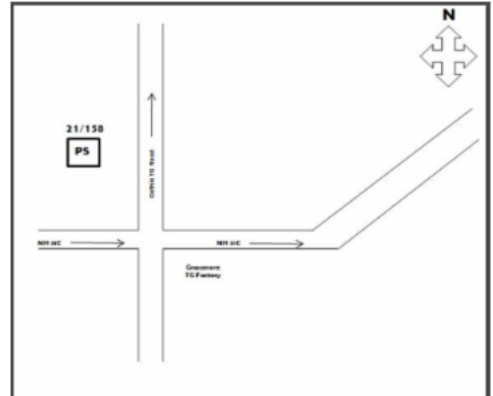

নির্বাচক নিবন্ধন আধিকারিকের স্বাক্ষর

Nazri Naksha

Google Map View

Polling Station Building Front View

Polling Station Front View

Cad View

Key MAP View

1 নাম : রাকেশ উরাও মায়ের নাম: বিলো উরাও বাড়ির নং : n0151 বয়স : 27 লিঙ্গ : পুরুষ	NFH1951615	ফটো উপলব্ধ	2 নাম : শান্তা উরাও স্বামীর নাম: নাইমন উরাও বাড়ির নং : n0151 বয়স : 67 লিঙ্গ : মহিলা	NFH1044643	ফটো উপলব্ধ	3 নাম : সিলসিলিয়া বারলা পিতার নাম: আগষ্ট বারলা বাড়ির নং : n0111 বয়স : 56 লিঙ্গ : মহিলা	MFW3010972	ফটো উপলব্ধ
4 নাম : রুপা উরাও স্বামীর নাম: জহুরুল উরাও বাড়ির নং : n0111 বয়স : 55 লিঙ্গ : মহিলা	WB/02/016/582650	ফটো উপলব্ধ	5 নাম : ইয়াসিন আলি পিতার নাম: নুর মহমদ আলি বাড়ির নং : এন0137 বয়স : 48 লিঙ্গ : পুরুষ	NFH2237436	ফটো উপলব্ধ	6 নাম : ফুলমতী একা স্বামীর নাম: প্রহ্লাদ একা বাড়ির নং : N0149 বয়স : 49 লিঙ্গ : মহিলা	MFW2906717	ফটো উপলব্ধ
7 নাম : অভীষেক কুজুর (ওরাও) পিতার নাম: জয়ালিস কুজুর (ওরাও) বাড়ির নং : n0104 বয়স : 31 লিঙ্গ : পুরুষ	NFH1811215	ফটো উপলব্ধ	8 নাম : ভীনসারী উরাও স্বামীর নাম: মারিয়া উরাও বাড়ির নং : n0151 বয়স : 70 লিঙ্গ : মহিলা	MFW3010949	ফটো উপলব্ধ	9 নাম : মারীয়া উরাও পিতার নাম: সোমা উরাও বাড়ির নং : n0151 বয়স : 78 লিঙ্গ : পুরুষ	MFW2899474	ফটো উপলব্ধ
10 নাম : বিলু ওরাও পিতার নাম: নাইমন ওরাও বাড়ির নং : n0151 বয়স : 42 লিঙ্গ : মহিলা	NFH1557065	ফটো উপলব্ধ	Q 11 নাম : রোসান একা পিতার নাম: সানিয়া একা বাড়ির নং : বয়স : 29 লিঙ্গ : পুরুষ	NFH1764927	ফটো উপলব্ধ	12 নাম : সরিতা রুন্ডা পিতার নাম: প্রেম প্রকাশ রুন্ডা বাড়ির নং : এন0119 বয়স : 62 লিঙ্গ : মহিলা	NFH1972561	ফটো উপলব্ধ
13 নাম : সাহিদ মোকম্মদ পিতার নাম: সৌন্দ্য মোহম্মদ ইব্রাহিম বাড়ির নং : এন0140 বয়স : 25 লিঙ্গ : পুরুষ	NFH1972470	ফটো উপলব্ধ	14 নাম : অসীমা খাতুন পিতার নাম: মোহম্মদ ইয়াসিন আলি বাড়ির নং : এন0137 বয়স : 25 লিঙ্গ : মহিলা	NFH1972546	ফটো উপলব্ধ	15 নাম : বেহানী উরাও স্বামীর নাম: এতোয়া উরাও বাড়ির নং : n0210 বয়স : 73 লিঙ্গ : মহিলা	WB/02/016/576315	ফটো উপলব্ধ
16 নাম : ইমীল বড়াল পিতার নাম: সুন্দরান বড়াল বাড়ির নং : এন0111 বয়স : 6 লিঙ্গ : পুরুষ	NFH1972611	ফটো উপলব্ধ	17 নাম : অনিমা বারলা পিতার নাম: ইমীল বারলা বাড়ির নং : এন0111 বয়স : 26 লিঙ্গ : মহিলা	NFH2249019	ফটো উপলব্ধ	18 নাম : গফুর মহঃ পিতার নাম: আবদুল মহঃ বাড়ির নং : n0074 বয়স : 60 লিঙ্গ : পুরুষ	WB/02/016/582978	ফটো উপলব্ধ
19 নাম : গুলসান খাতুন পিতার নাম: গফুর মহঃ বাড়ির নং : n0074 বয়স : 37 লিঙ্গ : মহিলা	NFH1158237	ফটো উপলব্ধ	20 নাম : ফতেমা বেগম স্বামীর নাম: আবদুল বাড়ির নং : n0075 বয়স : 80 লিঙ্গ : মহিলা	WB/02/016/582643	ফটো উপলব্ধ	21 নাম : মরিয়াম বেগম স্বামীর নাম: আবদুল বাড়ির নং : n0057 বয়স : 67 লিঙ্গ : মহিলা	WB/02/016/582189	ফটো উপলব্ধ
22 নাম : মহঃ রজাউদ্দিন পিতার নাম: মোহঃআব্দুল বাড়ির নং : n0057 বয়স : 47 লিঙ্গ : পুরুষ	MFW2252781	ফটো উপলব্ধ	23 নাম : রাজিয়া বেগম পিতার নাম: মহঃরাবি বেগম বাড়ির নং : n0140 বয়স : 54 লিঙ্গ : মহিলা	MFW3010956	ফটো উপলব্ধ	24 নাম : হালিমা বেগম স্বামীর নাম: হুসেন বাড়ির নং : n0056 বয়স : 51 লিঙ্গ : মহিলা	WB/02/016/582718	ফটো উপলব্ধ
25 নাম : নাসিরন বেগম স্বামীর নাম: মহঃ রেজল বাড়ির নং : n0056 বয়স : 44 লিঙ্গ : মহিলা	NFH1336379	ফটো উপলব্ধ	26 নাম : মংলু উরাও মায়ের নাম: ফুলমনি উরাও বাড়ির নং : n0063 বয়স : 38 লিঙ্গ : মহিলা	MFW2899243	ফটো উপলব্ধ	27 নাম : মহিদা বেগম স্বামীর নাম: গফুর মহঃ বাড়ির নং : n0074 বয়স : 59 লিঙ্গ : মহিলা	WB/02/016/582648	ফটো উপলব্ধ
28 নাম : শাকিলা বেগম স্বামীর নাম: সাফির মহম্মদ বাড়ির নং : n0075 বয়স : 51 লিঙ্গ : মহিলা	WB/02/016/582647	ফটো উপলব্ধ	29 নাম : জ্যোতিস উরাও পিতার নাম: ফারুক উরাও বাড়ির নং : n0104 বয়স : 46 লিঙ্গ : পুরুষ	WB/02/016/582762	ফটো উপলব্ধ	30 নাম : নুরজাহান বেগম স্বামীর নাম: মহ বালি বাড়ির নং : n0140 বয়স : 69 লিঙ্গ : মহিলা	WB/02/016/582192	ফটো উপলব্ধ