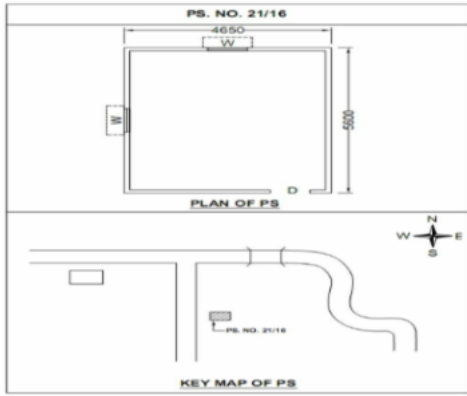

Nazri Naksha