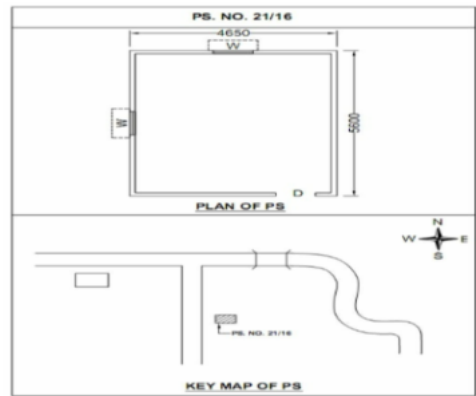

Key MAP View