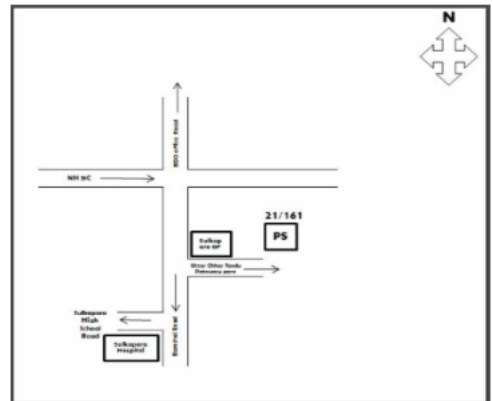

নির্বাচক নিবন্ধন আধিকারিকের স্বাক্ষর

Nazri Naksha

Google Map View

Polling Station Building Front View

Polling Station Front View

Cad View

Key MAP View

1	NFH2124980	নাম : খুরশেদ আলম পিতার নাম: মোস্তাফিজুর রহমান বাড়ির নং : n0045 বয়স : 24 লিঙ্গ : পুরুষ	ফটো উপলব্ধ	2	MFW1439819	নাম : সাহাবুল আলম পিতার নাম: এছাহাক আলি বাড়ির নং : n0076 বয়স : 46 লিঙ্গ : পুরুষ	ফটো উপলব্ধ	3	MFW2508299	নাম : আকলিমা খাতুন স্বামীর নাম: আশরাফুল সরকার বাড়ির নং : n0039 বয়স : 41 লিঙ্গ : মহিলা	ফটো উপলব্ধ
4	NFH1941590	নাম : ফারুক হক পিতার নাম: আমিরুল হক বাড়ির নং : n0122 বয়স : 26 লিঙ্গ : পুরুষ	ফটো উপলব্ধ	5	NFH2366136	নাম : রহিমা বেগম পিতার নাম: রুন সরকার বাড়ির নং : এন0019 বয়স : 27 লিঙ্গ : মহিলা	ফটো উপলব্ধ	6	WB/02/016/573154	নাম : নেছা ফুলফুল খাতুন স্বামীর নাম: আমিরুল হক বাড়ির নং : n0122 বয়স : 58 লিঙ্গ : মহিলা	ফটো উপলব্ধ
7	NFH1463009	নাম : বেগম খাতুন স্বামীর নাম: উল্লাহ হোসেন বাড়ির নং : n0326 বয়স : 31 লিঙ্গ : মহিলা	ফটো উপলব্ধ	8	NFH1169358	নাম : আবু আজাইত পিতার নাম: মতিয়ার রহমান বাড়ির নং : 261 বয়স : 40 লিঙ্গ : পুরুষ	ফটো উপলব্ধ	9	NFH2038719	নাম : খাতুন মর্জিনা স্বামীর নাম: আমজাদ আলি বাড়ির নং : n0123 বয়স : 57 লিঙ্গ : মহিলা	ফটো উপলব্ধ
10	NFH1449412	নাম : ময়না খাতুন স্বামীর নাম: মুস্তাফা হক বাড়ির নং : n0199 বয়স : 31 লিঙ্গ : মহিলা	ফটো উপলব্ধ	11	NFH2037380	নাম : হাজেরা খাতুন মায়ের নাম: জবেদা খাতুন বাড়ির নং : n0200 বয়স : 62 লিঙ্গ : মহিলা	ফটো উপলব্ধ	12	WB/02/016/573108	নাম : রেজিয়া খাতুন স্বামীর নাম: জহিরুদ্দিন বাড়ির নং : n0200 বয়স : 53 লিঙ্গ : মহিলা	ফটো উপলব্ধ
13	NFH0706705	নাম : সায়রা বানু স্বামীর নাম: হাসিদুল হক বাড়ির নং : n0200 বয়স : 39 লিঙ্গ : মহিলা	ফটো উপলব্ধ	14	MFW2507937	নাম : আজমিনারা বেগম স্বামীর নাম: ইয়াকুব সরকার বাড়ির নং : n0200 বয়স : 42 লিঙ্গ : মহিলা	ফটো উপলব্ধ	15	MFW2995967	নাম : বুলবুল হক পিতার নাম: আমজাদ আলী বাড়ির নং : n0200 বয়স : 36 লিঙ্গ : পুরুষ	ফটো উপলব্ধ
16	WB/02/016/573130	নাম : ওজিরন নেছা স্বামীর নাম: হাফিজুদ্দিন মহঃ বাড়ির নং : n0201 বয়স : 79 লিঙ্গ : মহিলা	ফটো উপলব্ধ	17	NFH1168681	নাম : সানু হক মায়ের নাম: বজ্জল রহমান বাড়ির নং : 0063 বয়স : 35 লিঙ্গ : পুরুষ	ফটো উপলব্ধ	18	MFW2657187	নাম : হাসিদুল রহমান পিতার নাম: আমিরুল হক বাড়ির নং : n0229 বয়স : 42 লিঙ্গ : পুরুষ	ফটো উপলব্ধ
19	NFH2125367	নাম : হাসনা বানু স্বামীর নাম: মজিদুল হক বাড়ির নং : n0122 বয়স : 34 লিঙ্গ : মহিলা	ফটো উপলব্ধ	20	NFH2122554	নাম : আশীদুল বাবুমান পিতার নাম: বেদিয়ার বাহুমান বাড়ির নং : n0204 বয়স : 25 লিঙ্গ : পুরুষ	ফটো উপলব্ধ	21	NFH2155356	নাম : সাদ্দাম হোসেন পিতার নাম: বাবুল আলম বাড়ির নং : 076 বয়স : 24 লিঙ্গ : পুরুষ	ফটো উপলব্ধ
22	NFH2358802	নাম : মোহাম্মদ মরুফুল পিতার নাম: আমিরুল হক বাড়ির নং : n0042 বয়স : 63 লিঙ্গ : পুরুষ	ফটো উপলব্ধ	23	NFH2356608	নাম : মরজিনা খাতুন স্বামীর নাম: আলতাপ বাড়ির নং : n0082 বয়স : 69 লিঙ্গ : মহিলা	ফটো উপলব্ধ	24	MFW2508331	নাম : আশরা বানু স্বামীর নাম: আজিজুল হক বাড়ির নং : n0122 বয়স : 46 লিঙ্গ : মহিলা	ফটো উপলব্ধ
25	MFW2508380	নাম : আজিজুল হক পিতার নাম: আমিরুল হক বাড়ির নং : n0122 বয়স : 46 লিঙ্গ : পুরুষ	ফটো উপলব্ধ	26	NFH2315877	নাম : মুসকান খাতুন পিতার নাম: আশরাফুল সরকার বাড়ির নং : এন0039 বয়স : 21 লিঙ্গ : মহিলা	ফটো উপলব্ধ	27	NFH2122463	নাম : আশিক ইসলাম পিতার নাম: আজিজুল ইসলাম বাড়ির নং : N0122 বয়স : 26 লিঙ্গ : পুরুষ	ফটো উপলব্ধ
28	MFW2507390	নাম : জবেদুল হক পিতার নাম: মোঃ মাহমুদ বাড়ির নং : n0109 বয়স : 41 লিঙ্গ : পুরুষ	ফটো উপলব্ধ	29	NFH1664838	নাম : বেনু সরকার পিতার নাম: আমিরুল সরকার বাড়ির নং : 0241 বয়স : 37 লিঙ্গ : মহিলা	ফটো উপলব্ধ	30	WB/02/016/570243	নাম : রুবি খাতুন স্বামীর নাম: সামাদ বাড়ির নং : n0113 বয়স : 53 লিঙ্গ : মহিলা	ফটো উপলব্ধ