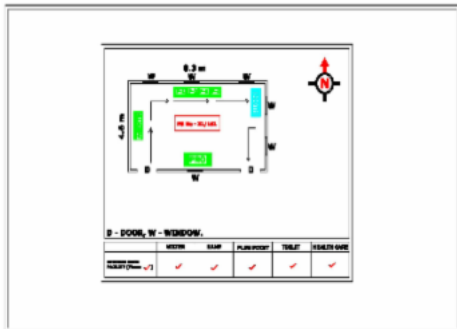

নির্বাচক নিবন্ধন আধিকারিকের স্বাক্ষর

Nazri Naksha

Google Map View

Polling Station Building Front View

Polling Station Front View

Cad View

Key MAP View

1	NFH2124980	নাম : খুরশেদ আলম পিতার নাম: মোস্তাফিজুর রহমান বাড়ির নং : n0045 বয়স : 24 লিঙ্গ : পুরুষ	ফটো উপলব্ধ	2	MFW1439819	নাম : সাহাবুল আলম পিতার নাম: এছাহাক আলি বাড়ির নং : n0076 বয়স : 46 লিঙ্গ : পুরুষ	ফটো উপলব্ধ	3	MFW2508299	নাম : আকলিমা খাতুন স্বামীর নাম: আশরাফুল সরকার বাড়ির নং : n0039 বয়স : 41 লিঙ্গ : মহিলা	ফটো উপলব্ধ
4	NFH1941590	নাম : ফারুক হক পিতার নাম: আমিরুল হক বাড়ির নং : n0122 বয়স : 26 লিঙ্গ : পুরুষ	ফটো উপলব্ধ	5	NFH2366136	নাম : রহিমা বেগম পিতার নাম: রুন সরকার বাড়ির নং : এন0019 বয়স : 27 লিঙ্গ : মহিলা	ফটো উপলব্ধ	6	WB/02/016/573154	নাম : নেছা ফুলফুল খাতুন স্বামীর নাম: আমিরুল হক বাড়ির নং : n0122 বয়স : 58 লিঙ্গ : মহিলা	ফটো উপলব্ধ
7	NFH1463009	নাম : বেগম খাতুন স্বামীর নাম: উল্লাহ হোসেন বাড়ির নং : n0326 বয়স : 31 লিঙ্গ : মহিলা	ফটো উপলব্ধ	8	NFH1169358	নাম : আবু আজাইত পিতার নাম: মতিয়ার রহমান বাড়ির নং : 261 বয়স : 40 লিঙ্গ : পুরুষ	ফটো উপলব্ধ	9	NFH2038719	নাম : খাতুন মর্জিনা স্বামীর নাম: আমজাদ আলি বাড়ির নং : n0123 বয়স : 57 লিঙ্গ : মহিলা	ফটো উপলব্ধ
10	NFH1449412	নাম : ময়না খাতুন স্বামীর নাম: মুস্তাফা হক বাড়ির নং : n0199 বয়স : 31 লিঙ্গ : মহিলা	ফটো উপলব্ধ	11	NFH2037380	নাম : হাজেরা খাতুন মায়ের নাম: জবেদা খাতুন বাড়ির নং : n0200 বয়স : 62 লিঙ্গ : মহিলা	ফটো উপলব্ধ	12	WB/02/016/573108	নাম : রেজিয়া খাতুন স্বামীর নাম: জহিরুদ্দিন বাড়ির নং : n0200 বয়স : 53 লিঙ্গ : মহিলা	ফটো উপলব্ধ
13	NFH0706705	নাম : সায়রা বানু স্বামীর নাম: হাসিদুল হক বাড়ির নং : n0200 বয়স : 39 লিঙ্গ : মহিলা	ফটো উপলব্ধ	14	MFW2507937	নাম : আজমিনারা বেগম স্বামীর নাম: ইয়াকুব সরকার বাড়ির নং : n0200 বয়স : 42 লিঙ্গ : মহিলা	ফটো উপলব্ধ	15	MFW2995967	নাম : বুলবুল হক পিতার নাম: আমজাদ আলী বাড়ির নং : n0200 বয়স : 36 লিঙ্গ : পুরুষ	ফটো উপলব্ধ
16	WB/02/016/573130	নাম : ওজিরন নেছা স্বামীর নাম: হাফিজুদ্দিন মহঃ বাড়ির নং : n0201 বয়স : 79 লিঙ্গ : মহিলা	ফটো উপলব্ধ	17	NFH1168681	নাম : সানু হক মায়ের নাম: বজ্জল রহমান বাড়ির নং : 0063 বয়স : 35 লিঙ্গ : পুরুষ	ফটো উপলব্ধ	18	MFW2657187	নাম : হাসিদুল রহমান পিতার নাম: আমিরুল হক বাড়ির নং : n0229 বয়স : 42 লিঙ্গ : পুরুষ	ফটো উপলব্ধ
19	NFH2125367	নাম : হাসনা বানু স্বামীর নাম: মজিদুল হক বাড়ির নং : n0122 বয়স : 34 লিঙ্গ : মহিলা	ফটো উপলব্ধ	20	NFH2122554	নাম : আশীদুল বাবুমান পিতার নাম: বেদিয়ার বাহুমান বাড়ির নং : n0204 বয়স : 25 লিঙ্গ : পুরুষ	ফটো উপলব্ধ	21	NFH2155356	নাম : সাদ্দাম হোসেন পিতার নাম: বাবুল আলম বাড়ির নং : 076 বয়স : 24 লিঙ্গ : পুরুষ	ফটো উপলব্ধ
22	NFH2358802	নাম : মোহাম্মদ মরুফুল পিতার নাম: আমিরুল হক বাড়ির নং : n0042 বয়স : 63 লিঙ্গ : পুরুষ	ফটো উপলব্ধ	23	NFH2356608	নাম : মরজিনা খাতুন স্বামীর নাম: আলতাপ বাড়ির নং : n0082 বয়স : 69 লিঙ্গ : মহিলা	ফটো উপলব্ধ	24	MFW2508331	নাম : আশরা বানু স্বামীর নাম: আজিজুল হক বাড়ির নং : n0122 বয়স : 46 লিঙ্গ : মহিলা	ফটো উপলব্ধ
25	MFW2508380	নাম : আজিজুল হক পিতার নাম: আমিরুল হক বাড়ির নং : n0122 বয়স : 46 লিঙ্গ : পুরুষ	ফটো উপলব্ধ	26	NFH2315877	নাম : মুসকান খাতুন পিতার নাম: আশরাফুল সরকার বাড়ির নং : এন0039 বয়স : 21 লিঙ্গ : মহিলা	ফটো উপলব্ধ	27	NFH2122463	নাম : আশিক ইসলাম পিতার নাম: আজিজুল ইসলাম বাড়ির নং : N0122 বয়স : 26 লিঙ্গ : পুরুষ	ফটো উপলব্ধ
28	MFW2507390	নাম : জবেদুল হক পিতার নাম: মোঃ মাহমুদ বাড়ির নং : n0109 বয়স : 41 লিঙ্গ : পুরুষ	ফটো উপলব্ধ	29	NFH1664838	নাম : বেনু সরকার পিতার নাম: আমিরুল সরকার বাড়ির নং : 0241 বয়স : 37 লিঙ্গ : মহিলা	ফটো উপলব্ধ	30	WB/02/016/570243	নাম : রুবি খাতুন স্বামীর নাম: সামাদ বাড়ির নং : n0113 বয়স : 53 লিঙ্গ : মহিলা	ফটো উপলব্ধ