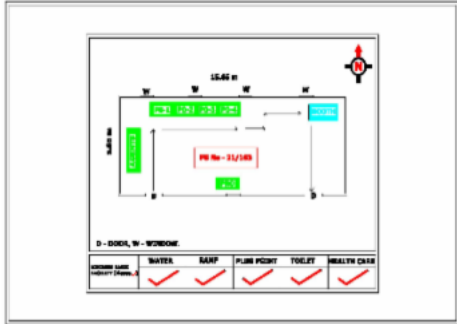

নির্বাচক নিবন্ধন আধিকারিকের স্বাক্ষর

Nazri Naksha

Google Map View

Polling Station Building Front View

Polling Station Front View

Cad View

Key MAP View

1 নাম : আমির সোহেল পিতার নাম : উইদে আলি বাড়ির নং : এন0344 বয়স : 26 লিঙ্গ : পুরুষ	NFH1974971 ফটো উপলব্ধ	2 নাম : মহঃ অফসর আলি মায়ের নাম : সাইরা খাতুন বাড়ির নং : n0007 বয়স : 31 লিঙ্গ : পুরুষ	NFH1665355 ফটো উপলব্ধ	3 নাম : সাইদা খাতুন স্বামীর নাম : ইসলাম মহম্মদ বাড়ির নং : n0040 বয়স : 79 লিঙ্গ : মহিলা	WB/02/016/552439 ফটো উপলব্ধ
4 নাম : সামিনা খাতুন স্বামীর নাম : মুহাম্মদ ইসলাম বাড়ির নং : n0040 বয়স : 41 লিঙ্গ : মহিলা	MFW2655447 ফটো উপলব্ধ	5 নাম : মহঃ সামিম পিতার নাম : ইফ্রাহ মাহঃ বাড়ির নং : n0040 বয়স : 31 লিঙ্গ : পুরুষ	NFH1665389 ফটো উপলব্ধ	6 নাম : মন্দিরা হেমব্রম পিতার নাম : বুদ্ধ হেমব্রম বাড়ির নং : N0254 বয়স : 26 লিঙ্গ : মহিলা	NFH1974948 ফটো উপলব্ধ
7 নাম : মহ কাউসর পিতার নাম : নাসিম বাড়ির নং : n0007 বয়স : 37 লিঙ্গ : পুরুষ	MFW2994366 ফটো উপলব্ধ	8 নাম : নাজিমা খাতুন স্বামীর নাম : উকিল মিঞা বাড়ির নং : n0056 বয়স : 59 লিঙ্গ : মহিলা	WB/02/016/552833 ফটো উপলব্ধ	9 নাম : মুস্তাফা মহম্মদ পিতার নাম : চেমরু মহম্মদ বাড়ির নং : n0059 বয়স : 56 লিঙ্গ : পুরুষ	WB/02/016/552302 ফটো উপলব্ধ
10 নাম : অজিমা খাতুন স্বামীর নাম : মুস্তাফা মহঃ বাড়ির নং : n0059 বয়স : 38 লিঙ্গ : মহিলা	MFW2994374 ফটো উপলব্ধ	11 নাম : চন্দ্রহাস সূত্রধর পিতার নাম : যতীন সূত্রধর বাড়ির নং : n0064 বয়স : 73 লিঙ্গ : পুরুষ	MFW0028050 ফটো উপলব্ধ	12 নাম : মোঃ সাকিল পিতার নাম : আলমগীর মোহাম্মদ বাড়ির নং : N0094 বয়স : 27 লিঙ্গ : পুরুষ	NFH1863372 ফটো উপলব্ধ
13 নাম : মোহঃ মুস্তাফা পিতার নাম : মহঃ ইসলাম বাড়ির নং : N0040 বয়স : 27 লিঙ্গ : পুরুষ	NFH1863547 ফটো উপলব্ধ	14 নাম : মোহাম্মদ নূর আলম পিতার নাম : মহঃ ইসলাম আলম বাড়ির নং : n0040 বয়স : 45 লিঙ্গ : পুরুষ	MFW1442979 ফটো উপলব্ধ	15 নাম : কালাম মহম্মদ পিতার নাম : ফাগুনী মহম্মদ বাড়ির নং : n0042 বয়স : 53 লিঙ্গ : পুরুষ	WB/02/016/552539 ফটো উপলব্ধ
16 নাম : জয়তুন খাতুন স্বামীর নাম : আলমগীর বাড়ির নং : n0094 বয়স : 43 লিঙ্গ : মহিলা	NFH1907146 ফটো উপলব্ধ	17 নাম : মোঃ দুলারী শিক্তি পিতার নাম : মোঃ হাসানির বাড়ির নং : n0006 বয়স : 38 লিঙ্গ : পুরুষ	MFW2884757 ফটো উপলব্ধ	18 নাম : মহ পেয়ারে শিক্তি পিতার নাম : ইফ্রাহ মাহঃ বাড়ির নং : n0006 বয়স : 37 লিঙ্গ : পুরুষ	MFW2994382 ফটো উপলব্ধ
19 নাম : জামির আলম পিতার নাম : মহঃ ইসলাম বাড়ির নং : n0040 বয়স : 36 লিঙ্গ : পুরুষ	NFH1559392 ফটো উপলব্ধ	20 নাম : মহঃ সমসের আলিম পিতার নাম : ইফ্রাহ মাহঃ বাড়ির নং : n0040 বয়স : 34 লিঙ্গ : পুরুষ	NFH1338235 ফটো উপলব্ধ	21 নাম : মোহাম্মদ ইনফল পিতার নাম : মোহাম্মদ ইসলাম বাড়ির নং : এন0040 বয়স : 23 লিঙ্গ : পুরুষ	NFH2156388 ফটো উপলব্ধ
22 নাম : উকিল মিঞা পিতার নাম : পান মিঞা বাড়ির নং : n0056 বয়স : 69 লিঙ্গ : পুরুষ	WB/02/016/552048 ফটো উপলব্ধ	23 নাম : শোভা দেবী প্রসাদ স্বামীর নাম : গুণেশ্বর প্রসাদ বাড়ির নং : n0326 বয়স : 55 লিঙ্গ : মহিলা	MFW0027888 ফটো উপলব্ধ	24 নাম : অঞ্জলী খাতুন পিতার নাম : ইফ্রাহ মাহঃ বাড়ির নং : এন0040 বয়স : 22 লিঙ্গ : মহিলা	NFH2345890 ফটো উপলব্ধ
25 নাম : মহ সমীদ আলম পিতার নাম : মহঃ ইসলাম বাড়ির নং : 217 বয়স : 36 লিঙ্গ : পুরুষ	MFW2994341 ফটো উপলব্ধ	26 নাম : রুমি পারভীন স্বামীর নাম : আমির সোহেল বাড়ির নং : এন0081 বয়স : 23 লিঙ্গ : মহিলা	NFH2330009 ফটো উপলব্ধ	27 নাম : মদিনা বেগম স্বামীর নাম : মহঃসামসের আলম বাড়ির নং : n0040 বয়স : 30 লিঙ্গ : মহিলা	NFH1811561 ফটো উপলব্ধ
28 নাম : নউসাদ আলি পিতার নাম : মহঃ উকিল মিঞা বাড়ির নং : n0056 বয়স : 28 লিঙ্গ : পুরুষ	NFH1811595 ফটো উপলব্ধ	29 নাম : রমজান আলী পিতার নাম : গুণেশ্বর উকিল বাড়ির নং : n0056 বয়স : 30 লিঙ্গ : পুরুষ	NFH1559442 ফটো উপলব্ধ	30 নাম : পারোমিতা বড়ুয়া পিতার নাম : প্রদীপ কুমার বড়ুয়া বাড়ির নং : n0025 বয়স : 36 লিঙ্গ : মহিলা	NFH1084540 ফটো উপলব্ধ