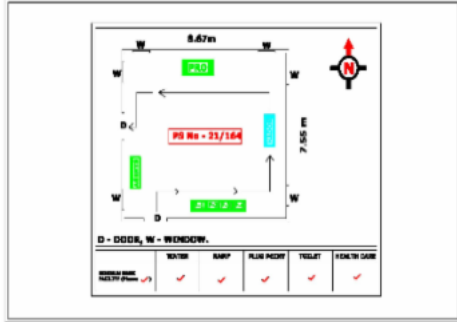

নির্বাচক নিবন্ধন আধিকারিকের স্বাক্ষর

Nazri Naksha

Google Map View

Polling Station Building Front View

Polling Station Front View

Cad View

Key MAP View

1	NFH2328086	ফটো উপলব্ধ	2	WB/02/016/546144	ফটো উপলব্ধ	3	MFW2889319	ফটো উপলব্ধ
নাম : নেহা লামা মায়ের নাম : সংগীতা লামা বাড়ির নং : এন0204 বয়স : 21 লিঙ্গ : মহিলা			নাম : সুখদেও উরাও পিতার নাম : ছাত্ত উরাও বাড়ির নং : n0140 বয়স : 86 লিঙ্গ : পুরুষ			নাম : সংগীতা লামা (শেরপা) স্বামীর নাম : ছোন লামা বাড়ির নং : n0204 বয়স : 52 লিঙ্গ : মহিলা		
4	NFH1863877	ফটো উপলব্ধ	5	MFW2502433	ফটো উপলব্ধ	6	MFW2502854	ফটো উপলব্ধ
নাম : সাবানা বানু স্বামীর নাম : আকবর আলী বাড়ির নং : n0291 বয়স : 36 লিঙ্গ : মহিলা			নাম : তারামনী ওরাংর পিতার নাম : সুখদেব ওরাংর বাড়ির নং : n0140 বয়স : 40 লিঙ্গ : মহিলা			নাম : উষা কালিন্দী লাকরা স্বামীর নাম : রাজেশ লাকড়া বাড়ির নং : n0174 বয়স : 52 লিঙ্গ : মহিলা		
7	NFH1975226	ফটো উপলব্ধ	8	MFW2654531	ফটো উপলব্ধ	9	MFW2654291	ফটো উপলব্ধ
নাম : রুপসি বড়ুয়া পিতার নাম : মুকুল বড়ুয়া বাড়ির নং : এন00016 বয়স : 25 লিঙ্গ : মহিলা			নাম : অমিত কুমার আগরওয়াল পিতার নাম : সুকদেব আগরওয়াল বাড়ির নং : N0097 বয়স : 41 লিঙ্গ : পুরুষ			নাম : জ্ঞানেশ্বর টোপ্পো ওরাংর পিতার নাম : সুকদেব বাড়ির নং : n0140 বয়স : 38 লিঙ্গ : পুরুষ		
10	NFH1767094	ফটো উপলব্ধ	11	MFW2237311	ফটো উপলব্ধ	12	NFH2135226	ফটো উপলব্ধ
নাম : মহঃ ইমতিহাজ পিতার নাম : মুকুল সারদ বাড়ির নং : n0154 বয়স : 30 লিঙ্গ : পুরুষ			নাম : আকবর আলী পিতার নাম : রুদ্রত আলী বাড়ির নং : N0796 বয়স : 42 লিঙ্গ : পুরুষ			নাম : উরগন লামা পিতার নাম : ছঙ্গ লামা বাড়ির নং : এন0204 বয়স : 24 লিঙ্গ : পুরুষ		
13	NFH1767037	ফটো উপলব্ধ	14	NFH1766922	ফটো উপলব্ধ	15	NFH2368918	ফটো উপলব্ধ
নাম : মহঃ নুরেইন পিতার নাম : মহঃ ফারুক বাড়ির নং : n0238 বয়স : 30 লিঙ্গ : পুরুষ			নাম : সত্যজিত বড়ুয়া মায়ের নাম : অঞ্জনা বড়ুয়া বাড়ির নং : n0110 বয়স : 37 লিঙ্গ : পুরুষ			নাম : মেরি সংতল স্বামীর নাম : পান্ডা সাঁওতাল বাড়ির নং : n0124 বয়স : 59 লিঙ্গ : মহিলা		
16	NFH1955145	ফটো উপলব্ধ	17	WB/02/016/546544	ফটো উপলব্ধ	18	NFH2136703	ফটো উপলব্ধ
নাম : নাজরুল ইসলাম পিতার নাম : মহঃ ফিরোজ বাড়ির নং : n0154 বয়স : 26 লিঙ্গ : পুরুষ			নাম : নুপেন বরুয়া পিতার নাম : বিনোদ বরুয়া বাড়ির নং : n0110 বয়স : 54 লিঙ্গ : মহিলা			নাম : অনুরাগ লকরা পিতার নাম : রাজেশ লকরা বাড়ির নং : n0174 বয়স : 24 লিঙ্গ : পুরুষ		
19	NFH1975168	ফটো উপলব্ধ	20	NFH1045863	ফটো উপলব্ধ	21	MFW2240893	ফটো উপলব্ধ
নাম : সুলেখা টোপ্পো পিতার নাম : বালি টোপ্পো বাড়ির নং : এন0140 বয়স : 25 লিঙ্গ : মহিলা			নাম : অঞ্জনা বড়ুয়া মায়ের নাম : বিজলী বড়ুয়া বাড়ির নং : n0110 বয়স : 55 লিঙ্গ : মহিলা			নাম : উর্মিলা উরাও পিতার নাম : বালি উরাও বাড়ির নং : n0140 বয়স : 46 লিঙ্গ : মহিলা		
22	NFH2040756	ফটো উপলব্ধ	23	WB/02/016/546111	ফটো উপলব্ধ	24	NFH1084573	ফটো উপলব্ধ
নাম : দিপেন পিতার নাম : বিনোদ বড়ুয়া বাড়ির নং : n0110 বয়স : 61 লিঙ্গ : পুরুষ			নাম : বালিরাম টোপ্পো পিতার নাম : সুকদেব টোপ্পো বাড়ির নং : n0140 বয়স : 49 লিঙ্গ : পুরুষ			নাম : স্বষিমুনি টোপ্পো পিতার নাম : সুখদেব টোপ্পো বাড়ির নং : 0141 বয়স : 35 লিঙ্গ : মহিলা		
25	NFH2156693	ফটো উপলব্ধ	26	MFW2241222	ফটো উপলব্ধ	27	MFW0027862	ফটো উপলব্ধ
নাম : ডনা বড়ুয়া পিতার নাম : নৈপেন বড়ুয়া বাড়ির নং : এন0154 বয়স : 24 লিঙ্গ : মহিলা			নাম : রুবি বড়ুয়া স্বামীর নাম : দ্বিপেন বড়ুয়া বাড়ির নং : n0110 বয়স : 49 লিঙ্গ : মহিলা			নাম : সীতা দেবী আগরওয়াল স্বামীর নাম : বিসম্বর আগরওয়াল বাড়ির নং : n0205 বয়স : 78 লিঙ্গ : মহিলা		
28	WB/02/016/546084	ফটো উপলব্ধ	29	MFW2883882	ফটো উপলব্ধ	30	MFW2883866	ফটো উপলব্ধ
নাম : মহঃফিরোজ পিতার নাম : মহঃআলিআব্বাস বাড়ির নং : n0154 বয়স : 54 লিঙ্গ : পুরুষ			নাম : বিনোদ গোয়েল পিতার নাম : হনুমান প্রসাদ গোয়েল বাড়ির নং : n0180 বয়স : 48 লিঙ্গ : পুরুষ			নাম : বিমলা মিত্রাল (আগরওয়াল) স্বামীর নাম : প্রমোদ কুমার মিত্রাল বাড়ির নং : n0157 বয়স : 49 লিঙ্গ : মহিলা		