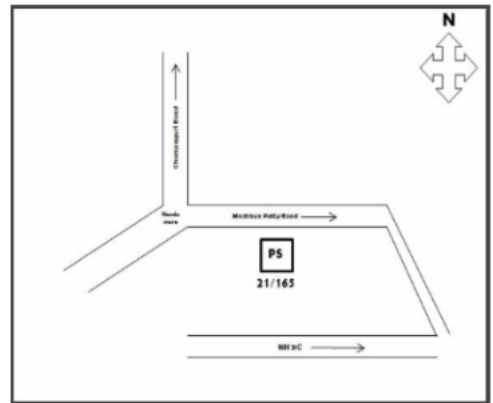

নির্বাচক নিবন্ধন আধিকারিকের স্বাক্ষর

Nazri Naksha

Google Map View

Polling Station Building Front View

Polling Station Front View

Cad View

Key MAP View

1 নাম : মহম্মদ সালেম পিতার নাম : আমিন বাড়ির নং : n0106 বয়স : 53 লিঙ্গ : পুরুষ	WB/02/016/549016	ফটো উপলব্ধ	2 নাম : ফিরোগিনি খাতুন পিতার নাম : মুহম্মদ আজিজ বাড়ির নং : n0081 বয়স : 38 লিঙ্গ : মহিলা	MFW2654523	ফটো উপলব্ধ	3 নাম : মহঃ ফিরোজ পিতার নাম : মুহঃ আজিজ বাড়ির নং : n0081 বয়স : 37 লিঙ্গ : পুরুষ	MFW2889368	ফটো উপলব্ধ
4 নাম : রৌশন আরা পলাতিন স্বামীর নাম : মুহঃ হাসমুদ্দিন বাড়ির নং : n0084 বয়স : 35 লিঙ্গ : মহিলা	NFH1253103	ফটো উপলব্ধ	5 নাম : আজিজুল হক পিতার নাম : কাশিম বাড়ির নং : n0104 বয়স : 50 লিঙ্গ : পুরুষ	MFW2502961	ফটো উপলব্ধ	6 নাম : বিকি সুরী পিতার নাম : হীরালাল সুরী বাড়ির নং : n0104 বয়স : 31 লিঙ্গ : পুরুষ	NFH1450758	ফটো উপলব্ধ
7 নাম : দীপাবলি সুরী স্বামীর নাম : বিকি সুরী বাড়ির নং : এন0037 বয়স : 23 লিঙ্গ : মহিলা	NFH2359701	ফটো উপলব্ধ	8 নাম : মহঃ হাদিসা মায়ের নাম : মুহঃ খাতুন বাড়ির নং : n0143 বয়স : 26 লিঙ্গ : পুরুষ	NFH1915776	ফটো উপলব্ধ	9 নাম : পিঙ্কি গুহ রয় স্বামীর নাম : অর্পন গুহ বাড়ির নং : 178 বয়স : 38 লিঙ্গ : মহিলা	NFH1162064	ফটো উপলব্ধ
10 নাম : মোহাম্মদ আব্দুল্লাহ পিতার নাম : মোহাম্মদ আব্দুল্লাহ বাড়ির নং : নং141 বয়স : 24 লিঙ্গ : পুরুষ	NFH2139087	ফটো উপলব্ধ	11 নাম : নাসিম আকতার পিতার নাম : মুহঃ আজিজ বাড়ির নং : n0081 বয়স : 36 লিঙ্গ : পুরুষ	NFH1161819	ফটো উপলব্ধ	12 নাম : শকিলা খাতুন পিতার নাম : মুহম্মদ আজিজ বাড়ির নং : এন0081 বয়স : 29 লিঙ্গ : মহিলা	NFH2157188	ফটো উপলব্ধ
13 নাম : অনুরা দেবী স্বামীর নাম : বীরেন্দ্র প্রসাদ বাড়ির নং : n0363 বয়স : 46 লিঙ্গ : মহিলা	NFH1864404	ফটো উপলব্ধ	Q 14 নাম : রাকেশ বর্মন পিতার নাম : রজনী প্রমথ বাড়ির নং : এন0151 বয়স : 36 লিঙ্গ : পুরুষ	NFH1975770	ফটো উপলব্ধ	15 নাম : জুবেদা বেগম স্বামীর নাম : স্বামী মহ আজিজ বাড়ির নং : n0081 বয়স : 56 লিঙ্গ : মহিলা	WB/02/016/549450	ফটো উপলব্ধ
16 নাম : বাহিদ হাসান পিতার নাম : আজিজুল হক বাড়ির নং : এন0104 বয়স : 29 লিঙ্গ : পুরুষ	NFH2265916	ফটো উপলব্ধ	17 নাম : নবিরন বিকি স্বামীর নাম : সুমাইয়তুন শেখা বাড়ির নং : n0345 বয়স : 56 লিঙ্গ : মহিলা	NFH1864222	ফটো উপলব্ধ	18 নাম : মহঃ ইজাজ পিতার নাম : মুহঃ মুন্না বাড়ির নং : n0349 বয়স : 27 লিঙ্গ : পুরুষ	NFH1864263	ফটো উপলব্ধ
19 নাম : অর্পন গুহরায় পিতার নাম : অনুকূল গুহরায় বাড়ির নং : n0001 বয়স : 59 লিঙ্গ : পুরুষ	WB/02/016/549314	ফটো উপলব্ধ	20 নাম : কাজল কুমারী স্বামীর নাম : ওমপ্রকাশ সাহ বাড়ির নং : এন0078 বয়স : 27 লিঙ্গ : মহিলা	NFH2408052	ফটো উপলব্ধ	21 নাম : সোনা কুমার প্রসাদ পিতার নাম : মুখিয়া প্রসাদ বাড়ির নং : এন0196 বয়স : 25 লিঙ্গ : পুরুষ	NFH1975762	ফটো উপলব্ধ
22 নাম : নাজমা বেগম স্বামীর নাম : মোহাম্মদ হায়দার আলি বাড়ির নং : এন0141 বয়স : 35 লিঙ্গ : মহিলা	NFH1975796	ফটো উপলব্ধ	23 নাম : খুসবন খাতুন স্বামীর নাম : আজিজুল হক বাড়ির নং : n0104 বয়স : 38 লিঙ্গ : মহিলা	NFH0661835	ফটো উপলব্ধ	24 নাম : রুকসার খাতুন পিতার নাম : আজিজুল হক বাড়ির নং : এন0104 বয়স : 27 লিঙ্গ : মহিলা	NFH2265833	ফটো উপলব্ধ
25 নাম : মহম্মদ আজিজ পিতার নাম : মহম্মদ সুলেমন বাড়ির নং : n0081 বয়স : 76 লিঙ্গ : পুরুষ	WB/02/016/549037	ফটো উপলব্ধ	26 নাম : সঞ্জয় বাসফোর পিতার নাম : যোগিন্দ্র বাসফোর বাড়ির নং : n0006 বয়স : 34 লিঙ্গ : পুরুষ	NFH1338839	ফটো উপলব্ধ	27 নাম : কুমারী বাসফোর (মালি) স্বামীর নাম : যোগিন্দ্র বাসফোর (মালি) বাড়ির নং : n0006 বয়স : 57 লিঙ্গ : মহিলা	NFH1287002	ফটো উপলব্ধ
28 নাম : বিজয় বাসফোর পিতার নাম : যোগিন্দ্র বাসফোর বাড়ির নং : n0006 বয়স : 32 লিঙ্গ : পুরুষ	NFH1338847	ফটো উপলব্ধ	29 নাম : পিংকি বাসফোর পিতার নাম : যোগেন্দ্র বাসফোর বাড়ির নং : n0006 বয়স : 39 লিঙ্গ : মহিলা	MFW2993558	ফটো উপলব্ধ	30 নাম : প্রথম আগরওয়াল পিতার নাম : আনন্দকুমার আগরওয়াল বাড়ির নং : এন0135 বয়স : 23 লিঙ্গ : পুরুষ	NFH2320604	ফটো উপলব্ধ