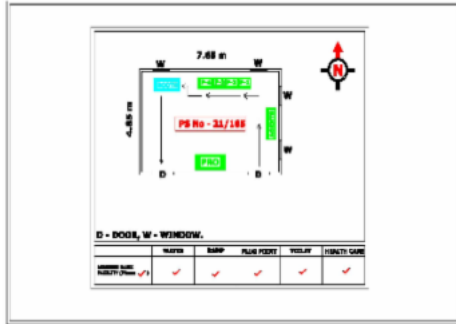

নির্বাচক নিবন্ধন আধিকারিকের স্বাক্ষর

Nazri Naksha

Google Map View

Polling Station Building Front View

Polling Station Front View

Cad View

Key MAP View

1 নাম : মহম্মদ সালেম পিতার নাম : আমিন বাড়ির নং : n0106 বয়স : 53 লিঙ্গ : পুরুষ	WB/02/016/549016	ফটো উপলব্ধ	2 নাম : ফিরোগিনি খাতুন পিতার নাম : মুহম্মদ আজিজ বাড়ির নং : n0081 বয়স : 38 লিঙ্গ : মহিলা	MFW2654523	ফটো উপলব্ধ	3 নাম : মহঃ ফিরোজ পিতার নাম : মুহঃ আজিজ বাড়ির নং : n0081 বয়স : 37 লিঙ্গ : পুরুষ	MFW2889368	ফটো উপলব্ধ
4 নাম : রৌশন আরা পলাতিন স্বামীর নাম : মুহঃ হাসমুদ্দিন বাড়ির নং : n0084 বয়স : 35 লিঙ্গ : মহিলা	NFH1253103	ফটো উপলব্ধ	5 নাম : আজিজুল হক পিতার নাম : কাশিম বাড়ির নং : n0104 বয়স : 50 লিঙ্গ : পুরুষ	MFW2502961	ফটো উপলব্ধ	6 নাম : বিকি সুরী পিতার নাম : হীরালাল সুরী বাড়ির নং : n0104 বয়স : 31 লিঙ্গ : পুরুষ	NFH1450758	ফটো উপলব্ধ
7 নাম : দীপাবলি সুরী স্বামীর নাম : বিকি সুরী বাড়ির নং : এন0037 বয়স : 23 লিঙ্গ : মহিলা	NFH2359701	ফটো উপলব্ধ	8 নাম : মহঃ হাদিসা মায়ের নাম : মুহঃ খাতুন বাড়ির নং : n0143 বয়স : 26 লিঙ্গ : পুরুষ	NFH1915776	ফটো উপলব্ধ	9 নাম : পিঙ্কি গুহ রয় স্বামীর নাম : অর্পন গুহ বাড়ির নং : 178 বয়স : 38 লিঙ্গ : মহিলা	NFH1162064	ফটো উপলব্ধ
10 নাম : মোহাম্মদ আব্দুল্লাহ পিতার নাম : মোহাম্মদ আব্দুল্লাহ বাড়ির নং : নং141 বয়স : 24 লিঙ্গ : পুরুষ	NFH2139087	ফটো উপলব্ধ	11 নাম : নাসিম আকতার পিতার নাম : মুহঃ আজিজ বাড়ির নং : n0081 বয়স : 36 লিঙ্গ : পুরুষ	NFH1161819	ফটো উপলব্ধ	12 নাম : শকিলা খাতুন পিতার নাম : মুহম্মদ আজিজ বাড়ির নং : এন0081 বয়স : 29 লিঙ্গ : মহিলা	NFH2157188	ফটো উপলব্ধ
13 নাম : অনুরা দেবী স্বামীর নাম : বীরেন্দ্র প্রসাদ বাড়ির নং : n0363 বয়স : 46 লিঙ্গ : মহিলা	NFH1864404	ফটো উপলব্ধ	Q 14 নাম : রাকেশ বর্মন পিতার নাম : রজনী প্রমথ বাড়ির নং : এন0151 বয়স : 36 লিঙ্গ : পুরুষ	NFH1975770	ফটো উপলব্ধ	15 নাম : জুবেদা বেগম স্বামীর নাম : স্বামী মহ আজিজ বাড়ির নং : n0081 বয়স : 56 লিঙ্গ : মহিলা	WB/02/016/549450	ফটো উপলব্ধ
16 নাম : বাহিদ হাসান পিতার নাম : আজিজুল হক বাড়ির নং : এন0104 বয়স : 29 লিঙ্গ : পুরুষ	NFH2265916	ফটো উপলব্ধ	17 নাম : নবিরন বিকি স্বামীর নাম : সুমাইয়তুন শেখা বাড়ির নং : n0345 বয়স : 56 লিঙ্গ : মহিলা	NFH1864222	ফটো উপলব্ধ	18 নাম : মহঃ ইজাজ পিতার নাম : মুহঃ মুন্না বাড়ির নং : n0349 বয়স : 27 লিঙ্গ : পুরুষ	NFH1864263	ফটো উপলব্ধ
19 নাম : অর্পন গুহরায় পিতার নাম : অনুকূল গুহরায় বাড়ির নং : n0001 বয়স : 59 লিঙ্গ : পুরুষ	WB/02/016/549314	ফটো উপলব্ধ	20 নাম : কাজল কুমারী স্বামীর নাম : ওমপ্রকাশ সাহ বাড়ির নং : এন0078 বয়স : 27 লিঙ্গ : মহিলা	NFH2408052	ফটো উপলব্ধ	21 নাম : সোনা কুমার প্রসাদ পিতার নাম : মুখিয়া প্রসাদ বাড়ির নং : এন0196 বয়স : 25 লিঙ্গ : পুরুষ	NFH1975762	ফটো উপলব্ধ
22 নাম : নাজমা বেগম স্বামীর নাম : মোহাম্মদ হায়দার আলি বাড়ির নং : এন0141 বয়স : 35 লিঙ্গ : মহিলা	NFH1975796	ফটো উপলব্ধ	23 নাম : খুসবন খাতুন স্বামীর নাম : আজিজুল হক বাড়ির নং : n0104 বয়স : 38 লিঙ্গ : মহিলা	NFH0661835	ফটো উপলব্ধ	24 নাম : রুকসার খাতুন পিতার নাম : আজিজুল হক বাড়ির নং : এন0104 বয়স : 27 লিঙ্গ : মহিলা	NFH2265833	ফটো উপলব্ধ
25 নাম : মহম্মদ আজিজ পিতার নাম : মহম্মদ সুলেমন বাড়ির নং : n0081 বয়স : 76 লিঙ্গ : পুরুষ	WB/02/016/549037	ফটো উপলব্ধ	26 নাম : সঞ্জয় বাসফোর পিতার নাম : যোগিন্দ্র বাসফোর বাড়ির নং : n0006 বয়স : 34 লিঙ্গ : পুরুষ	NFH1338839	ফটো উপলব্ধ	27 নাম : কুমারী বাসফোর (মালি) স্বামীর নাম : যোগিন্দ্র বাসফোর (মালি) বাড়ির নং : n0006 বয়স : 57 লিঙ্গ : মহিলা	NFH1287002	ফটো উপলব্ধ
28 নাম : বিজয় বাসফোর পিতার নাম : যোগিন্দ্র বাসফোর বাড়ির নং : n0006 বয়স : 32 লিঙ্গ : পুরুষ	NFH1338847	ফটো উপলব্ধ	29 নাম : পিংকি বাসফোর পিতার নাম : যোগেন্দ্র বাসফোর বাড়ির নং : n0006 বয়স : 39 লিঙ্গ : মহিলা	MFW2993558	ফটো উপলব্ধ	30 নাম : প্রথম আগরওয়াল পিতার নাম : আনন্দকুমার আগরওয়াল বাড়ির নং : এন0135 বয়স : 23 লিঙ্গ : পুরুষ	NFH2320604	ফটো উপলব্ধ