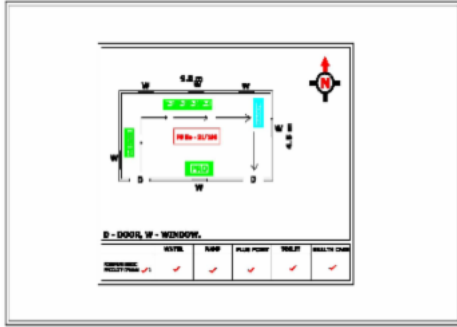

নির্বাচক নিবন্ধন আধিকারিকের স্বাক্ষর

Nazri Naksha

Google Map View

Polling Station Building Front View

Polling Station Front View

Cad View

Key MAP View

1	NFH2472579	ফটো উপলব্ধ	নাম : ডম্বর কুমার রাই পিতার নাম: কাশ্বা রায় বাড়ির নং : এন0069 বয়স : 48 লিঙ্গ : পুরুষ
2	NFH1975887	ফটো উপলব্ধ	নাম : রীতা গিরি পিতার নাম: কাশ্বা গিরি বাড়ির নং : এন0053 বয়স : 45 লিঙ্গ : মহিলা
3	NFH1561018	ফটো উপলব্ধ	নাম : রোশনি রাই পিতার নাম: ডম্বর কুমার রাই বাড়ির নং : n0025 বয়স : 30 লিঙ্গ : মহিলা
4	NFH2472587	ফটো উপলব্ধ	নাম : রামেশ্বরী রায় স্বামীর নাম: ডম্বর কুমার রাই বাড়ির নং : এন0069 বয়স : 50 লিঙ্গ : মহিলা
5	NFH1975853	ফটো উপলব্ধ	নাম : মনীষা প্রধান স্বামীর নাম: অর্পণ প্রধান বাড়ির নং : এন0185 বয়স : 33 লিঙ্গ : মহিলা
6	NFH1896117	ফটো উপলব্ধ	নাম : কেশিকা ভূজেল (গিরি) স্বামীর নাম: উমেশ গিরি বাড়ির নং : N0008 বয়স : 35 লিঙ্গ : মহিলা
7	WB/02/016/462109	ফটো উপলব্ধ	নাম : টাকরু সুরী পিতার নাম: সুকলাল সুরী বাড়ির নং : n0018 বয়স : 52 লিঙ্গ : পুরুষ
8	NFH1975838	ফটো উপলব্ধ	নাম : সনম সুরি পিতার নাম: টাকরু সুরি বাড়ির নং : এন0018 বয়স : 26 লিঙ্গ : পুরুষ
9	NFH1767532	ফটো উপলব্ধ	নাম : সঞ্জয় সুরি পিতার নাম: টাকরু সুরি বাড়ির নং : n0018 বয়স : 29 লিঙ্গ : পুরুষ
10	NFH0683458	ফটো উপলব্ধ	নাম : বিনোদ সুরী পিতার নাম: টাকরু সুরী বাড়ির নং : n0018 বয়স : 41 লিঙ্গ : পুরুষ
11	WB/02/016/462103	ফটো উপলব্ধ	নাম : লছমী ভূজেল (সুরী) স্বামীর নাম: কালে ভূজেল বাড়ির নং : n0018 বয়স : 53 লিঙ্গ : মহিলা
12	NFH1165661	ফটো উপলব্ধ	নাম : রাজু সুরী পিতার নাম: সুকলাল সুরী বাড়ির নং : 179 বয়স : 43 লিঙ্গ : পুরুষ
13	NFH1666387	ফটো উপলব্ধ	নাম : কালে সুরি পিতার নাম: টাকরু সুরি বাড়ির নং : n0018 বয়স : 34 লিঙ্গ : পুরুষ
14	NFH2387629	ফটো উপলব্ধ	নাম : সুষমা সুরি পিতার নাম: টাকরু সুরি বাড়ির নং : এন0018 বয়স : 21 লিঙ্গ : মহিলা
15	NFH1767482	ফটো উপলব্ধ	নাম : সূর্য্য উরাও পিতার নাম: ধরোয়া উরাও বাড়ির নং : n0013 বয়স : 28 লিঙ্গ : পুরুষ
16	NFH1864651	ফটো উপলব্ধ	নাম : গন্ধকারী উরাও স্বামীর নাম: লছমন উরাও বাড়ির নং : n0045 বয়স : 62 লিঙ্গ : মহিলা
17	WB/02/016/462107	ফটো উপলব্ধ	নাম : খুদি উরাও পিতার নাম: পোলুস উরাও বাড়ির নং : n0015 বয়স : 66 লিঙ্গ : পুরুষ
18	NFH0682757	ফটো উপলব্ধ	নাম : রাজেশ উরাও পিতার নাম: চামরা উরাও বাড়ির নং : n0014 বয়স : 37 লিঙ্গ : পুরুষ
19	NFH1767540	ফটো উপলব্ধ	নাম : সজন উরাও পিতার নাম: যমুনা উরাও বাড়ির নং : n0014 বয়স : 28 লিঙ্গ : পুরুষ
20	TTV1679372	ফটো উপলব্ধ	নাম : পুনাম উরাও পিতার নাম: খুদি উরাও বাড়ির নং : n0017 বয়স : 31 লিঙ্গ : মহিলা
21	WB/02/016/462225	ফটো উপলব্ধ	নাম : সীতামনি উরাও স্বামীর নাম: ধরোয়া উরাও বাড়ির নং : n0013 বয়স : 56 লিঙ্গ : মহিলা
22	WB/02/016/462040	ফটো উপলব্ধ	নাম : যমুনা উরাও পিতার নাম: চামরা উরাও বাড়ির নং : n0014 বয়স : 61 লিঙ্গ : পুরুষ
23	WB/02/016/462774	ফটো উপলব্ধ	নাম : মনি উরাও স্বামীর নাম: যমুনা উরাও বাড়ির নং : n0014 বয়স : 56 লিঙ্গ : মহিলা
24	NFH1341205	ফটো উপলব্ধ	নাম : সূচিতা ওরাও স্বামীর নাম: রঞ্জিত ওরাও বাড়ির নং : n0017 বয়স : 34 লিঙ্গ : মহিলা
25	NFH1864677	ফটো উপলব্ধ	নাম : সুরেন উরাও পিতার নাম: জমুনা উরাও বাড়ির নং : N0014 বয়স : 30 লিঙ্গ : পুরুষ
26	NFH1341189	ফটো উপলব্ধ	নাম : তেজু ওরাও পিতার নাম: যমুনা ওরাও বাড়ির নং : n0014 বয়স : 40 লিঙ্গ : পুরুষ
27	NFH1165679	ফটো উপলব্ধ	নাম : অমিত উরাও পিতার নাম: খুদি উরাও বাড়ির নং : 179 বয়স : 35 লিঙ্গ : পুরুষ
28	NFH2158046	ফটো উপলব্ধ	নাম : সপনা ওরাও স্বামীর নাম: মনজীত ওরাও বাড়ির নং : এন0017 বয়স : 25 লিঙ্গ : মহিলা
29	NFH2307627	ফটো উপলব্ধ	নাম : রবিন সুরি ওরাও স্বামীর নাম: সাজন ওরাও বাড়ির নং : এন0167 বয়স : 23 লিঙ্গ : মহিলা
30	NFH1864636	ফটো উপলব্ধ	নাম : সুমাস্তি উরাও স্বামীর নাম: সচীন উরাও বাড়ির নং : n0043 বয়স : 36 লিঙ্গ : মহিলা