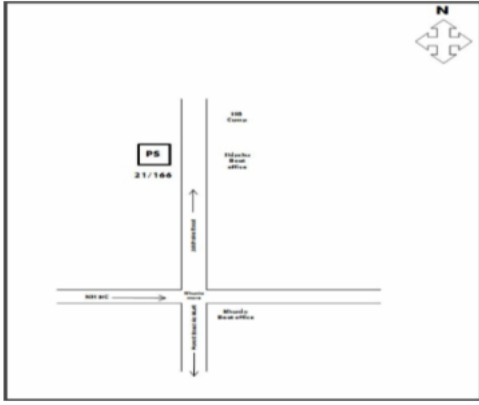

Nazri Naksha