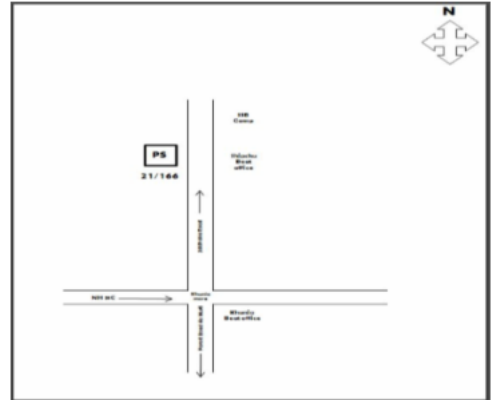

নির্বাচক নিবন্ধন আধিকারিকের স্বাক্ষর

Nazri Naksha

Google Map View

Polling Station Building Front View

Polling Station Front View

Cad View

Key MAP View

1	NFH2472579	ফটো উপলব্ধ	নাম : ডম্বর কুমার রাই পিতার নাম: কাশ্বা রায় বাড়ির নং : এন0069 বয়স : 48 লিঙ্গ : পুরুষ
2	NFH1975887	ফটো উপলব্ধ	নাম : রীতা গিরি পিতার নাম: কাশ্বা গিরি বাড়ির নং : এন0053 বয়স : 45 লিঙ্গ : মহিলা
3	NFH1561018	ফটো উপলব্ধ	নাম : রোশনি রাই পিতার নাম: ডম্বর কুমার রাই বাড়ির নং : n0025 বয়স : 30 লিঙ্গ : মহিলা
4	NFH2472587	ফটো উপলব্ধ	নাম : রামেশ্বরী রায় স্বামীর নাম: ডম্বর কুমার রাই বাড়ির নং : এন0069 বয়স : 50 লিঙ্গ : মহিলা
5	NFH1975853	ফটো উপলব্ধ	নাম : মনীষা প্রধান স্বামীর নাম: অর্পণ প্রধান বাড়ির নং : এন0185 বয়স : 33 লিঙ্গ : মহিলা
6	NFH1896117	ফটো উপলব্ধ	নাম : কেশিকা ভূজেল (গিরি) স্বামীর নাম: উমেশ গিরি বাড়ির নং : N0008 বয়স : 35 লিঙ্গ : মহিলা
7	WB/02/016/462109	ফটো উপলব্ধ	নাম : টাকরু সুরী পিতার নাম: সুকলাল সুরী বাড়ির নং : n0018 বয়স : 52 লিঙ্গ : পুরুষ
8	NFH1975838	ফটো উপলব্ধ	নাম : সনম সুরি পিতার নাম: টাকরু সুরি বাড়ির নং : এন0018 বয়স : 26 লিঙ্গ : পুরুষ
9	NFH1767532	ফটো উপলব্ধ	নাম : সঞ্জয় সুরি পিতার নাম: টাকরু সুরি বাড়ির নং : n0018 বয়স : 29 লিঙ্গ : পুরুষ
10	NFH0683458	ফটো উপলব্ধ	নাম : বিনোদ সুরী পিতার নাম: টাকরু সুরী বাড়ির নং : n0018 বয়স : 41 লিঙ্গ : পুরুষ
11	WB/02/016/462103	ফটো উপলব্ধ	নাম : লছমী ভূজেল (সুরী) স্বামীর নাম: কালে ভূজেল বাড়ির নং : n0018 বয়স : 53 লিঙ্গ : মহিলা
12	NFH1165661	ফটো উপলব্ধ	নাম : রাজু সুরী পিতার নাম: সুকলাল সুরী বাড়ির নং : 179 বয়স : 43 লিঙ্গ : পুরুষ
13	NFH1666387	ফটো উপলব্ধ	নাম : কালে সুরি পিতার নাম: টাকরু সুরি বাড়ির নং : n0018 বয়স : 34 লিঙ্গ : পুরুষ
14	NFH2387629	ফটো উপলব্ধ	নাম : সুষমা সুরি পিতার নাম: টাকরু সুরি বাড়ির নং : এন0018 বয়স : 21 লিঙ্গ : মহিলা
15	NFH1767482	ফটো উপলব্ধ	নাম : সূর্য্য উরাও পিতার নাম: ধরোয়া উরাও বাড়ির নং : n0013 বয়স : 28 লিঙ্গ : পুরুষ
16	NFH1864651	ফটো উপলব্ধ	নাম : গন্ধকারী উরাও স্বামীর নাম: লছমন উরাও বাড়ির নং : n0045 বয়স : 62 লিঙ্গ : মহিলা
17	WB/02/016/462107	ফটো উপলব্ধ	নাম : খুদি উরাও পিতার নাম: পোলুস উরাও বাড়ির নং : n0015 বয়স : 66 লিঙ্গ : পুরুষ
18	NFH0682757	ফটো উপলব্ধ	নাম : রাজেশ উরাও পিতার নাম: চামরা উরাও বাড়ির নং : n0014 বয়স : 37 লিঙ্গ : পুরুষ
19	NFH1767540	ফটো উপলব্ধ	নাম : সজন উরাও পিতার নাম: যমুনা উরাও বাড়ির নং : n0014 বয়স : 28 লিঙ্গ : পুরুষ
20	TTV1679372	ফটো উপলব্ধ	নাম : পুনাম উরাও পিতার নাম: খুদি উরাও বাড়ির নং : n0017 বয়স : 31 লিঙ্গ : মহিলা
21	WB/02/016/462225	ফটো উপলব্ধ	নাম : সীতামনি উরাও স্বামীর নাম: ধরোয়া উরাও বাড়ির নং : n0013 বয়স : 56 লিঙ্গ : মহিলা
22	WB/02/016/462040	ফটো উপলব্ধ	নাম : যমুনা উরাও পিতার নাম: চামরা উরাও বাড়ির নং : n0014 বয়স : 61 লিঙ্গ : পুরুষ
23	WB/02/016/462774	ফটো উপলব্ধ	নাম : মনি উরাও স্বামীর নাম: যমুনা উরাও বাড়ির নং : n0014 বয়স : 56 লিঙ্গ : মহিলা
24	NFH1341205	ফটো উপলব্ধ	নাম : সূচিতা ওরাও স্বামীর নাম: রঞ্জিত ওরাও বাড়ির নং : n0017 বয়স : 34 লিঙ্গ : মহিলা
25	NFH1864677	ফটো উপলব্ধ	নাম : সুরেন উরাও পিতার নাম: জমুনা উরাও বাড়ির নং : N0014 বয়স : 30 লিঙ্গ : পুরুষ
26	NFH1341189	ফটো উপলব্ধ	নাম : তেজু ওরাও পিতার নাম: যমুনা ওরাও বাড়ির নং : n0014 বয়স : 40 লিঙ্গ : পুরুষ
27	NFH1165679	ফটো উপলব্ধ	নাম : অমিত উরাও পিতার নাম: খুদি উরাও বাড়ির নং : 179 বয়স : 35 লিঙ্গ : পুরুষ
28	NFH2158046	ফটো উপলব্ধ	নাম : সপনা ওরাও স্বামীর নাম: মনজীত ওরাও বাড়ির নং : এন0017 বয়স : 25 লিঙ্গ : মহিলা
29	NFH2307627	ফটো উপলব্ধ	নাম : রবিন সুরি ওরাও স্বামীর নাম: সাজন ওরাও বাড়ির নং : এন0167 বয়স : 23 লিঙ্গ : মহিলা
30	NFH1864636	ফটো উপলব্ধ	নাম : সুমাস্তি উরাও স্বামীর নাম: সচীন উরাও বাড়ির নং : n0043 বয়স : 36 লিঙ্গ : মহিলা