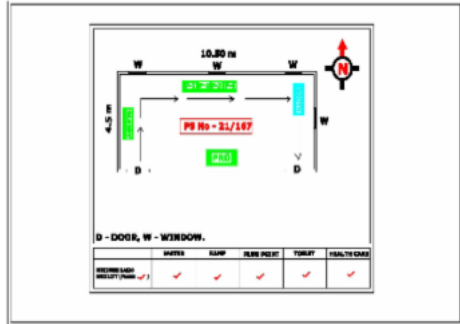

নির্বাচক নিবন্ধন আধিকারিকের স্বাক্ষর

Nazri Naksha

Google Map View

Polling Station Building Front View

Polling Station Front View

Cad View

Key MAP View

1	NFH1976059	ফটো উপলব্ধ	নাম : ববিতা খেরিয়া পিতার নাম: সুকরা খেরিয়া বাড়ির নং : এন0182 বয়স : 26 লিঙ্গ : মহিলা	2	NFH1976240	ফটো উপলব্ধ	নাম : পূজা মুন্ডা স্বামীর নাম: দাস্ত্রত মুন্ডা বাড়ির নং : এন0119 বয়স : 37 লিঙ্গ : মহিলা	3	NFH1976042	ফটো উপলব্ধ	নাম : অনীত উরাও পিতার নাম: লোরা উরাও বাড়ির নং : এন0180 বয়স : 26 লিঙ্গ : পুরুষ
4	NFH1975994	ফটো উপলব্ধ	নাম : নিশা তামাং পিতার নাম: ভীম তামাং বাড়ির নং : এন0130 বয়স : 28 লিঙ্গ : মহিলা	5	NFH1976166	ফটো উপলব্ধ	নাম : সঞ্জয় উরাও পিতার নাম: ভুট্ট উরাও বাড়ির নং : এন025 বয়স : 25 লিঙ্গ : পুরুষ	6	NFH1975903	ফটো উপলব্ধ	নাম : প্রোবীন ছেত্রী পিতার নাম: অমত ছেত্রী বাড়ির নং : এন0113 বয়স : 25 লিঙ্গ : পুরুষ
7	NFH1975929	ফটো উপলব্ধ	নাম : রাধা মাঝী (কুমাল) স্বামীর নাম: কৃষ্ণ কুমাল বাড়ির নং : এন0096 বয়স : 33 লিঙ্গ : মহিলা	8	NFH1975986	ফটো উপলব্ধ	নাম : রূপা সুব্বা (শর্মা) স্বামীর নাম: বিজয় শর্মা বাড়ির নং : এন0102 বয়স : 35 লিঙ্গ : মহিলা	9	NFH1976034	ফটো উপলব্ধ	নাম : ভিম ছেত্রী পিতার নাম: সূর্য কুমার ছেত্রী বাড়ির নং : এন0143 বয়স : 25 লিঙ্গ : পুরুষ
10	NFH1976158	ফটো উপলব্ধ	নাম : পুনী করিয়া স্বামীর নাম: গোরিয়া চীডাদা খারিয়া বাড়ির নং : এন0182 বয়স : 41 লিঙ্গ : মহিলা	11	NFH1976190	ফটো উপলব্ধ	নাম : সুনীল ওরাংর পিতার নাম: কৃষ্ণ ওরাংর বাড়ির নং : এন0157 বয়স : 25 লিঙ্গ : পুরুষ	12	NFH1975911	ফটো উপলব্ধ	নাম : বানুকা দরজি স্বামীর নাম: বিষ্ণু দরজি বাড়ির নং : এন0159 বয়স : 26 লিঙ্গ : মহিলা
13	NFH1976026	ফটো উপলব্ধ	নাম : সরুপ ওরাও পিতার নাম: বসন্ত ওরাও বাড়ির নং : এন0183 বয়স : 25 লিঙ্গ : পুরুষ	14	NFH1976117	ফটো উপলব্ধ	নাম : বিশাল মুন্ডা পিতার নাম: ঘাসিয়া মুন্ডা বাড়ির নং : এন0227 বয়স : 26 লিঙ্গ : পুরুষ	15	NFH1976232	ফটো উপলব্ধ	নাম : সংগীতা মুন্ডা পিতার নাম: নির্মল মুন্ডা বাড়ির নং : এন0107 বয়স : 27 লিঙ্গ : মহিলা
16	MFV2921153	ফটো উপলব্ধ	নাম : পূজা (মংগর)থাপা স্বামীর নাম: প্রদীপ থাপা বাড়ির নং : n0203 বয়স : 38 লিঙ্গ : মহিলা	17	WB/02/016/462369	ফটো উপলব্ধ	নাম : এতোয়ারী উরাও পিতার নাম: মঙ্গুর উরাও বাড়ির নং : n0040 বয়স : 76 লিঙ্গ : মহিলা	18	NFH1767672	ফটো উপলব্ধ	নাম : রুপেশ উরাও পিতার নাম: কালু উরাও বাড়ির নং : n0068 বয়স : 35 লিঙ্গ : পুরুষ
19	WB/02/016/462421	ফটো উপলব্ধ	নাম : সুধী উরাও স্বামীর নাম: ভুট্ট উরাও বাড়ির নং : n0027 বয়স : 67 লিঙ্গ : মহিলা	20	MFV2293389	ফটো উপলব্ধ	নাম : নারায়ন উরাও পিতার নাম: ভুট্ট উরাও বাড়ির নং : n0027 বয়স : 44 লিঙ্গ : পুরুষ	21	NFH1666478	ফটো উপলব্ধ	নাম : অজয় উরাও পিতার নাম: ভুট্ট উরাও বাড়ির নং : n0027 বয়স : 29 লিঙ্গ : পুরুষ
22	NFH1767599	ফটো উপলব্ধ	নাম : অনিল ওরাও পিতার নাম: সুরেন্দ্র ওরাও বাড়ির নং : n0027 বয়স : 35 লিঙ্গ : পুরুষ	23	NFH1955178	ফটো উপলব্ধ	নাম : লক্ষী উরাও পিতার নাম: ভাদয়া উরাও বাড়ির নং : n0030 বয়স : 26 লিঙ্গ : মহিলা	24	NFH2171999	ফটো উপলব্ধ	নাম : রাজ ওরাও পিতার নাম: ভাদয়া ওরাও বাড়ির নং : এন0030 বয়স : 23 লিঙ্গ : পুরুষ
25	NFH2143345	ফটো উপলব্ধ	নাম : মহাদেব ওরাও পিতার নাম: মাগিয়া ওরাও বাড়ির নং : n0049 বয়স : 24 লিঙ্গ : পুরুষ	26	NFH2345403	ফটো উপলব্ধ	নাম : যশোদা ওরাও পিতার নাম: মাগিয়া ওরাও বাড়ির নং : এন0049 বয়স : 21 লিঙ্গ : মহিলা	27	NFH1767573	ফটো উপলব্ধ	নাম : অগ্নি ওরাও পিতার নাম: মংগর ওরাও বাড়ির নং : n0034 বয়স : 28 লিঙ্গ : মহিলা
28	NFH1731637	ফটো উপলব্ধ	নাম : রুপনি উরাও স্বামীর নাম: অজয় ওরাও বাড়ির নং : n0034 বয়স : 29 লিঙ্গ : মহিলা	29	NFH1448166	ফটো উপলব্ধ	নাম : আশিয়ানি মিজ স্বামীর নাম: রুপেশ ওরাও বাড়ির নং : এন0068 বয়স : 37 লিঙ্গ : মহিলা	30	NFH2141935	ফটো উপলব্ধ	নাম : জীবন উরাও পিতার নাম: বিফাই উরাও বাড়ির নং : n0174 বয়স : 24 লিঙ্গ : পুরুষ