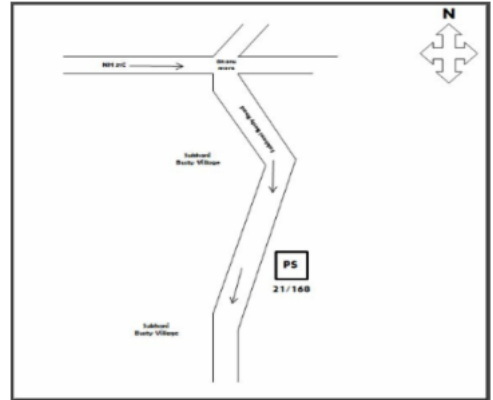

নির্বাচক নিবন্ধন আধিকারিকের স্বাক্ষর

Nazri Naksha

Google Map View

Polling Station Building Front View

Polling Station Front View

Cad View

Key MAP View

| | | | | | | | | | | | |
|----|------------------|---|------------|----|------------------|--|------------|----|------------------|---|------------|
| 1 | NFH1976448 | নাম : দিলীপ সাওতাল পিতার নাম: ছোট্ট সাওতাল বাড়ির নং : এন040 বয়স : 25 লিঙ্গ : পুরুষ | ফটো উপলব্ধ | 2 | NFH1451830 | নাম : সুশীল সাওতাল পিতার নাম: সরজ সাওতাল বাড়ির নং : n0037 বয়স : 35 লিঙ্গ : পুরুষ | ফটো উপলব্ধ | 3 | NFH1451608 | নাম : শেখ সবিনা ইয়াসমিন পিতার নাম: জয়নাল শেখ বাড়ির নং : n0037 বয়স : 31 লিঙ্গ : মহিলা | ফটো উপলব্ধ |
| 4 | WB/02/016/465312 | নাম : শেখ জাহাঙ্গীর পিতার নাম: শেখ ওয়াজ্জদীন বাড়ির নং : n0037 বয়স : 52 লিঙ্গ : পুরুষ | ফটো উপলব্ধ | 5 | NFH1768035 | নাম : বরসা রাই মায়ের নাম: যমুনা রাই বাড়ির নং : N0175 বয়স : 27 লিঙ্গ : মহিলা | ফটো উপলব্ধ | 6 | NFH2300960 | নাম : অর্জনা বেগম স্বামীর নাম: ফিরোজ শেখ বাড়ির নং : এন037 বয়স : 24 লিঙ্গ : মহিলা | ফটো উপলব্ধ |
| 7 | YJC2388627 | নাম : শাহনাজ খান স্বামীর নাম: সুলতান শেখ বাড়ির নং : এন0037 বয়স : 25 লিঙ্গ : মহিলা | ফটো উপলব্ধ | 8 | NFH2144855 | নাম : বিক্রান্ত রাই পিতার নাম: সঞ্জু রাই বাড়ির নং : নং 037 বয়স : 24 লিঙ্গ : পুরুষ | ফটো উপলব্ধ | 9 | NFH2147783 | নাম : ফিরোজ শেখ পিতার নাম: জাহাঙ্গীর শেখ বাড়ির নং : নং 037 বয়স : 25 লিঙ্গ : পুরুষ | ফটো উপলব্ধ |
| 10 | WB/02/016/465567 | নাম : পারুল বেগম স্বামীর নাম: জয়নাল শেখ বাড়ির নং : n0037 বয়স : 53 লিঙ্গ : মহিলা | ফটো উপলব্ধ | 11 | WB/02/016/465431 | নাম : শেখ সামসেদ স্বামীর নাম: শেখ আলী বাড়ির নং : n0037 বয়স : 54 লিঙ্গ : মহিলা | ফটো উপলব্ধ | 12 | NFH1451871 | নাম : সেওলী লোহার মায়ের নাম: কমল লোহার বাড়ির নং : n0037 বয়স : 40 লিঙ্গ : মহিলা | ফটো উপলব্ধ |
| 13 | NFH1976471 | নাম : গণেশ সাওতাল পিতার নাম: ডুমরা সাওতাল বাড়ির নং : এন0104 বয়স : 26 লিঙ্গ : পুরুষ | ফটো উপলব্ধ | 14 | NFH1451855 | নাম : যমুনা রাই(গুরুং) স্বামীর নাম: সঞ্জু রাই বাড়ির নং : N0175 বয়স : 46 লিঙ্গ : মহিলা | ফটো উপলব্ধ | 15 | NFH1451863 | নাম : লুধি সাওতাল স্বামীর নাম: কুন্দা সাওতাল বাড়ির নং : n0037 বয়স : 56 লিঙ্গ : মহিলা | ফটো উপলব্ধ |
| 16 | NFH1451822 | নাম : অমিত কুমার প্রধান পিতার নাম: অশোক কুমার প্রধান বাড়ির নং : n0037 বয়স : 38 লিঙ্গ : পুরুষ | ফটো উপলব্ধ | 17 | NFH1340223 | নাম : সুলতান সেখ পিতার নাম: জয়নাল সেখ বাড়ির নং : n0037 বয়স : 32 লিঙ্গ : পুরুষ | ফটো উপলব্ধ | 18 | WB/02/016/465375 | নাম : মহরফিরোজা খাতুন স্বামীর নাম: মঃআঃ কাদের বাড়ির নং : n0046 বয়স : 63 লিঙ্গ : মহিলা | ফটো উপলব্ধ |
| 19 | NFH2235927 | নাম : কালাচন শেখ পিতার নাম: ওয়াজ্জদীন শেখ বাড়ির নং : এন0037 বয়স : 69 লিঙ্গ : পুরুষ | ফটো উপলব্ধ | 20 | WB/02/016/465585 | নাম : জয়নাল শেখ পিতার নাম: শেখ ওয়াজ্জদীন বাড়ির নং : n0037 বয়স : 61 লিঙ্গ : পুরুষ | ফটো উপলব্ধ | 21 | NFH1976778 | নাম : প্রকাশ সাওতাল পিতার নাম: সুকরা সাওতাল বাড়ির নং : এন0116 বয়স : 26 লিঙ্গ : পুরুষ | ফটো উপলব্ধ |
| 22 | WB/02/016/465327 | নাম : তাইজন বিবি স্বামীর নাম: শেখ ওয়াজ্জদীন বাড়ির নং : n0037 বয়স : 91 লিঙ্গ : মহিলা | ফটো উপলব্ধ | 23 | NFH1976760 | নাম : আশিক লোহার পিতার নাম: রাজেন লোহার বাড়ির নং : এন0097 বয়স : 26 লিঙ্গ : পুরুষ | ফটো উপলব্ধ | 24 | NFH1976604 | নাম : প্রিয়ঙ্কা ওরাও পিতার নাম: মনোজ ওরাও বাড়ির নং : এন0159 বয়স : 25 লিঙ্গ : মহিলা | ফটো উপলব্ধ |
| 25 | NFH1976620 | নাম : এমিল সাওতাল পিতার নাম: সুশীল সাওতাল বাড়ির নং : এন0107 বয়স : 25 লিঙ্গ : পুরুষ | ফটো উপলব্ধ | 26 | NFH1976661 | নাম : নামী সাওতাল পিতার নাম: জগর সাওতাল বাড়ির নং : এন0102 বয়স : 25 লিঙ্গ : মহিলা | ফটো উপলব্ধ | 27 | NFH1976455 | নাম : সুখনি সোরিন স্বামীর নাম: তপস মারান্ডি বাড়ির নং : এন0247 বয়স : 29 লিঙ্গ : মহিলা | ফটো উপলব্ধ |
| 28 | WB/02/016/465384 | নাম : শেখ মোসারেফ পিতার নাম: শেখ ওয়াজ্জদীন বাড়ির নং : n0037 বয়স : 56 লিঙ্গ : পুরুষ | ফটো উপলব্ধ | 29 | MFV2992014 | নাম : মিজুনা বেগম স্বামীর নাম: জাহাঙ্গীর বাড়ির নং : n0037 বয়স : 44 লিঙ্গ : মহিলা | ফটো উপলব্ধ | 30 | NFH1976646 | নাম : রাজেশ লোহার পিতার নাম: সরস্বতী লোহার বাড়ির নং : এন0141 বয়স : 39 লিঙ্গ : পুরুষ | ফটো উপলব্ধ |