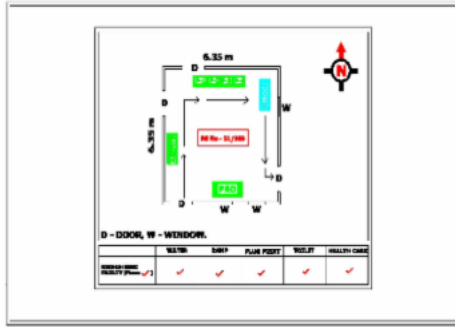

নির্বাচক নিবন্ধন আধিকারিকের স্বাক্ষর

Nazri Naksha

Google Map View

Polling Station Building Front View

Polling Station Front View

Cad View

Key MAP View

| | | | | | | | | | | | |
|----|------------------|---|------------|----|------------------|--|------------|----|------------------|---|------------|
| 1 | NFH1976448 | নাম : দিলীপ সাওতাল পিতার নাম: ছোট্ট সাওতাল বাড়ির নং : এন040 বয়স : 25 লিঙ্গ : পুরুষ | ফটো উপলব্ধ | 2 | NFH1451830 | নাম : সুশীল সাওতাল পিতার নাম: সরজ সাওতাল বাড়ির নং : n0037 বয়স : 35 লিঙ্গ : পুরুষ | ফটো উপলব্ধ | 3 | NFH1451608 | নাম : শেখ সবিনা ইয়াসমিন পিতার নাম: জয়নাল শেখ বাড়ির নং : n0037 বয়স : 31 লিঙ্গ : মহিলা | ফটো উপলব্ধ |
| 4 | WB/02/016/465312 | নাম : শেখ জাহাঙ্গীর পিতার নাম: শেখ ওয়াজ্জদীন বাড়ির নং : n0037 বয়স : 52 লিঙ্গ : পুরুষ | ফটো উপলব্ধ | 5 | NFH1768035 | নাম : বরসা রাই মায়ের নাম: যমুনা রাই বাড়ির নং : N0175 বয়স : 27 লিঙ্গ : মহিলা | ফটো উপলব্ধ | 6 | NFH2300960 | নাম : অর্জনা বেগম স্বামীর নাম: ফিরোজ শেখ বাড়ির নং : এন037 বয়স : 24 লিঙ্গ : মহিলা | ফটো উপলব্ধ |
| 7 | YJC2388627 | নাম : শাহনাজ খান স্বামীর নাম: সুলতান শেখ বাড়ির নং : এন0037 বয়স : 25 লিঙ্গ : মহিলা | ফটো উপলব্ধ | 8 | NFH2144855 | নাম : বিক্রান্ত রাই পিতার নাম: সঞ্জু রাই বাড়ির নং : নং 037 বয়স : 24 লিঙ্গ : পুরুষ | ফটো উপলব্ধ | 9 | NFH2147783 | নাম : ফিরোজ শেখ পিতার নাম: জাহাঙ্গীর শেখ বাড়ির নং : নং 037 বয়স : 25 লিঙ্গ : পুরুষ | ফটো উপলব্ধ |
| 10 | WB/02/016/465567 | নাম : পারুল বেগম স্বামীর নাম: জয়নাল শেখ বাড়ির নং : n0037 বয়স : 53 লিঙ্গ : মহিলা | ফটো উপলব্ধ | 11 | WB/02/016/465431 | নাম : শেখ সামসেদ স্বামীর নাম: শেখ আলী বাড়ির নং : n0037 বয়স : 54 লিঙ্গ : মহিলা | ফটো উপলব্ধ | 12 | NFH1451871 | নাম : সেওলী লোহার মায়ের নাম: কমল লোহার বাড়ির নং : n0037 বয়স : 40 লিঙ্গ : মহিলা | ফটো উপলব্ধ |
| 13 | NFH1976471 | নাম : গণেশ সাওতাল পিতার নাম: ডুমরা সাওতাল বাড়ির নং : এন0104 বয়স : 26 লিঙ্গ : পুরুষ | ফটো উপলব্ধ | 14 | NFH1451855 | নাম : যমুনা রাই(গুরুং) স্বামীর নাম: সঞ্জু রাই বাড়ির নং : N0175 বয়স : 46 লিঙ্গ : মহিলা | ফটো উপলব্ধ | 15 | NFH1451863 | নাম : লুধি সাওতাল স্বামীর নাম: কুন্দা সাওতাল বাড়ির নং : n0037 বয়স : 56 লিঙ্গ : মহিলা | ফটো উপলব্ধ |
| 16 | NFH1451822 | নাম : অমিত কুমার প্রধান পিতার নাম: অশোক কুমার প্রধান বাড়ির নং : n0037 বয়স : 38 লিঙ্গ : পুরুষ | ফটো উপলব্ধ | 17 | NFH1340223 | নাম : সুলতান সেখ পিতার নাম: জয়নাল সেখ বাড়ির নং : n0037 বয়স : 32 লিঙ্গ : পুরুষ | ফটো উপলব্ধ | 18 | WB/02/016/465375 | নাম : মহরফিরোজা খাতুন স্বামীর নাম: মঃআঃ কাদের বাড়ির নং : n0046 বয়স : 63 লিঙ্গ : মহিলা | ফটো উপলব্ধ |
| 19 | NFH2235927 | নাম : কালাচন শেখ পিতার নাম: ওয়াজ্জদীন শেখ বাড়ির নং : এন0037 বয়স : 69 লিঙ্গ : পুরুষ | ফটো উপলব্ধ | 20 | WB/02/016/465585 | নাম : জয়নাল শেখ পিতার নাম: শেখ ওয়াজ্জদীন বাড়ির নং : n0037 বয়স : 61 লিঙ্গ : পুরুষ | ফটো উপলব্ধ | 21 | NFH1976778 | নাম : প্রকাশ সাওতাল পিতার নাম: সুকরা সাওতাল বাড়ির নং : এন0116 বয়স : 26 লিঙ্গ : পুরুষ | ফটো উপলব্ধ |
| 22 | WB/02/016/465327 | নাম : তাইজন বিবি স্বামীর নাম: শেখ ওয়াজ্জদীন বাড়ির নং : n0037 বয়স : 91 লিঙ্গ : মহিলা | ফটো উপলব্ধ | 23 | NFH1976760 | নাম : আশিক লোহার পিতার নাম: রাজেন লোহার বাড়ির নং : এন0097 বয়স : 26 লিঙ্গ : পুরুষ | ফটো উপলব্ধ | 24 | NFH1976604 | নাম : প্রিয়ঙ্কা ওরাও পিতার নাম: মনোজ ওরাও বাড়ির নং : এন0159 বয়স : 25 লিঙ্গ : মহিলা | ফটো উপলব্ধ |
| 25 | NFH1976620 | নাম : এমিল সাওতাল পিতার নাম: সুশীল সাওতাল বাড়ির নং : এন0107 বয়স : 25 লিঙ্গ : পুরুষ | ফটো উপলব্ধ | 26 | NFH1976661 | নাম : নামী সাওতাল পিতার নাম: জগর সাওতাল বাড়ির নং : এন0102 বয়স : 25 লিঙ্গ : মহিলা | ফটো উপলব্ধ | 27 | NFH1976455 | নাম : সুখনি সোরিন স্বামীর নাম: তপস মারান্ডি বাড়ির নং : এন0247 বয়স : 29 লিঙ্গ : মহিলা | ফটো উপলব্ধ |
| 28 | WB/02/016/465384 | নাম : শেখ মোসারেফ পিতার নাম: শেখ ওয়াজ্জদীন বাড়ির নং : n0037 বয়স : 56 লিঙ্গ : পুরুষ | ফটো উপলব্ধ | 29 | MFV2992014 | নাম : মিজুনা বেগম স্বামীর নাম: জাহাঙ্গীর বাড়ির নং : n0037 বয়স : 44 লিঙ্গ : মহিলা | ফটো উপলব্ধ | 30 | NFH1976646 | নাম : রাজেশ লোহার পিতার নাম: সরস্বতী লোহার বাড়ির নং : এন0141 বয়স : 39 লিঙ্গ : পুরুষ | ফটো উপলব্ধ |