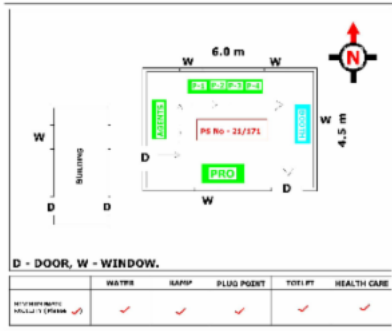

নির্বাচক নিবন্ধন আধিকারিকের স্বাক্ষর

Nazri Naksha

Google Map View

Polling Station Building Front View

Polling Station Front View

Cad View

Key MAP View

1 নাম : সম্মা খাতুন স্বামীর নাম: রজা হুসেন আনসারি বাড়ির নং : এন0007 বয়স : 27 লিঙ্গ : মহিলা	TTV2053163 ফটো উপলব্ধ	2 নাম : শিখা মাল পাহাড়িয়া স্বামীর নাম: সন্তু মাল পাহাড়িয়া বাড়ির নং : এন052 বয়স : 29 লিঙ্গ : মহিলা	NFH1978329 ফটো উপলব্ধ	3 নাম : মনিষা সান্তাল পিতার নাম: লছমন সান্তাল বাড়ির নং : এন0229 বয়স : 25 লিঙ্গ : মহিলা	NFH1978485 ফটো উপলব্ধ
4 নাম : সুনিতা কিকু হাসদা স্বামীর নাম: সঞ্জয় হাসদা বাড়ির নং : এন0229 বয়স : 26 লিঙ্গ : মহিলা	NFH1978204 ফটো উপলব্ধ	5 নাম : রোহন মালপাহাড়িয়া পিতার নাম: প্রদীপ মালপাহাড়িয়া বাড়ির নং : এন0200 বয়স : 25 লিঙ্গ : পুরুষ	NFH1978238 ফটো উপলব্ধ	6 নাম : ফরিদ আনসারি পিতার নাম: সাজিদ আনসারি বাড়ির নং : এন438 বয়স : 25 লিঙ্গ : পুরুষ	NFH1978295 ফটো উপলব্ধ
7 নাম : মল্লিকা খাতুন স্বামীর নাম: মোহম্মদ রমজান বাড়ির নং : এন346 বয়স : 28 লিঙ্গ : মহিলা	NFH1978378 ফটো উপলব্ধ	8 নাম : পর্বত ছেত্রী পিতার নাম: মহিপাল ছেত্রী বাড়ির নং : এন0298 বয়স : 27 লিঙ্গ : পুরুষ	NFH1978428 ফটো উপলব্ধ	9 নাম : মুনি সান্তাল স্বামীর নাম: সুনীল সান্তাল বাড়ির নং : এন0281 বয়স : 28 লিঙ্গ : মহিলা	NFH1978550 ফটো উপলব্ধ
10 নাম : অঞ্জনা খাতুন স্বামীর নাম: আইউপ আলি বাড়ির নং : এন0332 বয়স : 27 লিঙ্গ : মহিলা	NFH1978600 ফটো উপলব্ধ	11 নাম : রোশন ওরাও পিতার নাম: পতিরাম ওরাও বাড়ির নং : এন079 বয়স : 26 লিঙ্গ : পুরুষ	NFH1978410 ফটো উপলব্ধ	12 নাম : অক্ষিত ওরাও পিতার নাম: পতিরাম ওরাও বাড়ির নং : এন079 বয়স : 25 লিঙ্গ : পুরুষ	NFH1978436 ফটো উপলব্ধ
13 নাম : যমুনা তিরকি (মীগজ) স্বামীর নাম: সুশ্রম মিজ বাড়ির নং : এন0083 বয়স : 31 লিঙ্গ : মহিলা	NFH1978576 ফটো উপলব্ধ	14 নাম : বিশাল ওরাও পিতার নাম: হরিলাল ওরাও বাড়ির নং : এন0167 বয়স : 26 লিঙ্গ : পুরুষ	NFH1978394 ফটো উপলব্ধ	15 নাম : নাসির হোসেন পিতার নাম: জাকির হোসেন বাড়ির নং : এন0287 বয়স : 26 লিঙ্গ : পুরুষ	NFH1978469 ফটো উপলব্ধ
16 নাম : ইস্তকার আলি পিতার নাম: সাকির আলি বাড়ির নং : এন0406 বয়স : 25 লিঙ্গ : পুরুষ	NFH1978584 ফটো উপলব্ধ	17 নাম : দেবিকা হাসদা মুর্মু স্বামীর নাম: রামচাঁদ মুর্মু বাড়ির নং : এন0232 বয়স : 27 লিঙ্গ : মহিলা	NFH1978667 ফটো উপলব্ধ	18 নাম : শ্যাম মাহালি পিতার নাম: হরি মাহালি বাড়ির নং : এন0798 বয়স : 44 লিঙ্গ : পুরুষ	NFH1978691 ফটো উপলব্ধ
19 নাম : রেশমী লাকড়া (টোপ্পো) স্বামীর নাম: রাম টোপ্পো বাড়ির নং : n0441 বয়স : 38 লিঙ্গ : মহিলা	CFC3948155 ফটো উপলব্ধ	20 নাম : রাহুল মাল্পহারীয়া পিতার নাম: প্রদীপ মাল্পহারীয়া বাড়ির নং : n0200 বয়স : 24 লিঙ্গ : পুরুষ	NFH2148120 ফটো উপলব্ধ	21 নাম : আনোয়ার সাদ্দাত পিতার নাম: মোবারক হুসেন বাড়ির নং : n0007 বয়স : 44 লিঙ্গ : পুরুষ	MFV2218832 ফটো উপলব্ধ
22 নাম : আনোয়ারা বেগম স্বামীর নাম: মুবারক হোসেন বাড়ির নং : n0007 বয়স : 66 লিঙ্গ : মহিলা	NFH2035129 ফটো উপলব্ধ	23 নাম : কিরণ খারিয়া পিতার নাম: ছোটকে খারিয়া বাড়ির নং : এন0200 বয়স : 30 লিঙ্গ : পুরুষ	NFH1978626 ফটো উপলব্ধ	24 নাম : মাস্পী বেগম স্বামীর নাম: আবু হেনা মুস্তাফা কমল বাড়ির নং : এন007 বয়স : 31 লিঙ্গ : মহিলা	SKW1974609 ফটো উপলব্ধ
25 নাম : রজা হুসেন আনসারী পিতার নাম: মহঃ জাকির হুসেন বাড়ির নং : n0007 বয়স : 30 লিঙ্গ : পুরুষ	NFH1562800 ফটো উপলব্ধ	26 নাম : মহঃ আশ্রাফুল মান্না পিতার নাম: মোবারক হোসেন বাড়ির নং : n0007 বয়স : 41 লিঙ্গ : পুরুষ	MFV2294163 ফটো উপলব্ধ	27 নাম : নাজরুল হোসেন পিতার নাম: নাজির হোসেন বাড়ির নং : এন0286 বয়স : 26 লিঙ্গ : পুরুষ	NFH1978220 ফটো উপলব্ধ
28 নাম : রূপা কুমারী প্রসাদ পিতার নাম: ধনেশ প্রসাদ বাড়ির নং : এন048 বয়স : 26 লিঙ্গ : মহিলা	NFH1978253 ফটো উপলব্ধ	29 নাম : অভয় কুমার প্রসাদ পিতার নাম: তারকেশ্বর প্রসাদ বাড়ির নং : এন0352 বয়স : 25 লিঙ্গ : পুরুষ	NFH1978303 ফটো উপলব্ধ	30 নাম : আকবর আনসারি পিতার নাম: আব্দুল আনসারি বাড়ির নং : এন4858 বয়স : 27 লিঙ্গ : পুরুষ	NFH1978451 ফটো উপলব্ধ