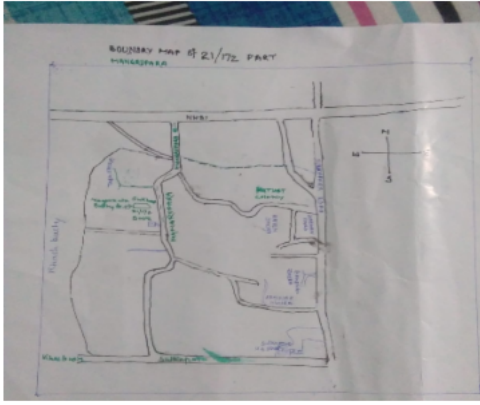

Nazri Naksha