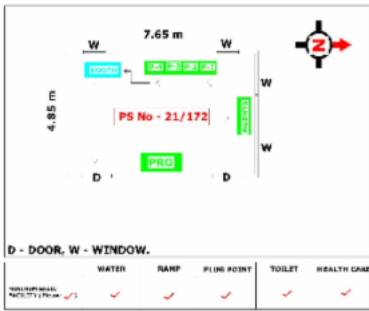

নির্বাচক নিবন্ধন আধিকারিকের স্বাক্ষর

Nazri Naksha

Google Map View

Polling Station Building Front View

Polling Station Front View

Cad View

Key MAP View

1 নাম : নুরজাহান স্বামীর নাম: হামিদুল হক বাড়ির নং : n0048 বয়স : 38 লিঙ্গ : মহিলা	NFH1917350 ফটো উপলব্ধ	2 নাম : বাবলু রহমান পিতার নাম: রফিক বাড়ির নং : n0452 বয়স : 54 লিঙ্গ : পুরুষ	NFH2370674 ফটো উপলব্ধ	3 নাম : তাসমীরা বেগম পিতার নাম: বাবলু রহমান বাড়ির নং : এন0050 বয়স : 20 লিঙ্গ : মহিলা	NFH2386696 ফটো উপলব্ধ
4 নাম : হেমরাজ ছেত্রী পিতার নাম: কেশব সেবেরী বাড়ির নং : n0456 বয়স : 43 লিঙ্গ : পুরুষ	MFW2485621 ফটো উপলব্ধ	5 নাম : দেবীমায়্যা ছেত্রী স্বামীর নাম: রোশন ছেত্রী বাড়ির নং : এন0050 বয়স : 35 লিঙ্গ : মহিলা	NFH1154012 ফটো উপলব্ধ	6 নাম : পরি বানু স্বামীর নাম: খাদেমুল হক বাড়ির নং : n0048 বয়স : 40 লিঙ্গ : মহিলা	NFH1341429 ফটো উপলব্ধ
7 নাম : আব্রাহামুল হক পিতার নাম: কাদের মহঃ বাড়ির নং : n0050 বয়স : 63 লিঙ্গ : পুরুষ	WB/02/016/453267 ফটো উপলব্ধ	8 নাম : মহঃ মিরাজ পিতার নাম: আব্রাহামুল হক বাড়ির নং : n0050 বয়স : 29 লিঙ্গ : পুরুষ	NFH1668615 ফটো উপলব্ধ	9 নাম : লতা বেগম স্বামীর নাম: আব্রাহামুল হক বাড়ির নং : n0050 বয়স : 59 লিঙ্গ : মহিলা	WB/02/016/453736 ফটো উপলব্ধ
10 নাম : রশিদা বেগম স্বামীর নাম: সিরাজুল মহঃ বাড়ির নং : n0050 বয়স : 39 লিঙ্গ : মহিলা	NFH1668680 ফটো উপলব্ধ	11 নাম : ছেদী আনসারী পিতার নাম: ওয়াজ আনসারী বাড়ির নং : n0053 বয়স : 60 লিঙ্গ : পুরুষ	NFH2370849 ফটো উপলব্ধ	12 নাম : রবীনা খাতুন পিতার নাম: নূরুজ্জামান রহমান বাড়ির নং : n0038 বয়স : 27 লিঙ্গ : মহিলা	NFH1924125 ফটো উপলব্ধ
13 নাম : আলেয়া বেগম পিতার নাম: আমিনার রহমান বাড়ির নং : n0048 বয়স : 61 লিঙ্গ : মহিলা	WB/02/016/453174 ফটো উপলব্ধ	14 নাম : মজিদা খাতুন স্বামীর নাম: আবদুল ছাত্তার বাড়ির নং : n0048 বয়স : 55 লিঙ্গ : মহিলা	WB/02/016/453405 ফটো উপলব্ধ	15 নাম : সাবানা আনসারী পিতার নাম: ছেদী আনসারী বাড়ির নং : n0053 বয়স : 35 লিঙ্গ : মহিলা	NFH1166057 ফটো উপলব্ধ
16 নাম : কালশর আলম পিতার নাম: আবদুল মালেক বাড়ির নং : n0073 বয়স : 29 লিঙ্গ : পুরুষ	NFH1668243 ফটো উপলব্ধ	17 নাম : গুলশনা খাতুন পিতার নাম: কাশিম মিয়া বাড়ির নং : এন0077 বয়স : 31 লিঙ্গ : মহিলা	YJC1668722 ফটো উপলব্ধ	18 নাম : নাজমা বেগম স্বামীর নাম: এনামুল হক বাড়ির নং : এন0079 বয়স : 27 লিঙ্গ : মহিলা	NFH1868751 ফটো উপলব্ধ
19 নাম : সইরুন আনসারী স্বামীর নাম: ছেদী আনসারী বাড়ির নং : n0053 বয়স : 56 লিঙ্গ : মহিলা	NFH2038164 ফটো উপলব্ধ	20 নাম : কুলসুম আনসারী পিতার নাম: রফিক আনসারী বাড়ির নং : n0053 বয়স : 29 লিঙ্গ : মহিলা	NFH1668151 ফটো উপলব্ধ	21 নাম : জাহিরুল হক পিতার নাম: কাছ বাড়ির নং : n0077 বয়স : 30 লিঙ্গ : পুরুষ	NFH1563972 ফটো উপলব্ধ
22 নাম : আবদেদা খাতুন স্বামীর নাম: আব্দুল করিম বাড়ির নং : n0079 বয়স : 54 লিঙ্গ : মহিলা	MFW1440353 ফটো উপলব্ধ	23 নাম : আব্দুল জাব্বার পিতার নাম: সেরাজুদ্দিন বাড়ির নং : n0092 বয়স : 63 লিঙ্গ : পুরুষ	WB/03/019/222170 ফটো উপলব্ধ	24 নাম : বিনোদ নিরৌলা পিতার নাম: রোহিত বাড়ির নং : n0110 বয়স : 43 লিঙ্গ : পুরুষ	MFW2215549 ফটো উপলব্ধ
25 নাম : সাহিদা খাতুন পিতার নাম: সোফিয়ার রহমান বাড়ির নং : এন0029 বয়স : 23 লিঙ্গ : মহিলা	NFH2174738 ফটো উপলব্ধ	26 নাম : আরবি বেগম স্বামীর নাম: সপিয়ার রহমান বাড়ির নং : n0029 বয়স : 47 লিঙ্গ : মহিলা	MFW1438688 ফটো উপলব্ধ	27 নাম : খাদেমুল হক পিতার নাম: আমিনার রহমান হক বাড়ির নং : n0048 বয়স : 44 লিঙ্গ : পুরুষ	MFW2214773 ফটো উপলব্ধ
28 নাম : কাদের মহম্মদ পিতার নাম: দেবারু মহম্মদ বাড়ির নং : n0050 বয়স : 84 লিঙ্গ : পুরুষ	WB/02/016/453377 ফটো উপলব্ধ	29 নাম : তাহেপ আলী পিতার নাম: কাদের মহম্মদ বাড়ির নং : এন0050 বয়স : 39 লিঙ্গ : পুরুষ	MFW2650653 ফটো উপলব্ধ	30 নাম : রুবানা পারভিন পিতার নাম: হজরত আলি বাড়ির নং : এন0126 বয়স : 25 লিঙ্গ : মহিলা	TTV2412963 ফটো উপলব্ধ