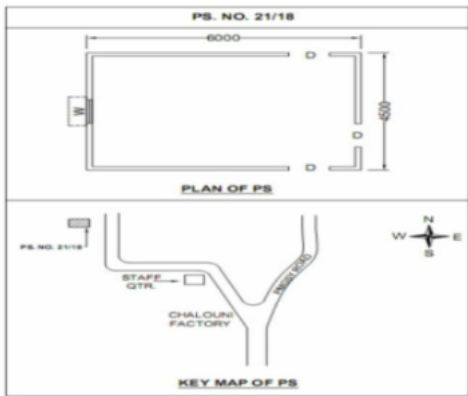

নির্বাচক নিবন্ধন আধিকারিকের স্বাক্ষর

Nazri Naksha

Google Map View

Polling Station Building Front View

Polling Station Front View

Cad View

Key MAP View

1 নাম : ভাঙ্গুর গুরুং পিতার নাম: কুমার গুরুং বাড়ির নং : এন0004 বয়স : 28 লিঙ্গ : পুরুষ	NFH2227163 ফটো উপলব্ধ	2 নাম : কামিনী প্রধান পিতার নাম: কুমার গুরুং বাড়ির নং : N0004 বয়স : 30 লিঙ্গ : মহিলা	NFH2112100 ফটো উপলব্ধ	3 নাম : মংগরনী লালমায়া স্বামীর নাম: কানছা বাড়ির নং : n0004 বয়স : 77 লিঙ্গ : মহিলা	NFH2465540 ফটো উপলব্ধ
4 নাম : মন্তি রবিদাস স্বামীর নাম: অনিল রবিদাস বাড়ির নং : এন00 বয়স : 37 লিঙ্গ : মহিলা	NFH2012383 ফটো উপলব্ধ	5 নাম : অনিল উড়িয়া পিতার নাম: কৃষ্ণা উড়িয়া বাড়ির নং : n0081 বয়স : 31 লিঙ্গ : পুরুষ	NFH1396217 ফটো উপলব্ধ	6 নাম : পার্বতী উড়িয়া স্বামীর নাম: কৃষ্ণা উড়িয়া বাড়ির নং : n0081 বয়স : 48 লিঙ্গ : মহিলা	NFH1396159 ফটো উপলব্ধ
7 নাম : অনীতা ইন্দোয়ার স্বামীর নাম: অজিত উরাও বাড়ির নং : n0028 বয়স : 47 লিঙ্গ : মহিলা	NFH2140853 ফটো উপলব্ধ	8 নাম : অজিত ঙ্গেডর পিতার নাম: সুদেশ উরাও বাড়ির নং : n0028 বয়স : 50 লিঙ্গ : পুরুষ	NFH2140812 ফটো উপলব্ধ	9 নাম : সুভকলা ঙ্গেদর পিতার নাম: অজিত ঙ্গেদর বাড়ির নং : এন0028 বয়স : 24 লিঙ্গ : মহিলা	NFH2196137 ফটো উপলব্ধ
Q 10 নাম : সঞ্জীতা উরাও স্বামীর নাম: সুরজ উরাও বাড়ির নং : এন00 বয়স : 27 লিঙ্গ : মহিলা	NFH2227254 ফটো উপলব্ধ	11 নাম : পৃথী উরাও পিতার নাম: বৃথুয়া উরাও বাড়ির নং : এন0077 বয়স : 27 লিঙ্গ : মহিলা	NFH2227262 ফটো উপলব্ধ	12 নাম : বিবেক উরাও পিতার নাম: সপন ওরাও বাড়ির নং : এন0027 বয়স : 22 লিঙ্গ : পুরুষ	NFH2278273 ফটো উপলব্ধ
13 নাম : অঞ্জলী ইন্দোয়ার(উরাও) পিতার নাম: সুদেশ ইন্দোয়ার(উরাও) বাড়ির নং : n0028 বয়স : 46 লিঙ্গ : মহিলা	DNF2395903 ফটো উপলব্ধ	14 নাম : ছেনো ওরাও স্বামীর নাম: সুদেশ ওরাও বাড়ির নং : n0028 বয়স : 73 লিঙ্গ : মহিলা	NFH2467223 ফটো উপলব্ধ	15 নাম : মাইনো ওরাও স্বামীর নাম: রাম ওরাও বাড়ির নং : n0055 বয়স : 58 লিঙ্গ : মহিলা	NFH1804558 ফটো উপলব্ধ
16 নাম : সপন ওরাও পিতার নাম: রুপা উরাও বাড়ির নং : n0027 বয়স : 41 লিঙ্গ : পুরুষ	DNF2395911 ফটো উপলব্ধ	17 নাম : রাম উরাও পিতার নাম: বন্ধু উরাও বাড়ির নং : n0055 বয়স : 59 লিঙ্গ : পুরুষ	WB/03/018/408572 ফটো উপলব্ধ	18 নাম : ভিনসারী উরাও স্বামীর নাম: বিফই উরাও বাড়ির নং : n0049 বয়স : 59 লিঙ্গ : মহিলা	WB/03/018/408189 ফটো উপলব্ধ
19 নাম : মেঘইন উরাও স্বামীর নাম: রুপা উরাও বাড়ির নং : n0027 বয়স : 77 লিঙ্গ : মহিলা	WB/03/018/408411 ফটো উপলব্ধ	20 নাম : প্রিয়ঙ্কা ওরাও পিতার নাম: সপন ওরাও বাড়ির নং : এন0027 বয়স : 20 লিঙ্গ : মহিলা	NFH2403863 ফটো উপলব্ধ	21 নাম : চুমানী ওরাও স্বামীর নাম: বিমল ওরাও বাড়ির নং : n0026 বয়স : 35 লিঙ্গ : মহিলা	NFH1605302 ফটো উপলব্ধ
22 নাম : বৃথুয়া ওরাও পিতার নাম: চৈতু ওরাও বাড়ির নং : n0077 বয়স : 49 লিঙ্গ : পুরুষ	NFH2467272 ফটো উপলব্ধ	23 নাম : সমীর উরাও পিতার নাম: রাম উরাও বাড়ির নং : এন0055 বয়স : 24 লিঙ্গ : পুরুষ	NFH2192763 ফটো উপলব্ধ	24 নাম : জানুমোতি ওরাও স্বামীর নাম: সপন উরাও বাড়ির নং : n0238 বয়স : 43 লিঙ্গ : মহিলা	NFH1296342 ফটো উপলব্ধ
25 নাম : রোমা ইন্দুয়ার(উরাও) পিতার নাম: সুদেশ ইন্দুয়ার(উরাও) বাড়ির নং : n0028 বয়স : 34 লিঙ্গ : মহিলা	NFH1295005 ফটো উপলব্ধ	26 নাম : বিমল উরাও পিতার নাম: বাচ্চু উরাও বাড়ির নং : n0026 বয়স : 39 লিঙ্গ : পুরুষ	DNF2693422 ফটো উপলব্ধ	27 নাম : শংকর উরাও পিতার নাম: বিফই উরাও বাড়ির নং : n0049 বয়স : 35 লিঙ্গ : পুরুষ	NFH1396076 ফটো উপলব্ধ
28 নাম : এতোয়ারী উরাও পিতার নাম: এতোয়া উরাও বাড়ির নং : n0048 বয়স : 45 লিঙ্গ : মহিলা	DNF2508232 ফটো উপলব্ধ	29 নাম : পঞ্চমী ইন্দোয়ার(উরাও) পিতার নাম: সুদেশ ইন্দোয়ার(উরাও) বাড়ির নং : n0028 বয়স : 46 লিঙ্গ : মহিলা	DNF2395895 ফটো উপলব্ধ	30 নাম : বিক্রম উরাও পিতার নাম: বাচন উরাও বাড়ির নং : n0026 বয়স : 38 লিঙ্গ : পুরুষ	DNF2508281 ফটো উপলব্ধ