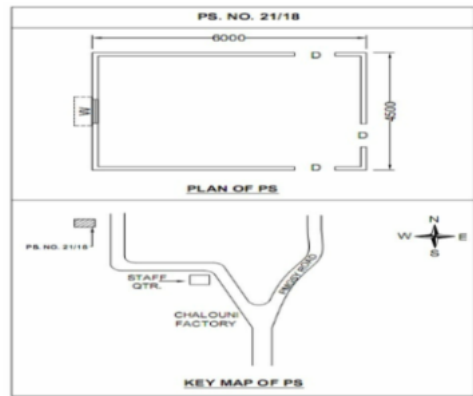

নির্বাচক নিবন্ধন আধিকারিকের স্বাক্ষর

Nazri Naksha

Google Map View

Polling Station Building Front View

Polling Station Front View

Cad View

Key MAP View

1 নাম : ভাঙ্গুর গুরুং পিতার নাম: কুমার গুরুং বাড়ির নং : এন0004 বয়স : 28 লিঙ্গ : পুরুষ	NFH2227163 ফটো উপলব্ধ	2 নাম : কামিনী প্রধান পিতার নাম: কুমার গুরুং বাড়ির নং : N0004 বয়স : 30 লিঙ্গ : মহিলা	NFH2112100 ফটো উপলব্ধ	3 নাম : মংগরনী লালমায়া স্বামীর নাম: কানছা বাড়ির নং : n0004 বয়স : 77 লিঙ্গ : মহিলা	NFH2465540 ফটো উপলব্ধ
4 নাম : মন্তি রবিদাস স্বামীর নাম: অনিল রবিদাস বাড়ির নং : এন00 বয়স : 37 লিঙ্গ : মহিলা	NFH2012383 ফটো উপলব্ধ	5 নাম : অনিল উড়িয়া পিতার নাম: কৃষ্ণা উড়িয়া বাড়ির নং : n0081 বয়স : 31 লিঙ্গ : পুরুষ	NFH1396217 ফটো উপলব্ধ	6 নাম : পার্বতী উড়িয়া স্বামীর নাম: কৃষ্ণা উড়িয়া বাড়ির নং : n0081 বয়স : 48 লিঙ্গ : মহিলা	NFH1396159 ফটো উপলব্ধ
7 নাম : অনীতা ইন্দোয়ার স্বামীর নাম: অজিত উরাও বাড়ির নং : n0028 বয়স : 47 লিঙ্গ : মহিলা	NFH2140853 ফটো উপলব্ধ	8 নাম : অজিত ঙ্গেডর পিতার নাম: সুদেশ উরাও বাড়ির নং : n0028 বয়স : 50 লিঙ্গ : পুরুষ	NFH2140812 ফটো উপলব্ধ	9 নাম : সুভকলা ঙ্গেদর পিতার নাম: অজিত ঙ্গেদর বাড়ির নং : এন0028 বয়স : 24 লিঙ্গ : মহিলা	NFH2196137 ফটো উপলব্ধ
Q 10 নাম : সঞ্জীতা উরাও স্বামীর নাম: সুরজ উরাও বাড়ির নং : এন00 বয়স : 27 লিঙ্গ : মহিলা	NFH2227254 ফটো উপলব্ধ	11 নাম : পৃথী উরাও পিতার নাম: বৃথুয়া উরাও বাড়ির নং : এন0077 বয়স : 27 লিঙ্গ : মহিলা	NFH2227262 ফটো উপলব্ধ	12 নাম : বিবেক উরাও পিতার নাম: সপন ওরাও বাড়ির নং : এন0027 বয়স : 22 লিঙ্গ : পুরুষ	NFH2278273 ফটো উপলব্ধ
13 নাম : অঞ্জলী ইন্দোয়ার(উরাও) পিতার নাম: সুদেশ ইন্দোয়ার(উরাও) বাড়ির নং : n0028 বয়স : 46 লিঙ্গ : মহিলা	DNF2395903 ফটো উপলব্ধ	14 নাম : ছেনো ওরাও স্বামীর নাম: সুদেশ ওরাও বাড়ির নং : n0028 বয়স : 73 লিঙ্গ : মহিলা	NFH2467223 ফটো উপলব্ধ	15 নাম : মাইনো ওরাও স্বামীর নাম: রাম ওরাও বাড়ির নং : n0055 বয়স : 58 লিঙ্গ : মহিলা	NFH1804558 ফটো উপলব্ধ
16 নাম : সপন ওরাও পিতার নাম: রুপা উরাও বাড়ির নং : n0027 বয়স : 41 লিঙ্গ : পুরুষ	DNF2395911 ফটো উপলব্ধ	17 নাম : রাম উরাও পিতার নাম: বন্ধু উরাও বাড়ির নং : n0055 বয়স : 59 লিঙ্গ : পুরুষ	WB/03/018/408572 ফটো উপলব্ধ	18 নাম : ভিনসারী উরাও স্বামীর নাম: বিফই উরাও বাড়ির নং : n0049 বয়স : 59 লিঙ্গ : মহিলা	WB/03/018/408189 ফটো উপলব্ধ
19 নাম : মেঘইন উরাও স্বামীর নাম: রুপা উরাও বাড়ির নং : n0027 বয়স : 77 লিঙ্গ : মহিলা	WB/03/018/408411 ফটো উপলব্ধ	20 নাম : প্রিয়ঙ্কা ওরাও পিতার নাম: সপন ওরাও বাড়ির নং : এন0027 বয়স : 20 লিঙ্গ : মহিলা	NFH2403863 ফটো উপলব্ধ	21 নাম : চুমানী ওরাও স্বামীর নাম: বিমল ওরাও বাড়ির নং : n0026 বয়স : 35 লিঙ্গ : মহিলা	NFH1605302 ফটো উপলব্ধ
22 নাম : বৃথুয়া ওরাও পিতার নাম: চৈতু ওরাও বাড়ির নং : n0077 বয়স : 49 লিঙ্গ : পুরুষ	NFH2467272 ফটো উপলব্ধ	23 নাম : সমীর উরাও পিতার নাম: রাম উরাও বাড়ির নং : এন0055 বয়স : 24 লিঙ্গ : পুরুষ	NFH2192763 ফটো উপলব্ধ	24 নাম : জানুমোতি ওরাও স্বামীর নাম: সপন উরাও বাড়ির নং : n0238 বয়স : 43 লিঙ্গ : মহিলা	NFH1296342 ফটো উপলব্ধ
25 নাম : রোমা ইন্দুয়ার(উরাও) পিতার নাম: সুদেশ ইন্দুয়ার(উরাও) বাড়ির নং : n0028 বয়স : 34 লিঙ্গ : মহিলা	NFH1295005 ফটো উপলব্ধ	26 নাম : বিমল উরাও পিতার নাম: বাচ্চু উরাও বাড়ির নং : n0026 বয়স : 39 লিঙ্গ : পুরুষ	DNF2693422 ফটো উপলব্ধ	27 নাম : শংকর উরাও পিতার নাম: বিফই উরাও বাড়ির নং : n0049 বয়স : 35 লিঙ্গ : পুরুষ	NFH1396076 ফটো উপলব্ধ
28 নাম : এতোয়ারী উরাও পিতার নাম: এতোয়া উরাও বাড়ির নং : n0048 বয়স : 45 লিঙ্গ : মহিলা	DNF2508232 ফটো উপলব্ধ	29 নাম : পঞ্চমী ইন্দোয়ার(উরাও) পিতার নাম: সুদেশ ইন্দোয়ার(উরাও) বাড়ির নং : n0028 বয়স : 46 লিঙ্গ : মহিলা	DNF2395895 ফটো উপলব্ধ	30 নাম : বিক্রম উরাও পিতার নাম: বাচন উরাও বাড়ির নং : n0026 বয়স : 38 লিঙ্গ : পুরুষ	DNF2508281 ফটো উপলব্ধ