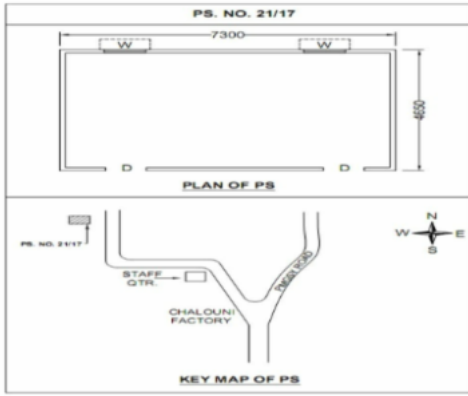

Nazri Naksha